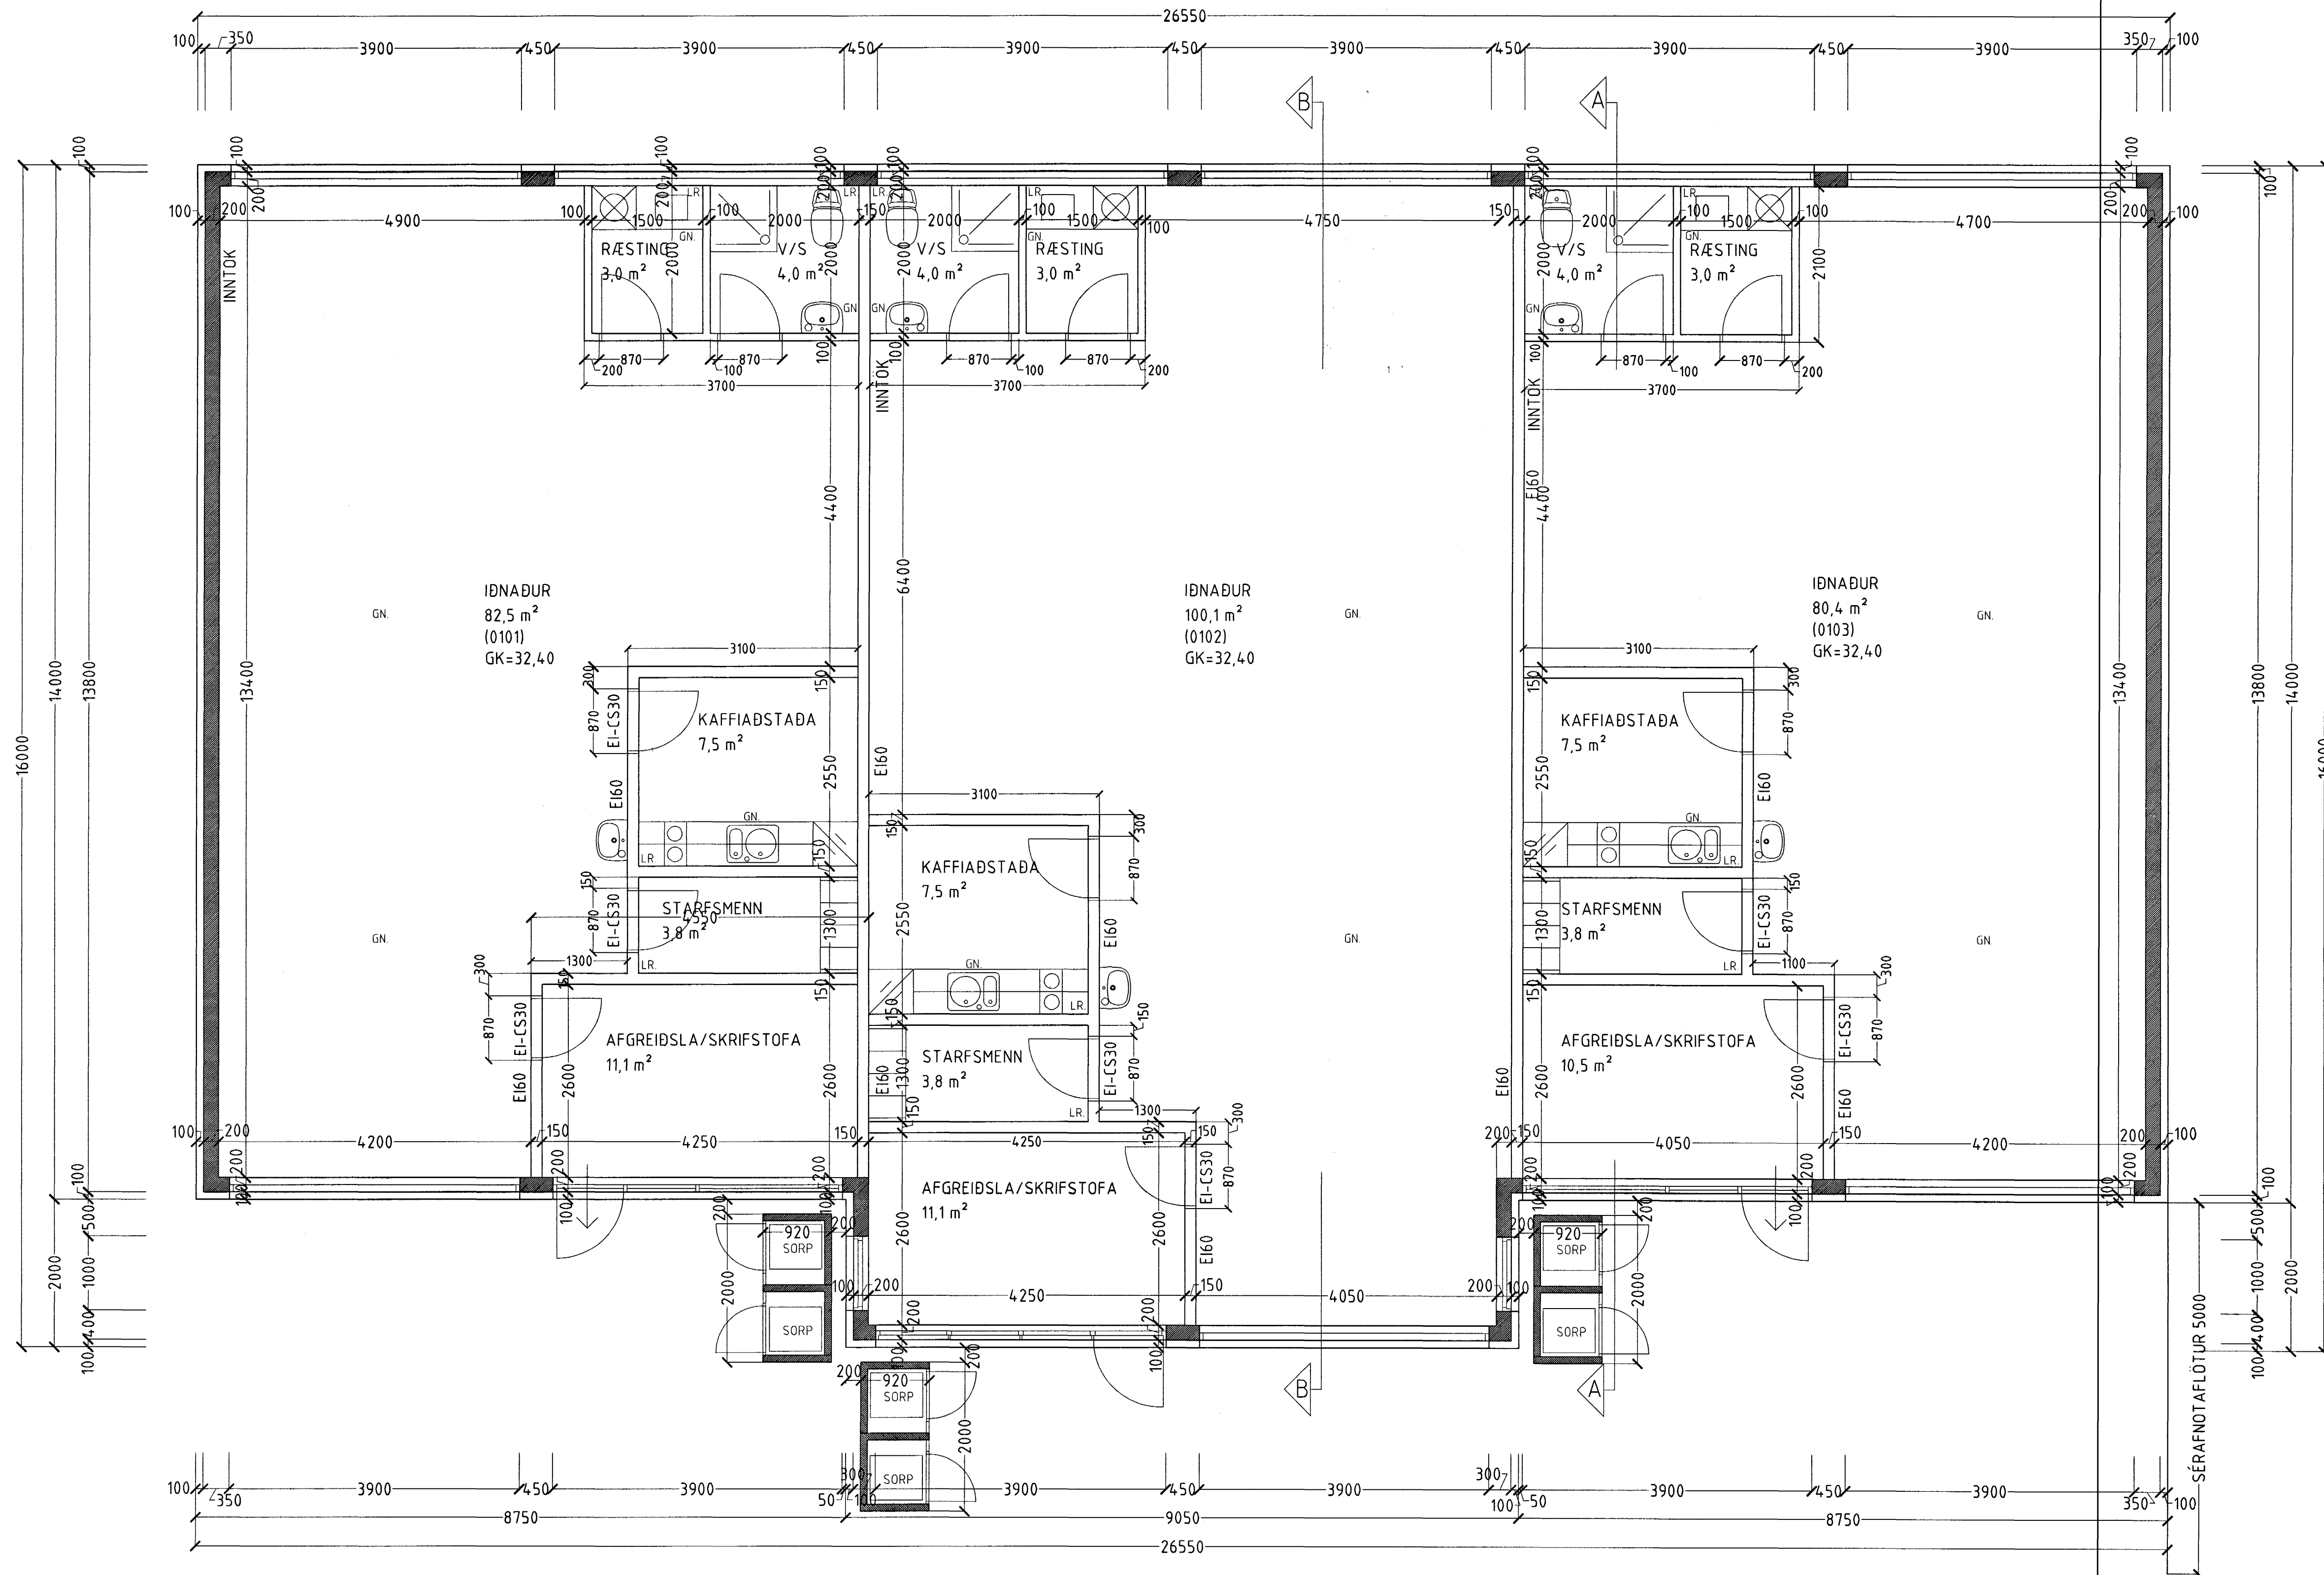

STAPAHRÁUN 11 HAFNARFIRÐI.

GRUNNMYND MKV. 1:50.

STAPAHRÁUN 11 HAFNARFIRÐI.

Sigurður Þorvarðarson byggingafræðingur bfi.
Teiknistofan Strandgötu 11 220 Hafnarfirdi.
STH teiknistofan ehf. kt. 510298-2769. Kf. aðalhönnuðar: 141250-4189.
Sími: 5651510. Fax: 5651299. Netfang: teiknistofan@islandia.is

Skýringar:	Séruppráttur.
Teikning:	Grunnmynd
Mælikvæði:	1:50.
Undirskrift:	<i>15/503 STH</i>
Blað nr:	1 af 2.
Breytt:	Dagsetning: 2 maí 2003.