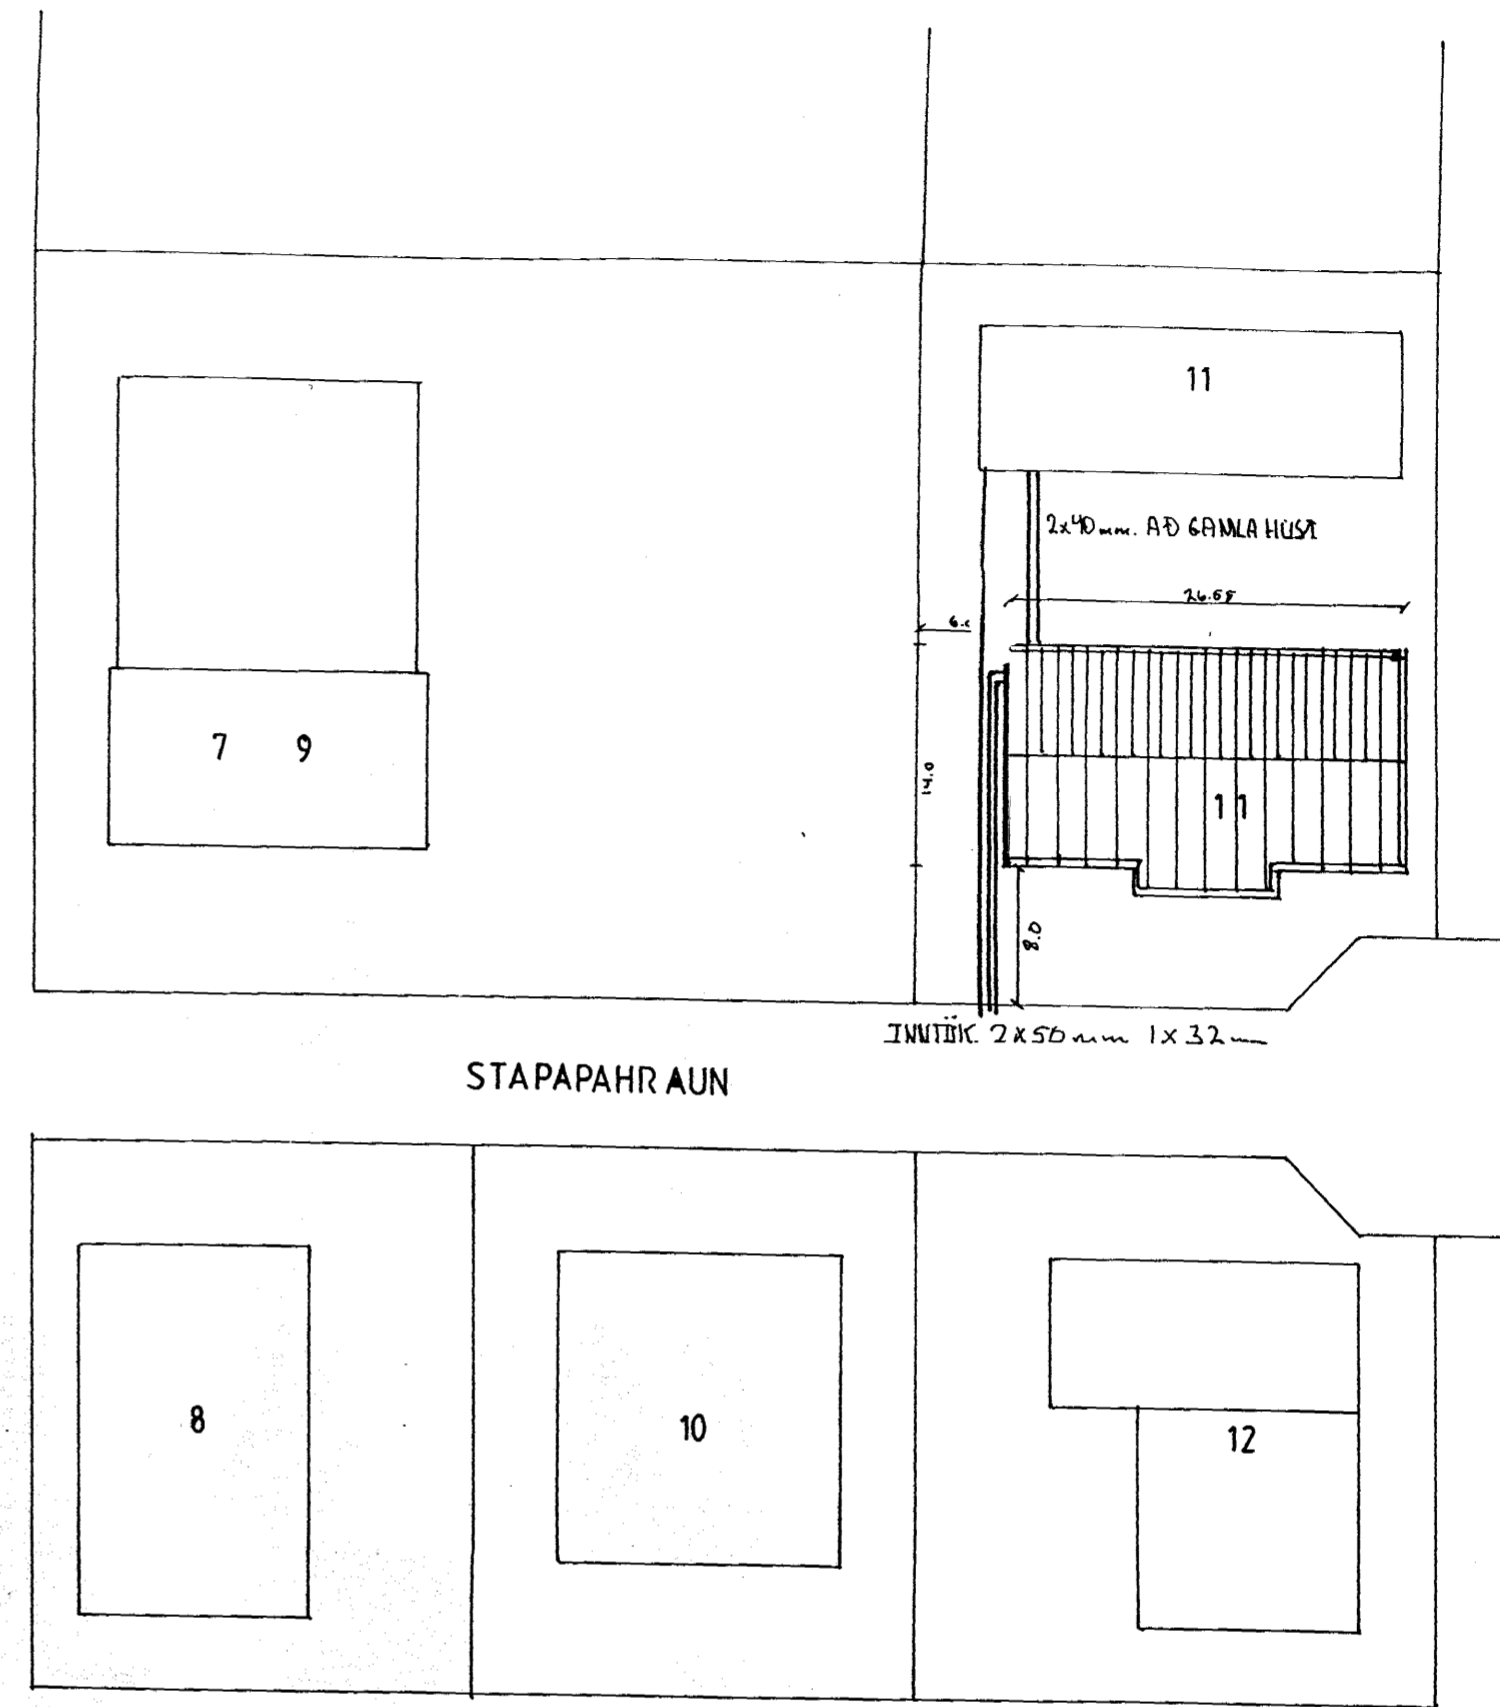

SNIDMYND 1:100

INNVIÐK. 1X50mm. RÆFMAGN.
 1X30mm. SÍMI.
 1X32mm. LÖF TVET.

AFSTÖÐUMYND 1:500

3/3

Stapahraun 11 Hafnarfirði Raflög

SNIDMYND AFSTÖÐUMYND
 Feb 2002
 MÁL 1:100 OG 1:500
 TEIKNING NR 3 AF 3
 HÖNNUN: RAGNAR ÞÓR JÓRGENSEN RAFLÖG
 K.T. 130158-3909 SÍMI 5657154 5658096