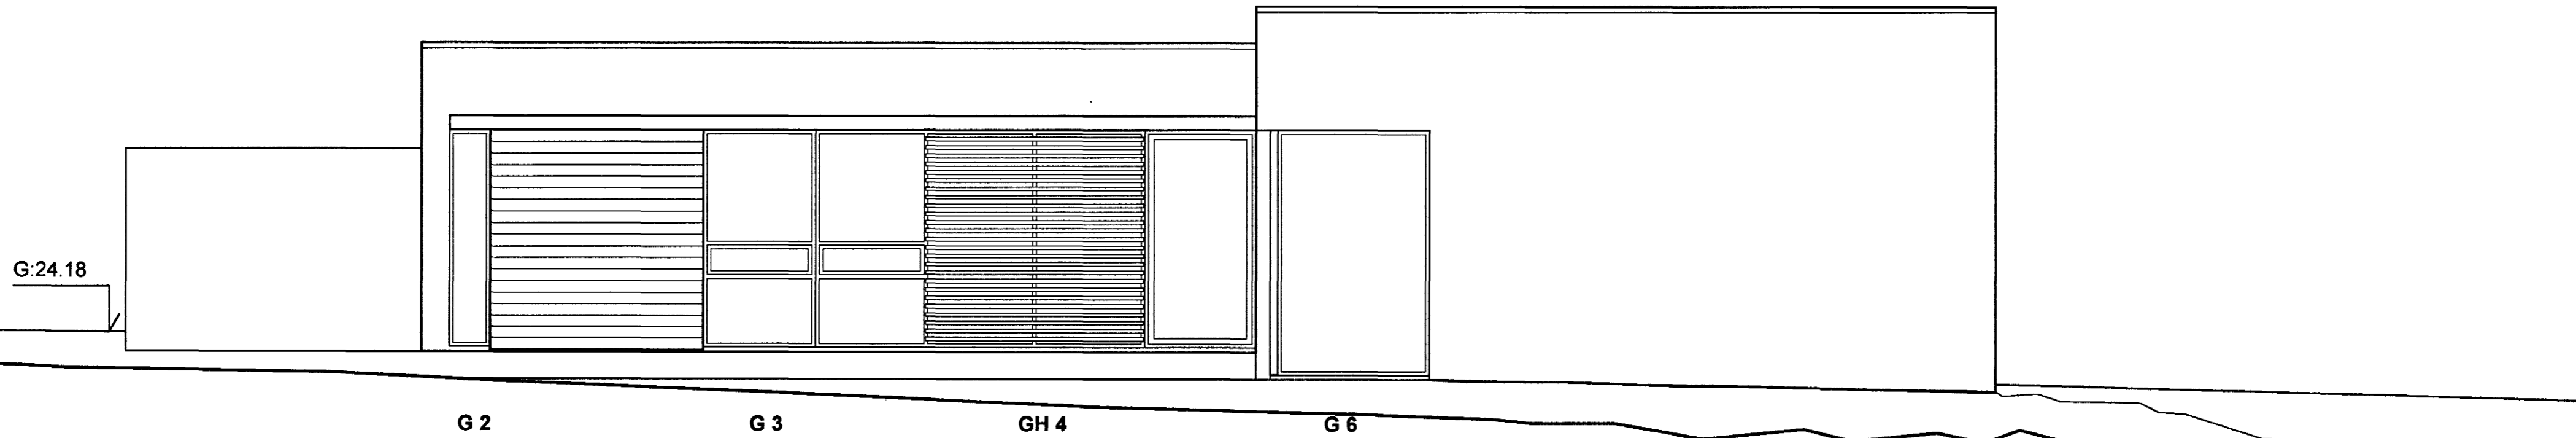

ÚTLIT VESTURHLIÐ

ÚTLIT SUÐURHLIÐ

Byggingatulltrál Hafnarfjarðar  
Afgreitt þann  
01 AUG. 2003  
NG

L:21.15

BURKNAVELLIR 9 HAFNARFJÖRÐUR

SÉRUPPRÁTTUR  
Útlitsmyndir með Skjólveggjum

**2.03**  
Dags.07.03  
M.kv: 1:50