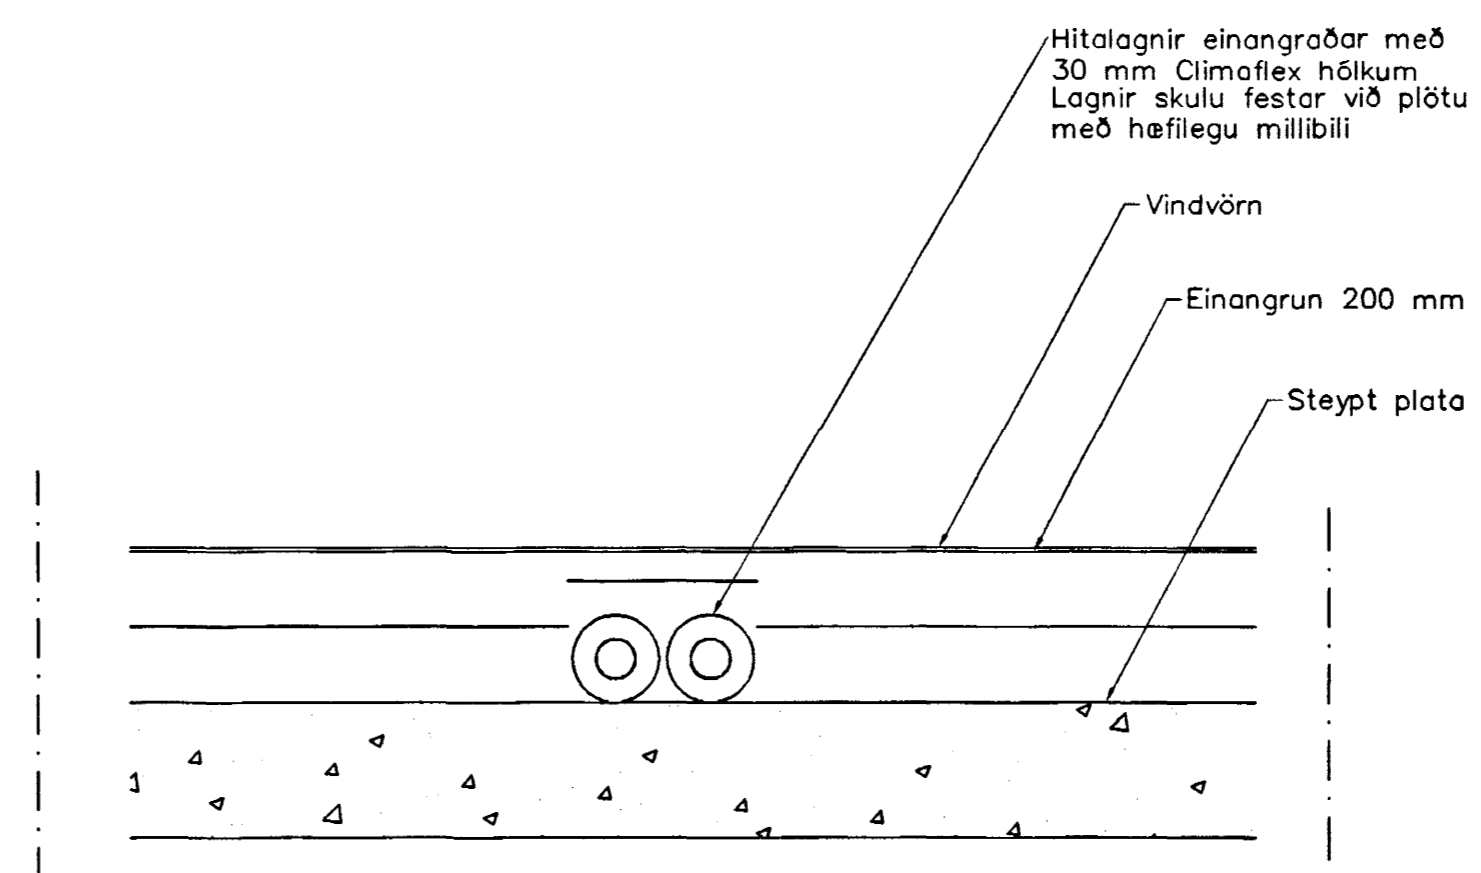

GRUNNMYND ÞAKRÝMIS 1:50

Lagnir í Þakrými
Snið, 1:10

Br.	Dags.	Eðli breytinga	Sign.
ÞRASTARÁS 73 HAFNARFIRÐI			
HITA-VATNS OG FRÁRENNISLAGNIR Í ÞAKRÝMI			
MKV. 1:50			
DAGS. FEB. 2002			
VERK NR. 2122			
TEIKN. NR. 2-05			
HANNAD SIG ÞORLEIFSS. KT. 241148-3009			
TEIKNAD G.H.			
YFIRFARIÐ			
TEKNIÞJÓNUSTA SIGURDAR ÞORLEIFSSONAR ehf STRANDGÖTU 11 220 HAFNARFIRÐI Sími 555-4255 FAX 565-2875 E-mail teknitj@jonusta@islandia.is kt: 440693-2539			