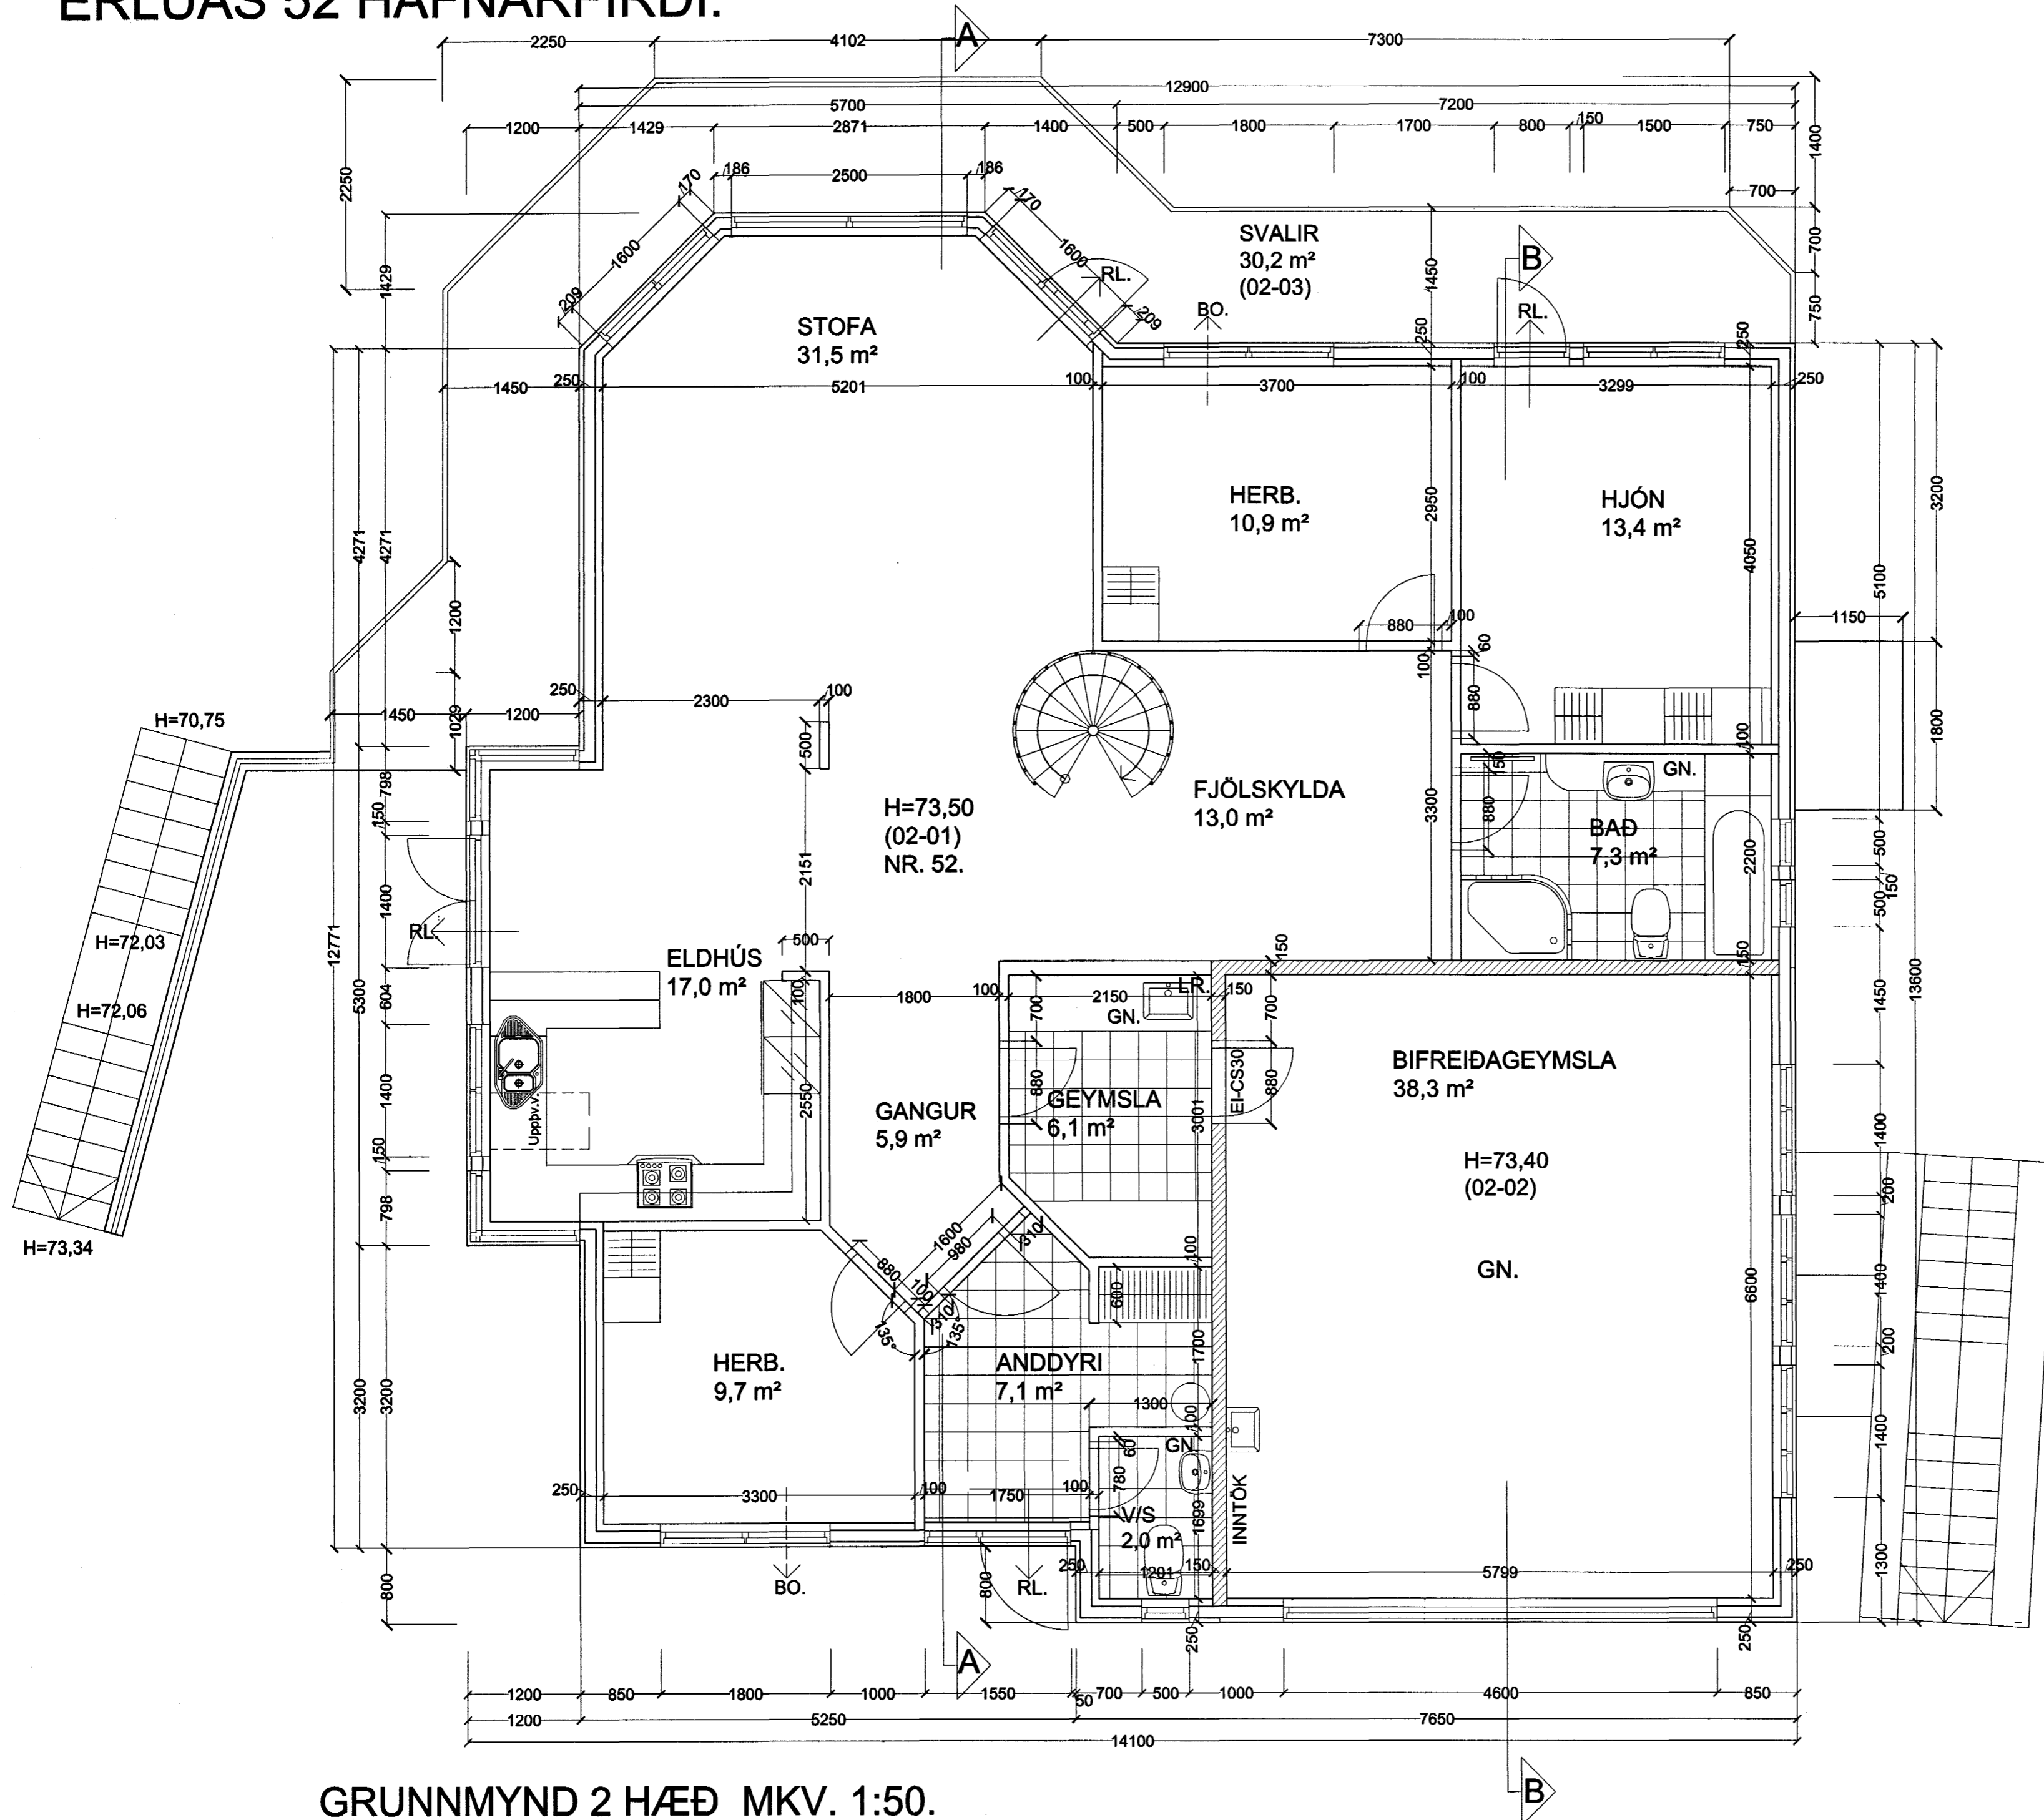

ERLUÁS 52 HAFNARFIRÐI.

GRUNNMYND 2 HÆÐ MKV. 1:50.

Byggingafulltrúi Hafnarfjarðar
Afgreitt þann
09. JULI 2003
VG

ERLUÁS 52 HAFNARFIRÐI.

Sigurður Þorvarðarson byggingafræðingur bfi.
Teiknistofan Strandgötu 11 220 Hafnarfirði.
STH. teiknistofan ehf. kt. 510298-2769. Kt. aðalhönnuðar: 141250-4189.
Sími: 5651510. Fax: 5651299. Netfang: teiknistofan@islandia.is

Skýringar:	Séruppdráttur.
Teikning:	Grunnmynd 2 hæð.
Mælikvarði:	1 : 50.
Dagsetning:	07 júlí 2003.
Undirskrift:	<i>[Handwritten Signature]</i>
Blað nr.:	1 af 7.
Breytt: