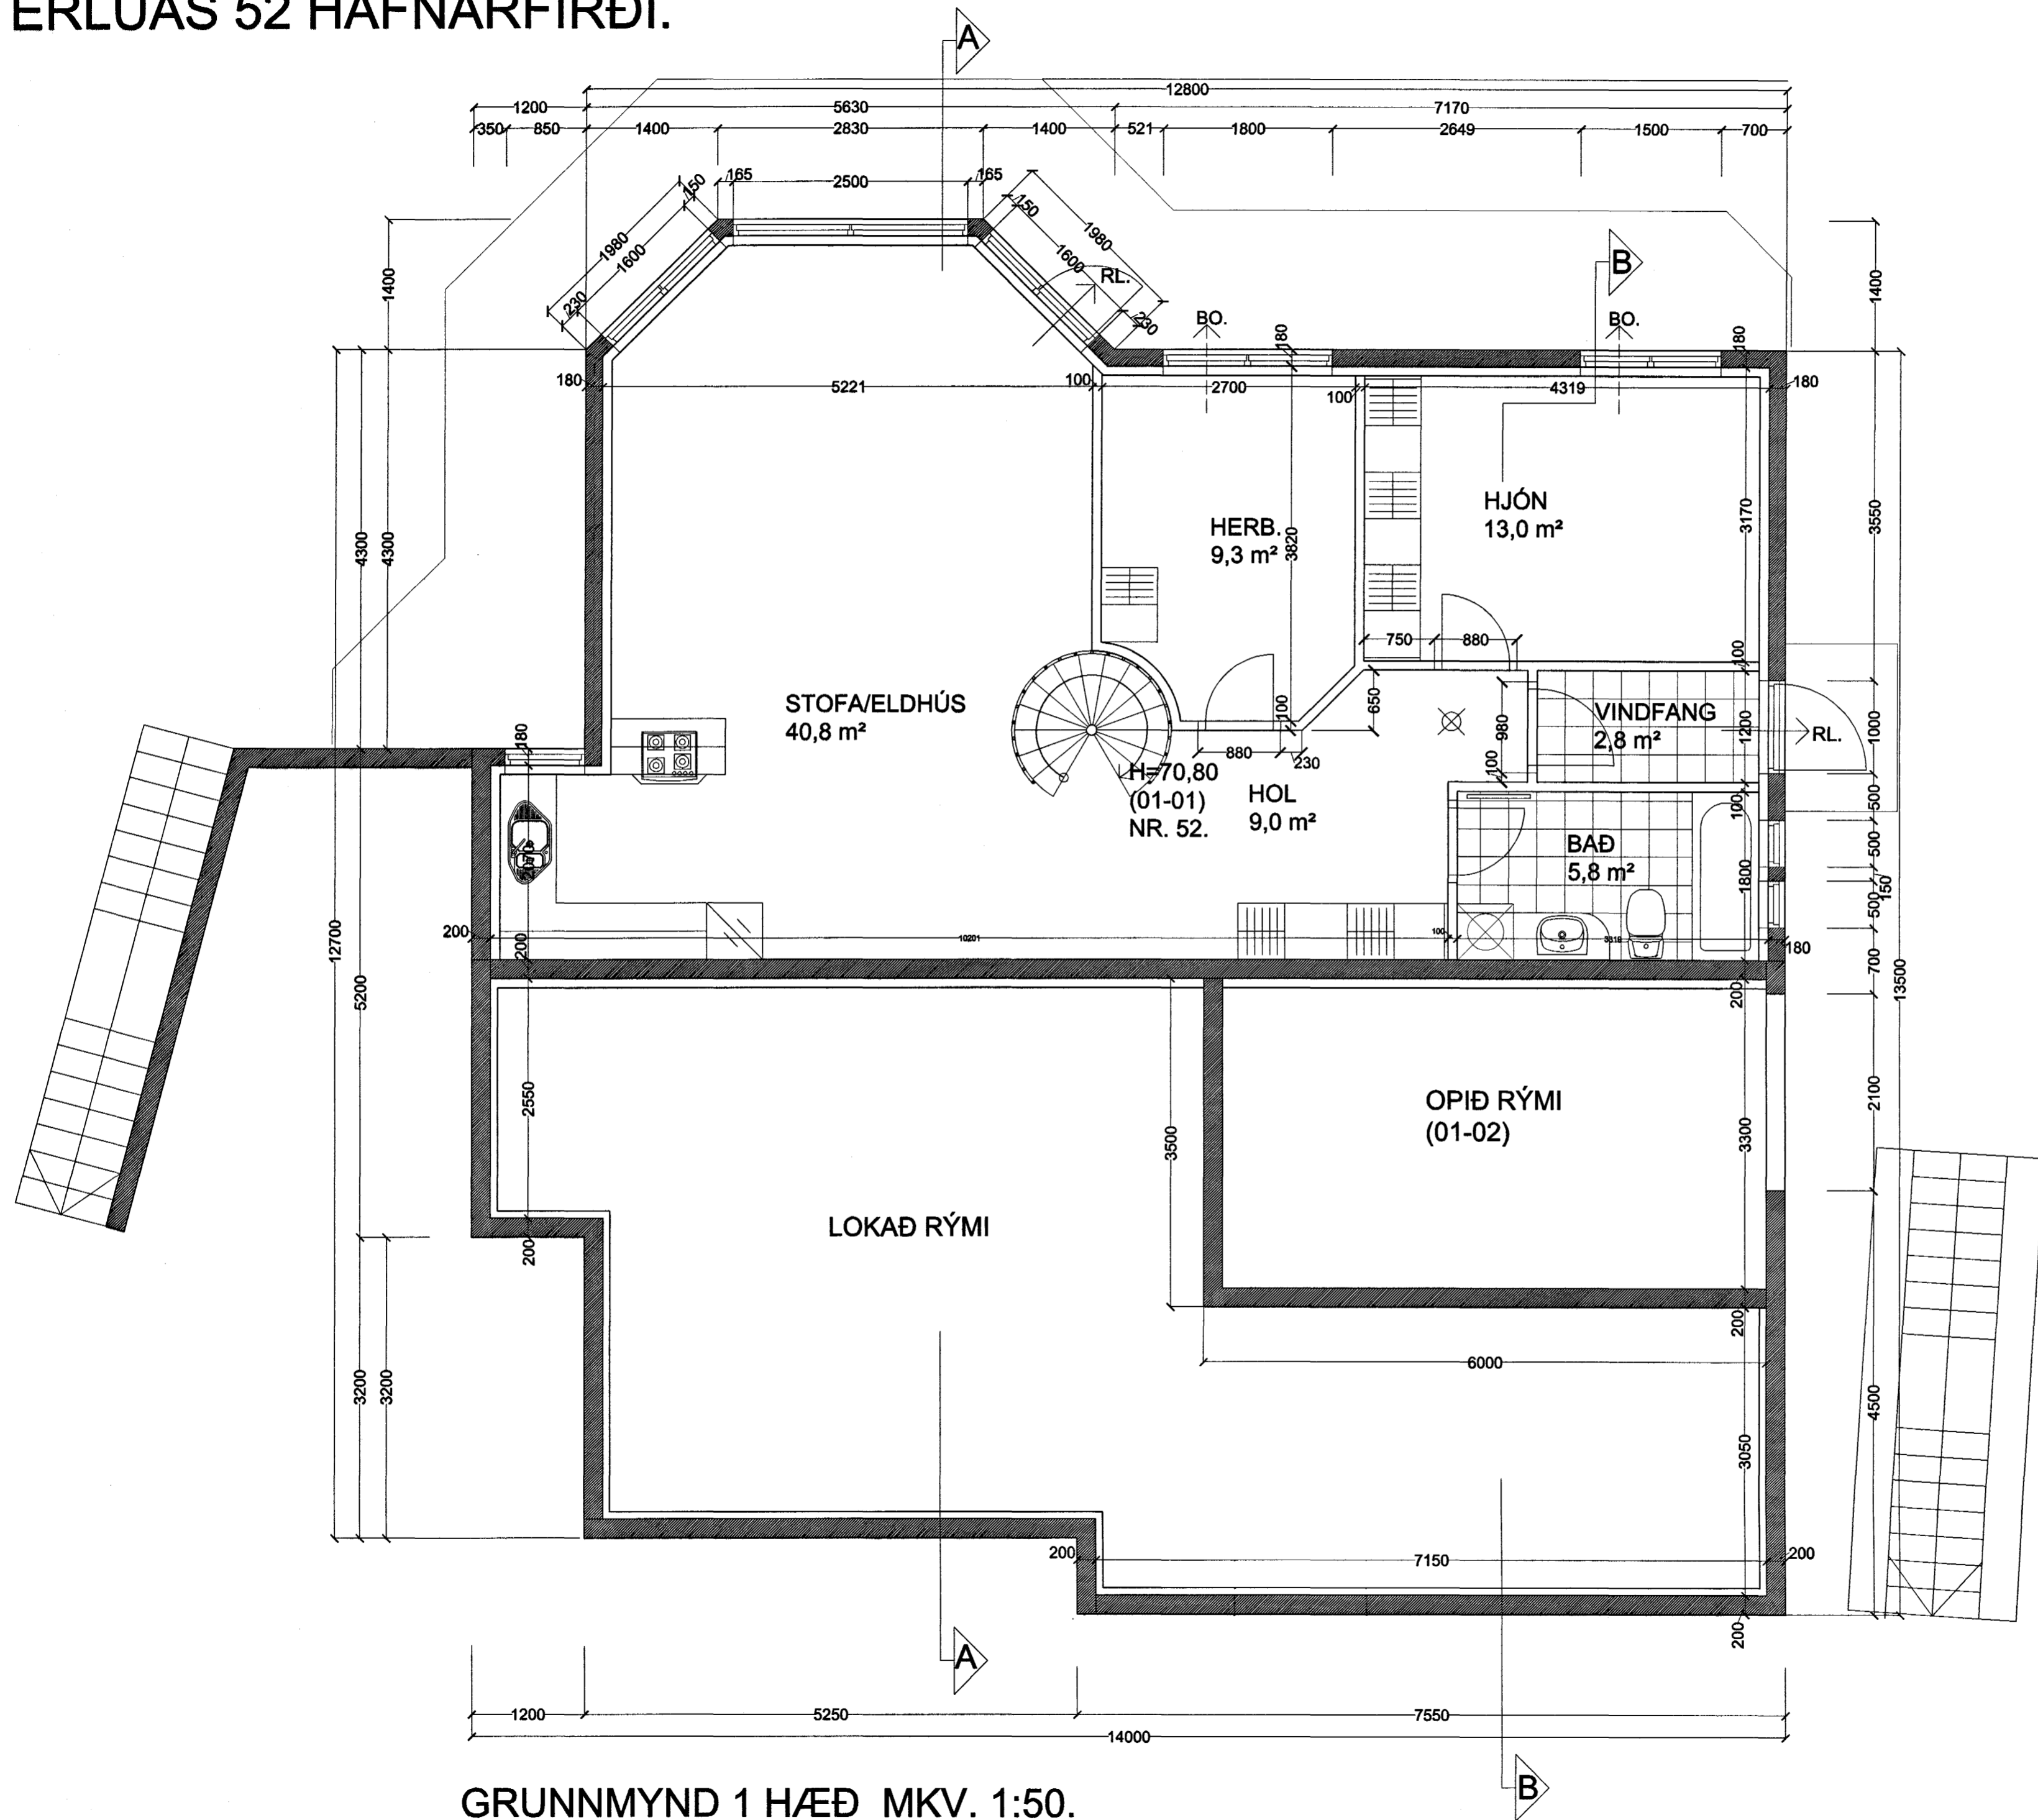

ERLUÁS 52 HAFNARFIRÐI.

GRUNNMYND 1 HÆÐ MKV. 1:50.

ERLUÁS 52 HAFNARFIRÐI.

Sigurður Þorvarðarson byggingafræðingur bfi.
Teiknistofan Strandgötu 11 220 Hafnarfirði.
STH. teiknistofan ehf. kt. 510298-2769. Kt. aðalhönnuðar: 141250-4189.
Sími: 5651510. Fax: 5651299. Netfang: teiknistofan@islandia.is

Skýringar:	Séruppráttur.
Teikning:	Grunnmynd 1 hæð.
Mælikvarði:	1 : 50.
Dagsetning:	07 júlí 2003.
Undirskrift:	<i>[Signature]</i>
Blað nr:	2 af 7.
Breytt: