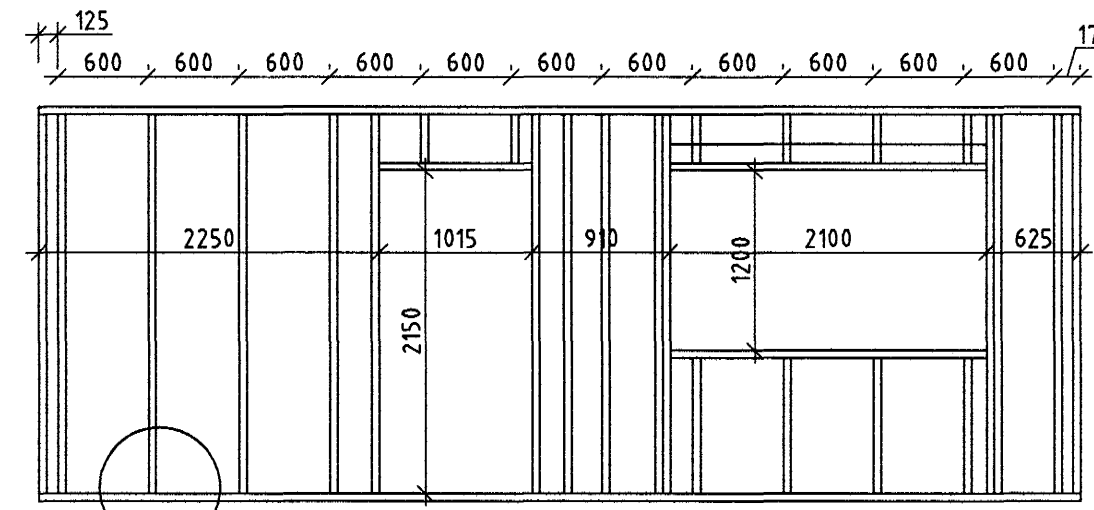

Deili 5.

SÚÐ-VESTUR