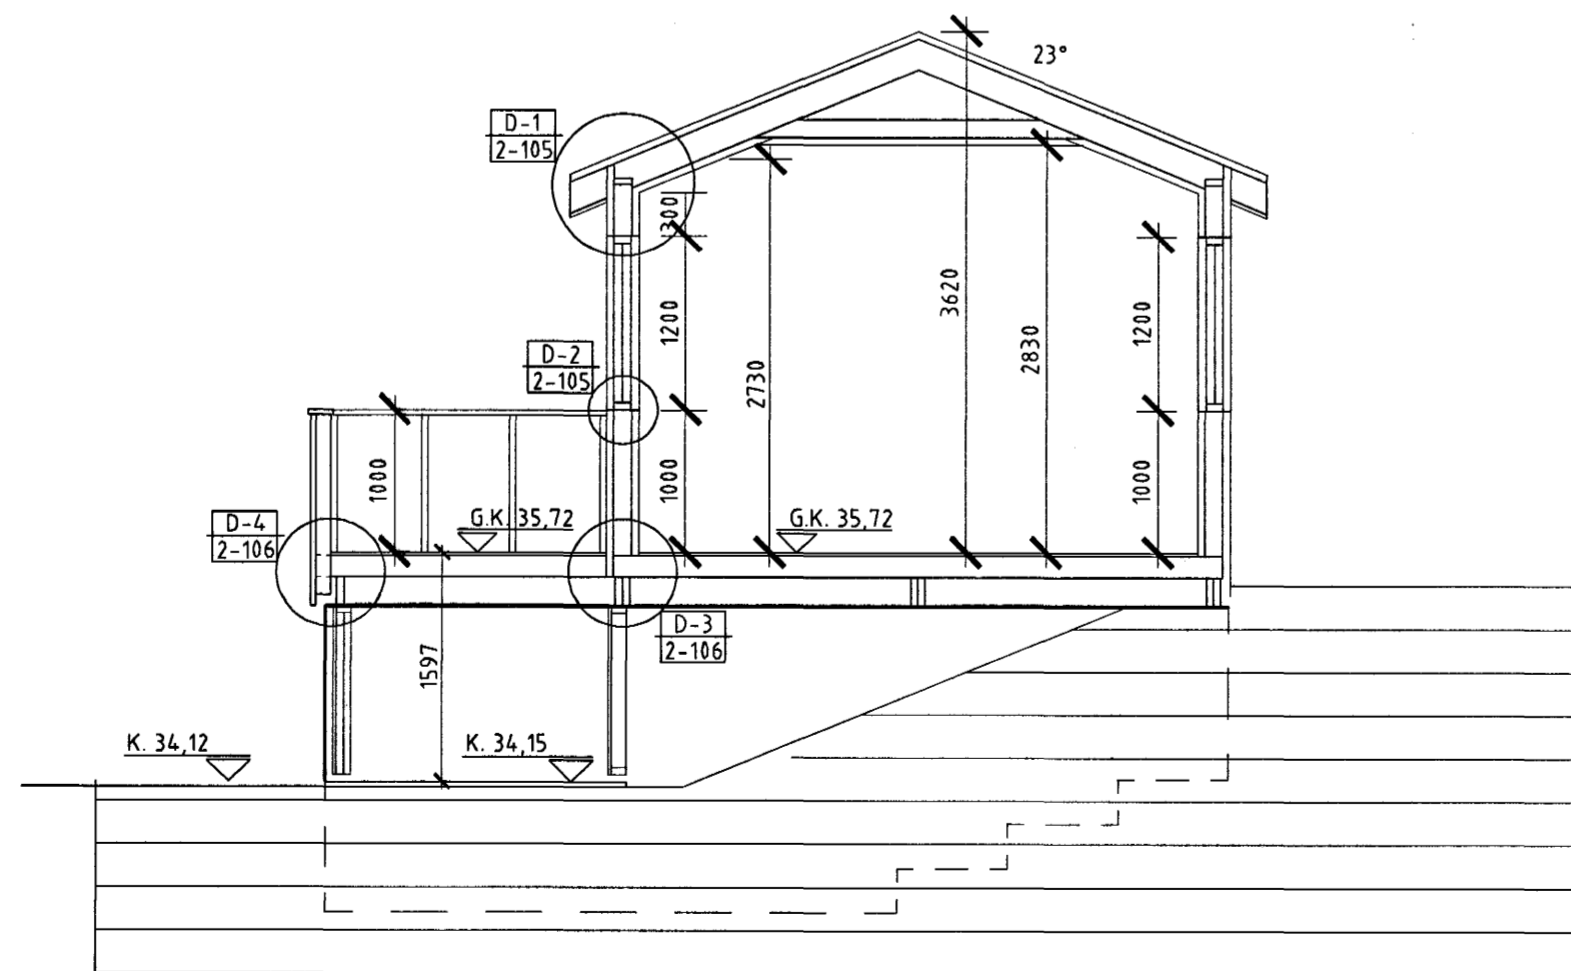

GRUNNMYND

SKURÐUR A - A

ATHUGASEMDIR	
ÖLL MÁL ERU Í MM	
BREYTINGAR	
Dags	
Samþykkt þann <b>17 DES. 2001</b> Byggingafræðingur F.h. Sigurbjartur Hatzikrissos	
Loftur G. Þorsteinsson byggingafræðingur Átakvísl 88, 110 Reykjavík K.t. 170754 - 4099 sími 587 9787 / 899 2117 Netf.: loftur@verkvangur.is	
HÁHOLT 15 -HÚS Á GÆSLUVÖLL- GRUNNMYND - SKURÐUR	
VERK NR. 1011	BLAD 2-102
DAGS. Nóv. 2001	TEIKN. L. Þ.
M.KV. 1:50	