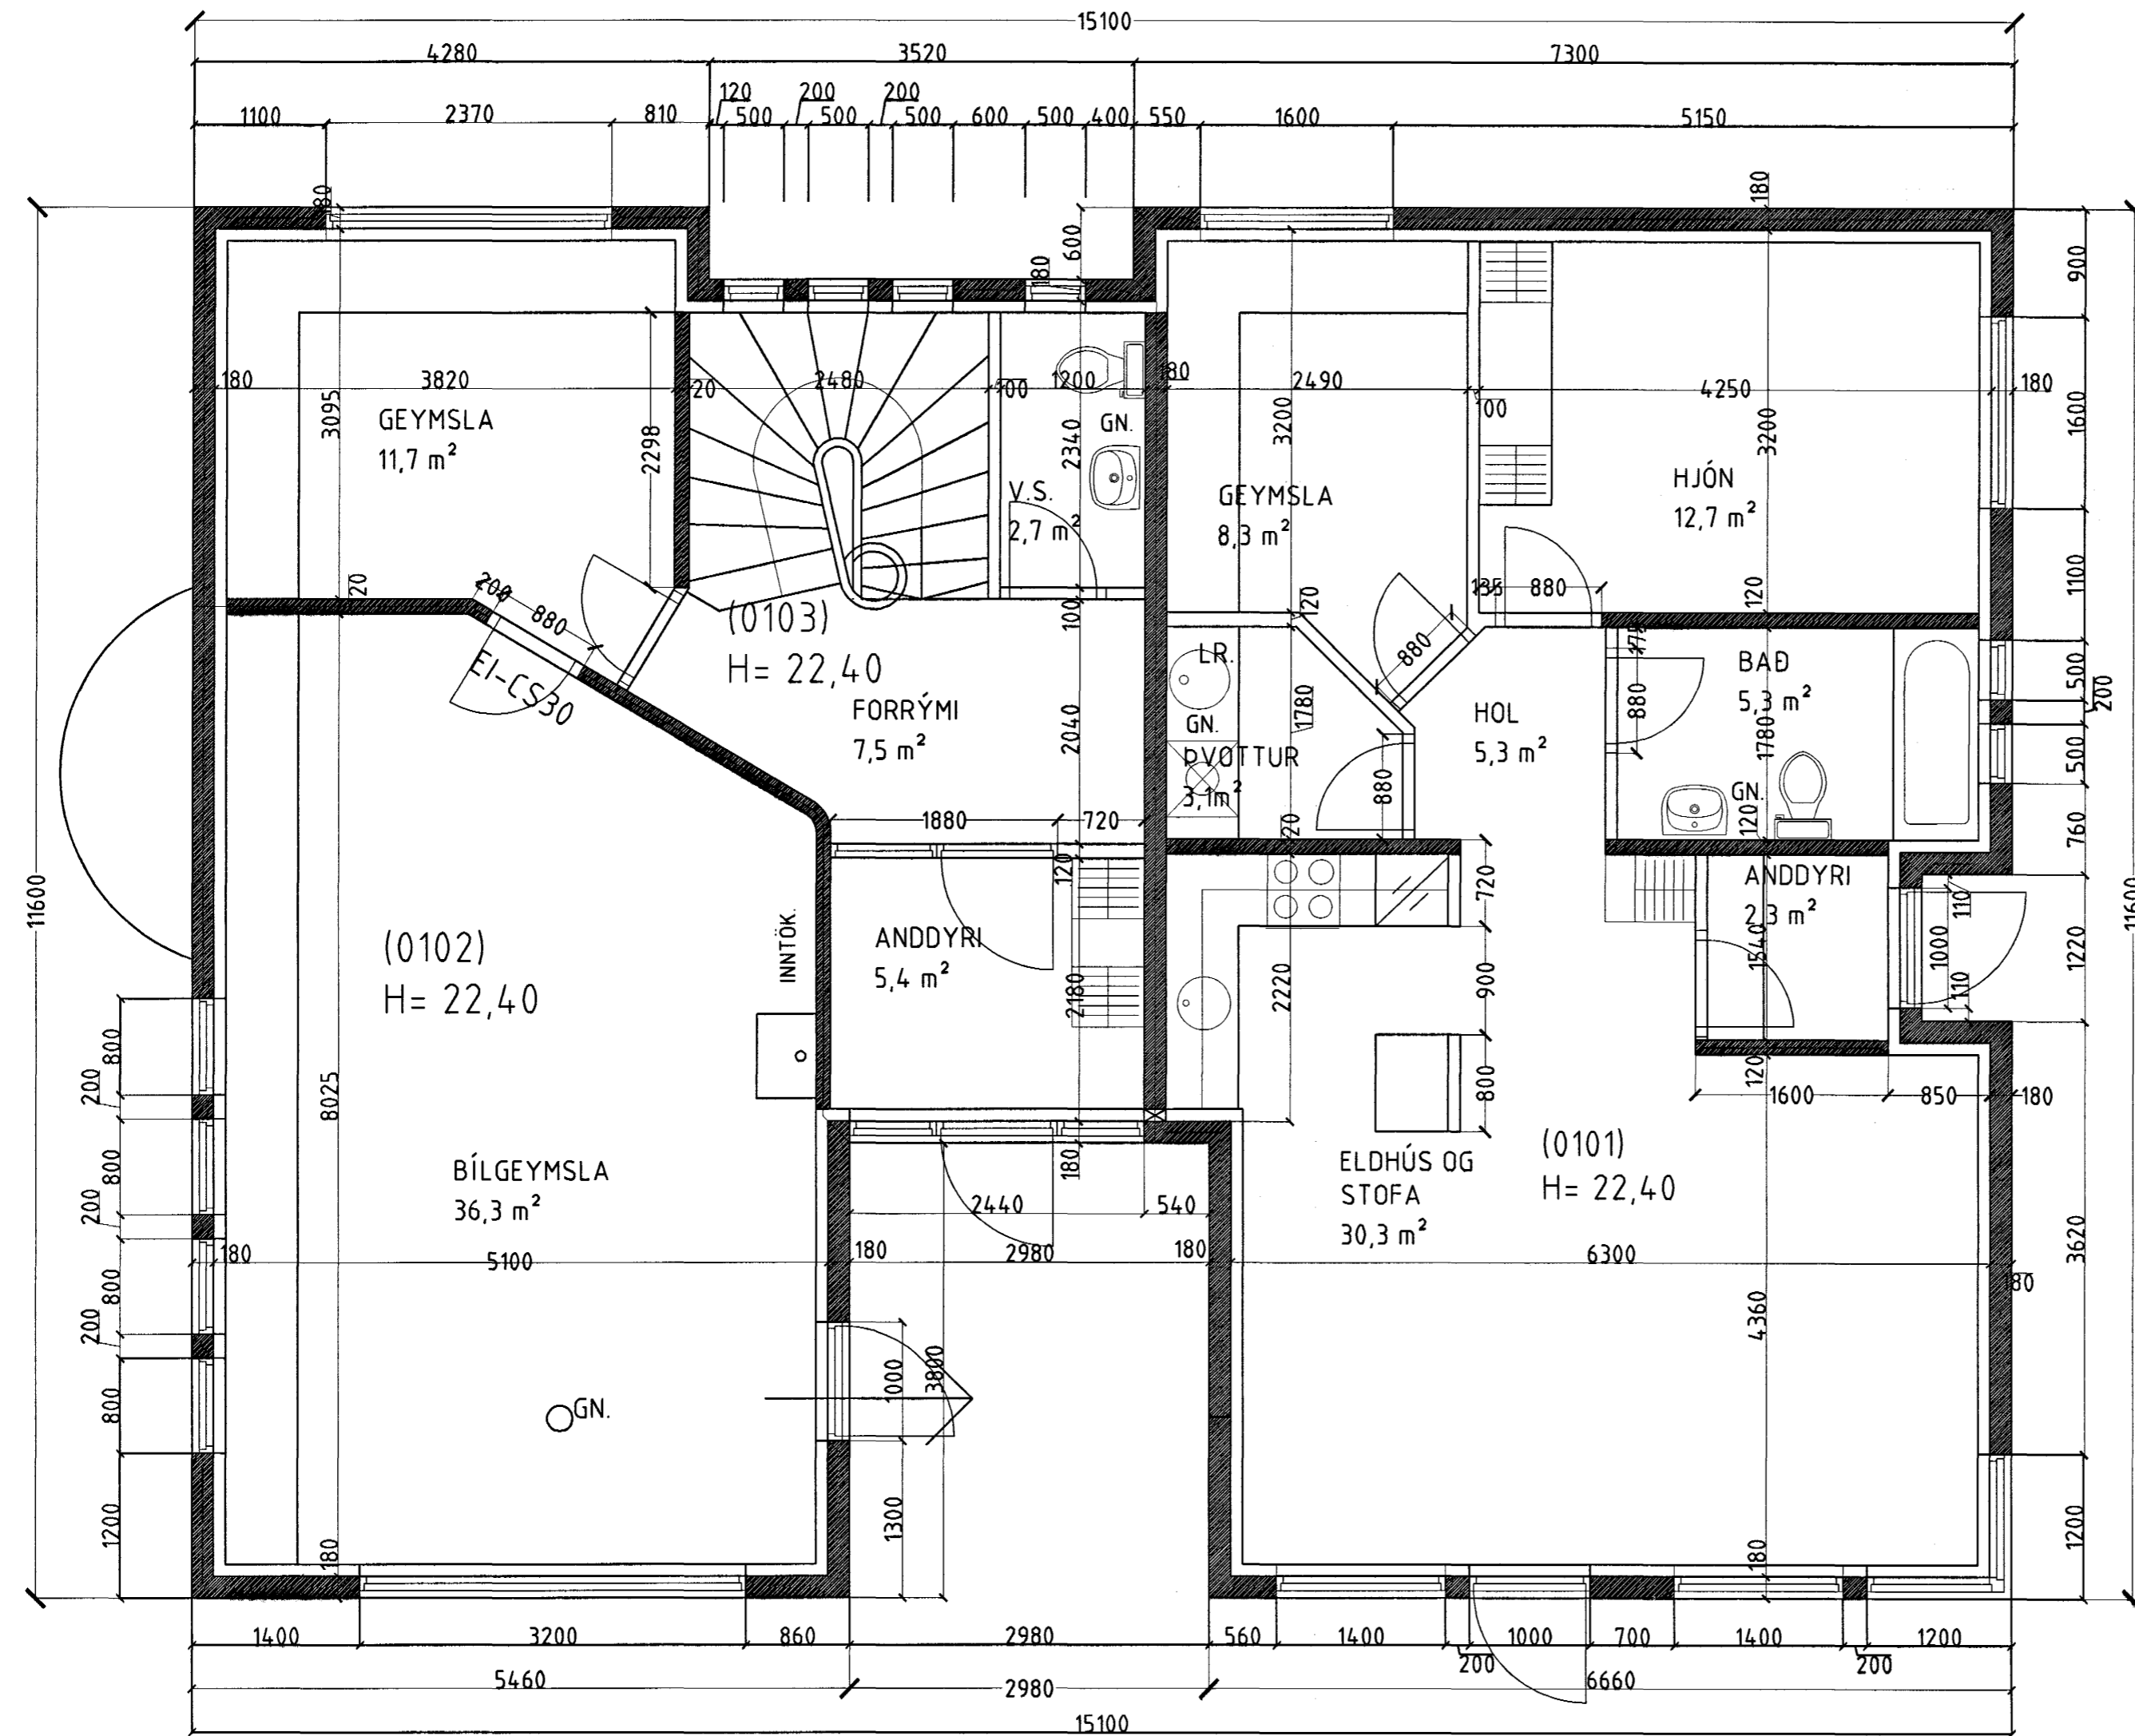

FAGRABERG 12 HAFNARFIRÐI.

GRUNNMYND 1. HÆÐAR. MKV. 1:50.

Samþykkt þann
20 NOV. 2001

FAGRABERG 12 HAFNARFIRÐI.

Sigurður Þorvarðarson byggingafræðingur bfi.
Teiknistofan Strandgötu 11 220 Hafnarfirði.
Sími: 5651510. Netfang: teiknistofan@islandia.is
STH. teiknistofan ehf. kt. 510298-2769. Kt. aðalhönnuðar: 141250-4189.

Skýringar:	Séruppráttur.
Teikning:	Grunnmynd 1 hæð.
Mælikvæði:	1:50.
Dagsetning:	20 ágúst 2001.
Undirskrift:	<i>[Signature]</i>
Blað nr:	2 af 7.
Breytt: