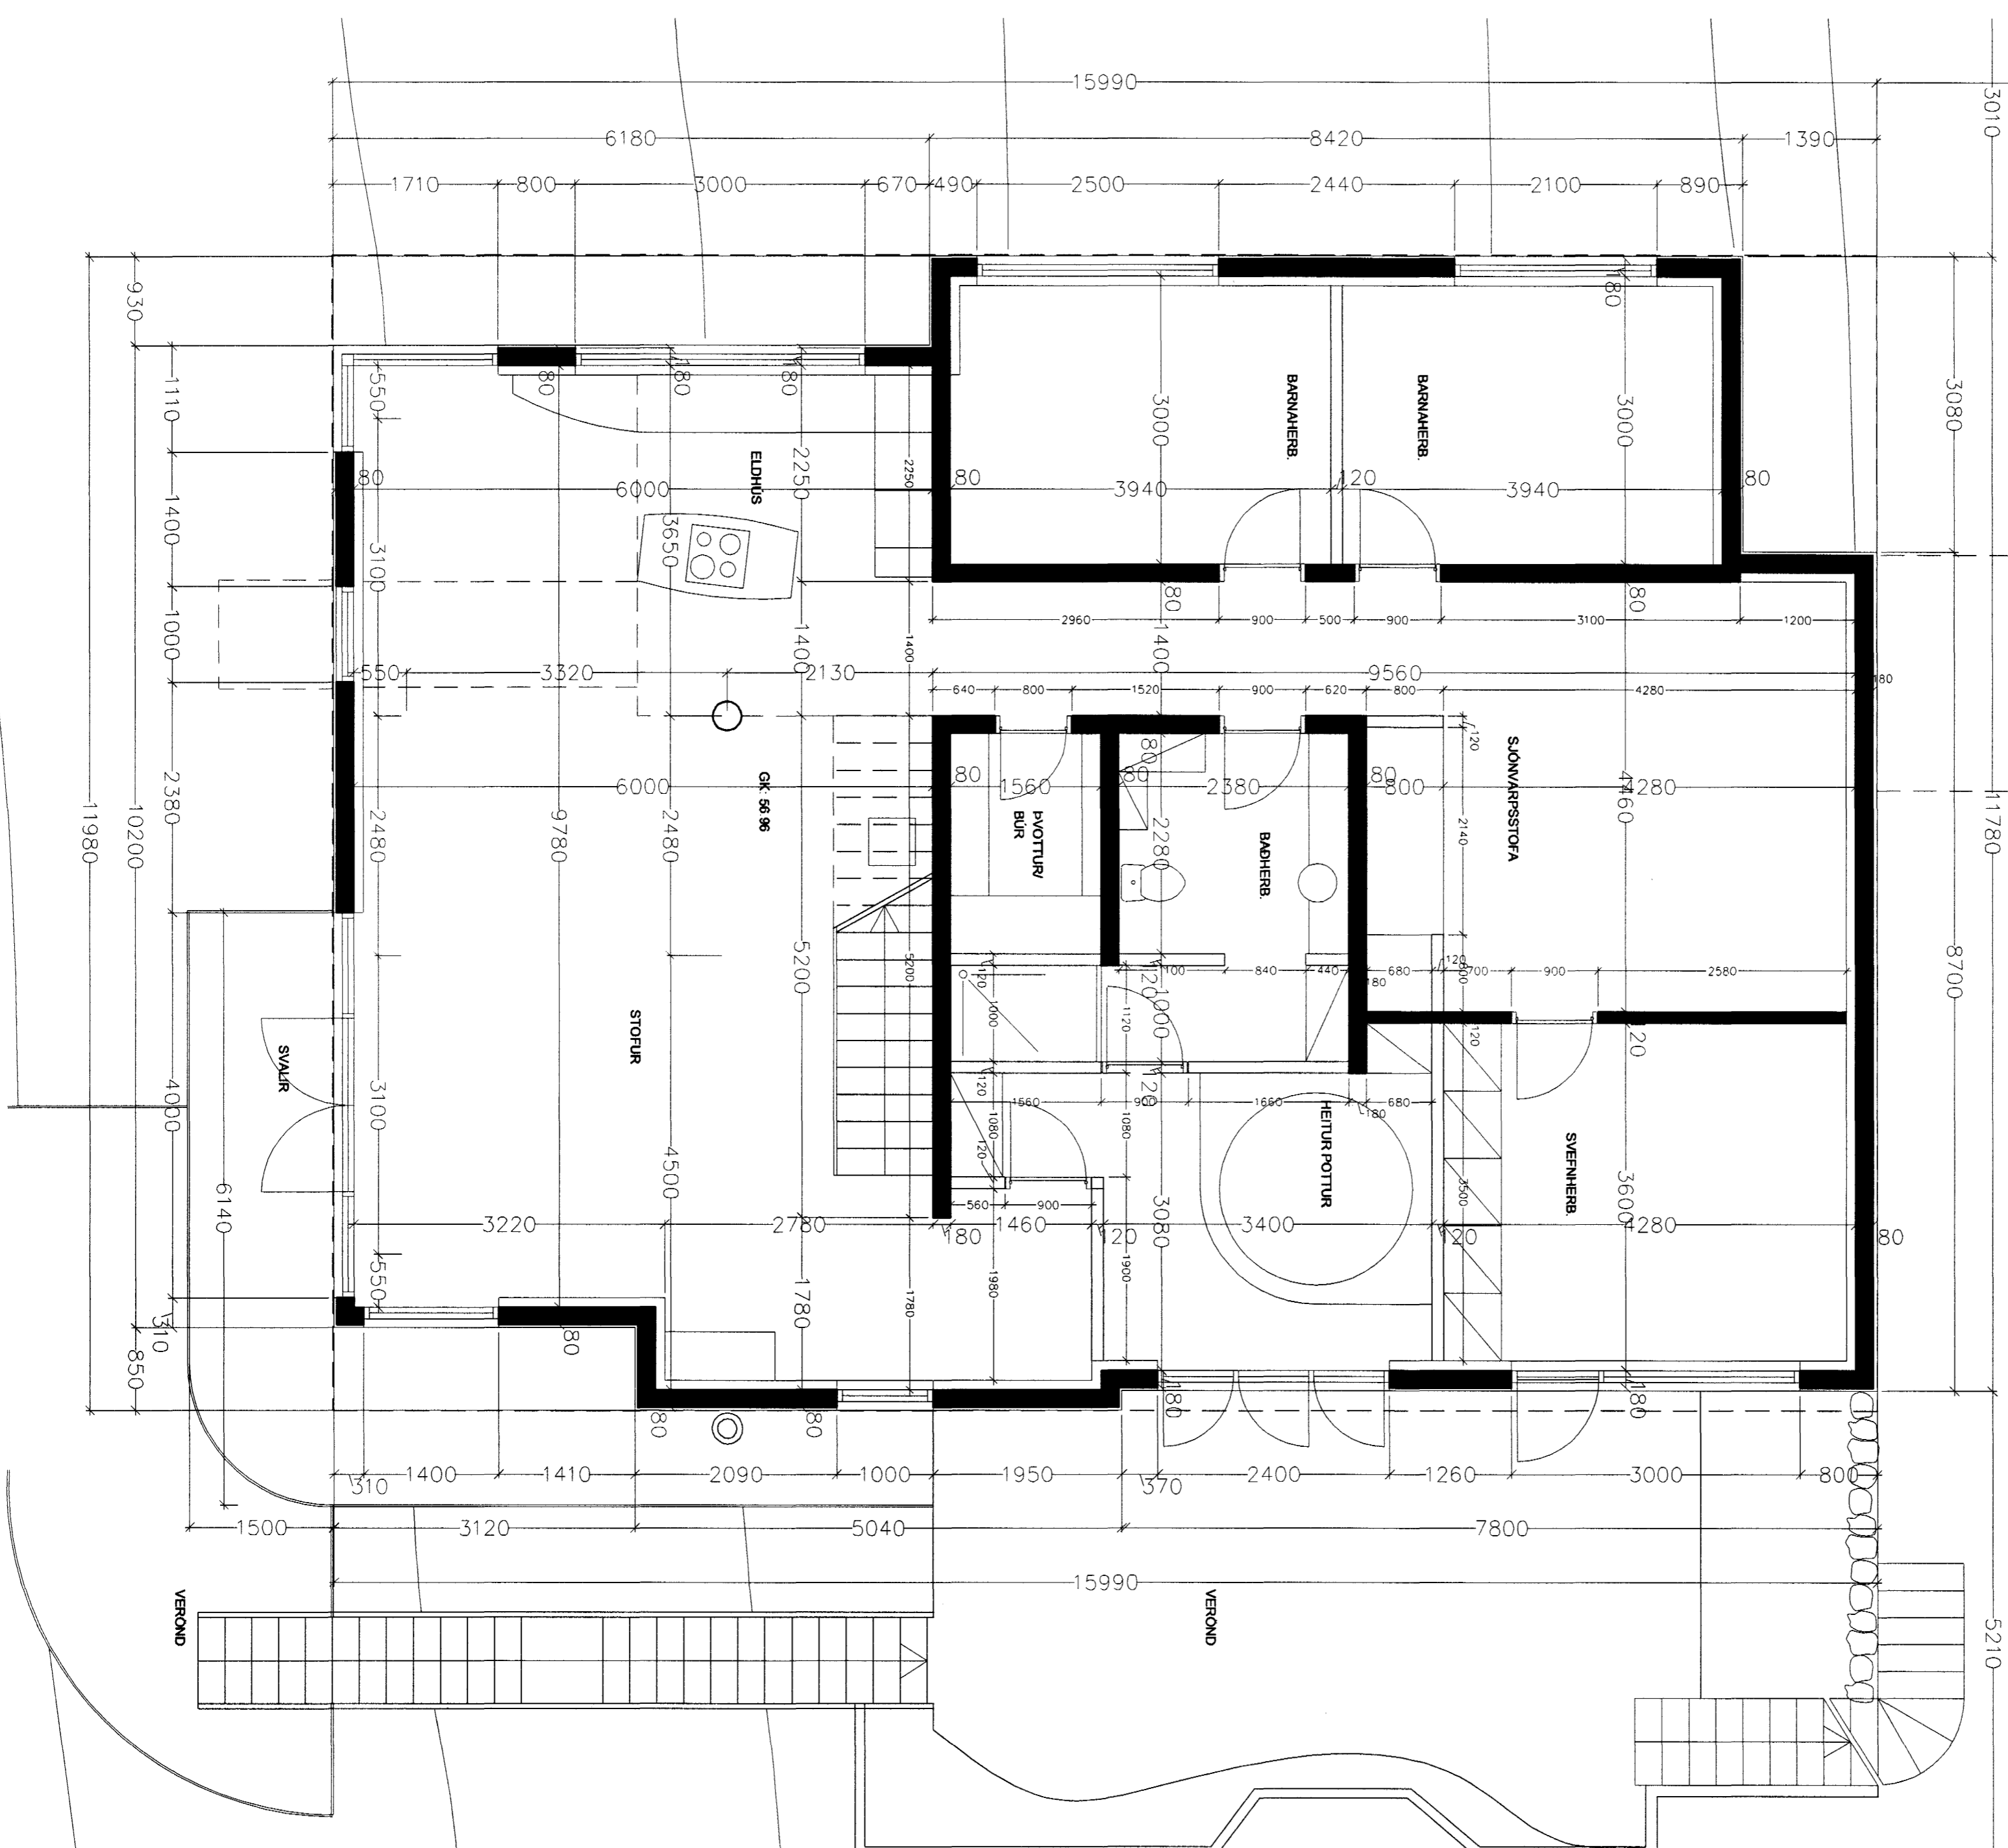

Samþykkt þann

07 NOV. 2001

Byggingafultrúinn í Hafnarfirði
F.h. Kristján Þórarinnsson

Sigrður Ólafsdóttir 071070-5069
Breytt: 02.11.2001 - veggjum / garði breytt í gróthleðslur

KLUKKUBERG 28, HFJ. GRUNNMYND	SIGRÍÐUR ÓLAFSDÓTTIR ARKITEKT FAÍ RÁNARGÖTU 42 101 RVK SÍMI 561-3760 e-mail arkitekt@shof.is
MÆLKVARDI: 1:50 DAGS 26.04.2001	TEIKNING NR. 2.06