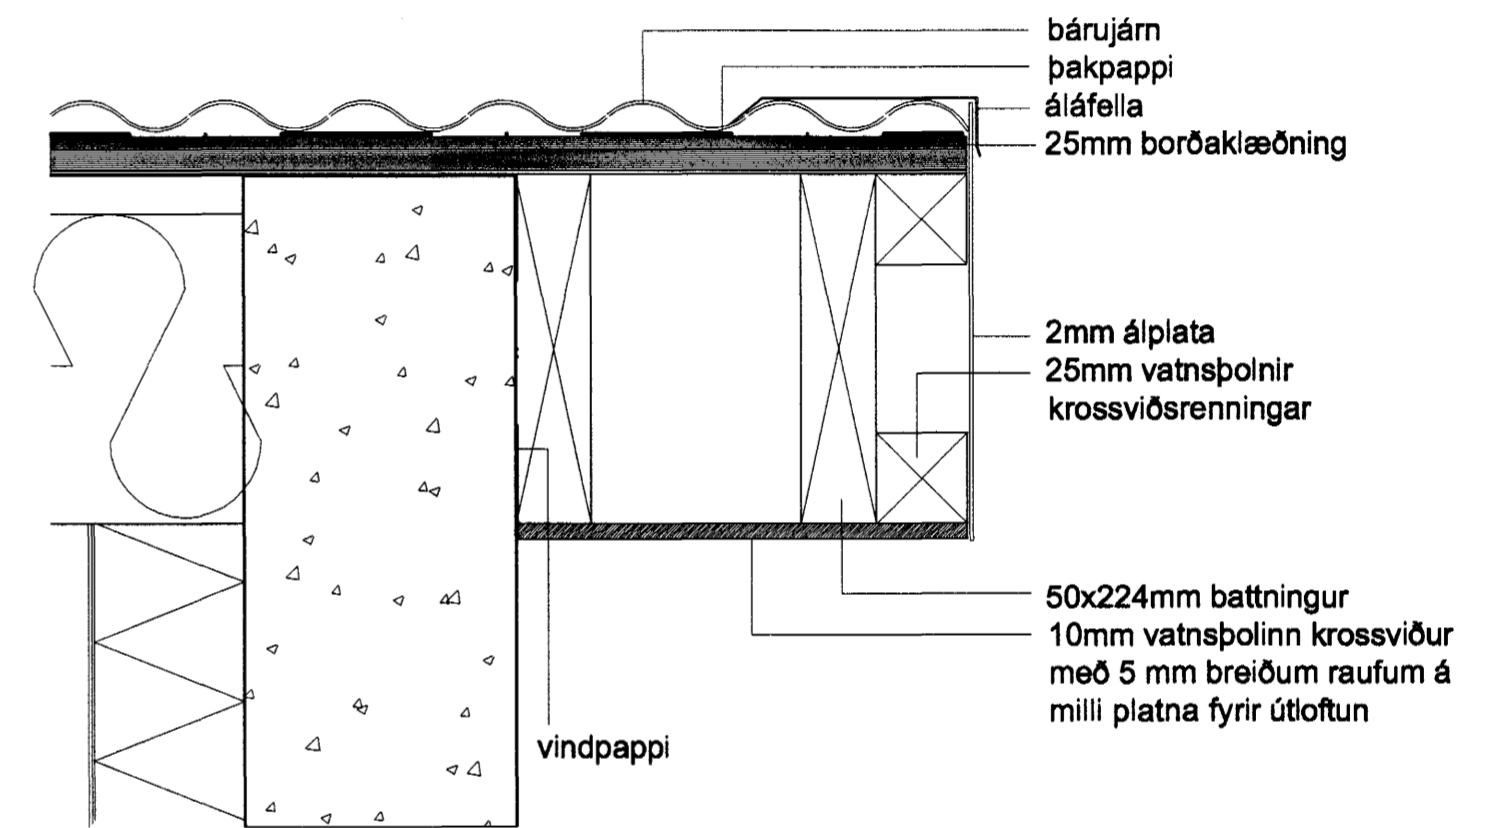

Frágangur við þakskegg

Frágangur við þakskegg á gaffli

Sigríður Ólafsdóttir 071070-5069

**KLUKKUBERG 28, HFJ.
ÞAKDEILI**

MÆLIKVARDI 1:5
DAGS 26 10 2001

TEIKNING NR. 3.02

SIGRÍÐUR ÓLAFSDÓTTIR
ARKITEKT FAÍ
RÁNARGÖTU 42
101 RYK
SÍMI 561-3780
e-mail: sggus@emnet.is