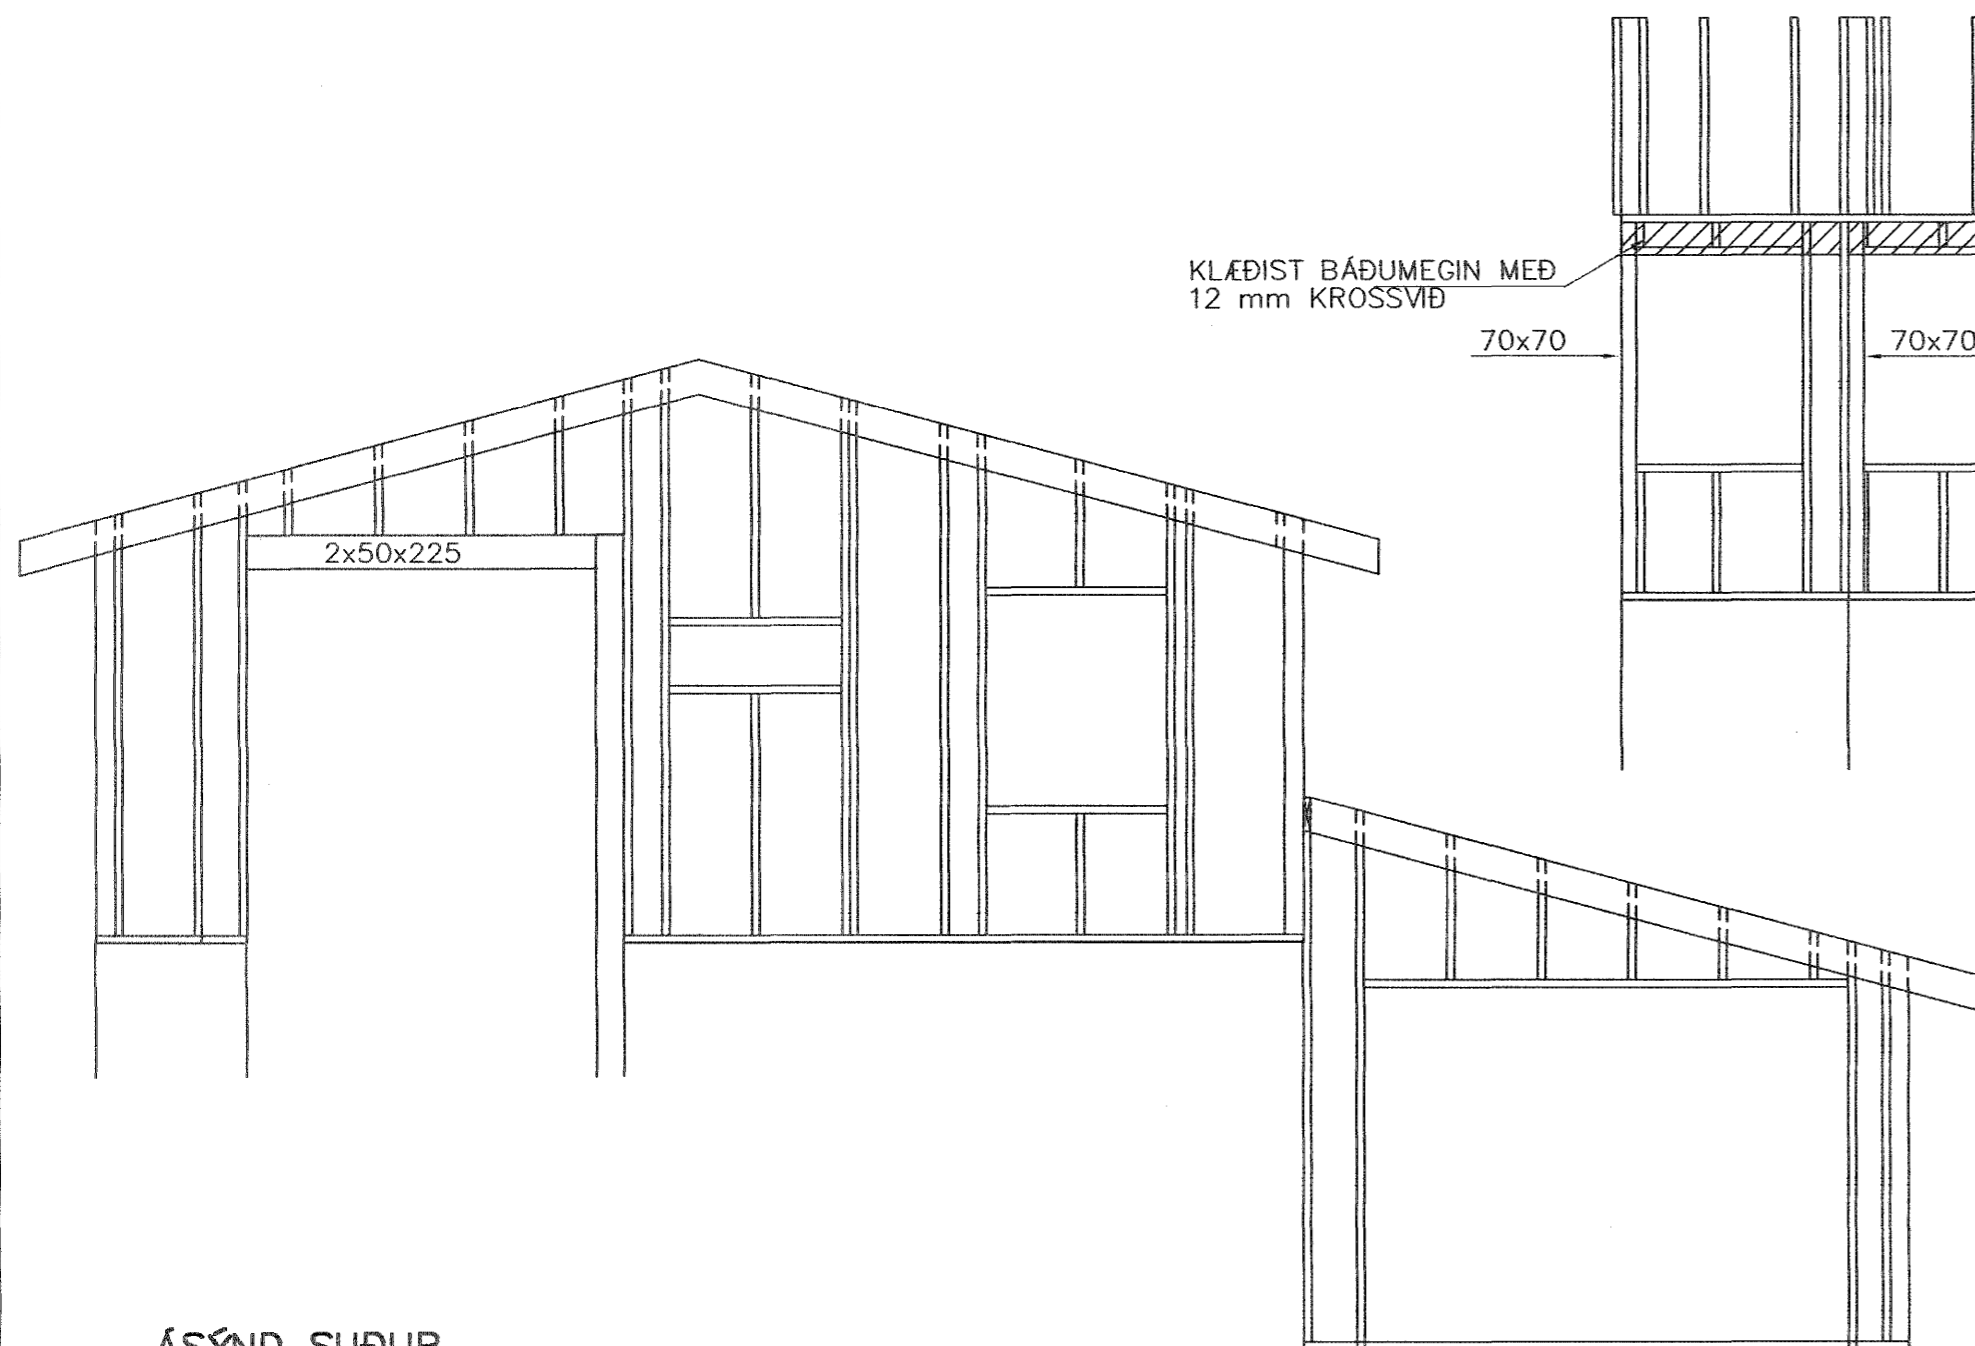

ÁSYND AUSTUR

ÁSYND NORÐUR

ÁSYND SUÐUR

ÁSYND VESTUR

Stoðir 50x125 c/c 600
 Topreim 50x125
 Fótreim 50x125 þrýstfúvarin
 Vegggrind klæðist með furukrossvið 12 mm

BR.	DAGS.	EDLI BREITINGA	SIGN.
LÓUHRAUN 7 HAFNARFIRÐI ÁSYNDIR  18 OKT. 2001 MKV. 1:50 DAGS. OKT. 2001 VERK NR. 9977 TEIKN. NR. 1-05 HANNAÐ SIG. ÞORLEIFSS. KT. 241148-3009 TEIKNAD G.H. YFIRFARID <i>Sigurdar Þorleifsson</i> TÆKNIÞJÓNUSTA SIGURDAR ÞORLEIFSSONAR ehf STRANDGÖTU 11 220 HAFNARFIRÐI Sími 555-4255 FAX 565-2875 E-mail taeknithjonusta@islandia.is			