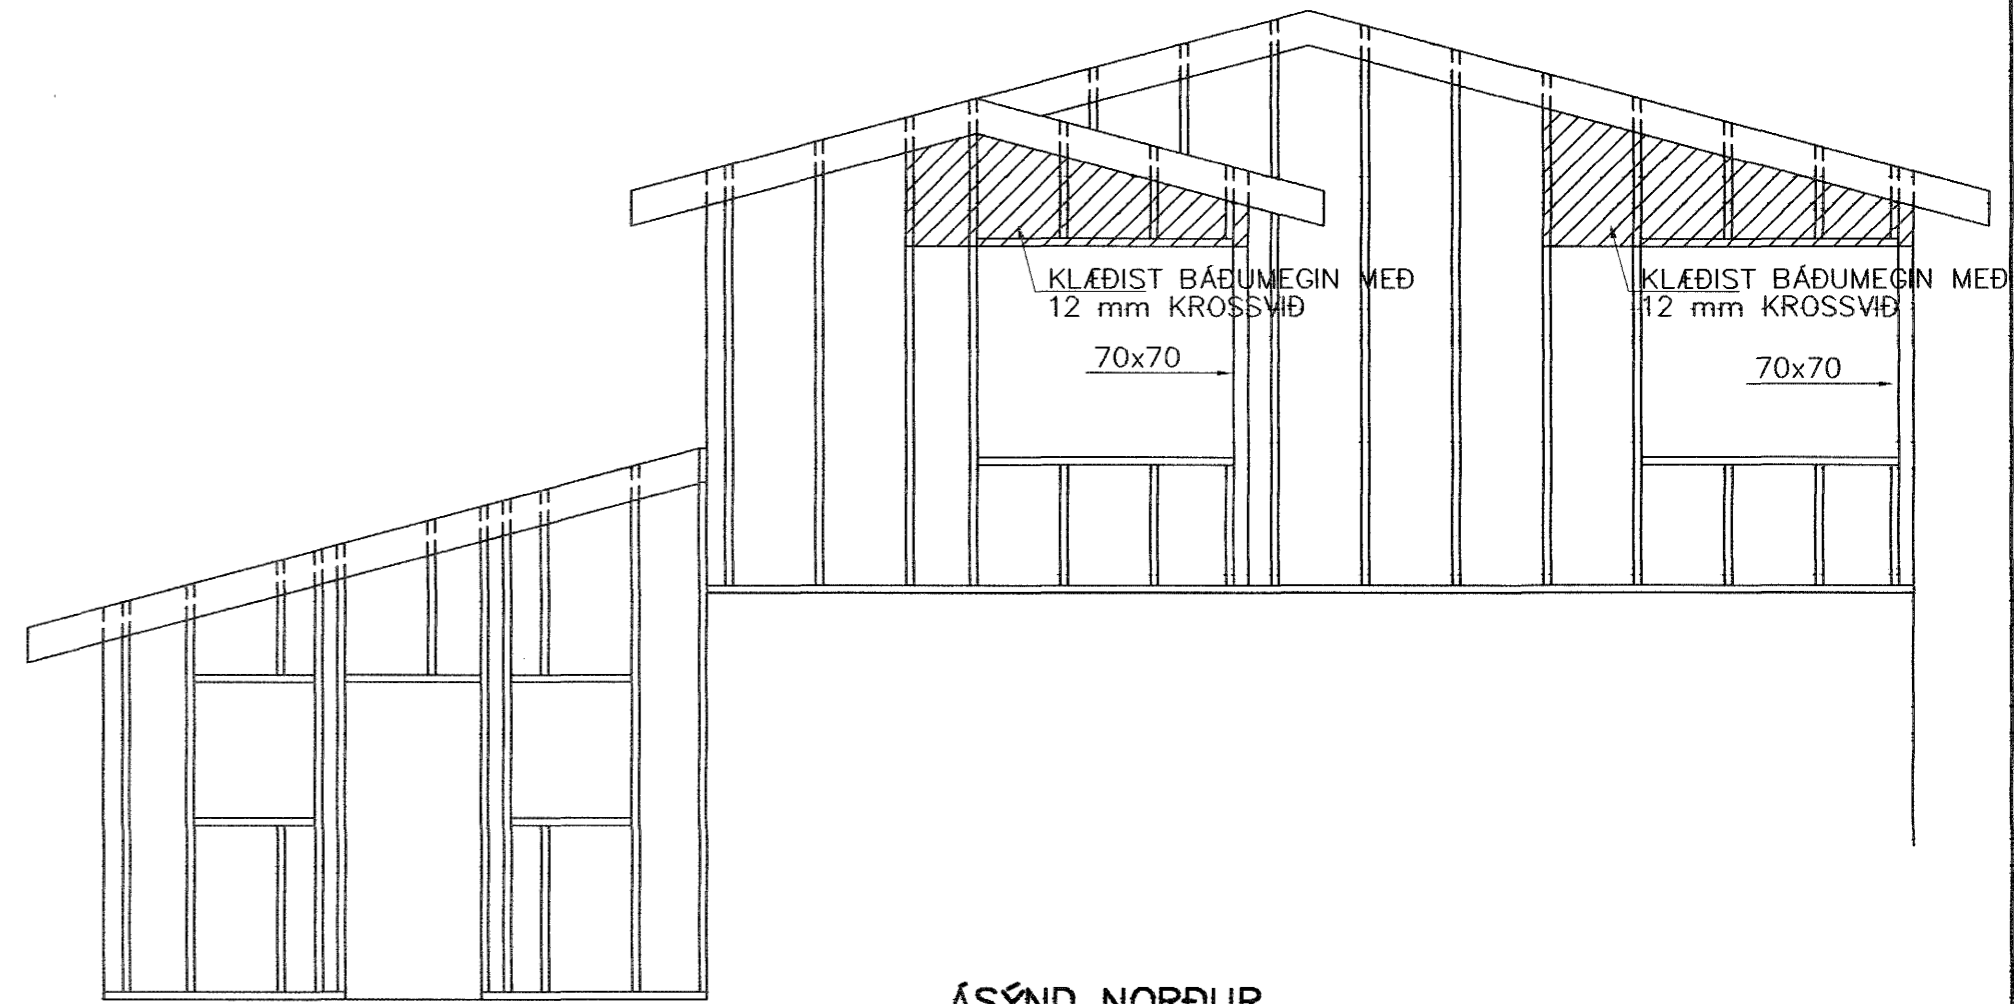

ÁSYND AUSTUR

ÁSYND NORÐUR

ÁSYND SUÐUR

ÁSYND VESTUR

Stoðir 50x125 c/c 600
 Topreim 50x125
 Fótreim 50x125 þrýstfúvarin
 Vegggrind klæðist með furukrossvið 12 mm

BR.	DAGS.	EDLI BREITINGA	SIGN.
LÓUHRAUN 7 HAFNARFIRÐI ÁSYNDIR  18 OKT. 2001 MKV. 1:50 DAGS. OKT. 2001 VERK NR. 9977 TEIKN. NR. 1-05 HANNAÐ SIG. ÞORLEIFSS. KT. 241148-3009 TEIKNAD G.H. YFIRFARID <i>Sigurdar Þorleifsson</i> TÆKNIÞJÓNUSTA SIGURDAR ÞORLEIFSSONAR ehf STRANDGÖTU 11 220 HAFNARFIRÐI Sími 555-4255 FAX 565-2875 E-mail taeknithjonusta@islandia.is			