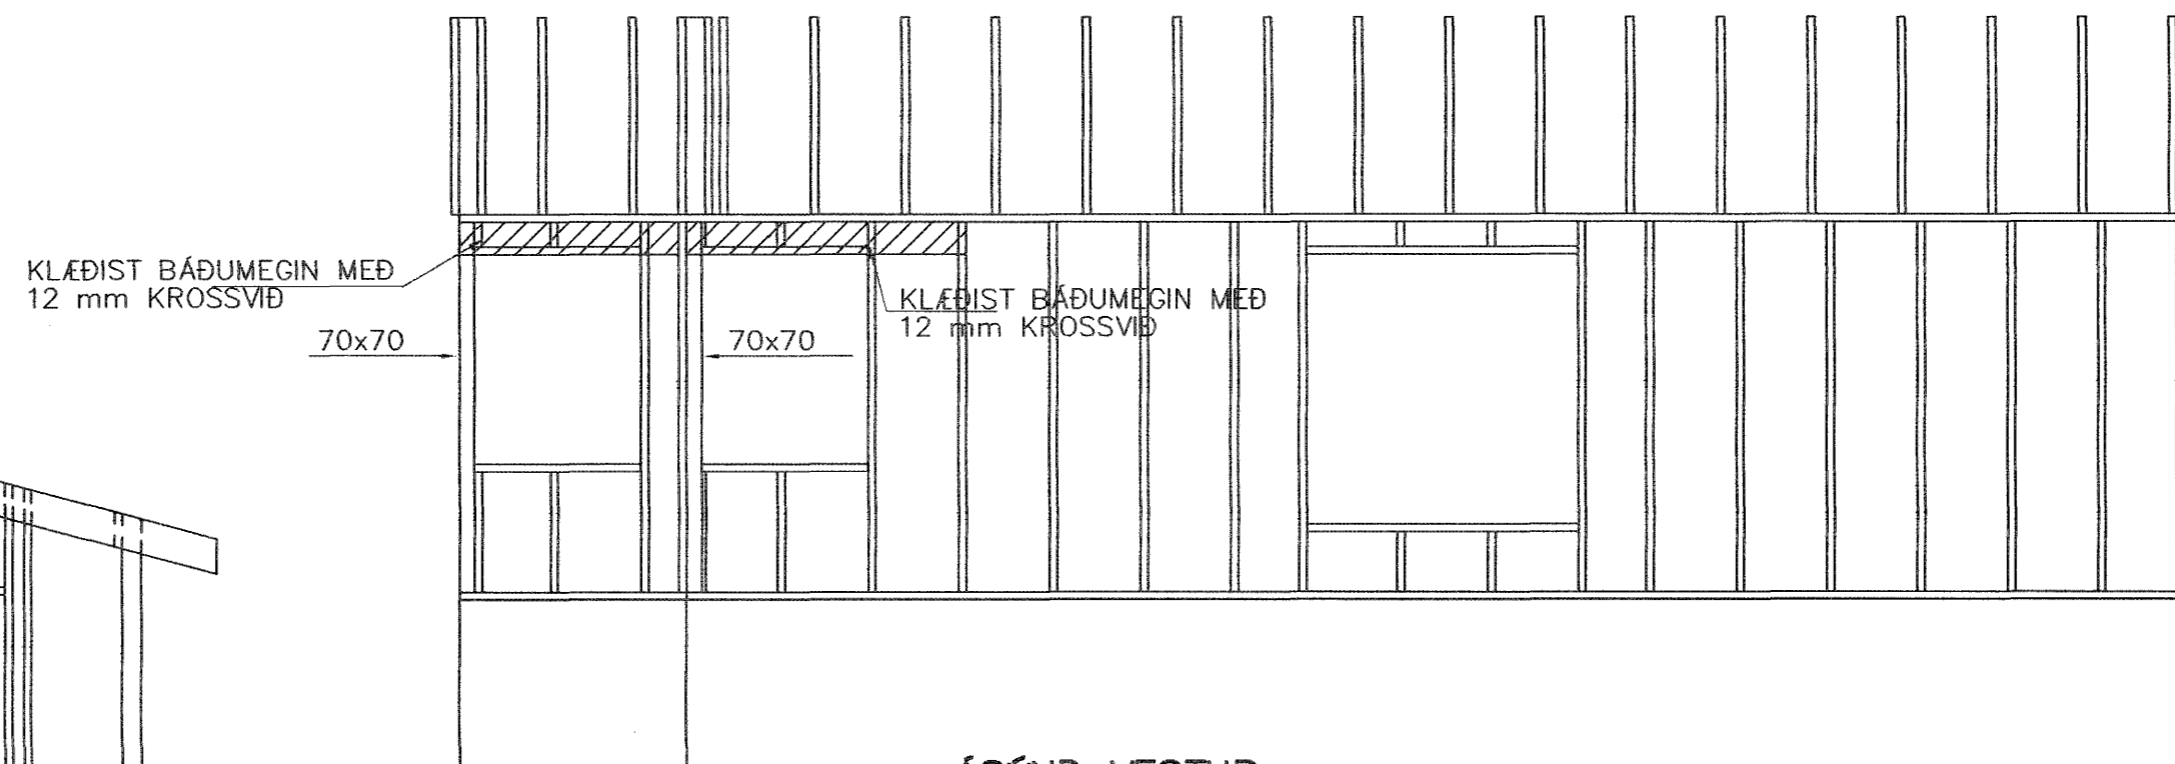

ÁSYND AUSTUR

ÁSYND NORÐUR

ÁSYND SUÐUR

ÁSYND VESTUR

Stoðir 50x125 c/c 600
 Topreim 50x125
 Fótreim 50x125 þrýstfúvarin
 Vegggrind klæðist með furukrossvið 12 mm

BR.	DAGS.	EDLI BREITINGA	SIGN.
LÓUHRAUN 7 HAFNARFIRÐI ÁSYNDIR  18 OKT. 2001 MKV. 1:50 DAGS. OKT. 2001 VERK NR. 9977 TEIKN. NR. 1-05 HANNAÐ SIG. ÞORLEIFSS. KT. 241148-3009 TEIKNAD G.H. YFIRFARID <i>Sigurdar Þorleifsson</i> TÆKNIÞJÓNUSTA SIGURDAR ÞORLEIFSSONAR ehf STRANDGÖTU 11 220 HAFNARFIRÐI Sími 555-4255 FAX 565-2875 E-mail taeknithjonusta@islandia.is			