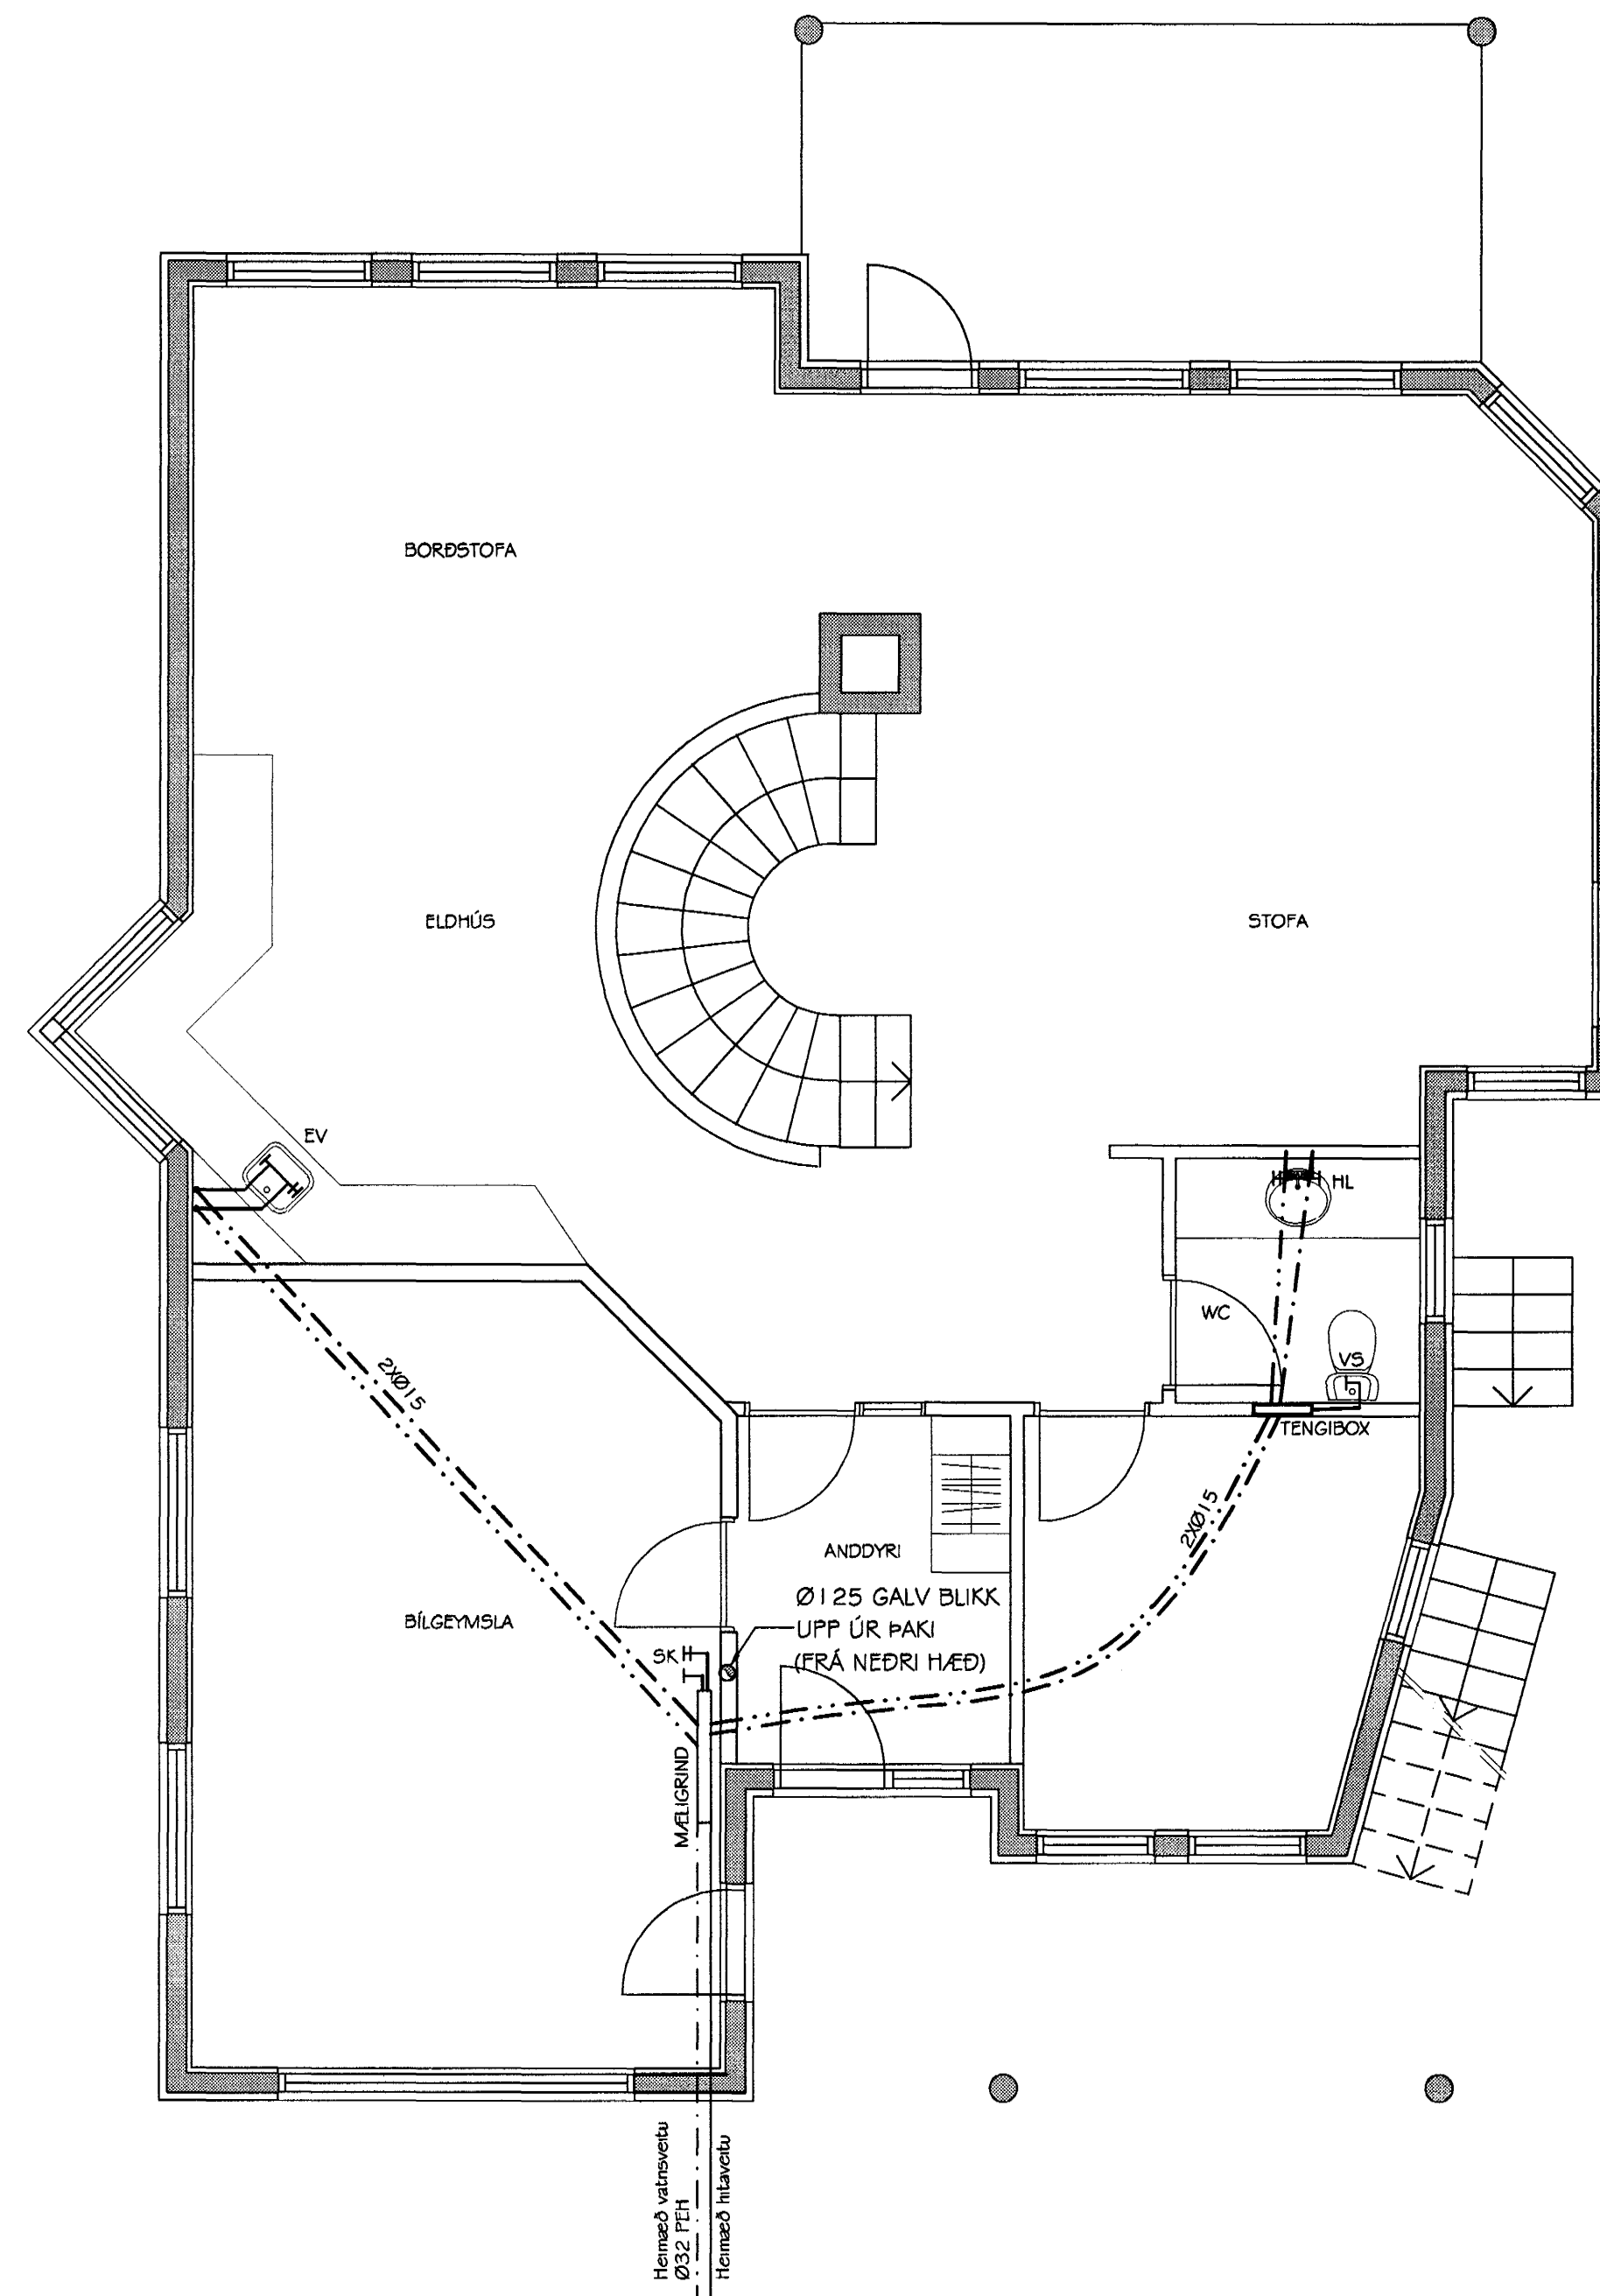

NEYSLUVATNSLAGNIR
GRUNNMYND NEDRI HÆÐAR
MKV. 1:50

NEYSLUVATNSLAGNIR
GRUNNMYND EFDRI HÆÐAR
MKV. 1:50

TILVÍSANIR:
SJÁ ALMENNAR SKÝRINGAR Á TEIKNINGU NR. 700.
SJÁ RÚMMYNDIR OG OFNATÓFLU Á TEIKNINGU NR. 802.

Dag: 20.08.2001 Kvæði: 1:50

Hanna BÓ Telma BÓ Sona

Verk: Tel.nr. **3** Breyt.nr.