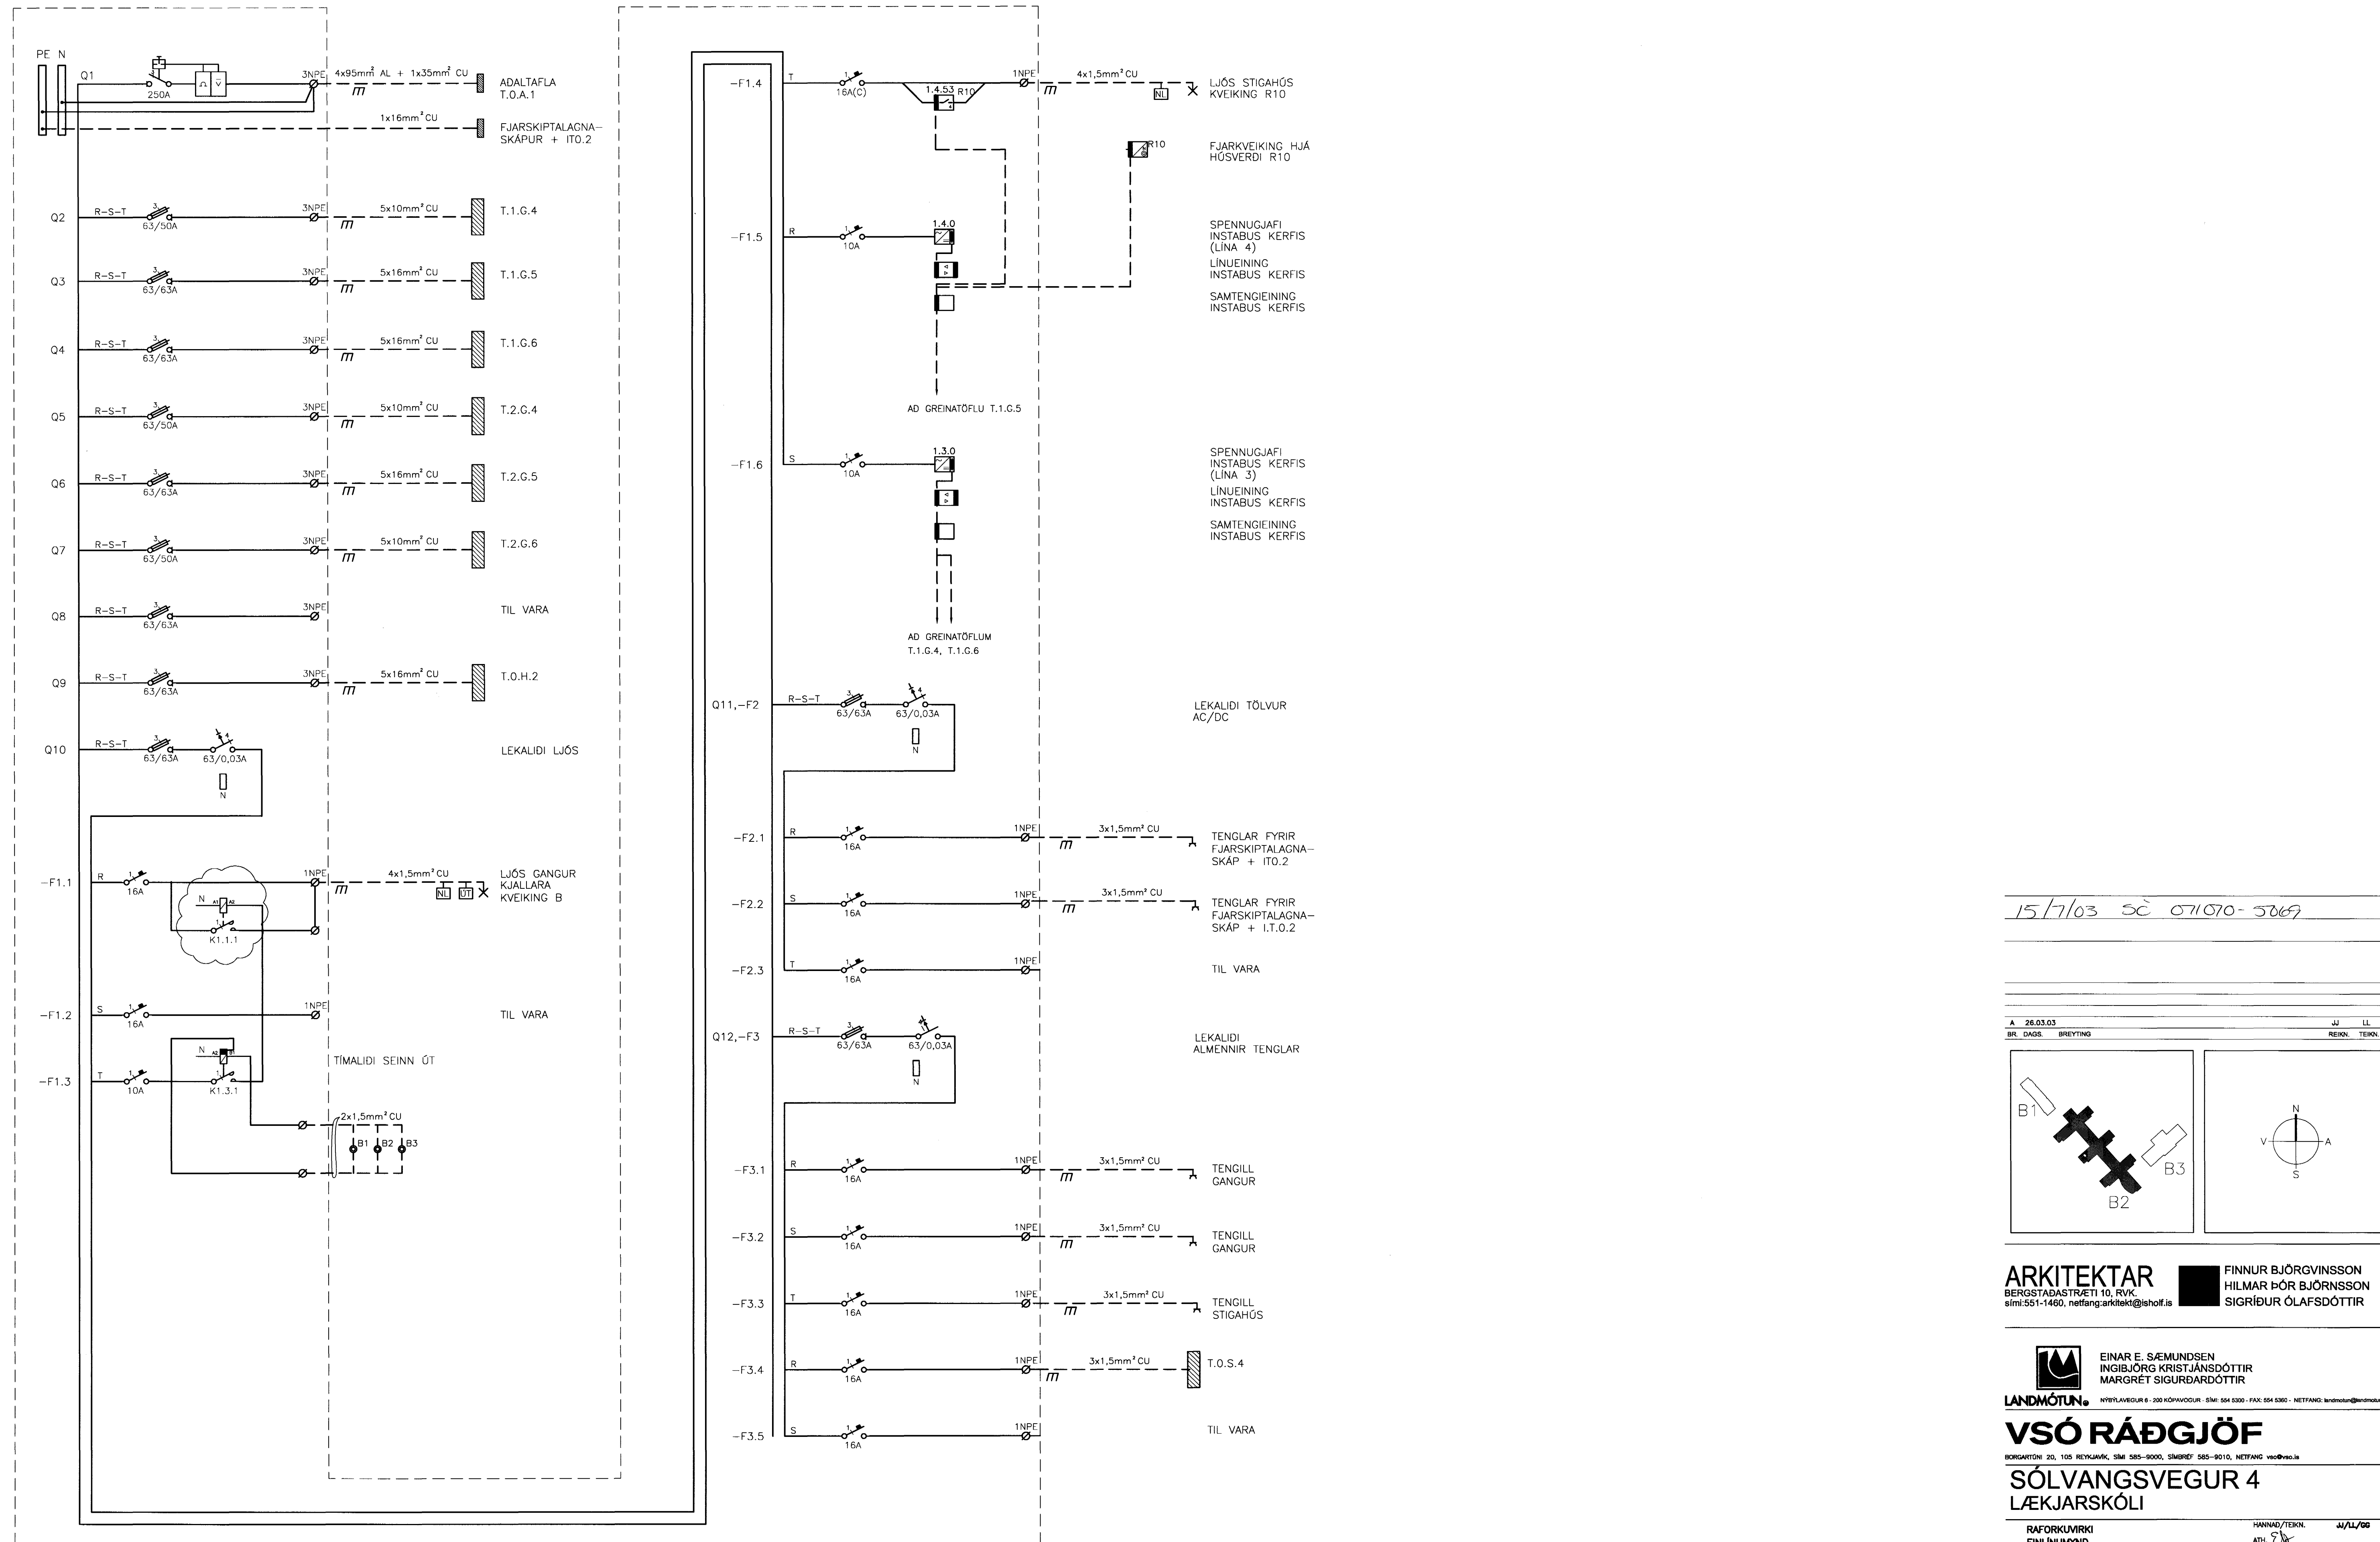

DREIFITAFLA T.O.G.1

15/7/03 SC 071070-5069

A	26.03.03				
BR.	DAGS.	BREYTING		REIKN.	TEIKN.

ARKITEKTAR
 BERGSTADASTRÆTI 10, RVK.
 sími: 551-1460, netfang: arkitekt@ishoff.is

FINNUR BJÖRGVINSSON
HILMAR ÞÓR BJÖRNSSON
SIGRÍÐUR ÓLAFSDÓTTIR

SÓLVANGSVEGUR 4
LÆKJARSKÓLI

RAFORKUWIRKI	HANNAÐ/TEIKN.	JJ/LL/06
EINLIÐNUMYND	ATH.	
DREIFITAFLA KJALLARA	SAMÞYKKT	
T.O.G.1	KT.	110856-7789
KVARDI	REYKJAVÍK	15.08.2002
VERKNR.	TEIKN. NR.	
00258	B2-R1-VE0-004	A