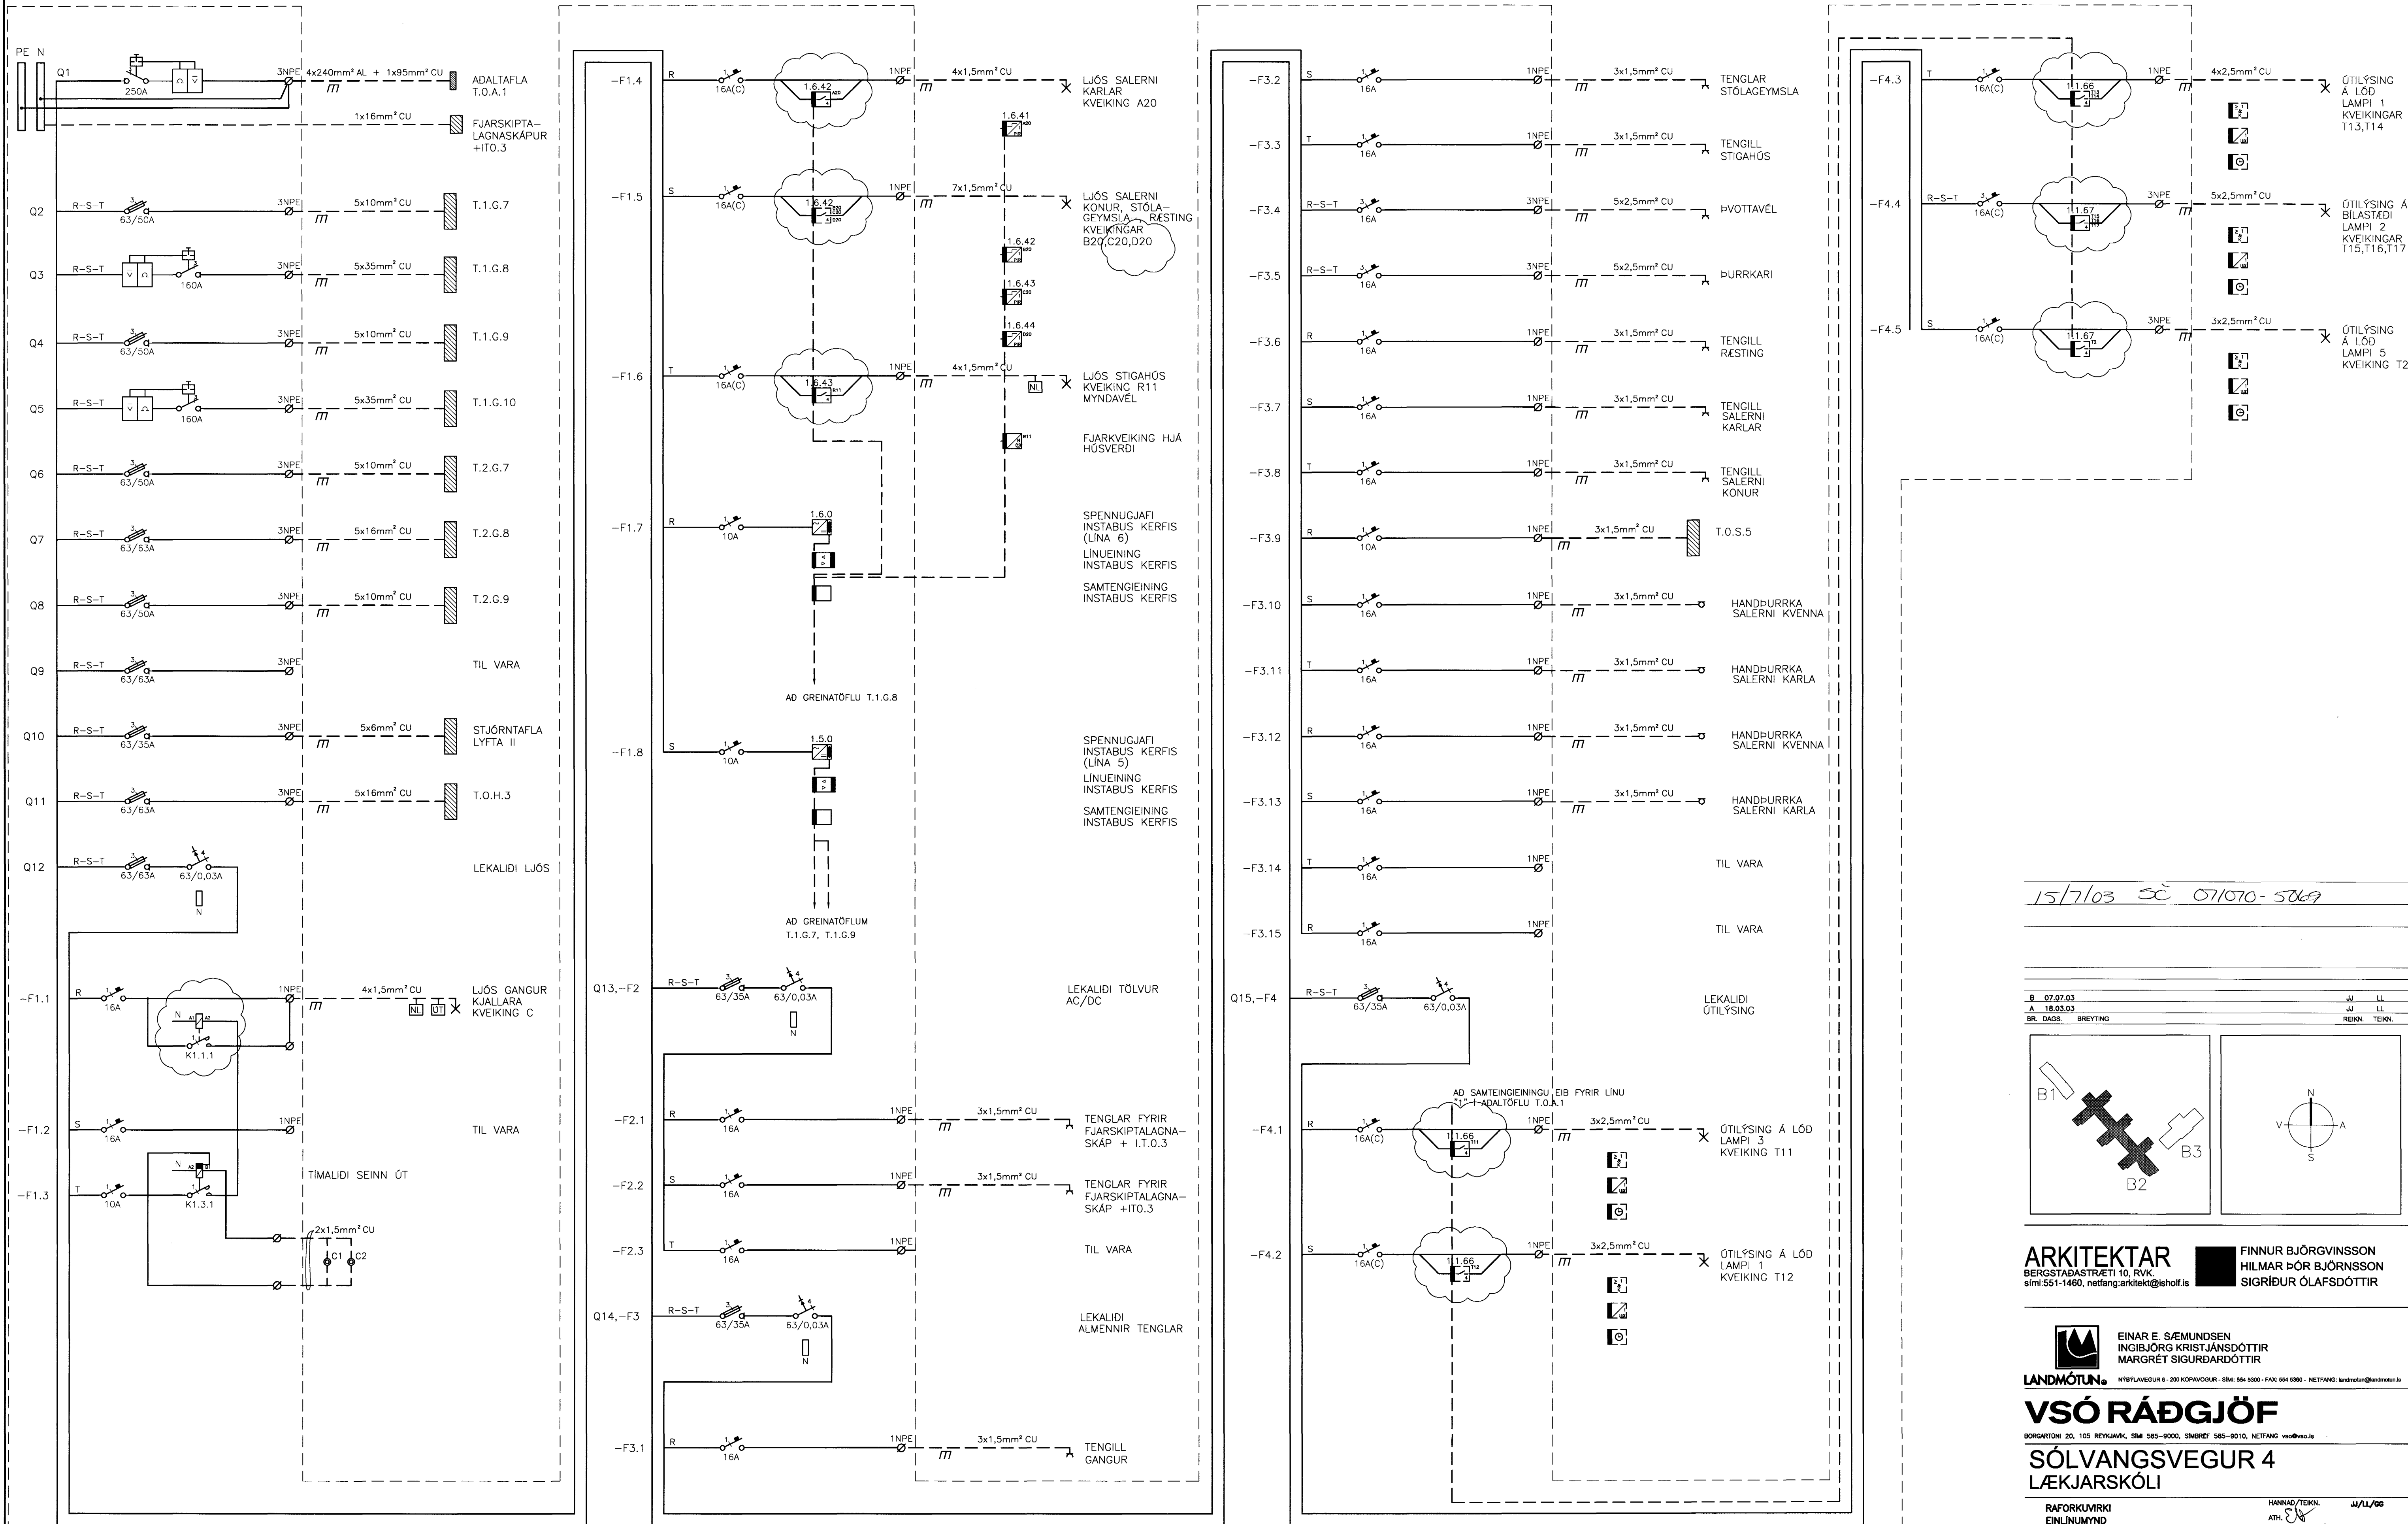

DREIFITAFLA T.O.G.2

15/7/03 SC 071070-5069

B	07.07.03	JJ	LL
A	18.03.03	JJ	LL
BR.	DAGS.	ÞREYTING	REIKN. TEIKN.

ARKITEKTAR
BERGSTADASTRÆTI 10, RVK
sími:551-1480, netfang:arkitekti@ishof.is

FINNUR BJÖRGVINSSON
HILMAR ÞÓR BJÖRNSSON
SIGRÍÐUR ÓLAFSDÓTTIR

SÓLVANGSVEGUR 4
LÆKJARSKÓLI

RAFORKUVRKI
EINLÍNUMYND
DREIFITAFLA KJALLARA
T.O.G.2

HANNA/TEIKN. JJ/LL/06
ATH. C
SAMÞRKT
KT. 110856-7789
REYKJAVÍK
18.05.2002

KVARNR. VERKNR. BR.

00258 B2-R1-VE0-005 B