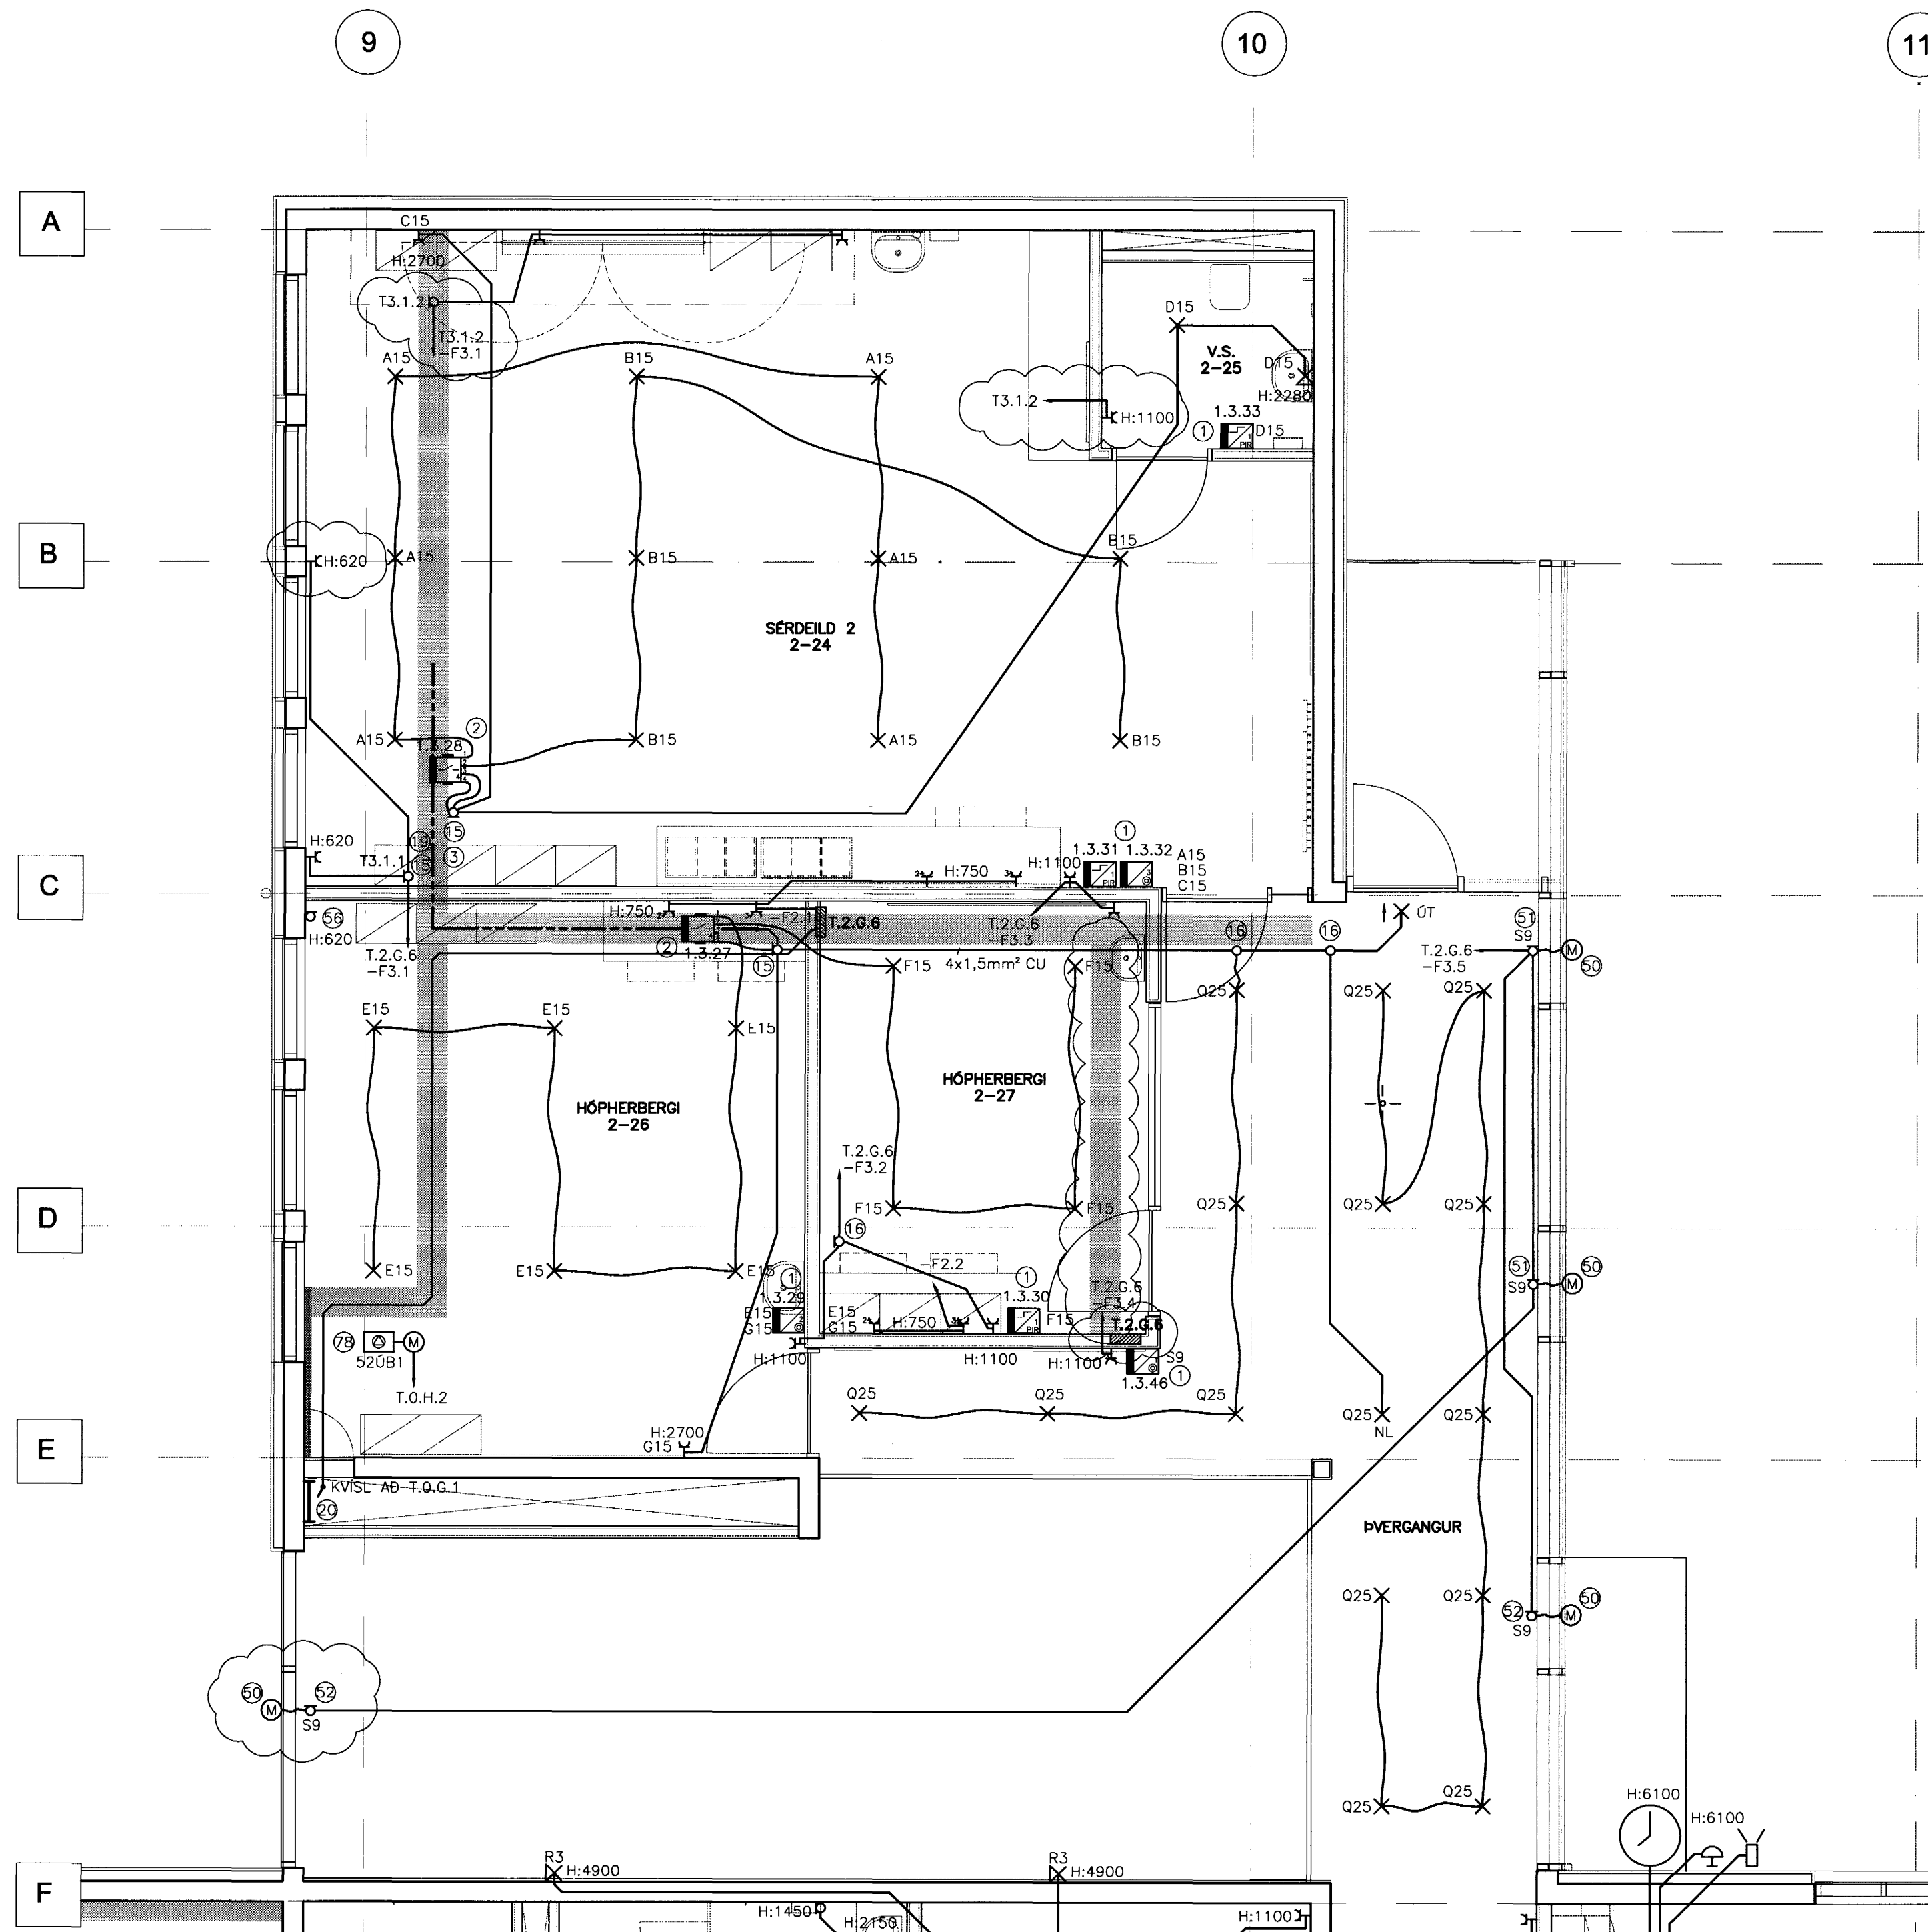

GRUNNMYND 2.HÆÐ 1:50

ATHUGASEMDIR OG SKÝRINGAR SJÁ TEIKNINGU B2-R0-VA-001

15/7/03 SC 071070-5069

BR.	DAGS.	BREYTING	REIKN.	TEIKN.
A	26.03.03	VMSAR BREYTINGAR	JJ	LL

ARKITEKTAR
 BERGSTADASTRÆTI 10, RVK
 sími: 551-1450, netfang: arkitekti@isholf.is