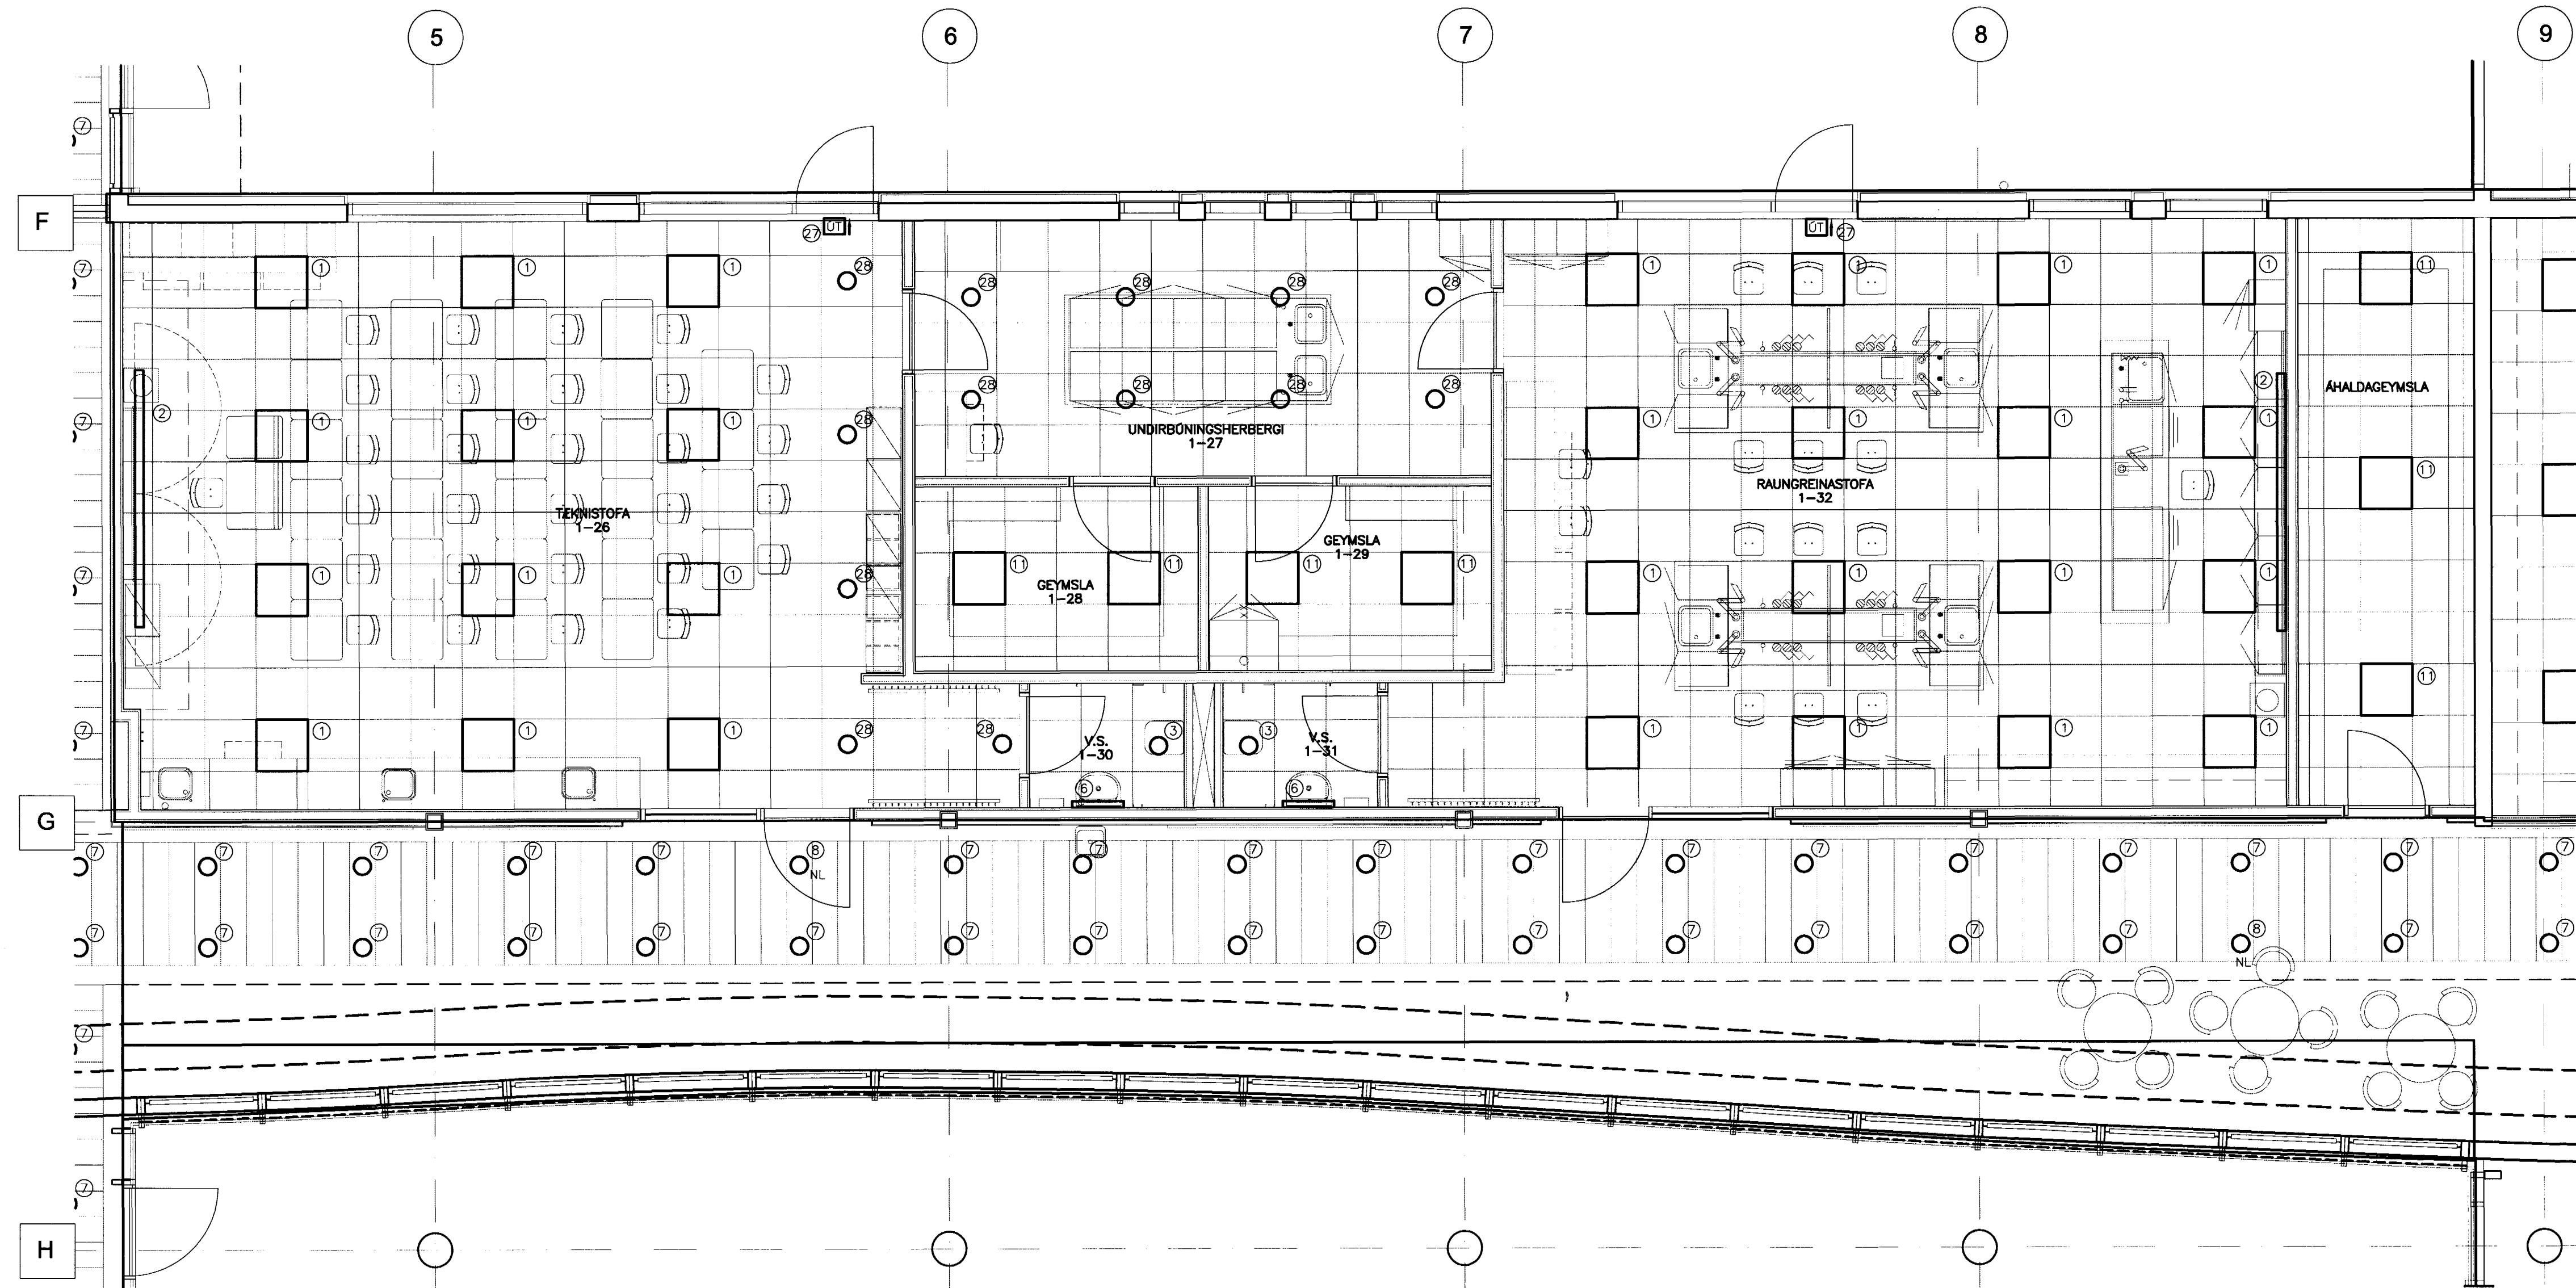

GRUNNMYND 1.HÆÐ 1:50

ATHUGASEMDIR OG SKÝRINGAR SJÁ TEIKNINGU B2-R0-VA-001

15/7/03 JC 071070-5069

A 26.03.03 SAMRÆMING VIÐ LOFTAFLÖN A GÖNGUM
BR. DAGS. Breyting
JÚ LL
REIKN. TEIKN.

ARKITEKTAR
BERGSTABASTRÆTI 10, RVK
sími:551-1460, netfang:arkitekt@ishof.is

KVARNI 1:50
VEIÐHR. 00258

TEIKN. NR. B2-R2-VG1-004

BR. A