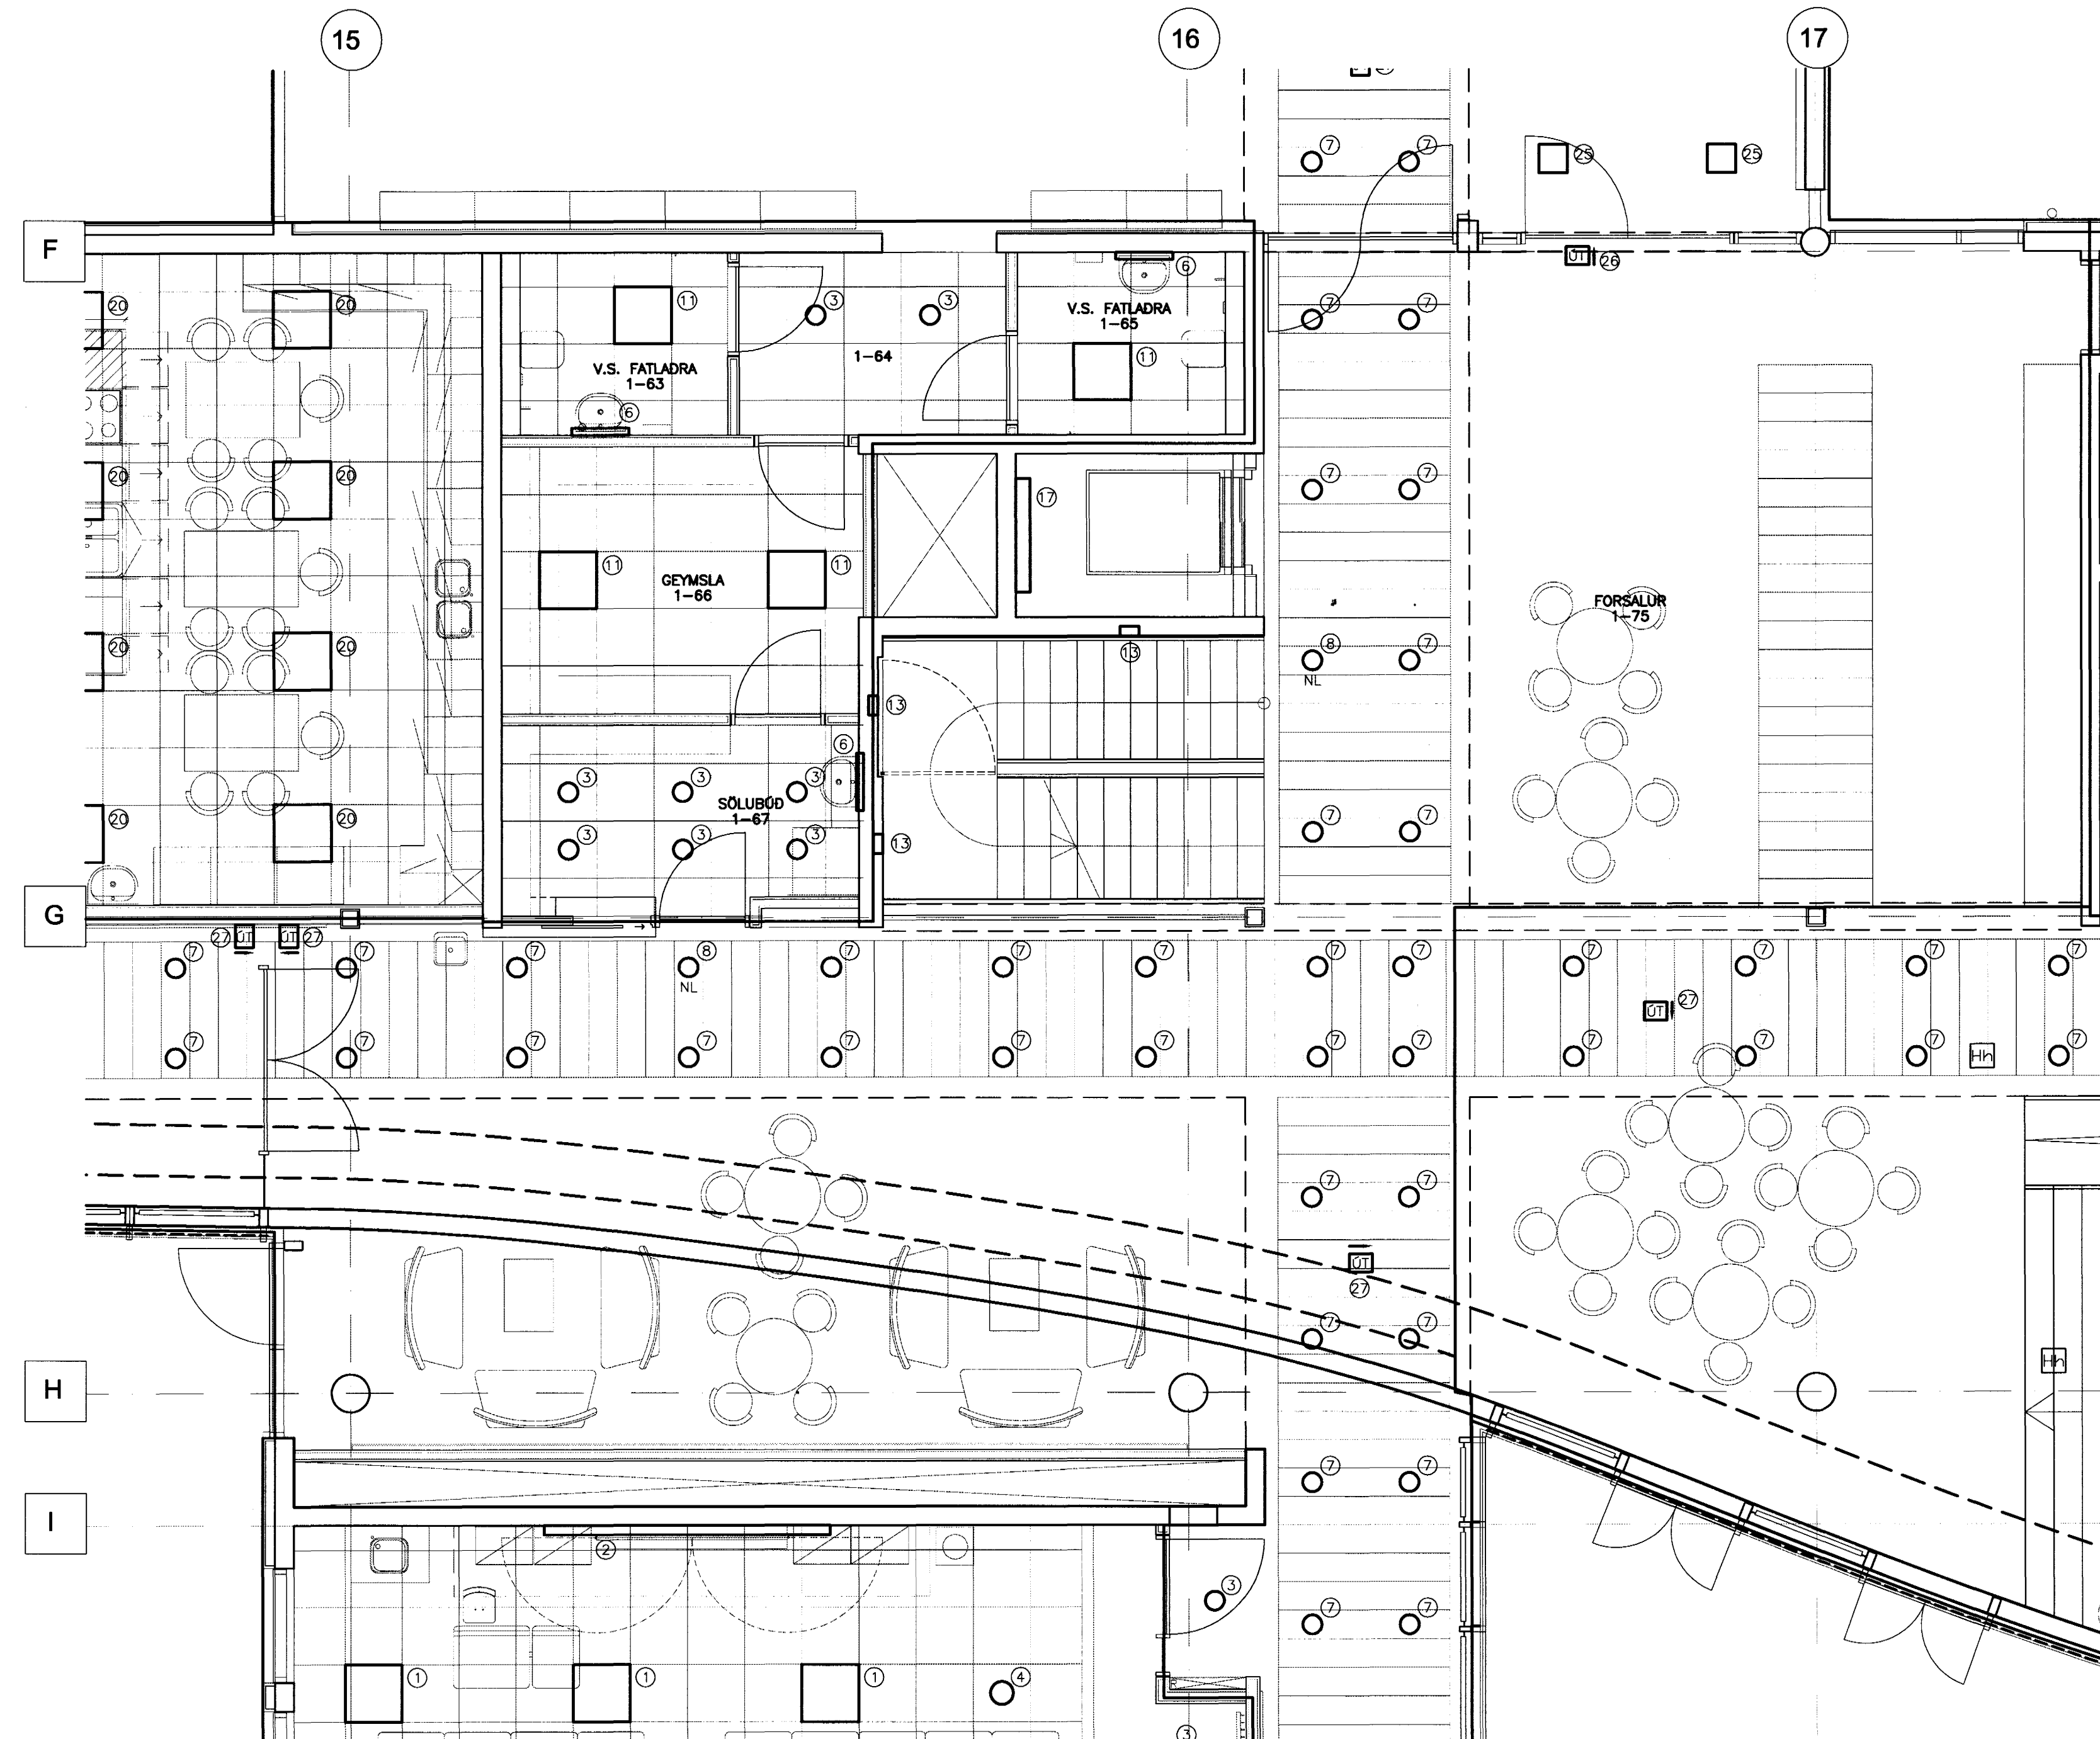

GRUNNMYND 1.HÆÐ 1:50

ATHUGASEMDIR OG SKÝRINGAR SJÁ TEIKNINGU B2-R0-VA-001

15/7/03 SC 011070-5069

A	28.03.03	SAMREYING VÍÐ LOFTAPLÓN A GÖNGUM	JJ	LL
BR.	DAGS.	BREYTING	REIKN.	TEIKN.

ARKITEKTAR
 BERGSTAÐASTRÆTI 10, RVK.
 sími: 551-1460, netfang: arkitekt@ishoff.is

KVARDI 1:50	TEIKN. NR.	BR.
VERKNR.	B2-R2-VG1-010	A