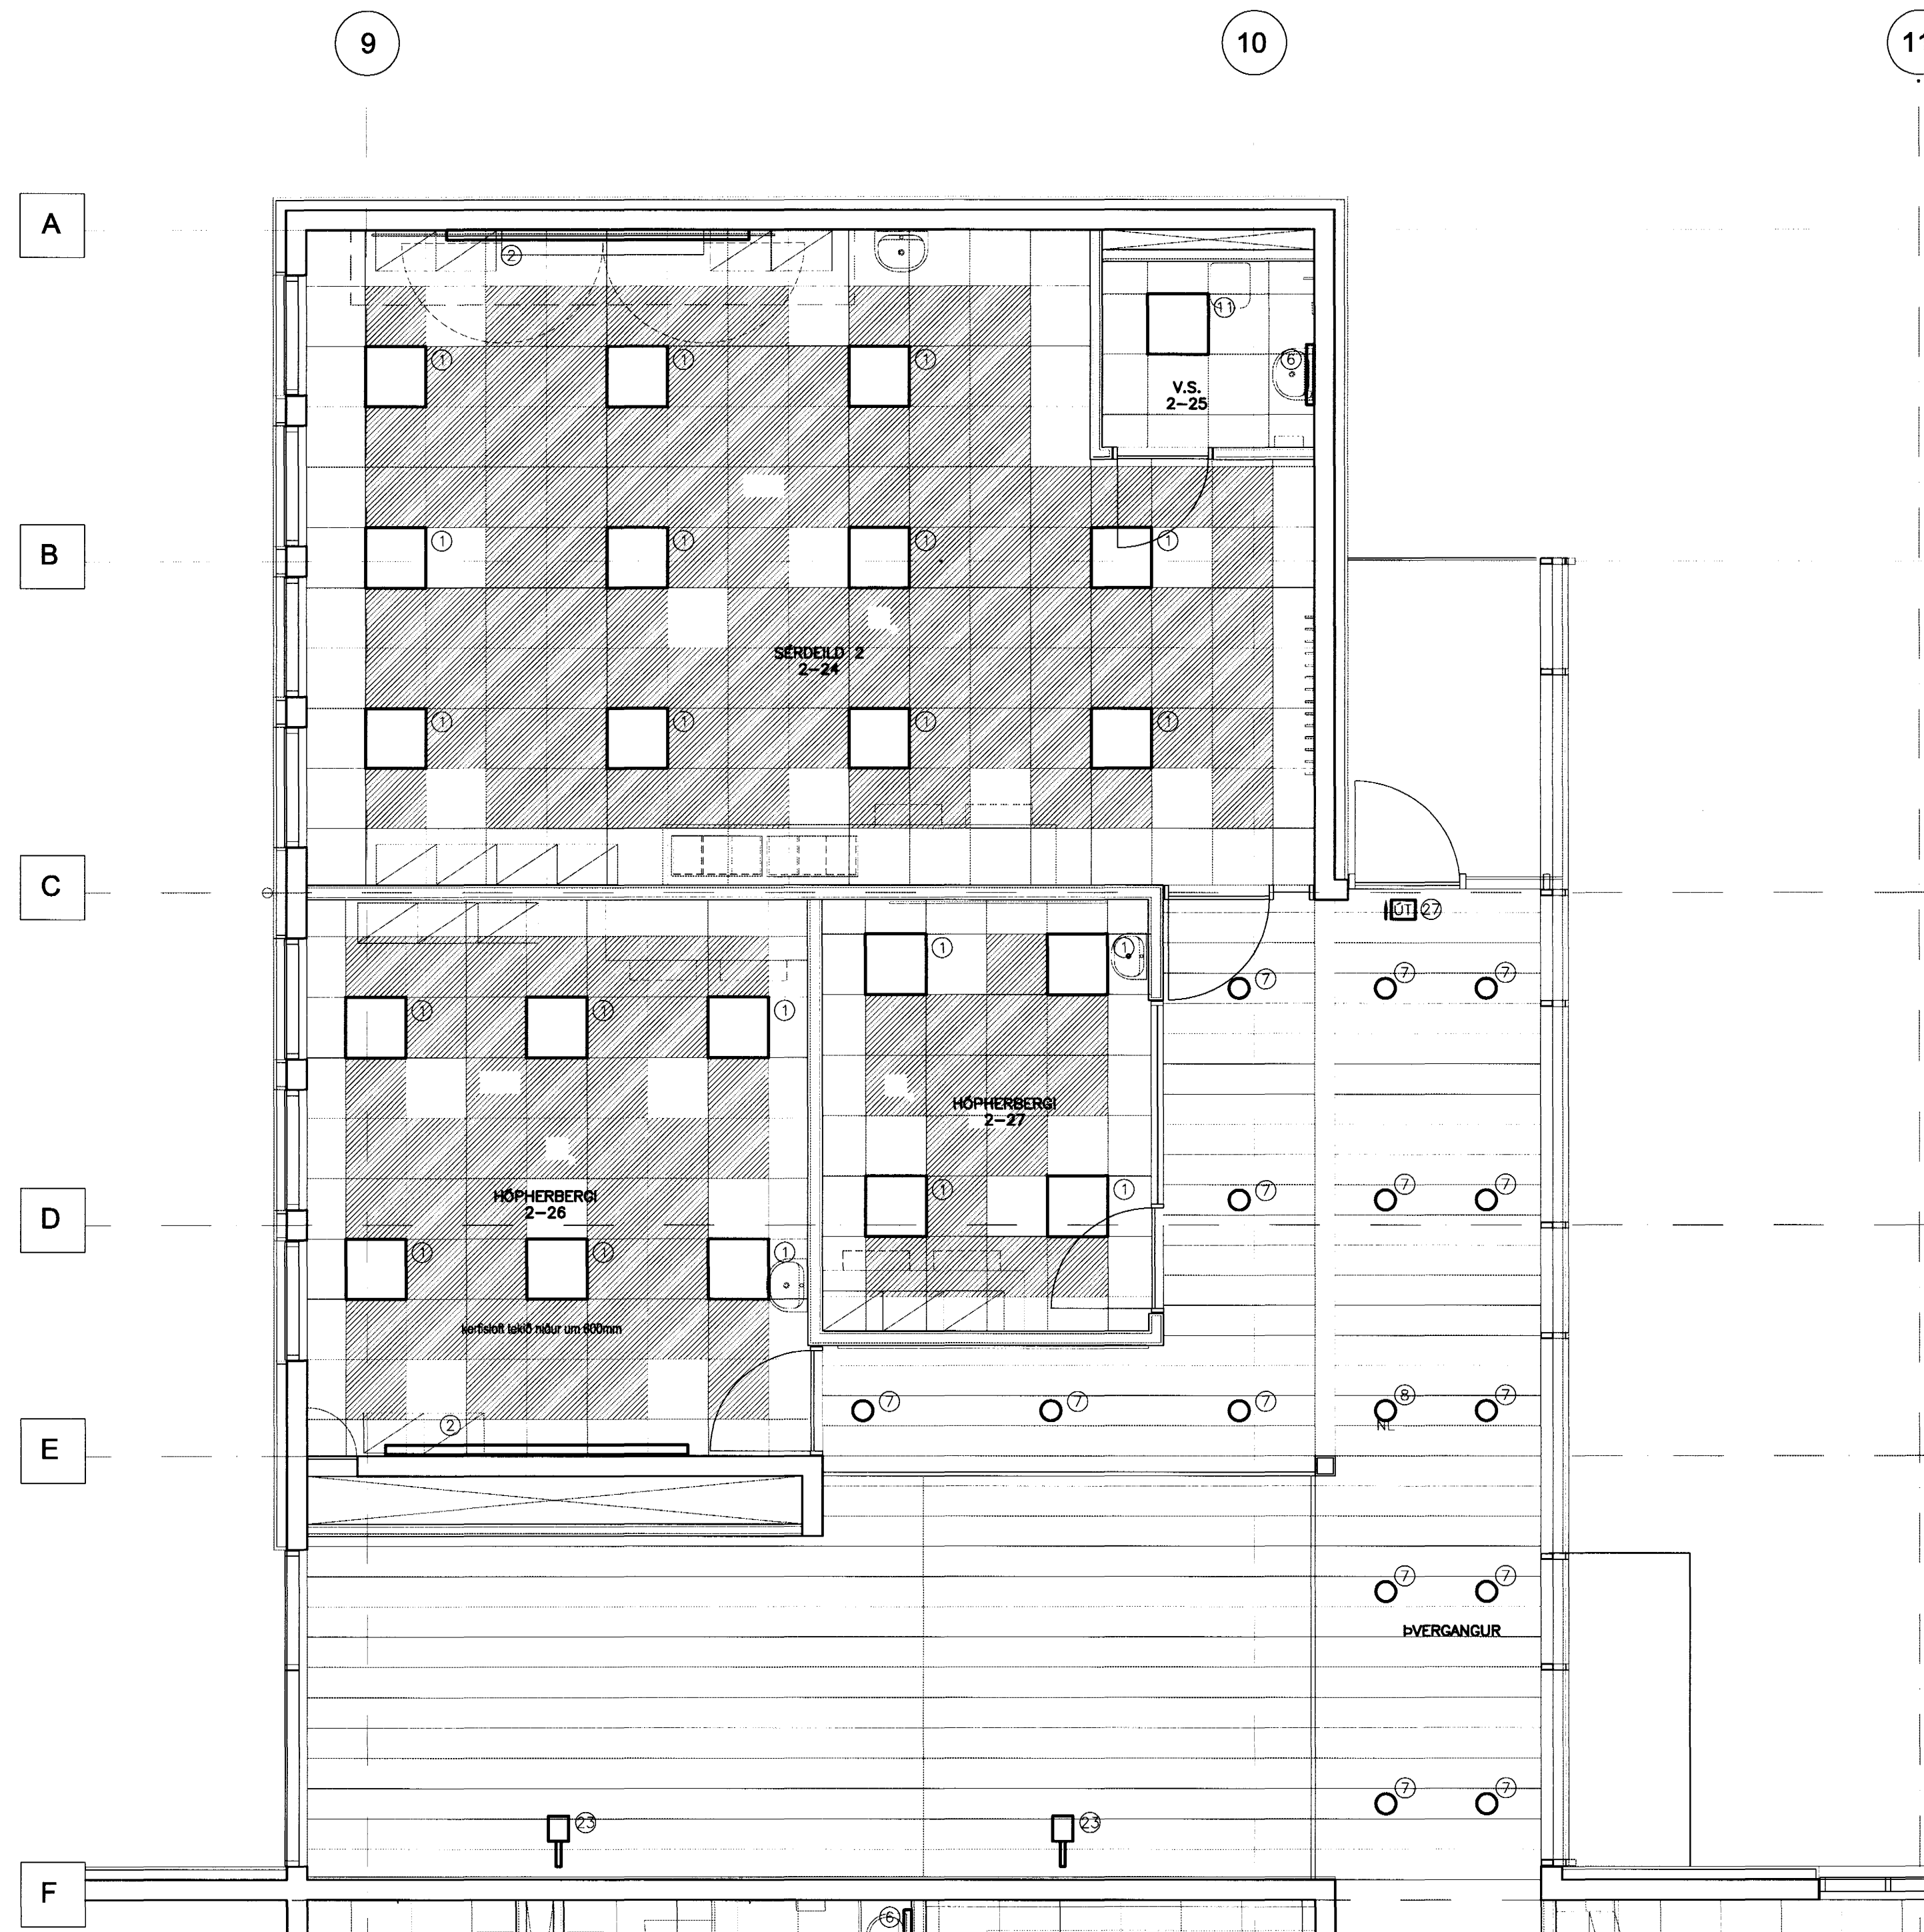

GRUNNMYND 2.HÆÐ 1:50

ATHUGASEMDIR OG SKÝRINGAR SJÁ TEIKNINGU B2-R0-VA-001

15/7/03 SC 071070-5069

A 26.03.03 SAMRÆMING VÍÐ LOFTAFLÓN Á GÖNGUM
BR. DAGS. BREYTTING REIKN. TEIKN.

ARKITEKTAR
BERGSTADASTRÆTI 10, RVK
sími:551-1460, netfang:arkitekt@ishof.is

KVAÐI 1:50
VERJANR. 00258

TEIKN. NR. B2-R2-VG2-005

BR. A