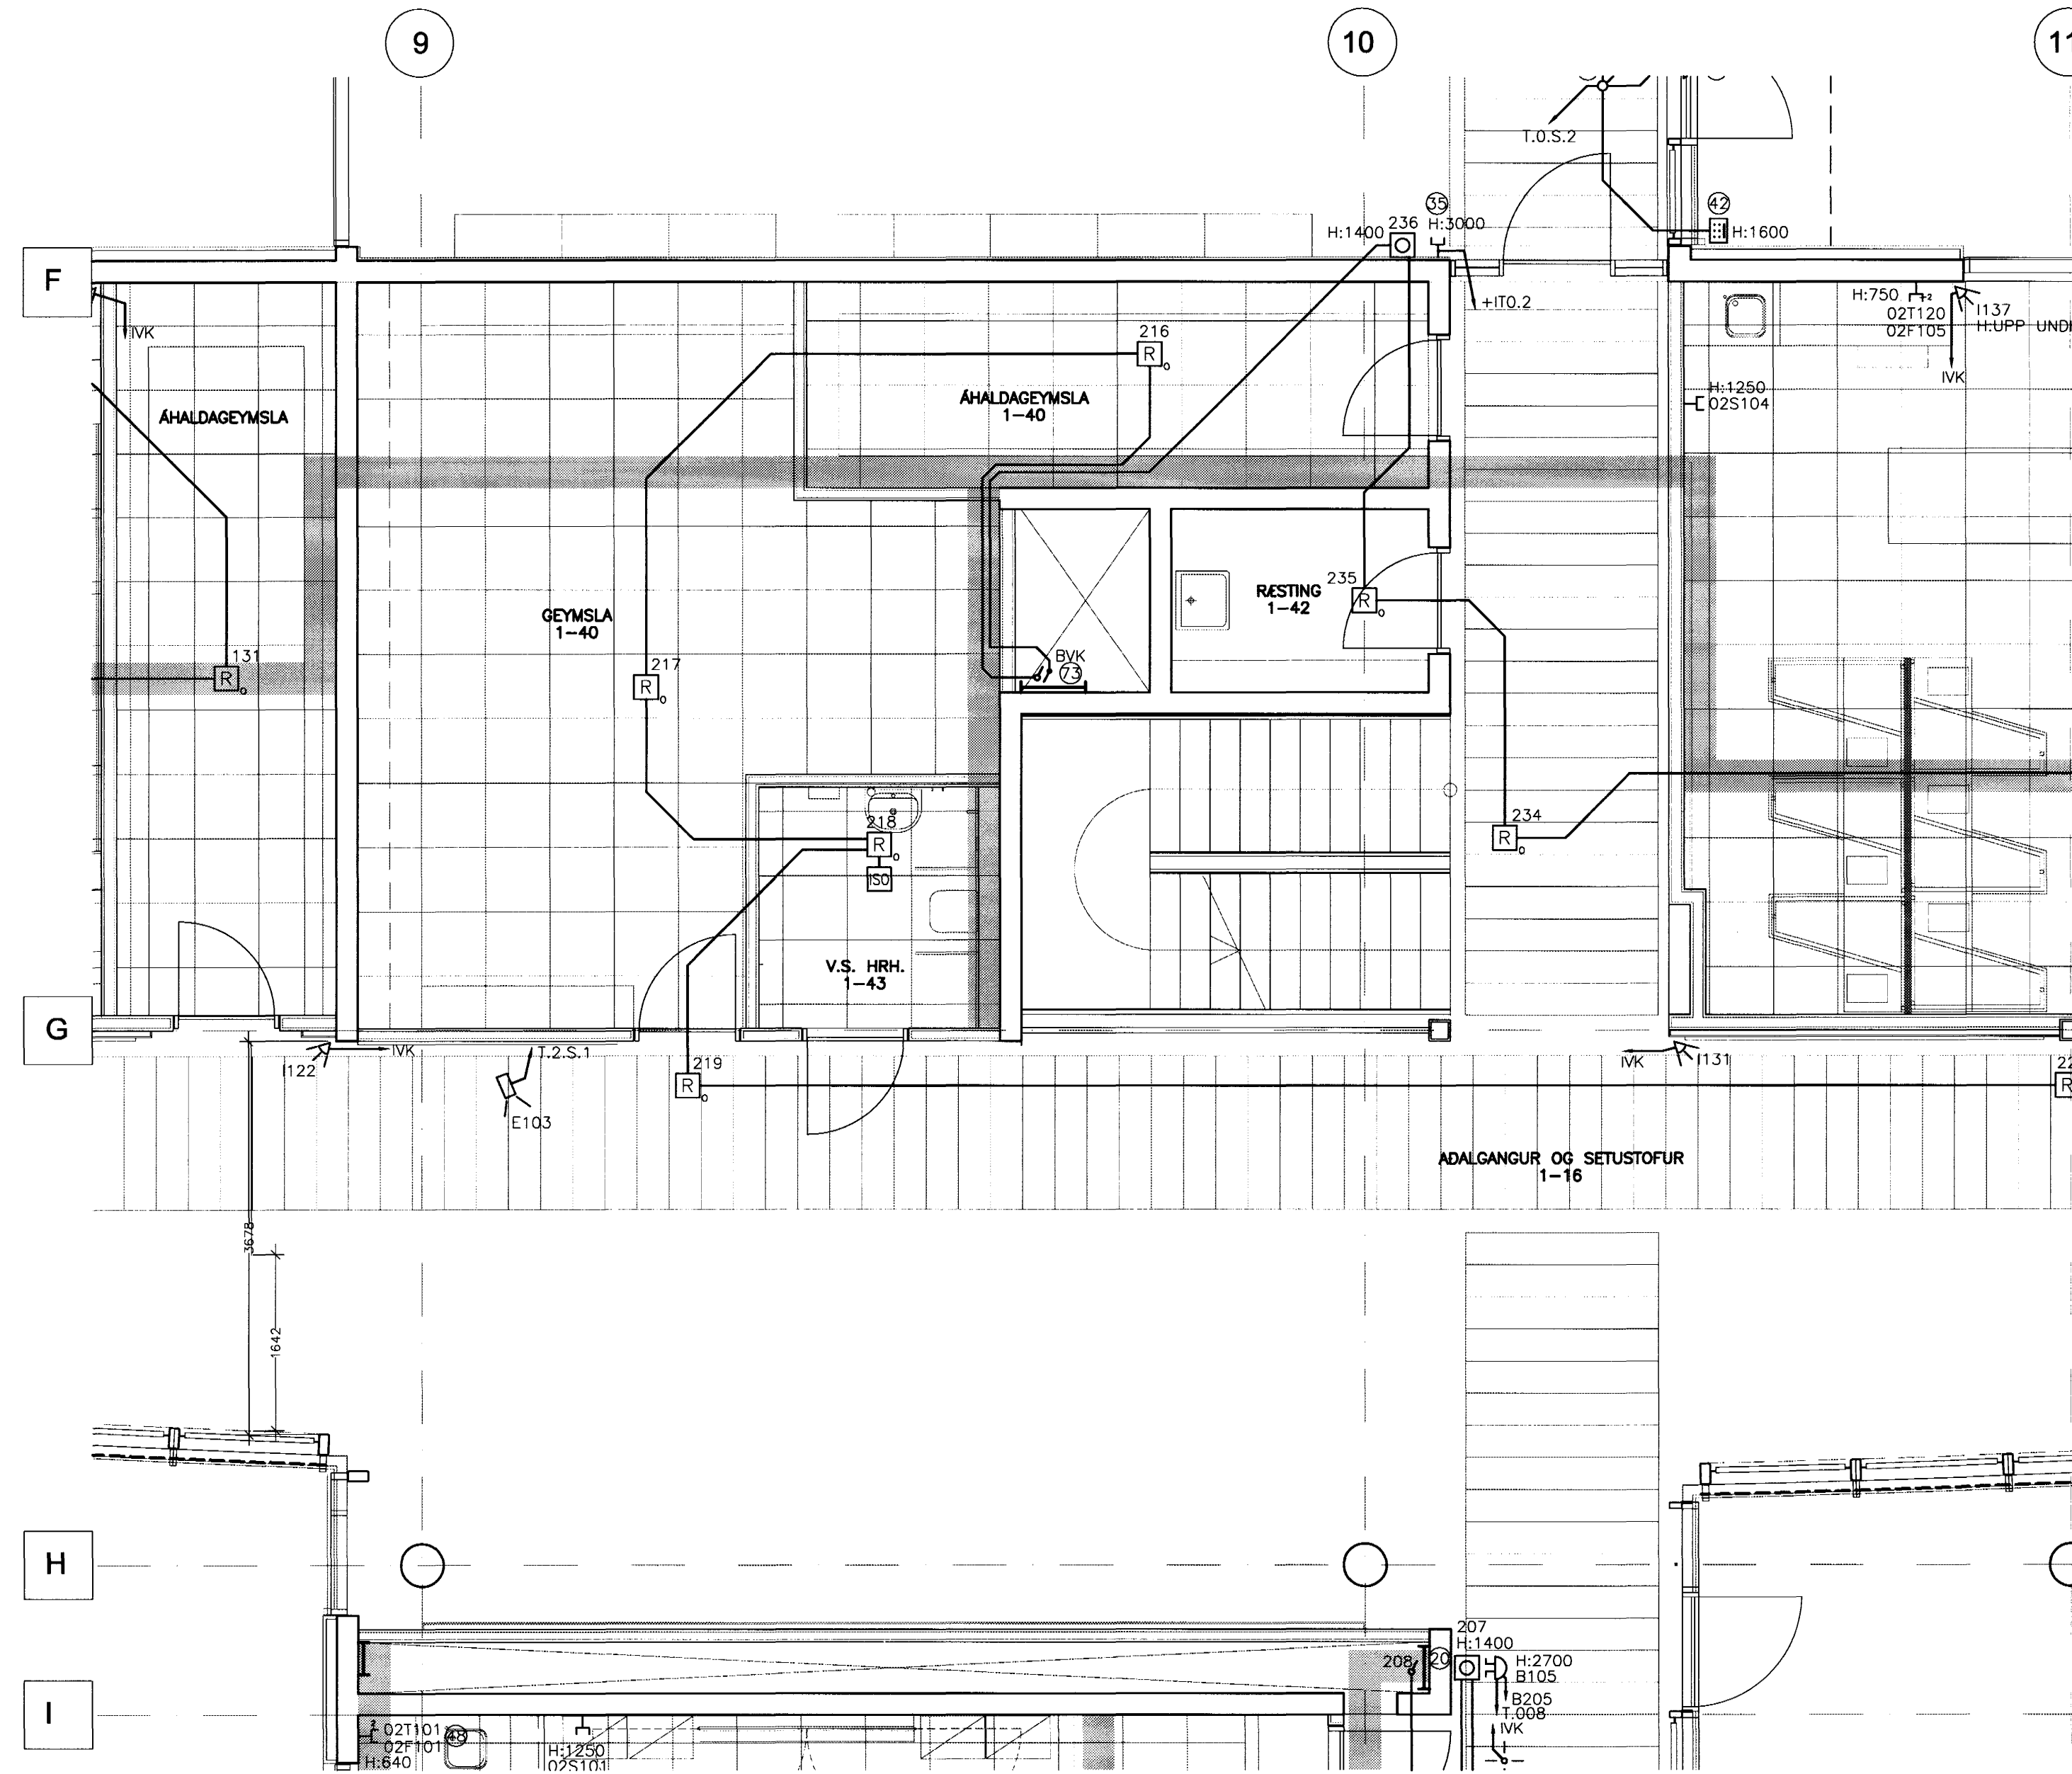

GRUNNMYND 1.HÆÐ 1:50

ATHUGASEMDIR OG SKÝRINGAR SJÁ TEIKNINGU B2-R0-VA-001

15/7/03 JC 071070-5069

BR.	DAGS.	BREYTING	REIKN.	TEIKN.
A	26.03.03	ÞMSAR BREYTINGAR	JJ	LL

ARKITEKTAR
BERGSTADASTRÆTI 10, RVK.
sími: 551-1460, netfang: arkitekt@sholf.is