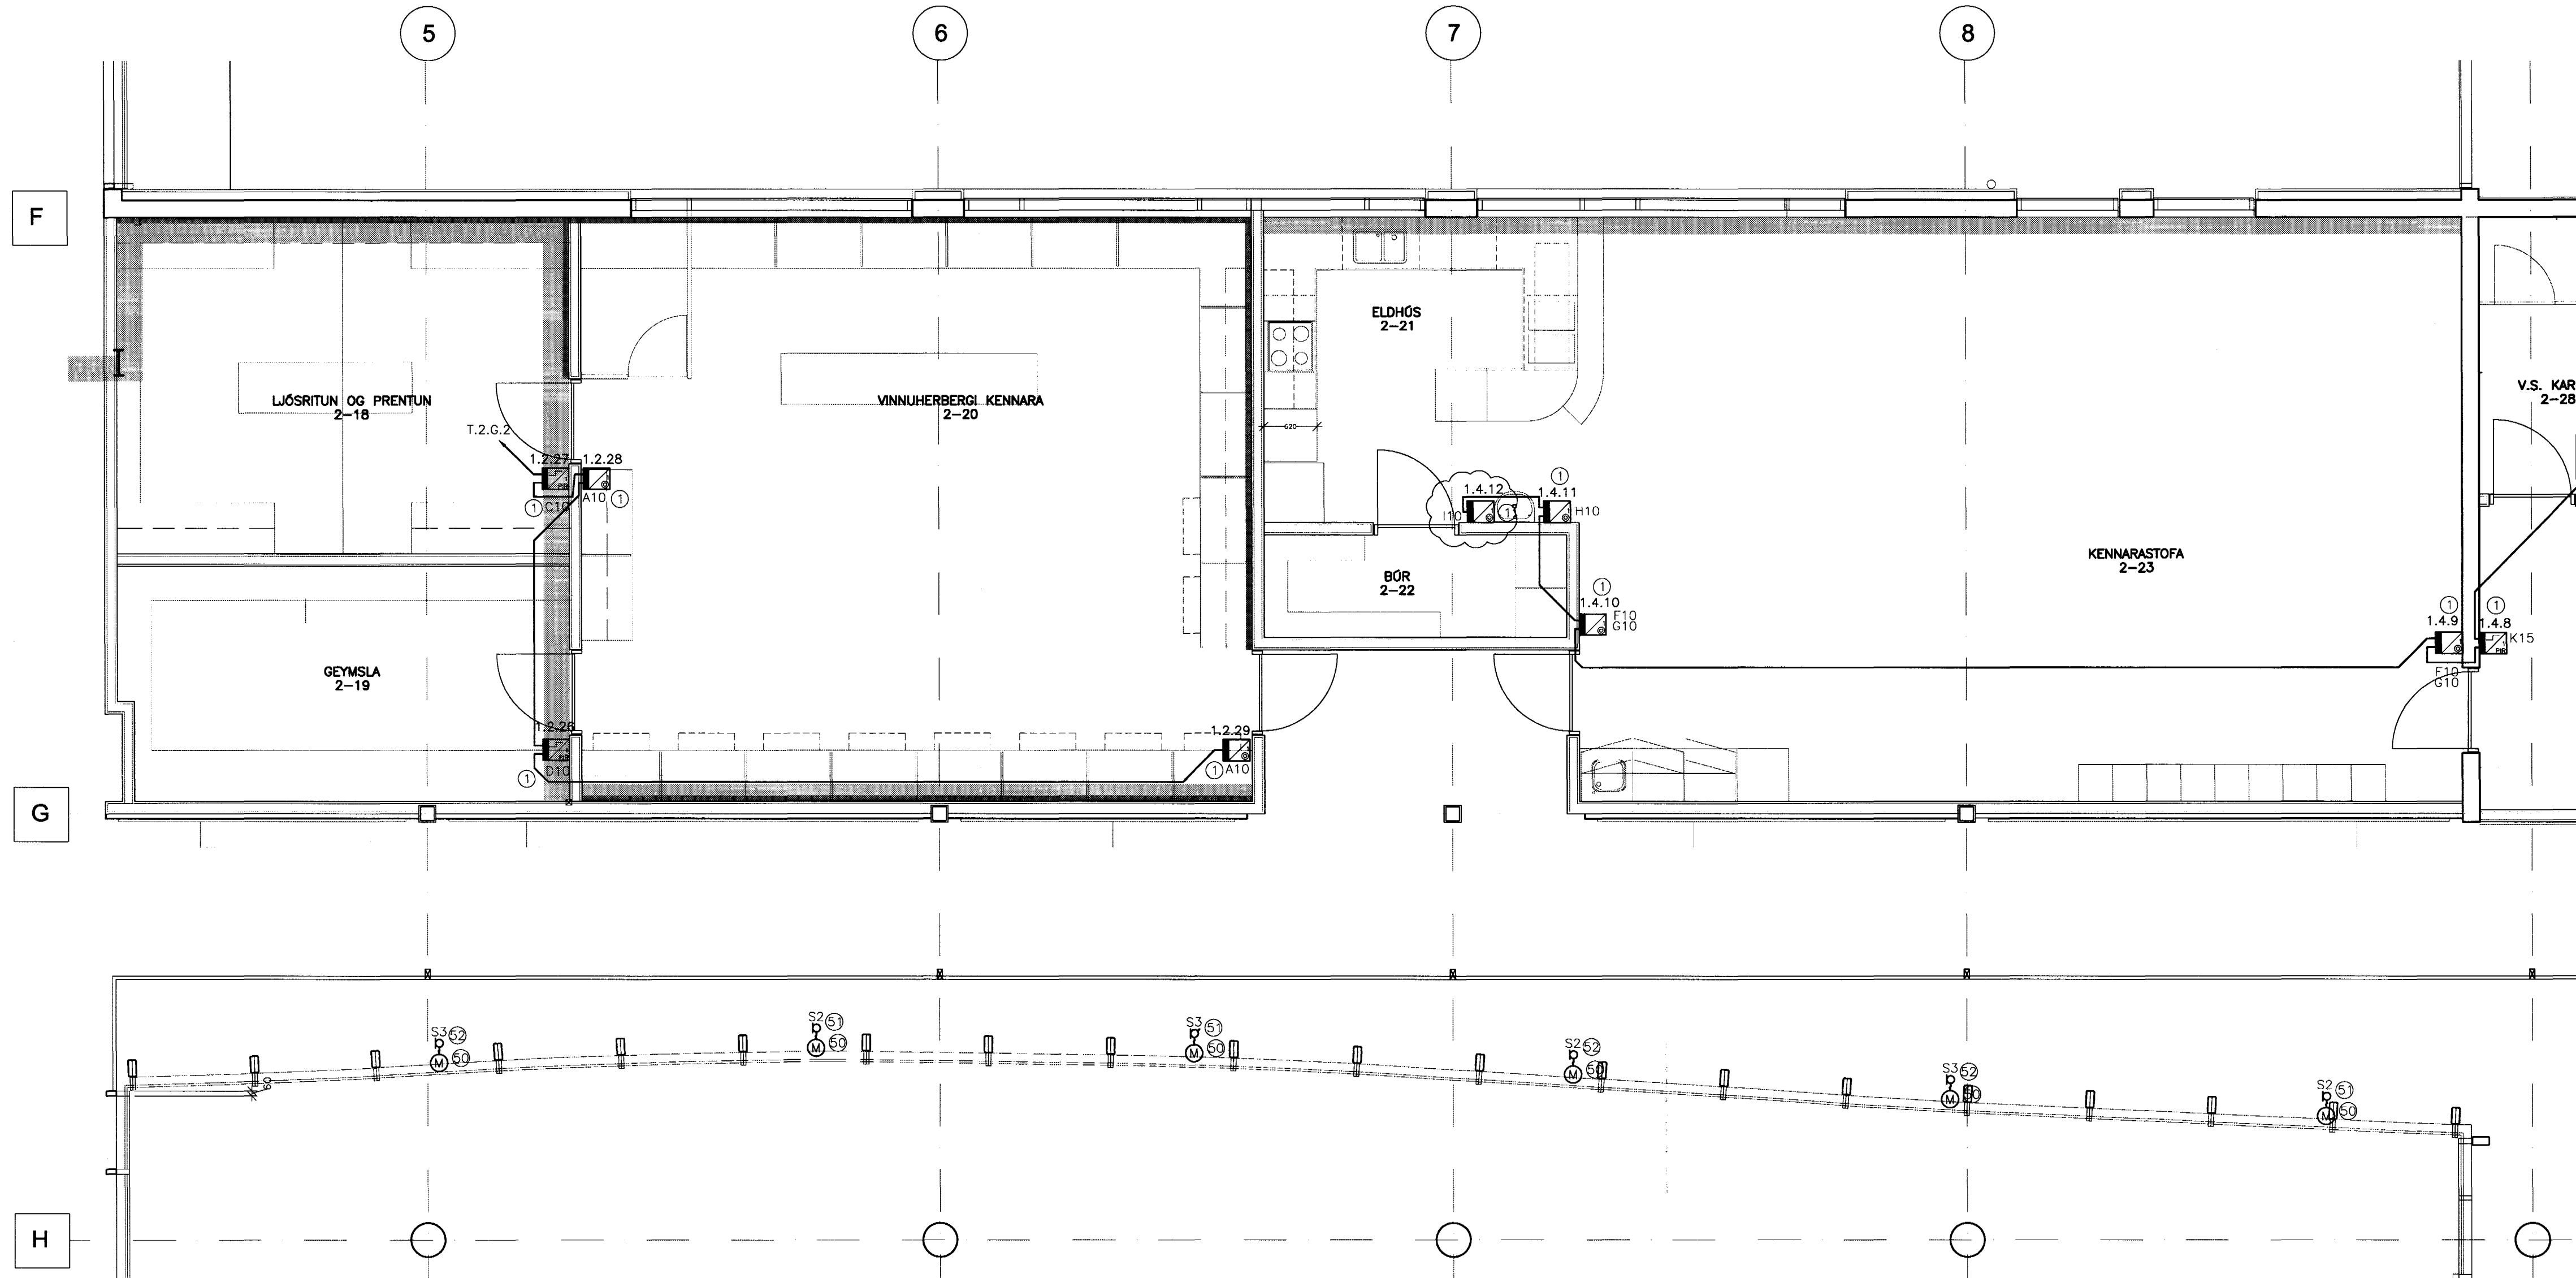

GRUNNMYND 2.HÆÐ 1:50

ATHUGASEMDIR OG SKÝRINGAR SJÁ TEIKNINGU B2-R0-VA-001

15/103 JC 071670-5069

A 07.07.03 RÖFI VÍÐ BYTIBOR JJ LL
BR. DAGS. BREYTING REIKN. TEIKN.

ARKITEKTAR
BERGSTADASTRÆTI 10, RVK.
sími:551-1460, netfang:arkitekt@ishoff.is

SÓLVANGSVEGUR 4
LÆKJARSKÓLI

RAFORKUVIRKI	HANNAÐ/TEIKN.	JJ/LL
INSTABUSKERFI	ATH. <i>ES</i>	
GRUNNMYND 2. HÆÐ	SAMÞYKKT	<i>sa</i>
	KT.	110856-7788
KVARDI 1:50	REYKJAVÍK	15.05.2002
VERKNR.	TEIKN. NR.	BR.
00258	B2-R4-VG2-004	A