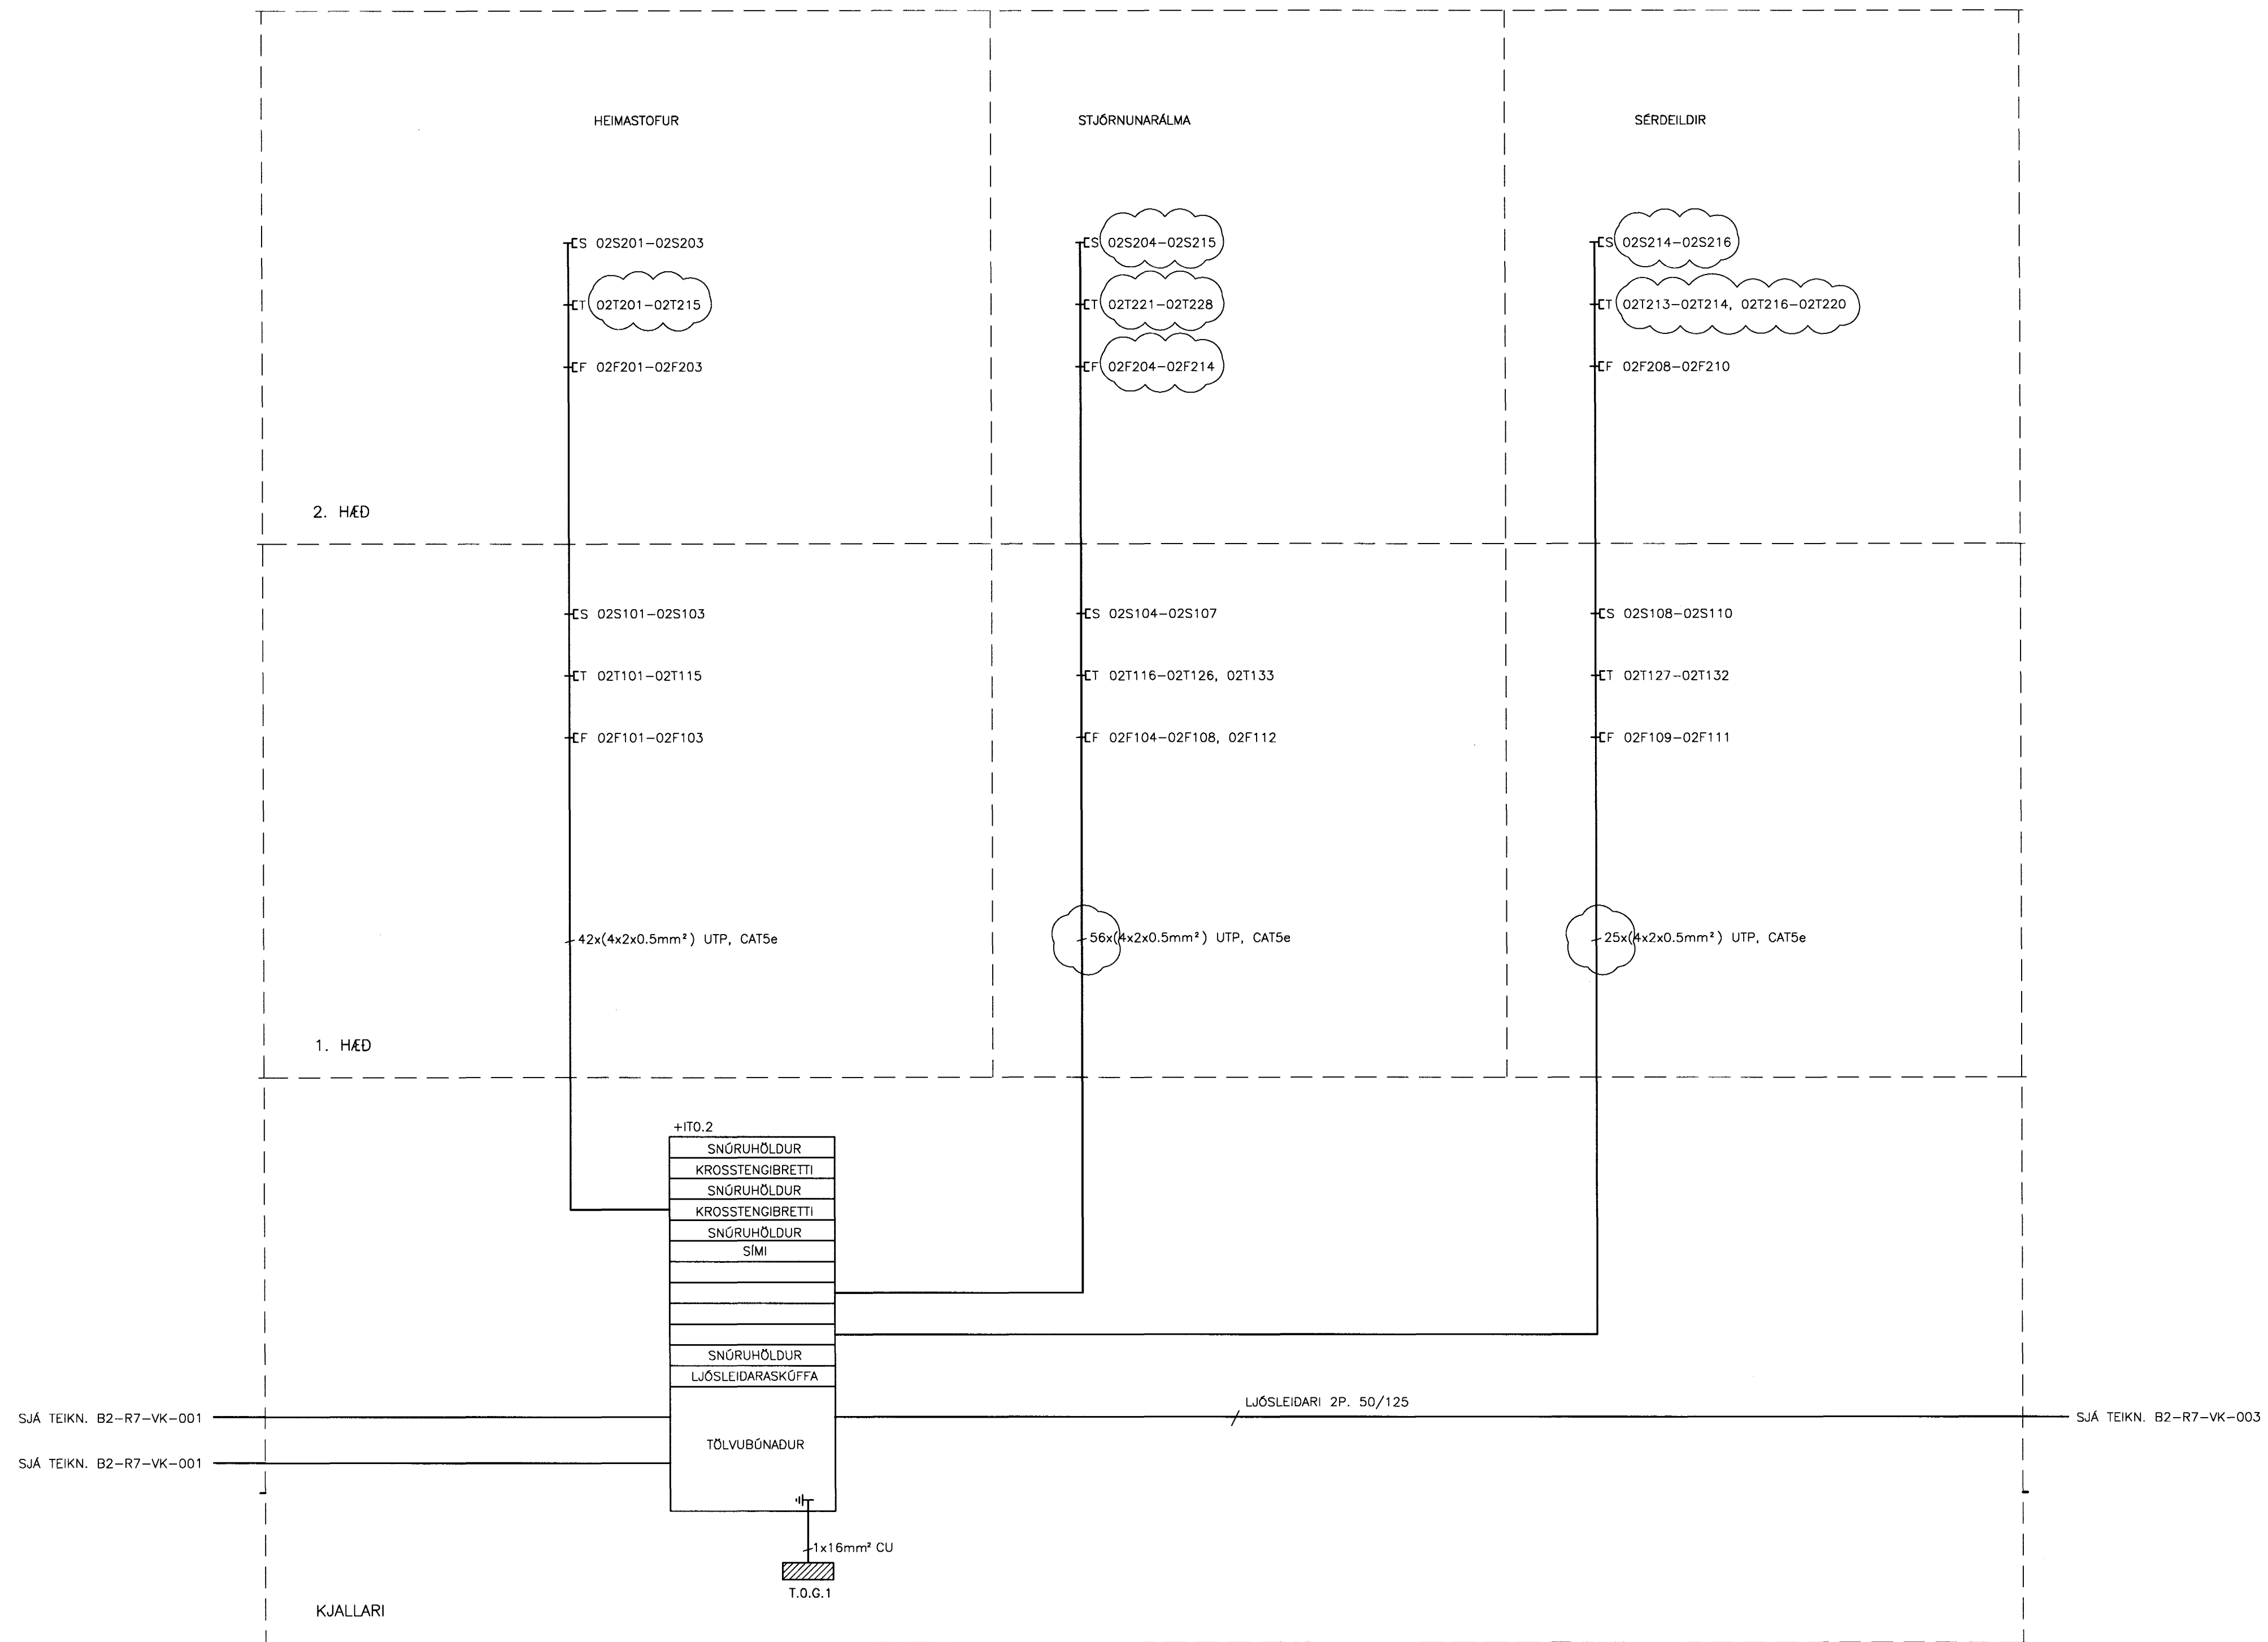

FJARSKIPTALAGNAKERFI – KERFISMYND

SKÝRINGAR:

FJARSKIPTALAGNAKERFI:

- ┌ EINFALDUR FJARSKIPTATENGILL RJ-45, CAT5e
- └ TVÖFALDUR FJARSKIPTATENGILL RJ-45, CAT5e
- T FJARSKIPTATENGILL FYRIR TÖLVU
- F FJARSKIPTATENGILL FYRIR ÝMISLEGT
- S FJARSKIPTATENGILL FYRIR SÍMA

TENING RJ45 TENGLA:

RÖÐUN:

AT&T 258B

LITIR:

- PAR 1: BLÁTT/HVITT
- PAR 2: HVITT/APPELSÍNUGULT
- PAR 3: HVITT/GRÆNT
- PAR 4: HVITT/BRÓNT

ATHUGASEMDIR:

STRENGIR SKULU VERA UTP CAT5e 4 PARA (8 VÍRA) ÓSKERMADIR, MED SNÓNUM VIRAPÓRUM OG UPPFYLLA KRÖFUR UM 100 MBIT GAGNAFLUTNING