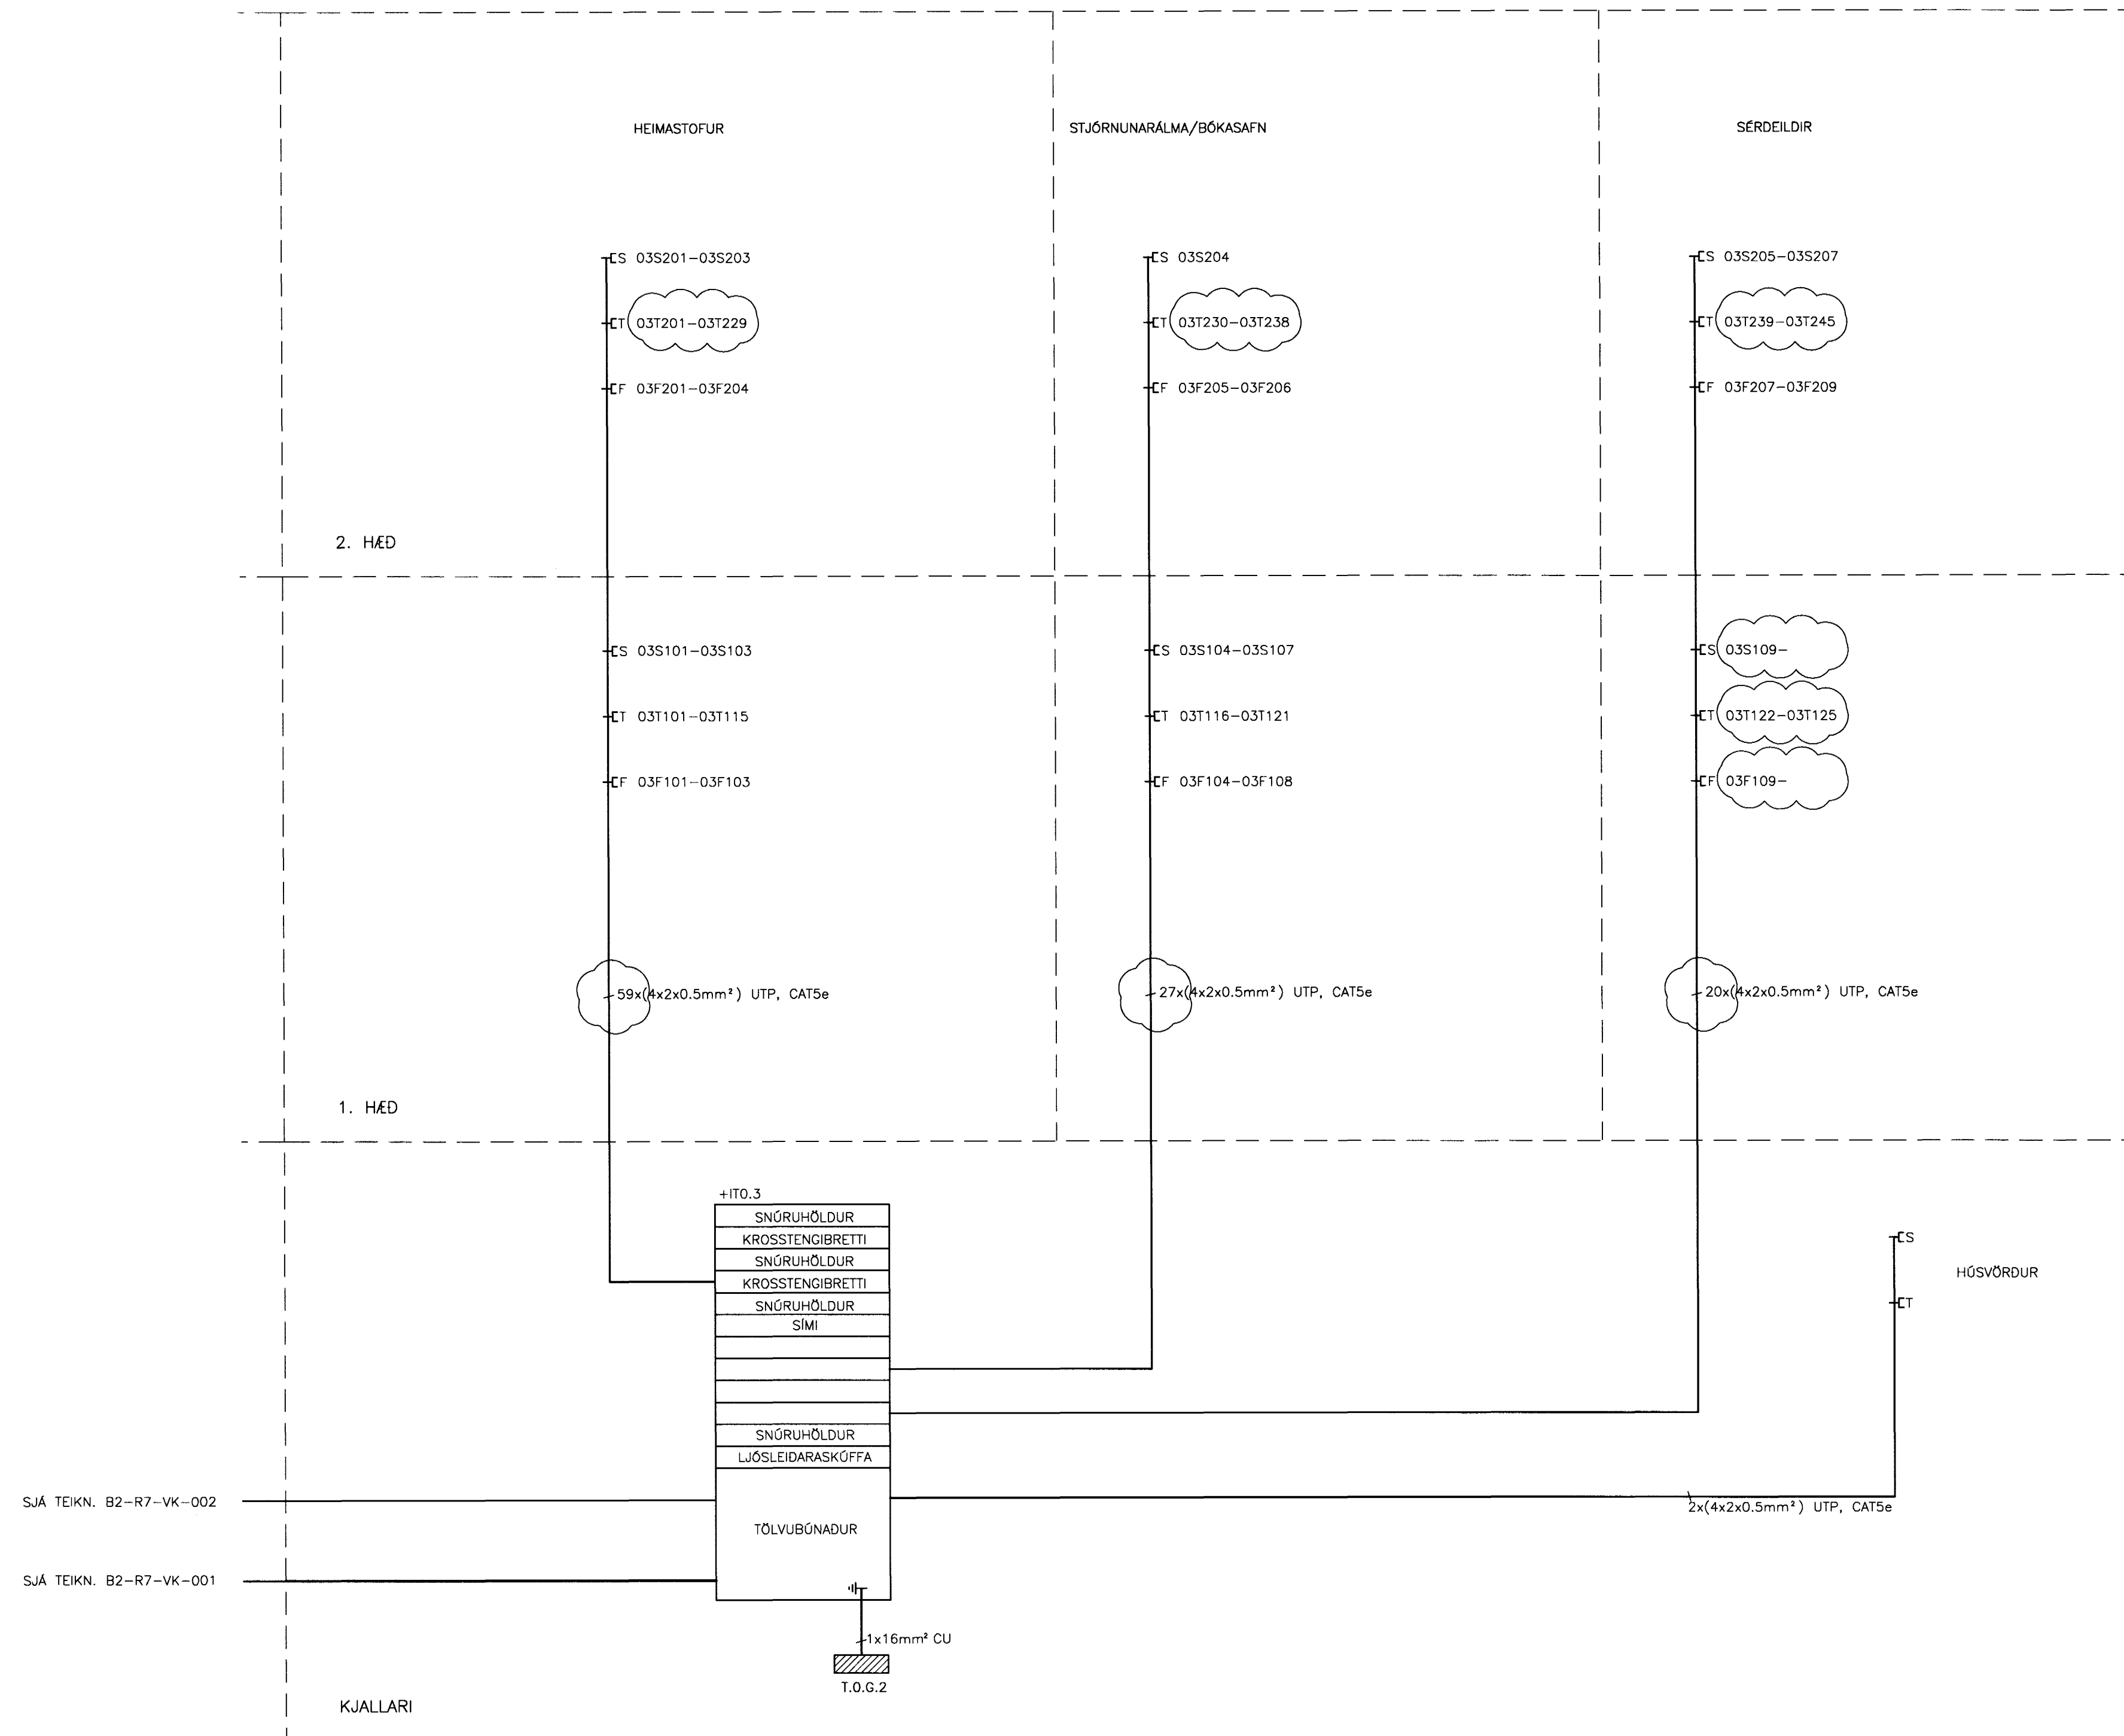

FJARSKIPTALAGNAKERFI – KERFISMYND

SKÝRINGAR:

FJARSKIPTALAGNAKERFI:

- ⌋ EINFALDUR FJARSKIPTATENGILL RJ-45, CAT5e
- ⌋² TVÖFALDUR FJARSKIPTATENGILL RJ-45, CAT5e
- T FJARSKIPTATENGILL FYRIR TÖLVU
- F FJARSKIPTATENGILL FYRIR ÝMISLEGT
- S FJARSKIPTATENGILL FYRIR SÍMA

TENING RJA5 TENGLA:

RÖÐUN:

AT&T 258B

LITIR:

- PAR 1: BLÁTT/HVÍTT
- PAR 2: HVÍTT/APPELSÍNUGULT
- PAR 3: HVÍTT/GRÉNT
- PAR 4: HVÍTT/BRÚNT

ATHUGASEMDIR:

STRENGIR SKULU VERA UTP CAT5e 4 PARA (8 VIRA) ÖSKERMAÐIR, MED SNÓNUM VIRAPÖRUM OG UPPFYLLA KRÖFUR UM 100 MBIT GAGNAFLUTNING