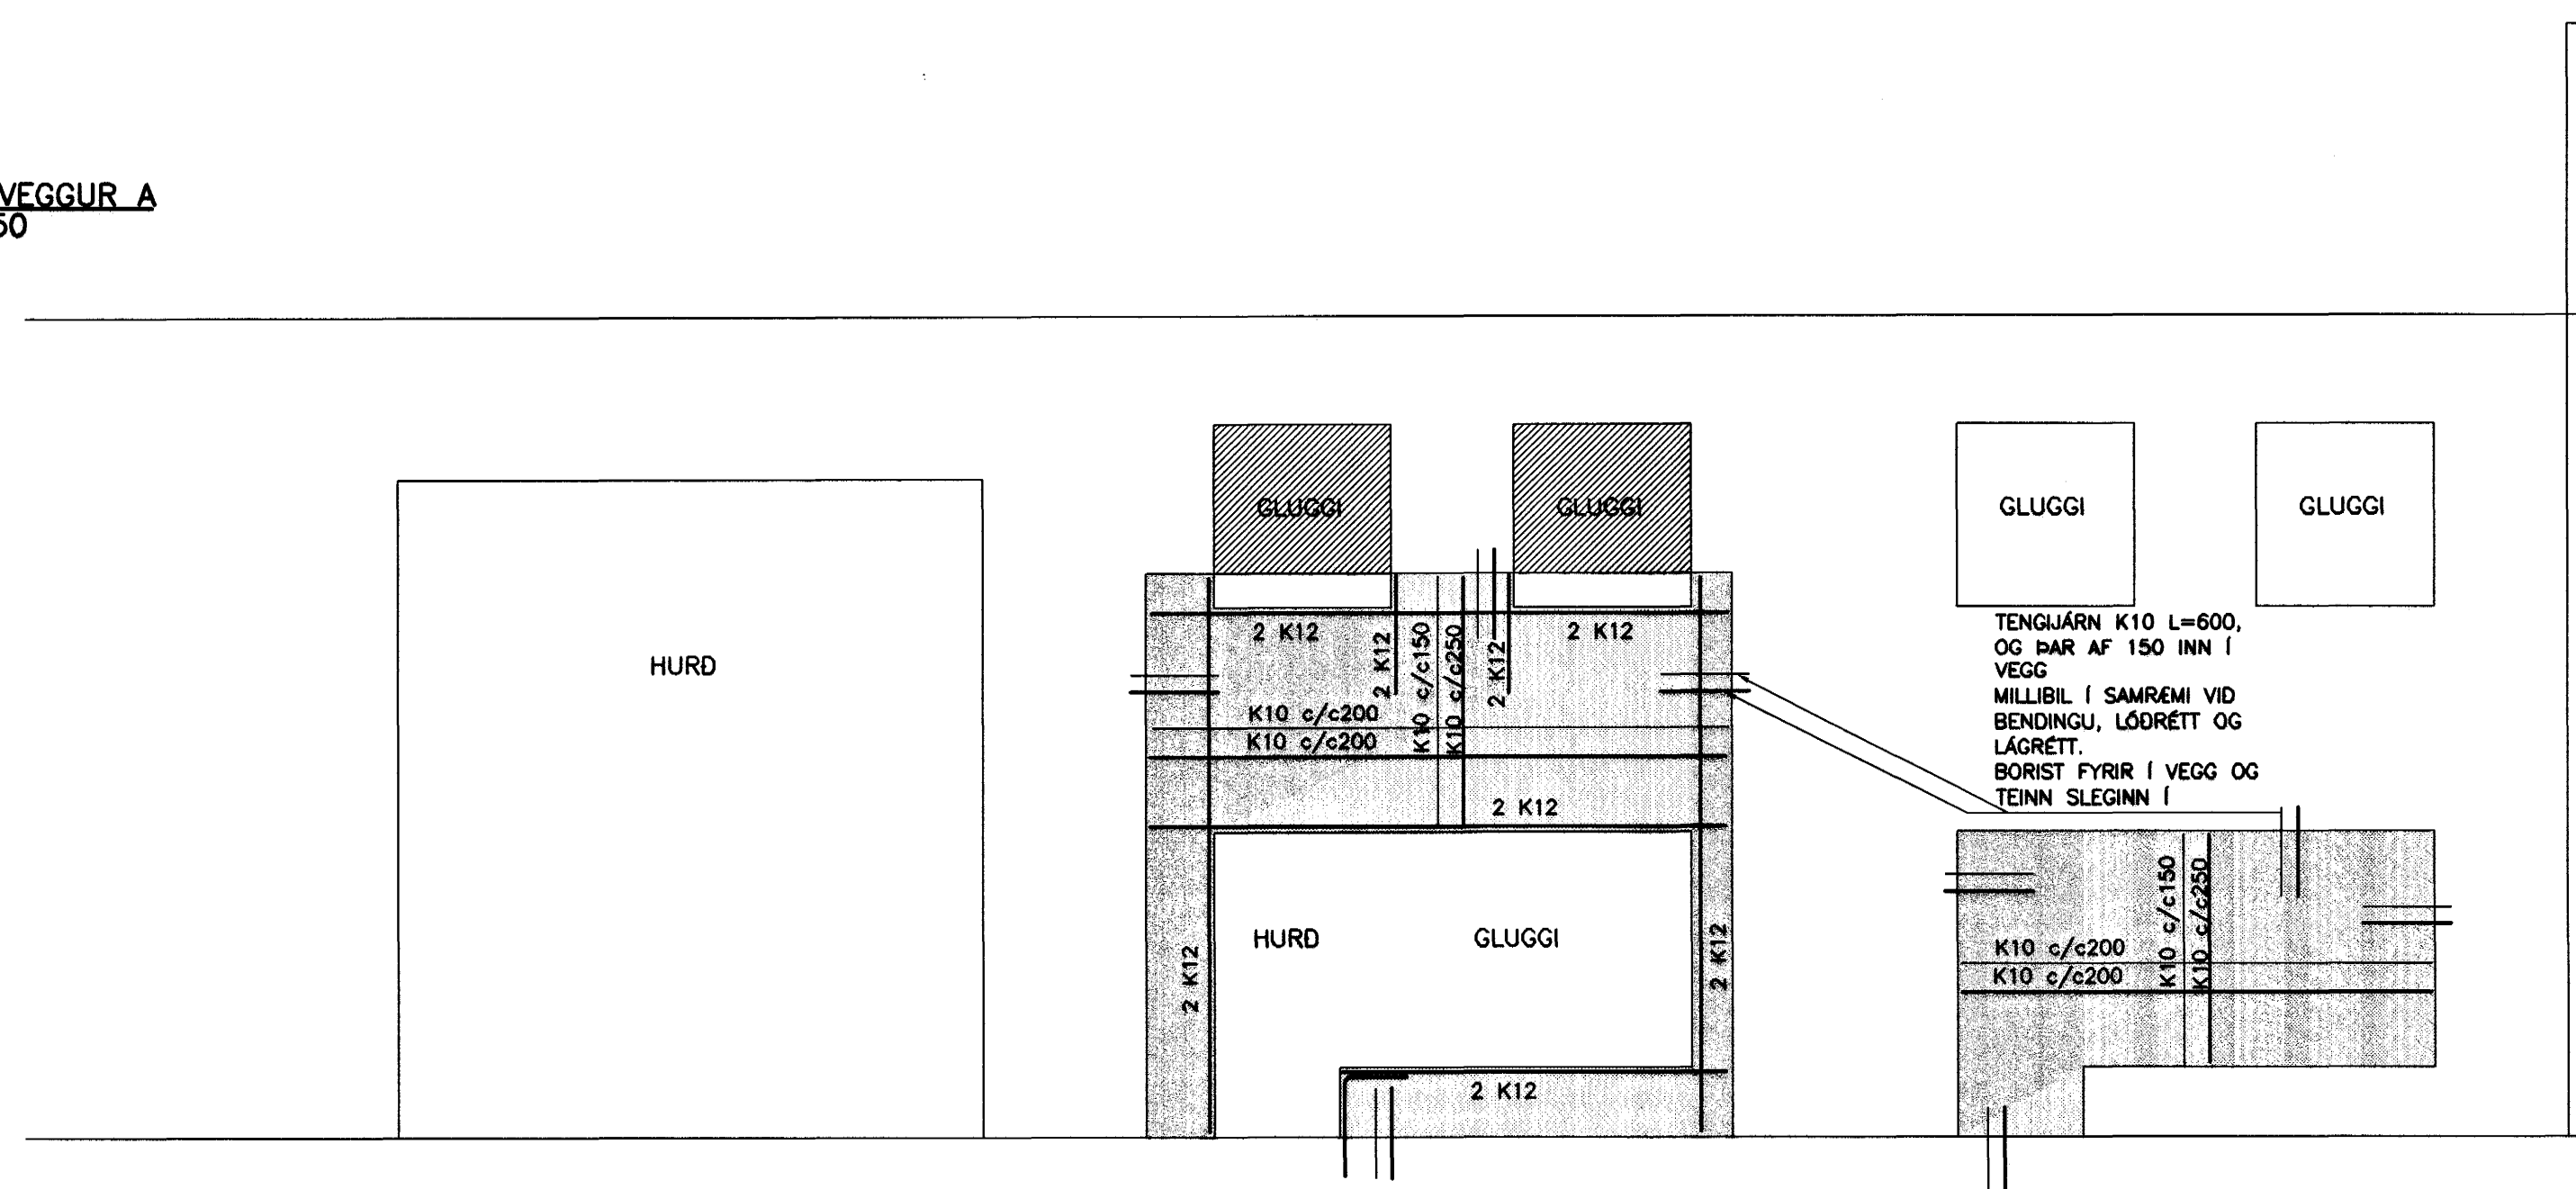

ÚTVEGGUR 1
1:50

ÚTVEGGUR A
1:50

SÖGUD OP Í ELDRI STEYPU

NÝ STEYPA

TILVÍSANIR:

ALMENNAR SKÝRINGAR SJÁ BL. NR. 00812-B00

BROTÞOLSFLOKKUR STEYPU C30

Samþykkt þann
27. NOV. 2003
Byggingafulltrúinn í Hafnarfirði
E.h. Sigurbjartur Halldórsson