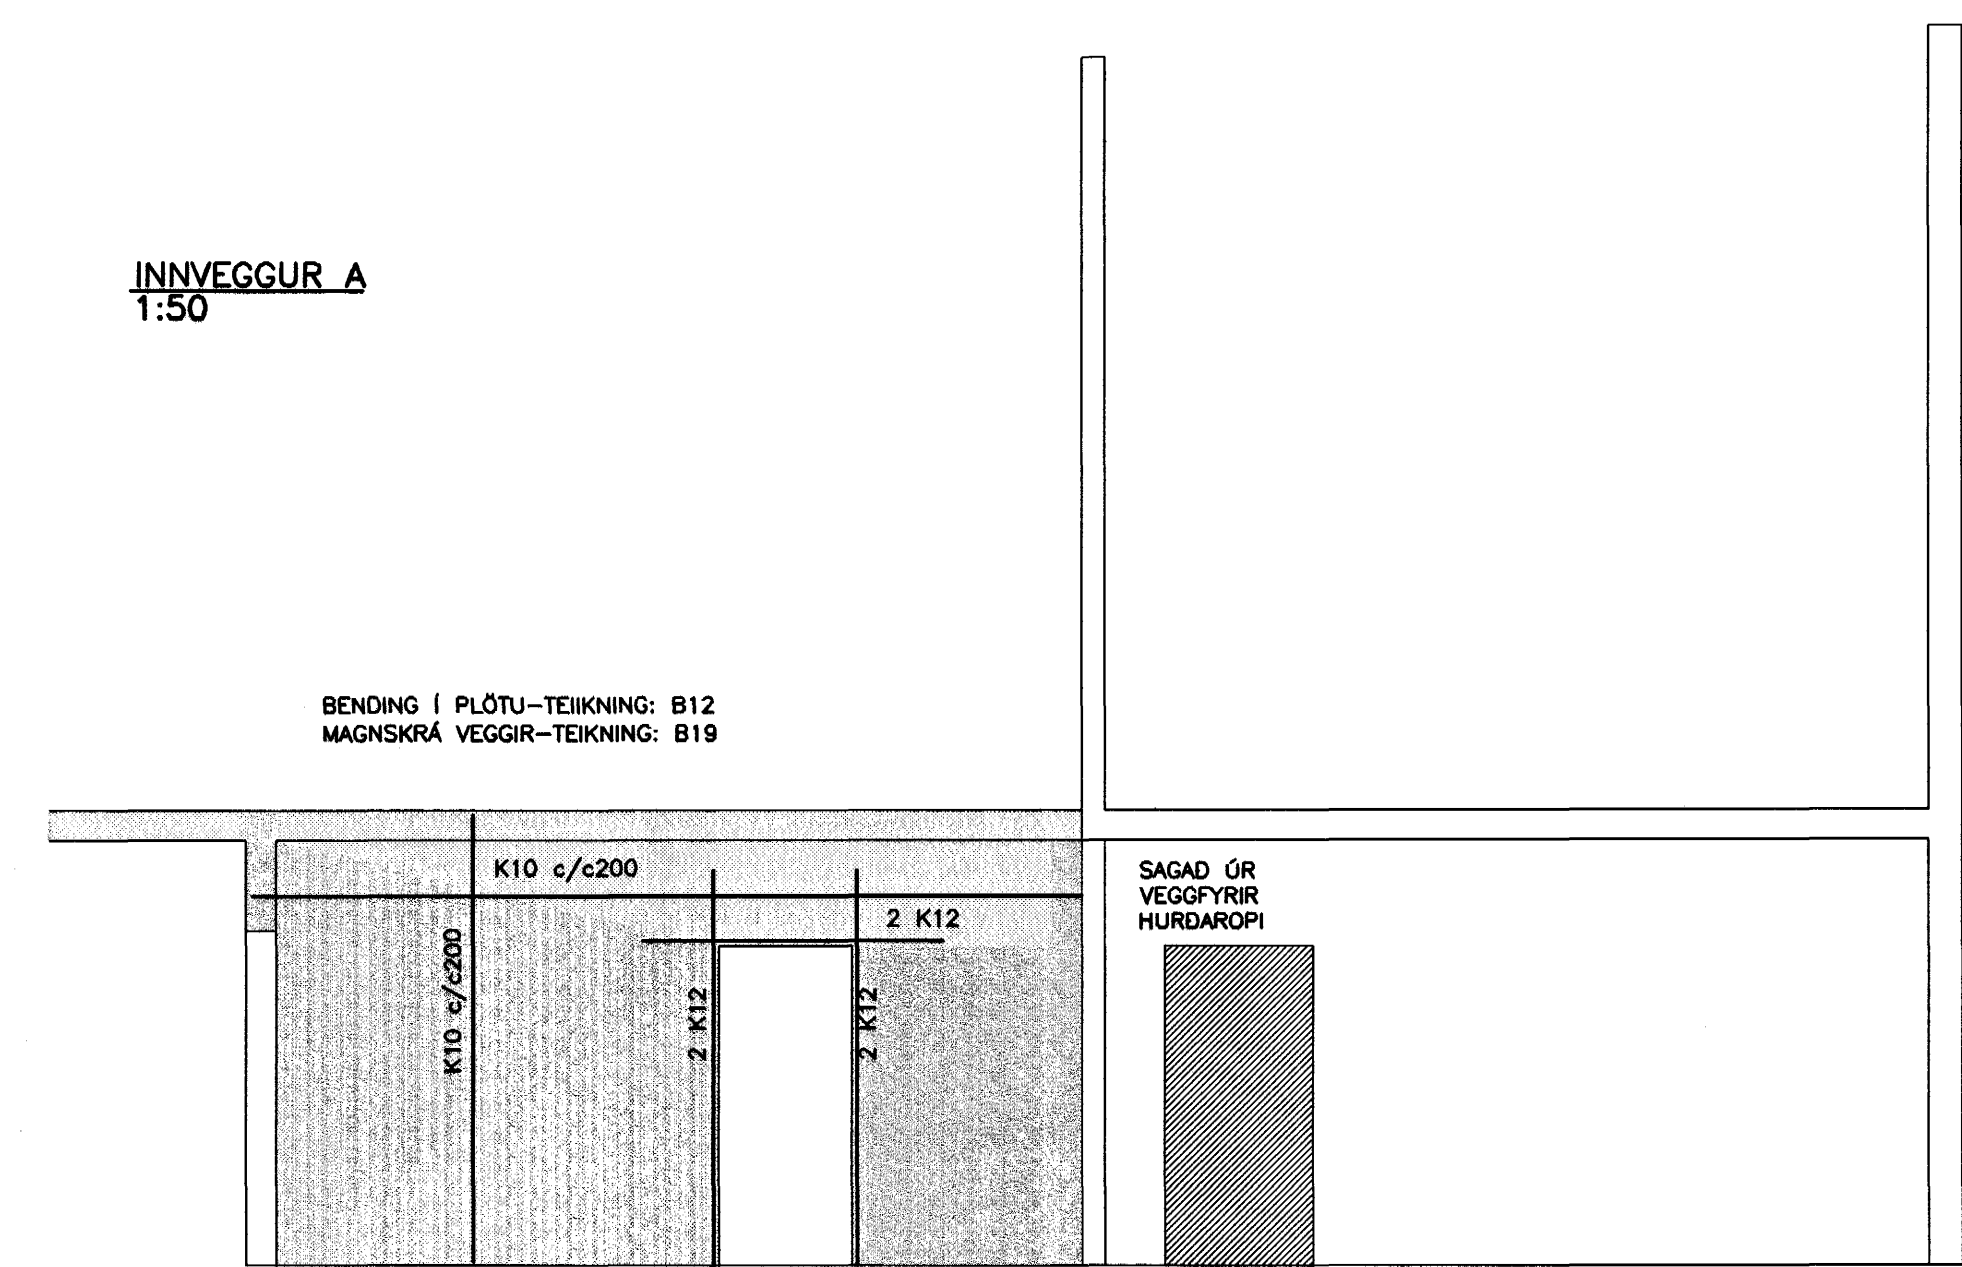

**INNVEGGUR 2**  
1:50

**INNVEGGUR A**  
1:50

- SÓGUD OP Í ELÐRI STEYPU
- NÝ STEYPA

**TILVÍSANIR:**  
ALMENNAR SKÝRINGAR . . . . . SJÁ BL. NR. 00812-B00

**BROTÞOLSFLOKKUR STEYPU C30**

Samþykkt þann  
27. NOV. 2003  
Byggingafultrúinn í Hafnarfirði  
Eh. Sigurbjartur Halldórsson

<b>SKÚTAHRAUN 6, HAFNARFIRDI</b>			
BURDARVIRKI BROT OG ENDURSTEYPA INNVEGGJA HLIDARMYND			
<b>V S B</b> VERKERÆÐISTOFA		Breyting:	
Somp.: Björn Gústafsson		Kt.: 180550-4889	
		Hannað: BG/HJ	
Mkv: 1:50	Talnoð: BG/HJ	Yfirforið:	
Dags: 15.03.2003	Nr: 00812-B05		