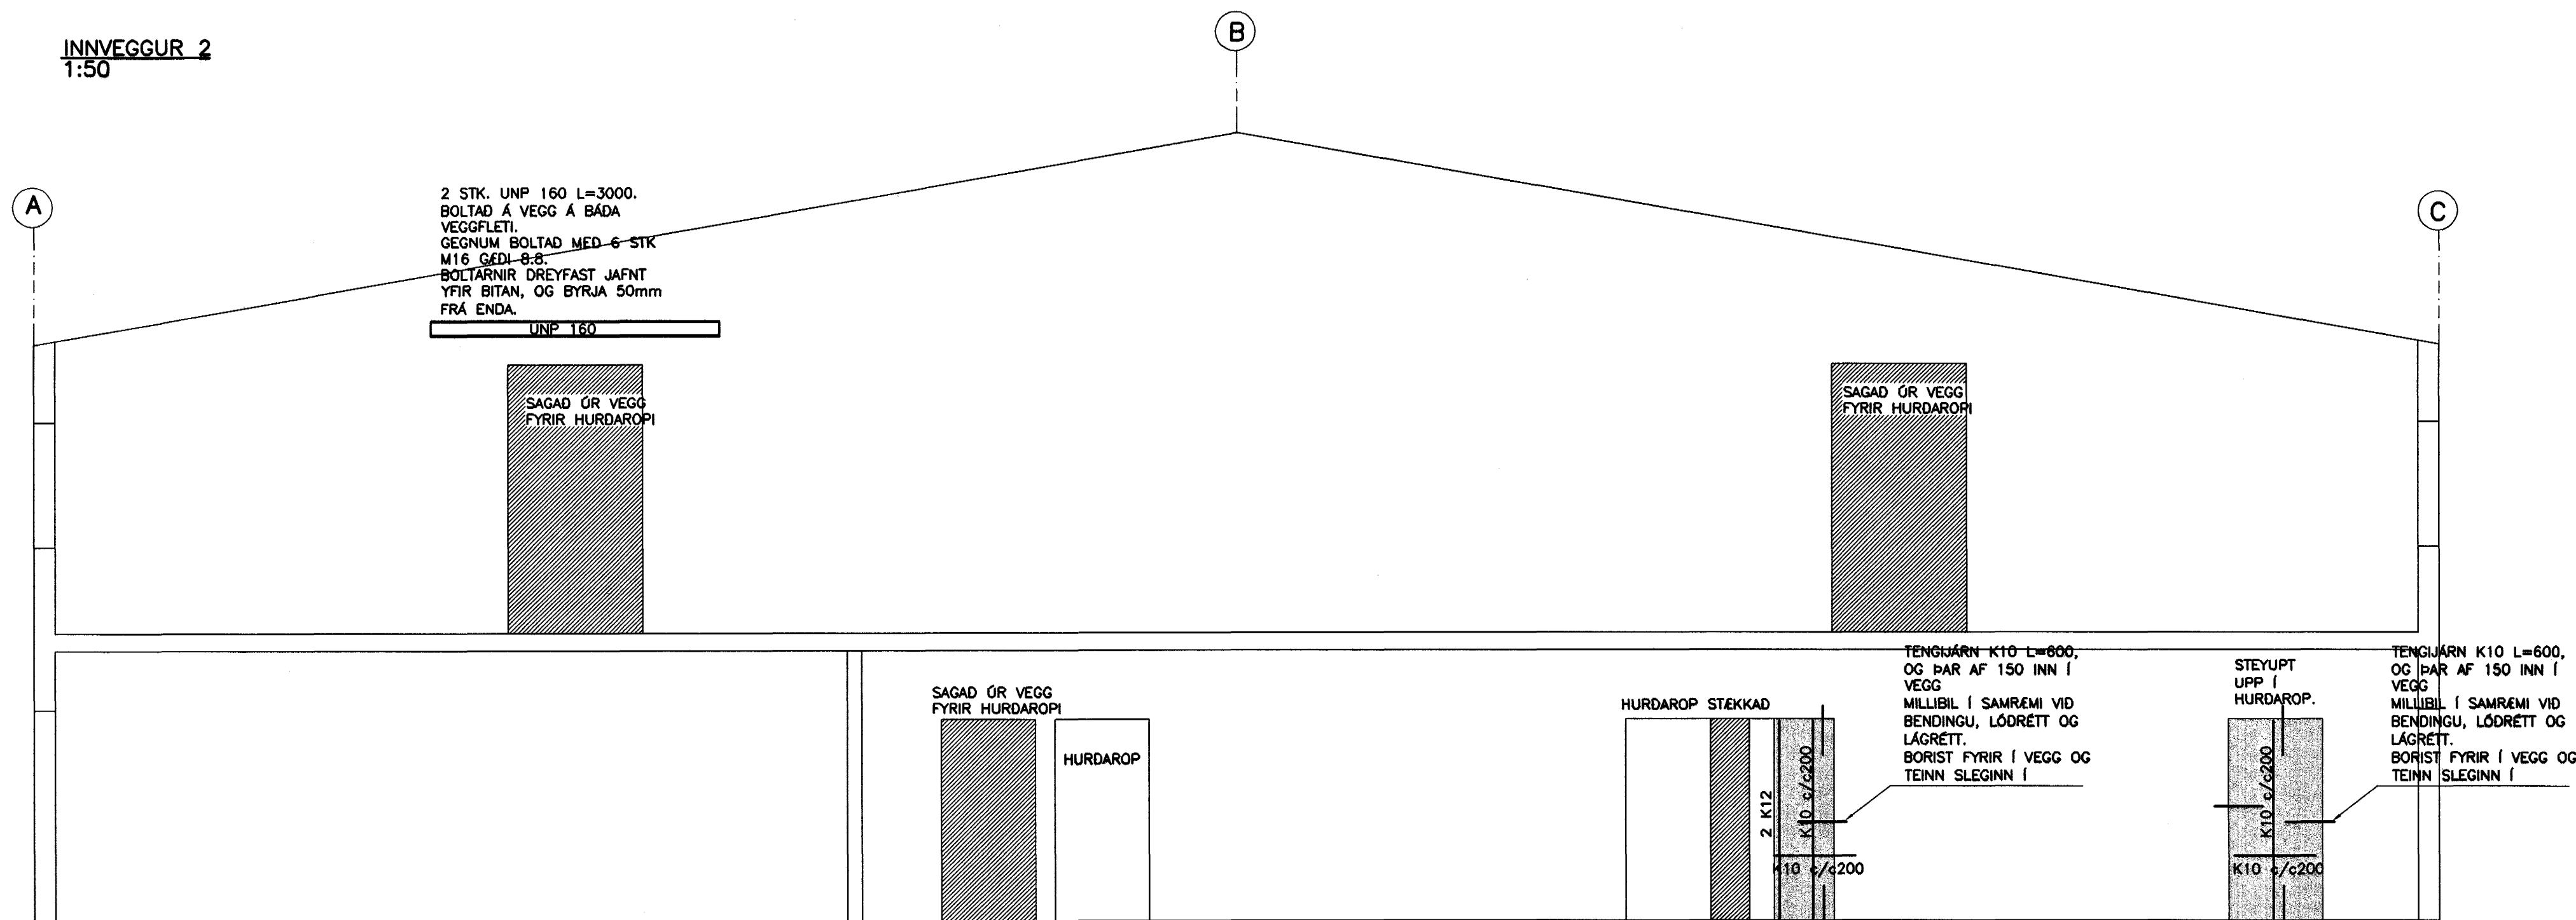

**INNVEGGUR 2**  
1:50

**INNVEGGUR A**  
1:50

- SÓGUD OP Í ELÐRI STEYPU
- NÝ STEYPA

**TILVÍSANIR:**  
ALMENNAR SKÝRINGAR . . . . . SJÁ BL. NR. 00812-B00

**BROTÞOLSFLOKKUR STEYPU C30**

Samþykkt þann  
27. NOV. 2003  
Byggingafultrúinn í Hafnarfirði  
Eh. Sigurbjartur Halldórsson

<b>SKÚTAHRAUN 6, HAFNARFIRDI</b>			
BURDARVIRKI BROT OG ENDURSTEYPA INNVEGGJA HLIDARMYND			
<b>V S B</b> VERKERÆÐISTOFA		Breyting:	
Somp.: Björn Gústafsson		Kt.: 180550-4889	
		Hannað: BG/HJ	
Mkv: 1:50	Talnoð: BG/HJ	Yfirforið:	
Dags: 15.03.2003	Nr: 00812-B05		