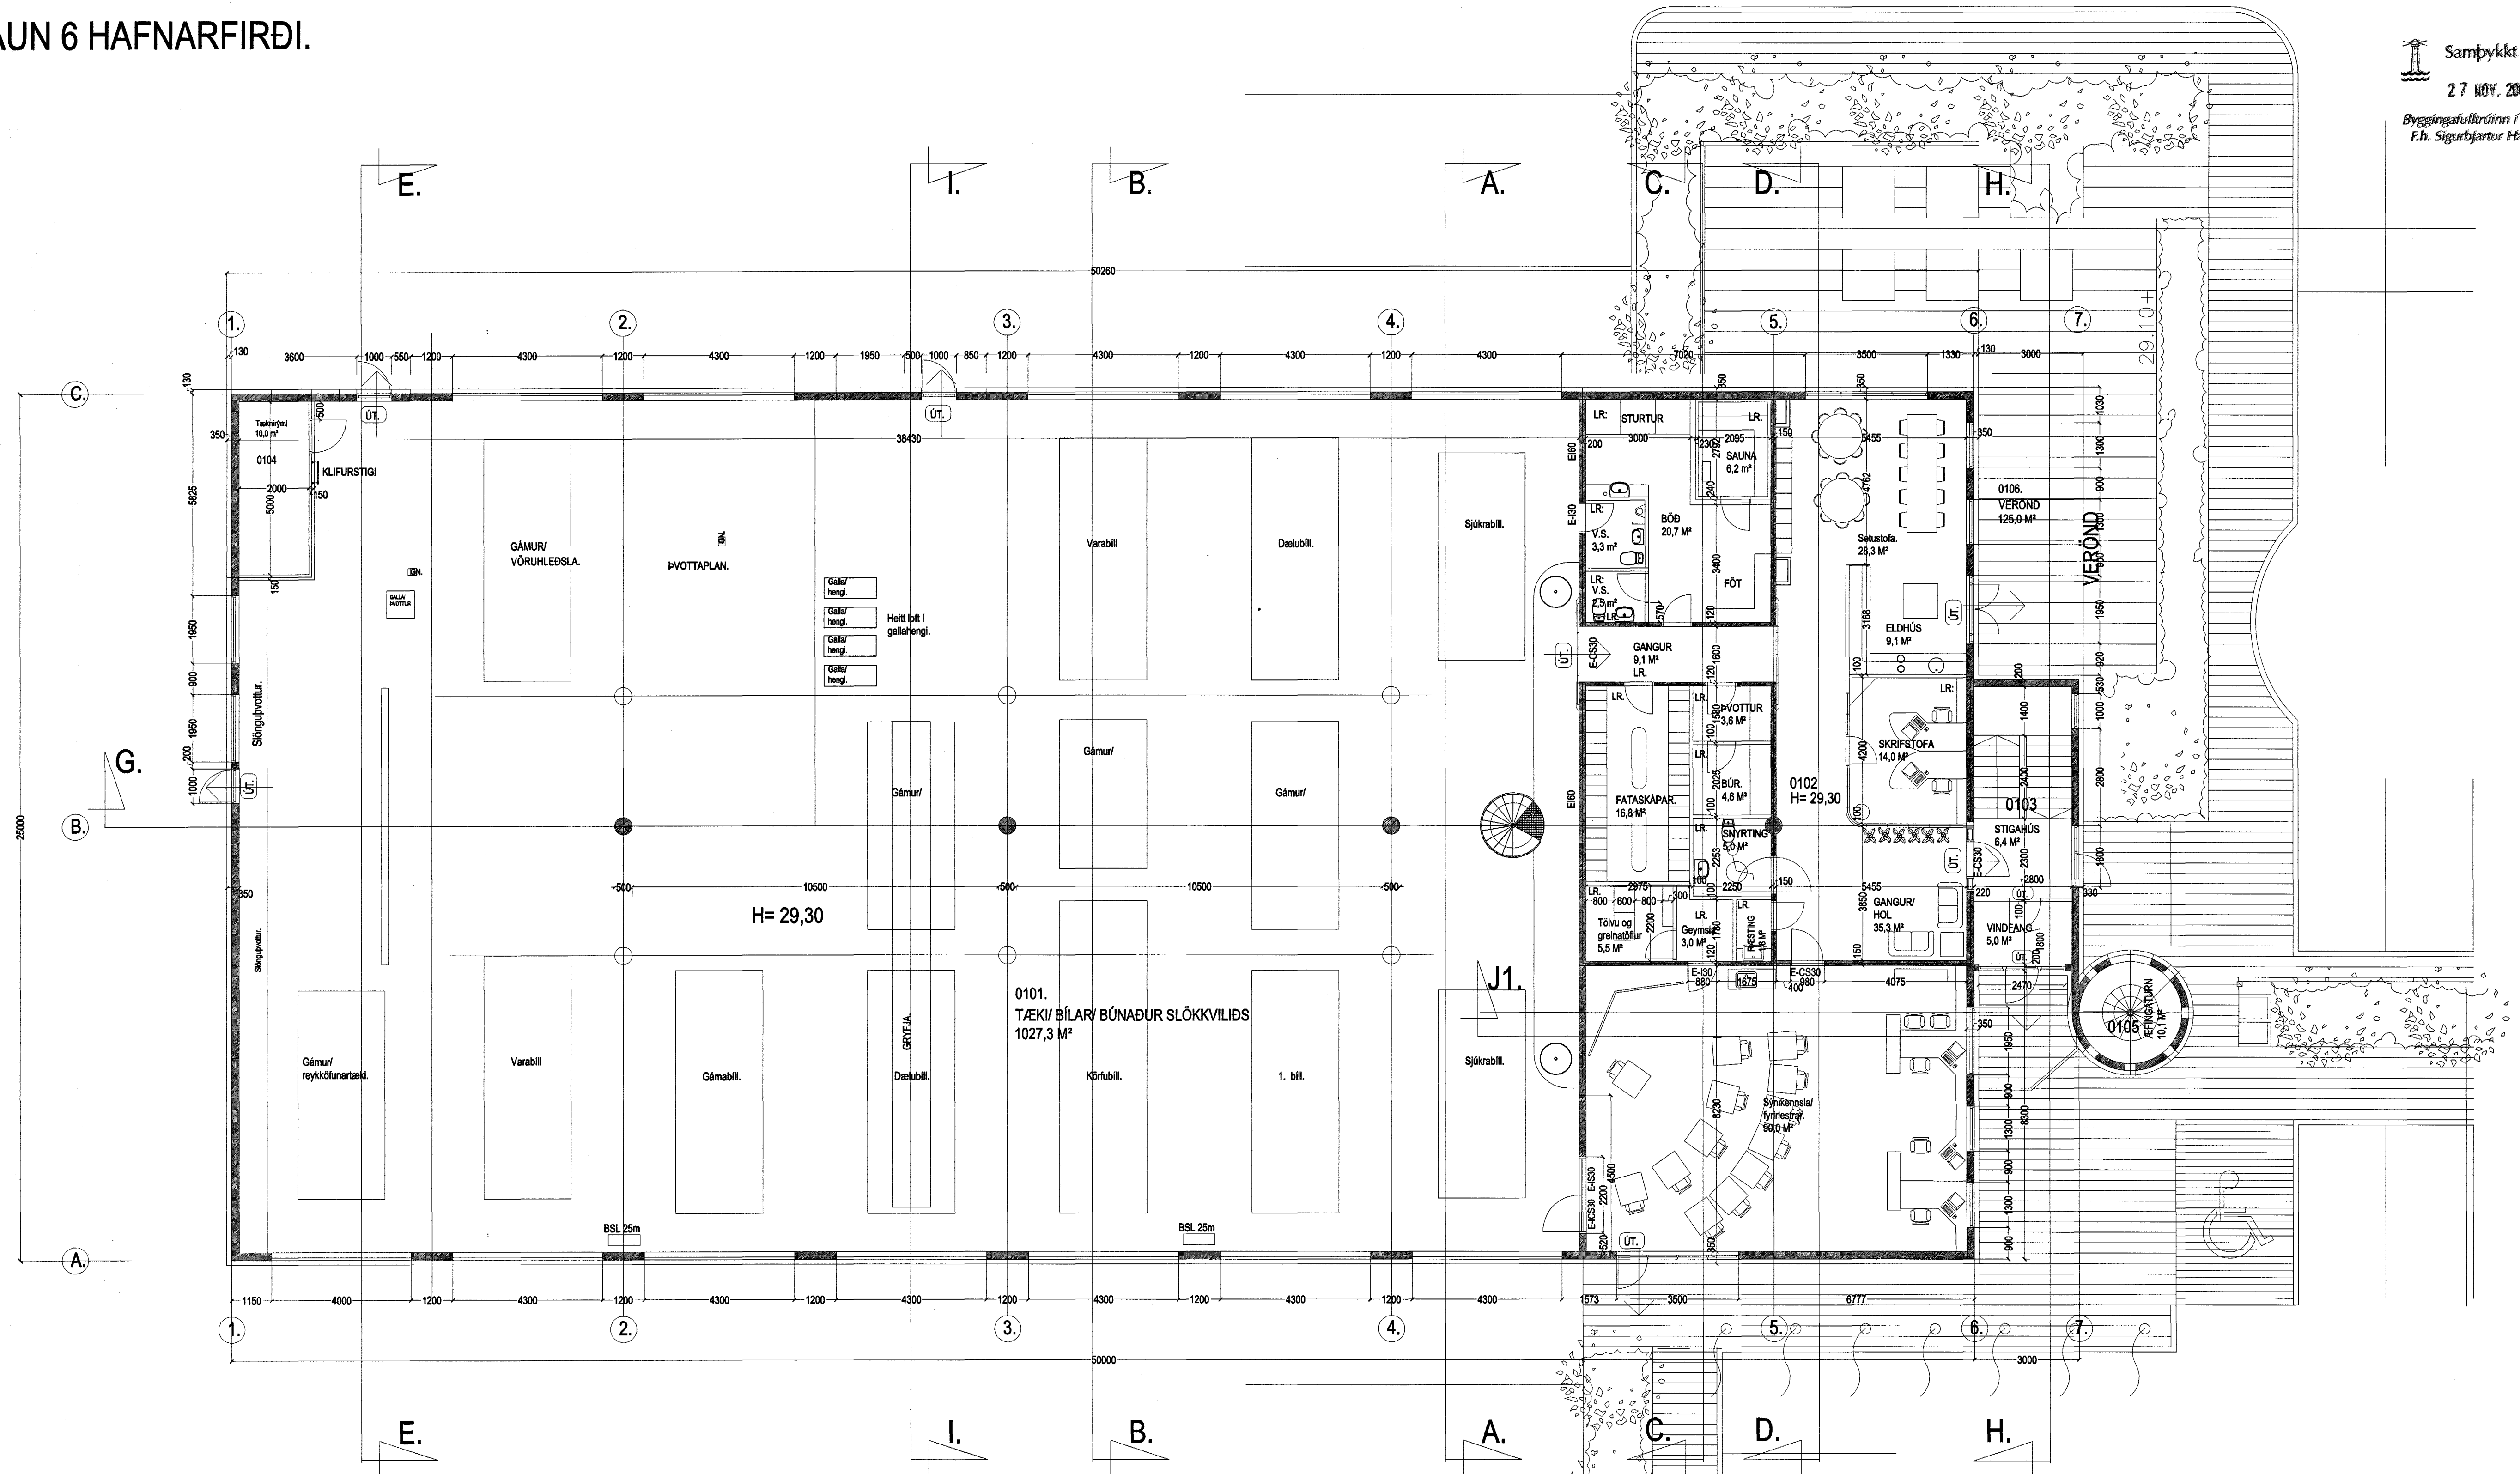

# SKÚTAHRAUN 6 HAFNARFIRÐI.

Grunnmynd 1. hæð. Mkv. 1:100.

Skýringar:	Aðaluppdráttur.
Teikning:	Grunnmynd 1. hæð.
Mælikvarði:	1 : 100.
Undirskrift:	12/11 03 Stp
Blað nr:	STH-002b
Dagsetning:	26 október 2000.
Breytt:	feb. 2001. MARS. 2002.
Athugasemdir:	Teikningar þessar koma í staðinn fyrir eldri teikningar dags. 10-11-2000.