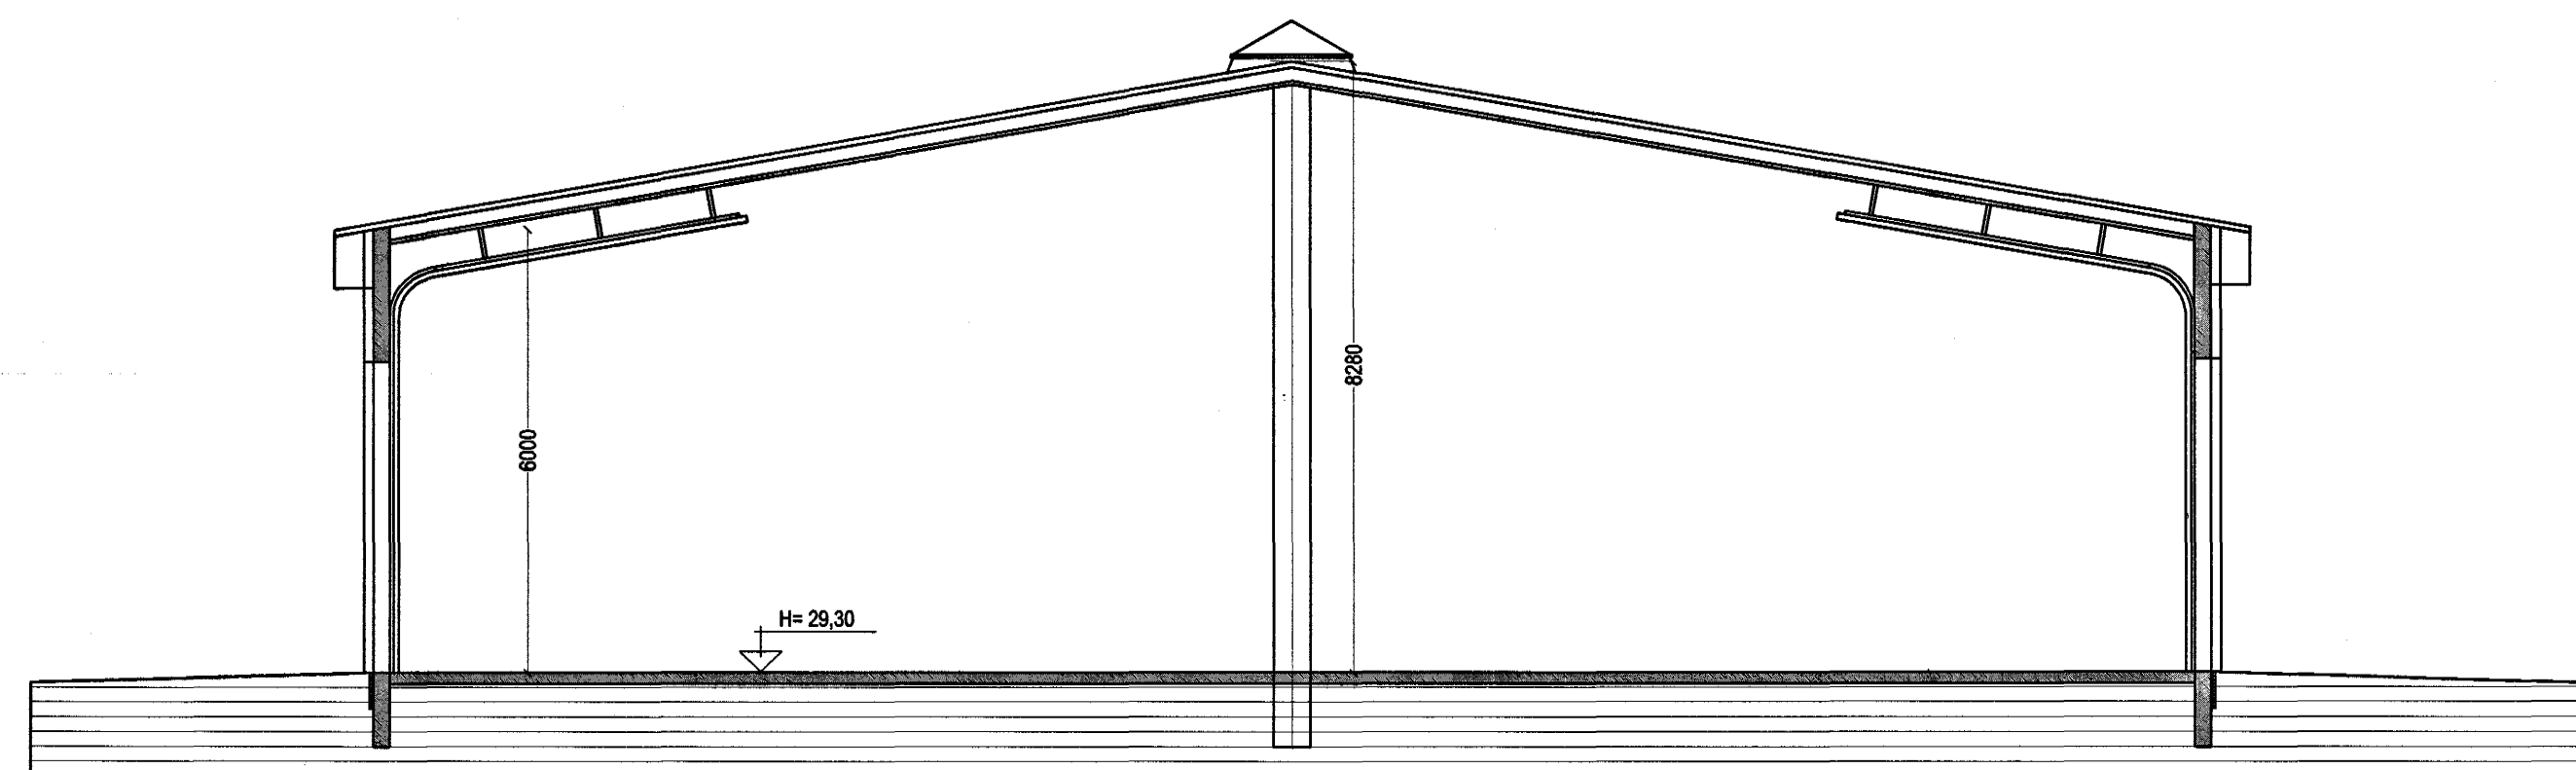

SKÚTAHRAUN 6 HAFNARFIRÐI.

Samþykkt þann
27. NOV. 2003
Byggingaútlitarnámsráðgjafi
F.h. Sigurbjartur Halldórsson

Útlit austur Mkv. 1:100.

Snið I-I Mkv. 1:100.

Útlit norður Mkv. 1:100.

Snið B-B Mkv. 1:100.

SKÚTAHRAUN 6 HAFNARFIRÐI.

Skýringar:	Aðaluppdráttur.
Teikning:	Útlit/ austur, norður / snið.
Mælikvarði:	1 : 100.
Undirskrift:	<i>12/11/03 Stp</i>
Blað nr: STH-006b.	Dagsetning: 26 október 2000.
Breytt:	feb. 2001. MARS. 2002.
Athugasemdir:	Teikningar þessar koma í staðinn fyrir eldri teikningar dags. 10-11-2000.