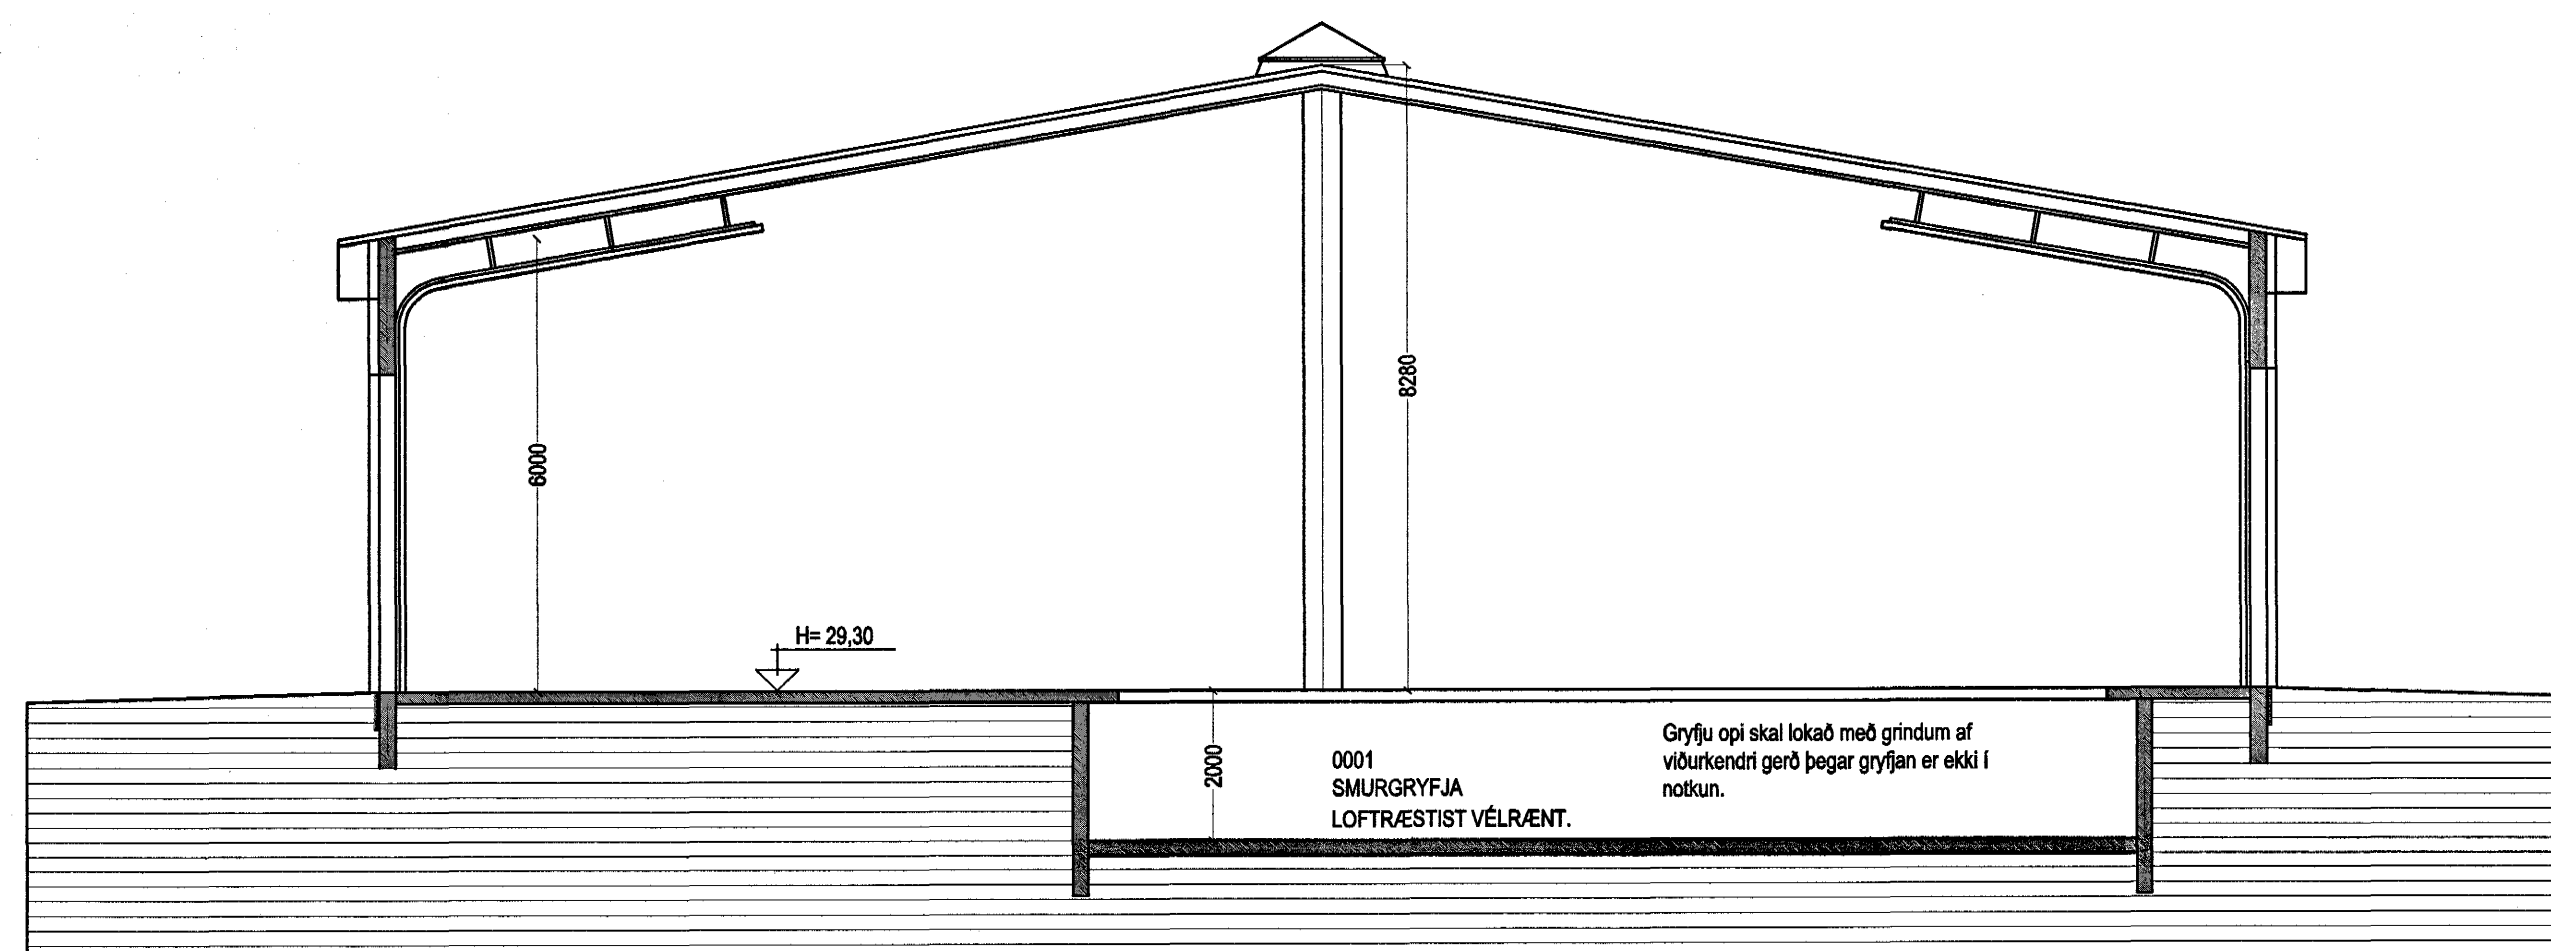

SKÚTAHRAUN 6 HAFNARFIRÐI.

Samþykkt þann
27. NOV. 2003
Byggingaútlitarnámsráðgjafi
F.h. Sigurbjartur Halldórsson

Útlit austur Mkv. 1:100.

Snið I-I Mkv. 1:100.

Útlit norður Mkv. 1:100.

Snið B-B Mkv. 1:100.

SKÚTAHRAUN 6 HAFNARFIRÐI.

Skýringar:	Aðaluppdráttur.
Teikning:	Útlit/ austur, norður / snið.
Mælikvarði:	1 : 100.
Undirskrift:	<i>12/11/03 Stp</i>
Blað nr: STH-006b.	Dagsetning: 26 október 2000.
Breytt:	feb. 2001. MARS. 2002.
Athugasemdir:	Teikningar þessar koma í staðinn fyrir eldri teikningar dags. 10-11-2000.