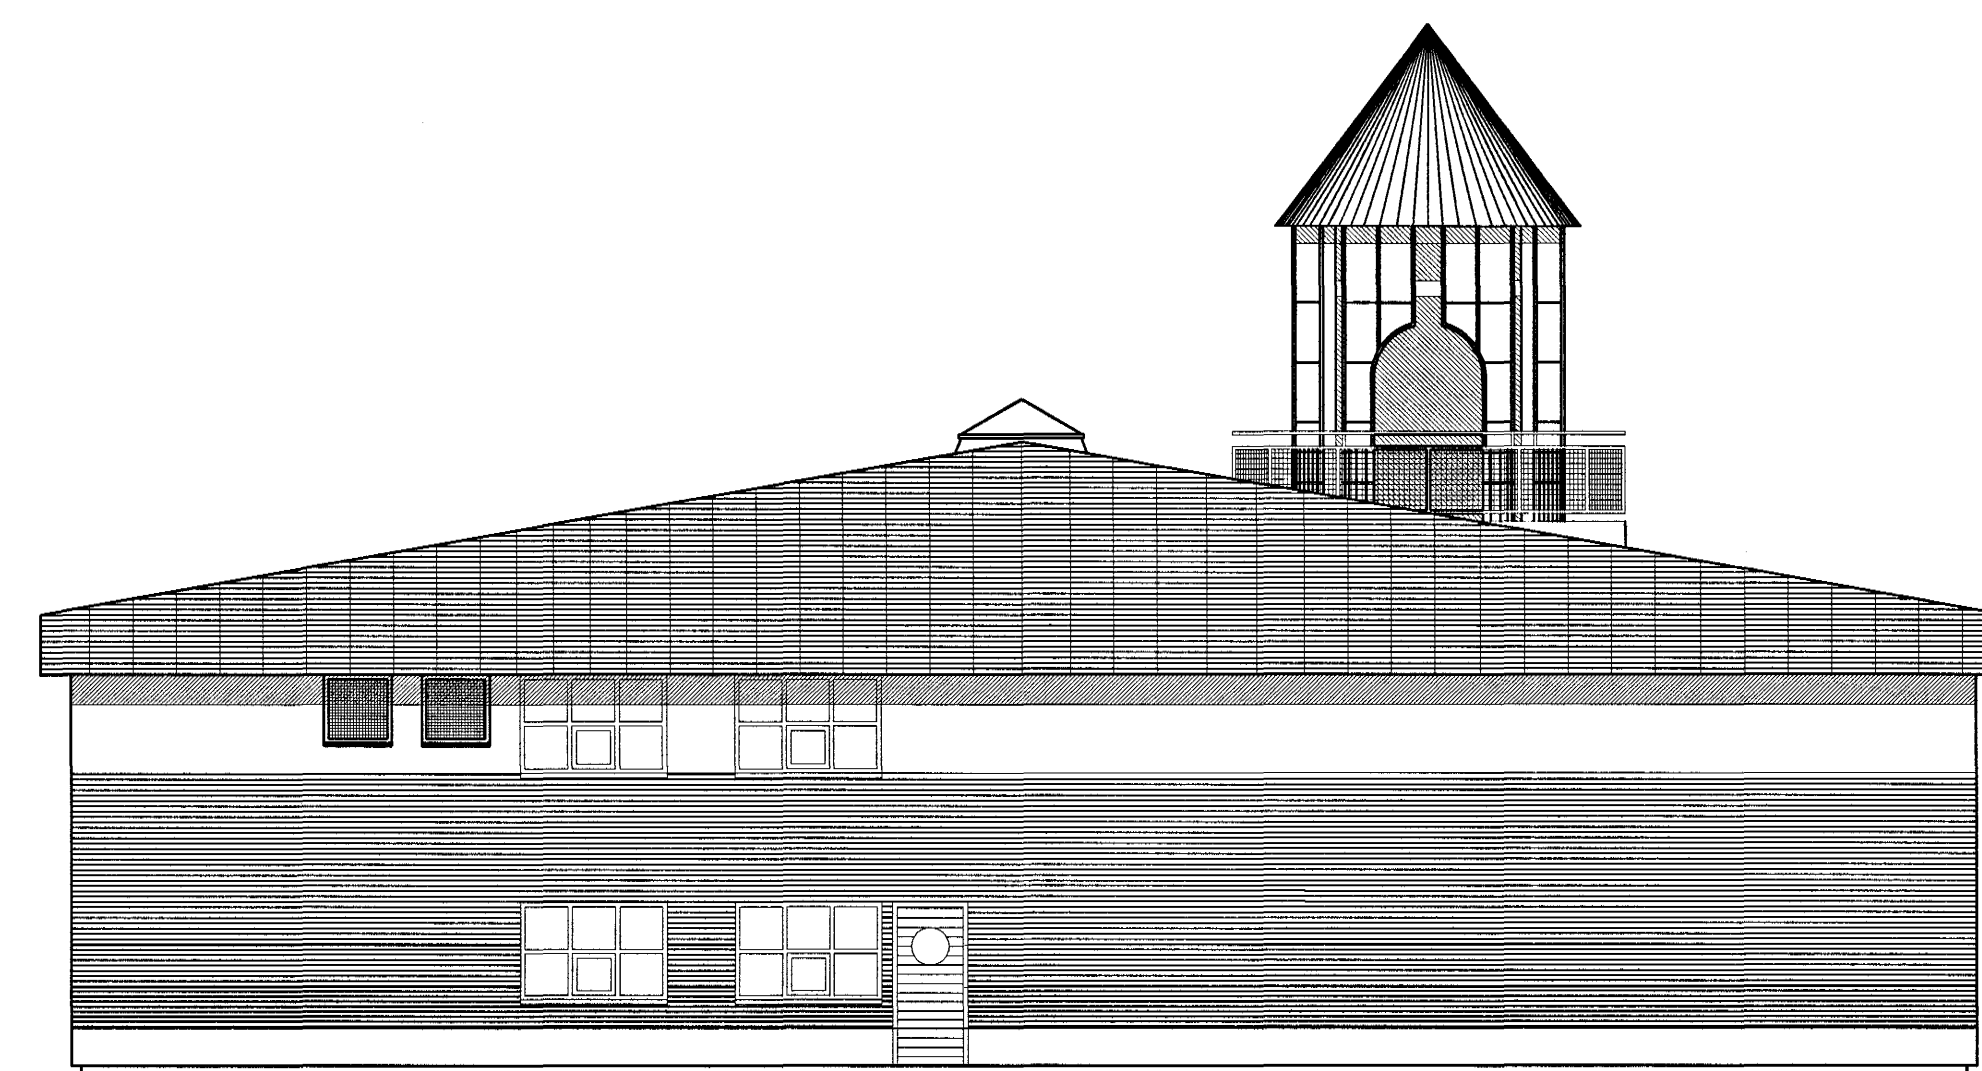

SKÚTAHRAUN 6 HAFNARFIRÐI.

Samþykkt þann
27. NOV. 2003
Byggingaútlitarnámsráðgjafi
F.h. Sigurbjartur Halldórsson

Útlit austur Mkv. 1:100.

Snið I-I Mkv. 1:100.

Útlit norður Mkv. 1:100.

Snið B-B Mkv. 1:100.

SKÚTAHRAUN 6 HAFNARFIRÐI.

Skýringar:	Aðaluppdráttur.
Teikning:	Útlit/ austur, norður / snið.
Mælikvarði:	1 : 100.
Undirskrift:	<i>12/11/03 Stp</i>
Blað nr: STH-006b.	Dagsetning: 26 október 2000.
Breytt:	feb. 2001. MARS. 2002.
Athugasemdir:	Teikningar þessar koma í staðinn fyrir eldri teikningar dags. 10-11-2000.