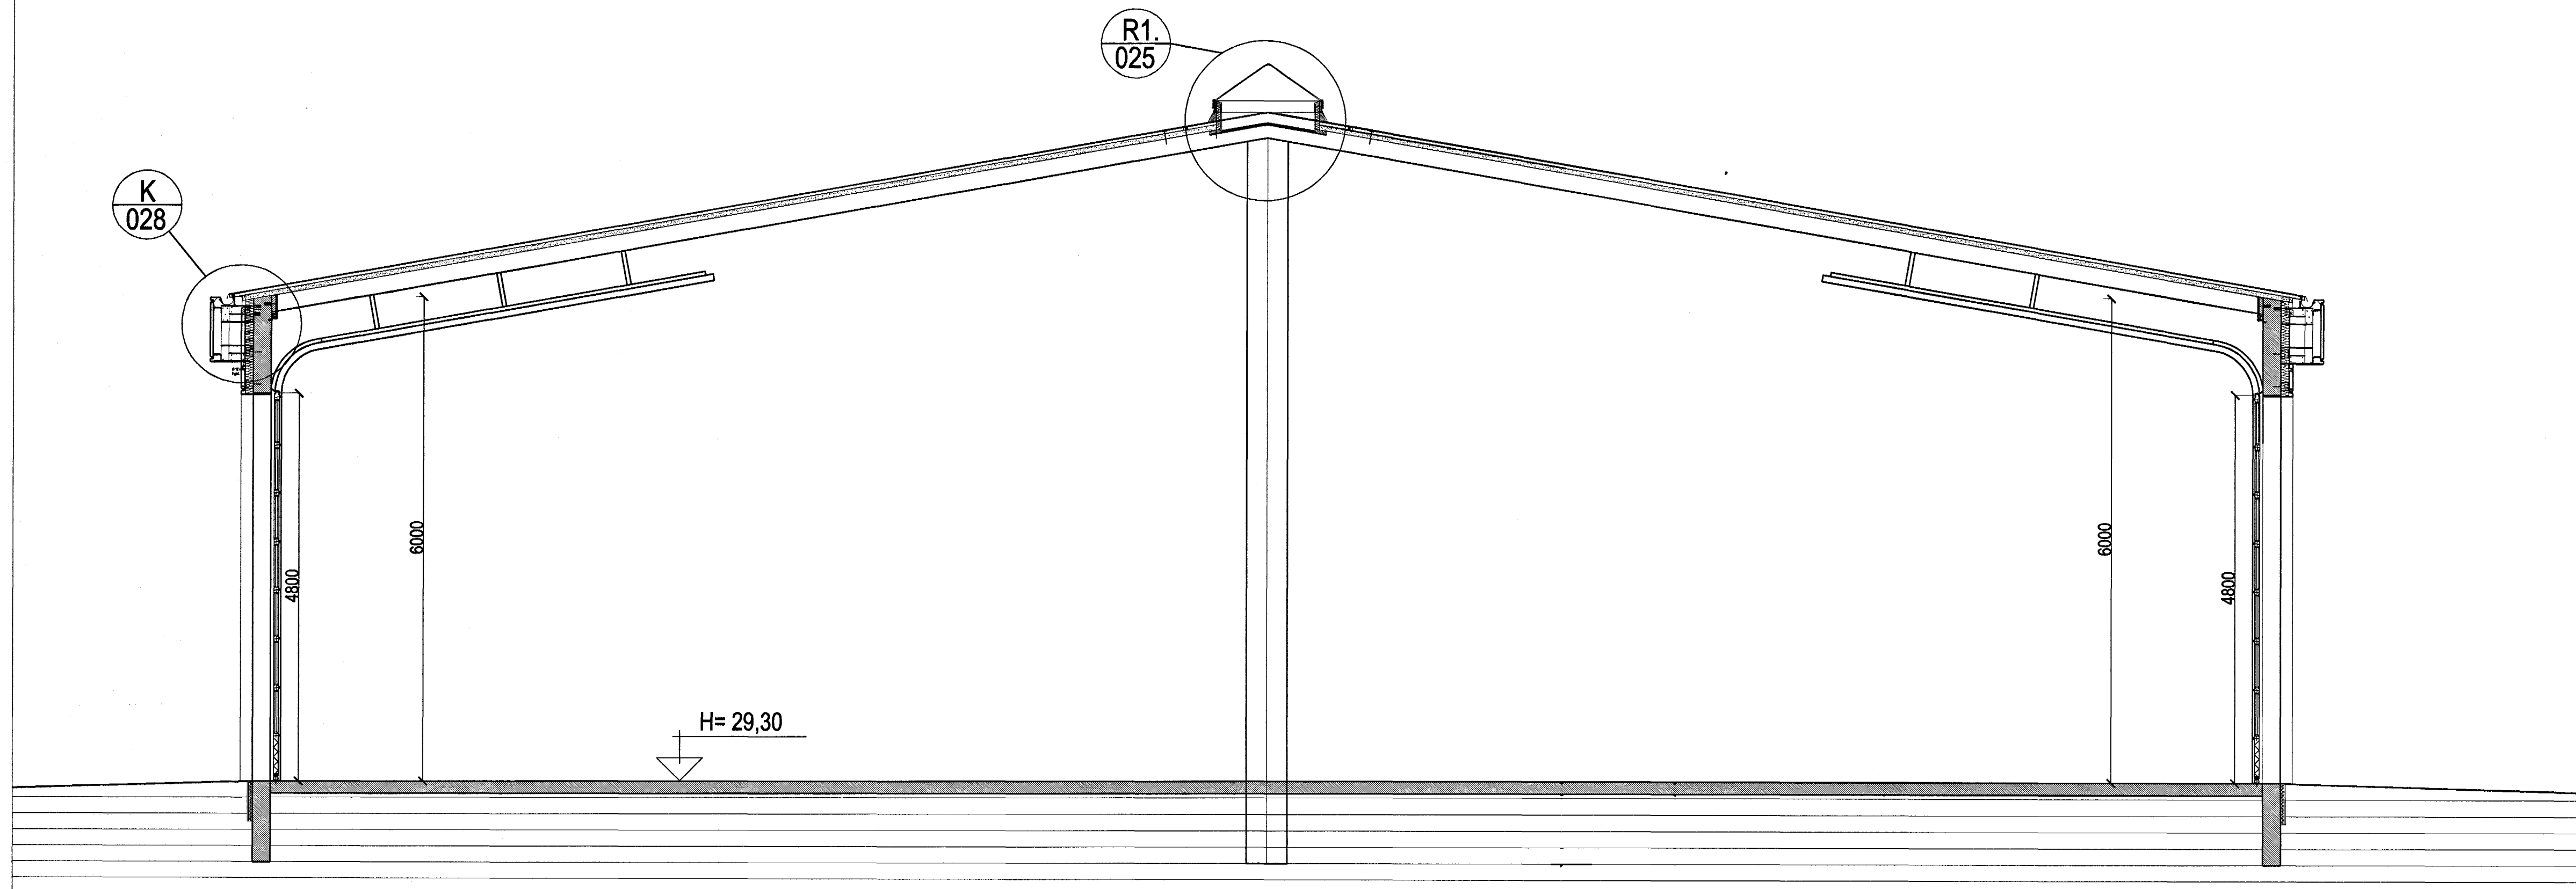

Snið A-A Mkv. 1:50.

Snið B-B Mkv. 1:50.

SKÚTAHRAUN 6 HAFNARFIRÐI.

Sigurður Þorvarðarson byggingafræðingur bfl.  
Teiknistofan Strandgötu 11 220 Hafnarfirði.

STH, teiknistofan ehf. kt. 510298-2769. Kt. aðalhönnuðar: 141250-4189.  
Sími: 5651510. Netfang: teiknistofan@islandia.is

Skýringar:	Séruppráttur.
Teikning:	SNID A-A & B-B.
Mælikvæði:	1 : 50.
Undirskrift:	12/11/03 STH
Bláð nr: STH-009v.	Dagsetning: 08 janúar 2001.
Breytt: feb. 2001.	
Athugasemdir:	