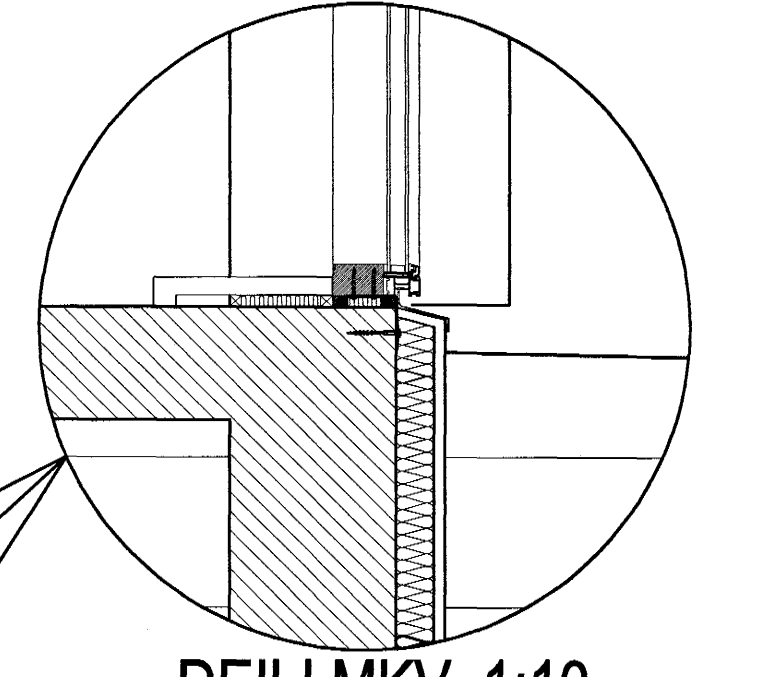

DEILI MKV. 1:10.