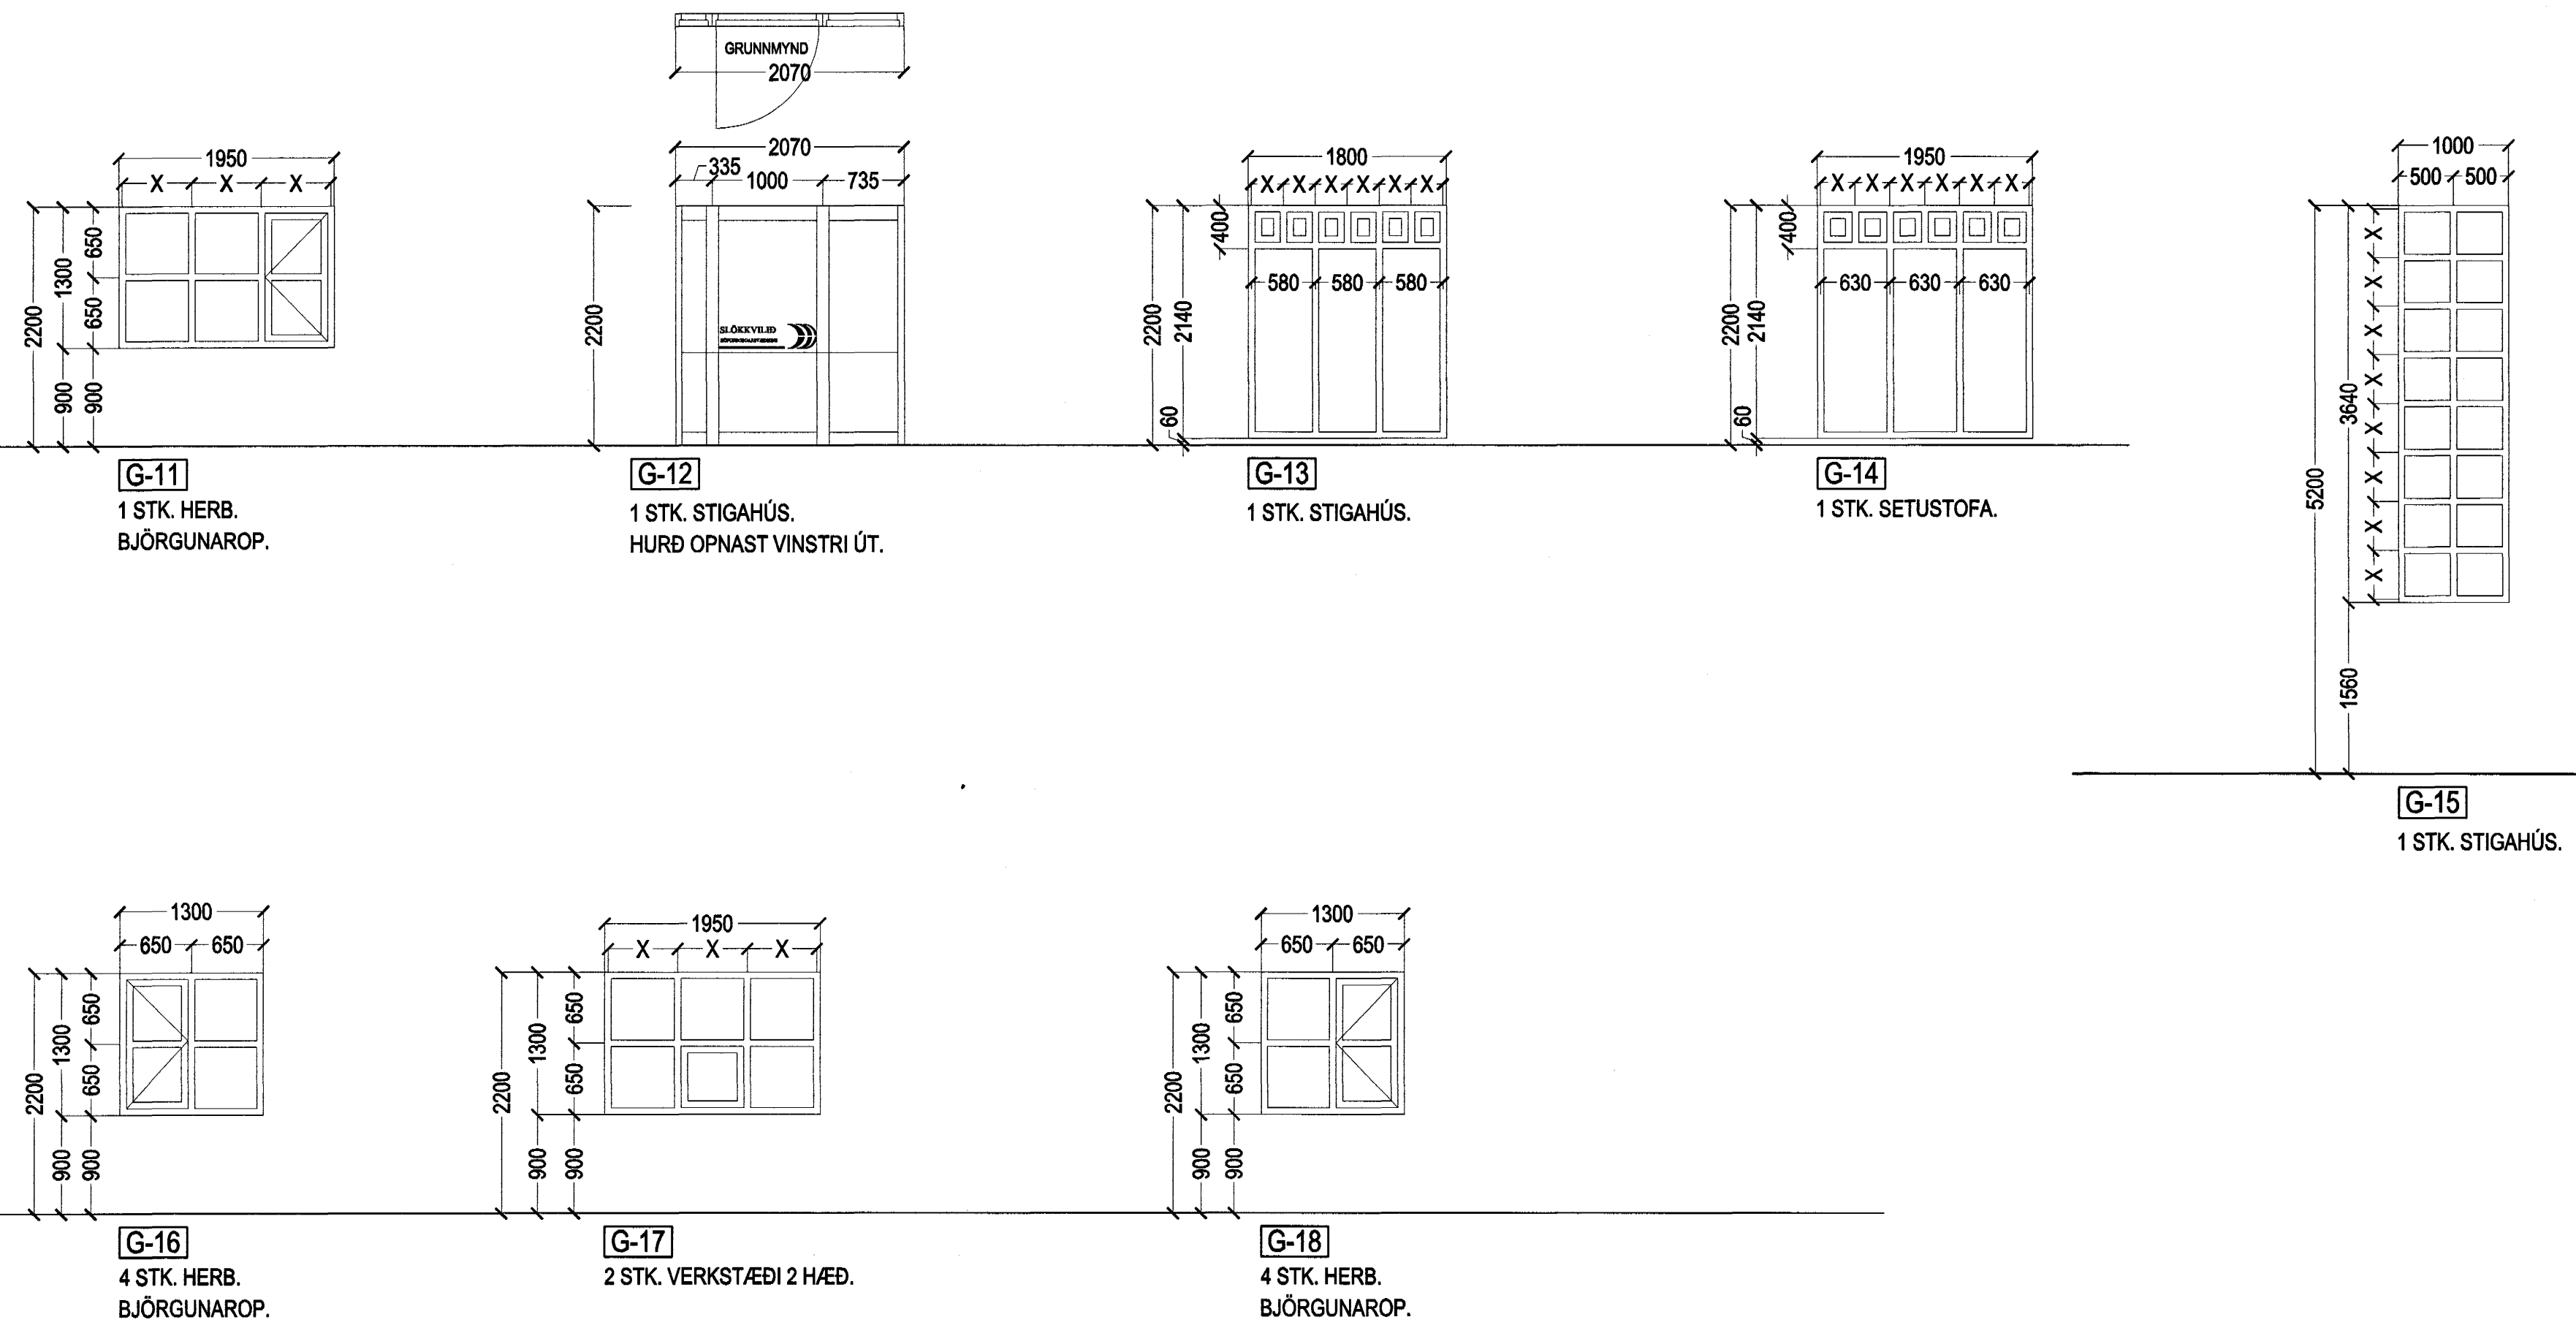

# SKÚTAHRAUN 6 HAFNARFIRÐI.

GLUGGAR OG HURÐIR 2 HÆÐ 15 STK.

ATH ! UPPGEFIN MÁL ER MÚRMÁL MÆLD AF TEIKNINGU.  
ÖLL MÁL ATHUGIST OG MÆLIST Á STAÐNUM  
ÁÐUR EN SMÍÐI HEFST.

GLUGGAR OG HURÐIR 2 HÆÐ. MKV. 1:50.