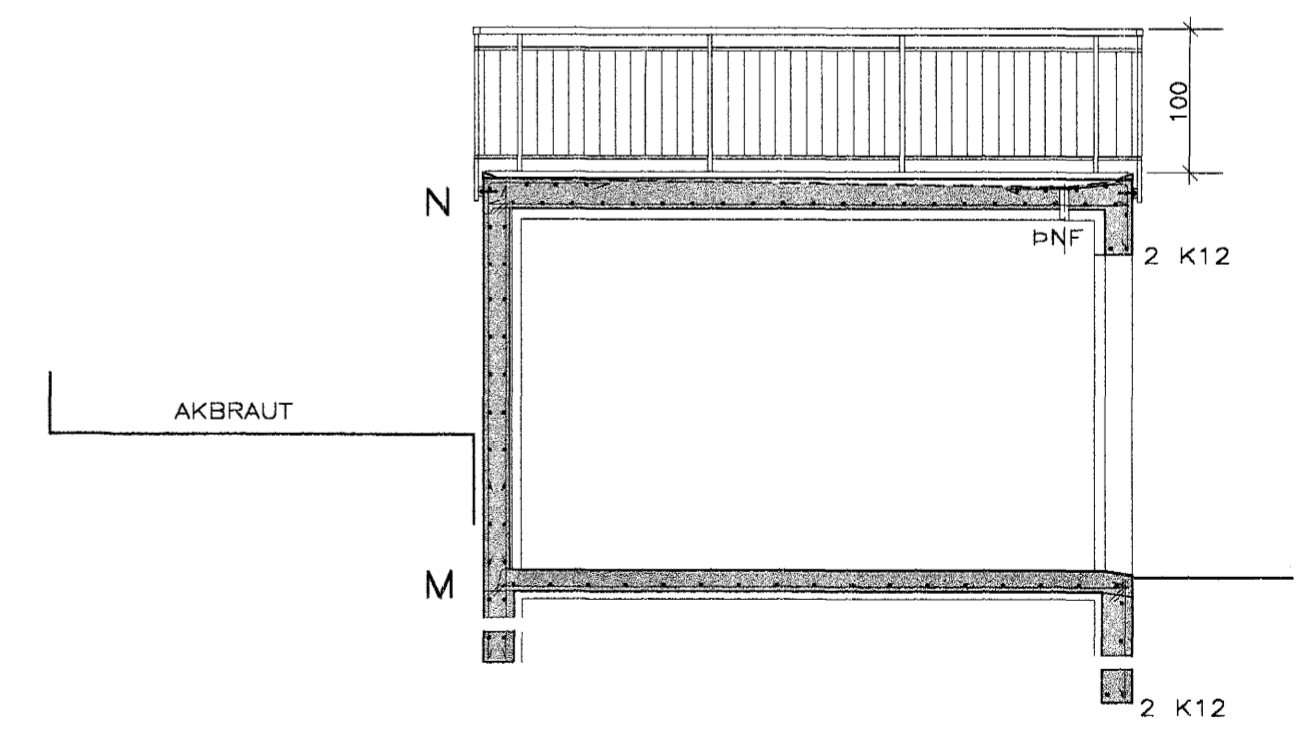

GRUNNMYND SÖKKLAR

GRUNNMYND GÓLFPLATA VEGGIR OG PLAN

GRUNNMYND LOFTPLATA

SNEIÐING Í HITALÖGN - PLAN

25MM HITAPOLIN
PLASTPIPA SEM
ÞOLI 60° VID 4.5 KP/CM²
VEGGÞYKKT A.M.K. 2.3MM

HEILDARLENGD PLASTPIPU 140LM
AFKÖST 150W/M²