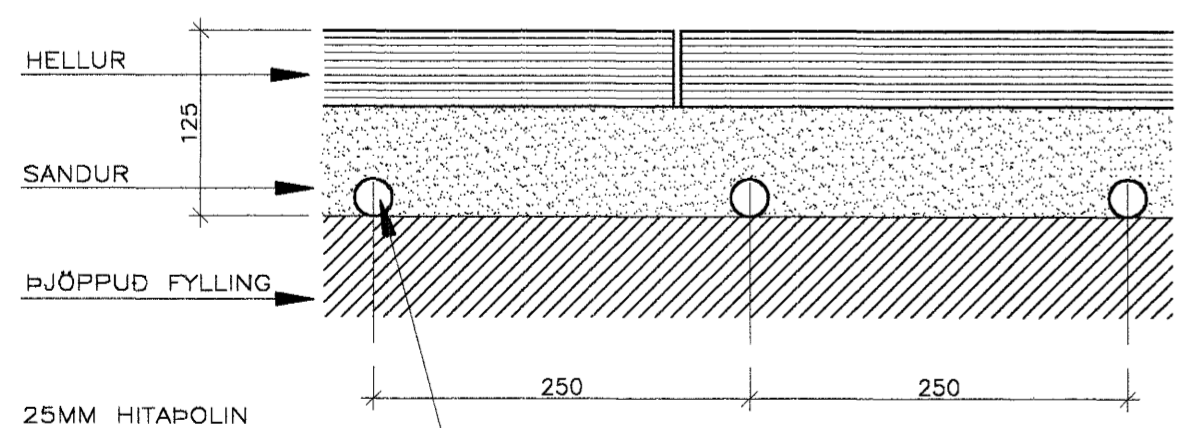

GRUNNMYND SÖKKLAR

GRUNNMYND GÓLFPLATA VEGGIR OG PLAN

GRUNNMYND LOFTPLATA

SNEIÐING Í HITALÖGN - PLAN

25MM HITAPOLIN
PLASTPIPA SEM
ÞOLI 60° VID 4.5 KP/CM²
VEGGÞYKKT A.M.K. 2.3MM

HEILDARLENGD PLASTPIPU 140LM
AFKÖST 150W/M²