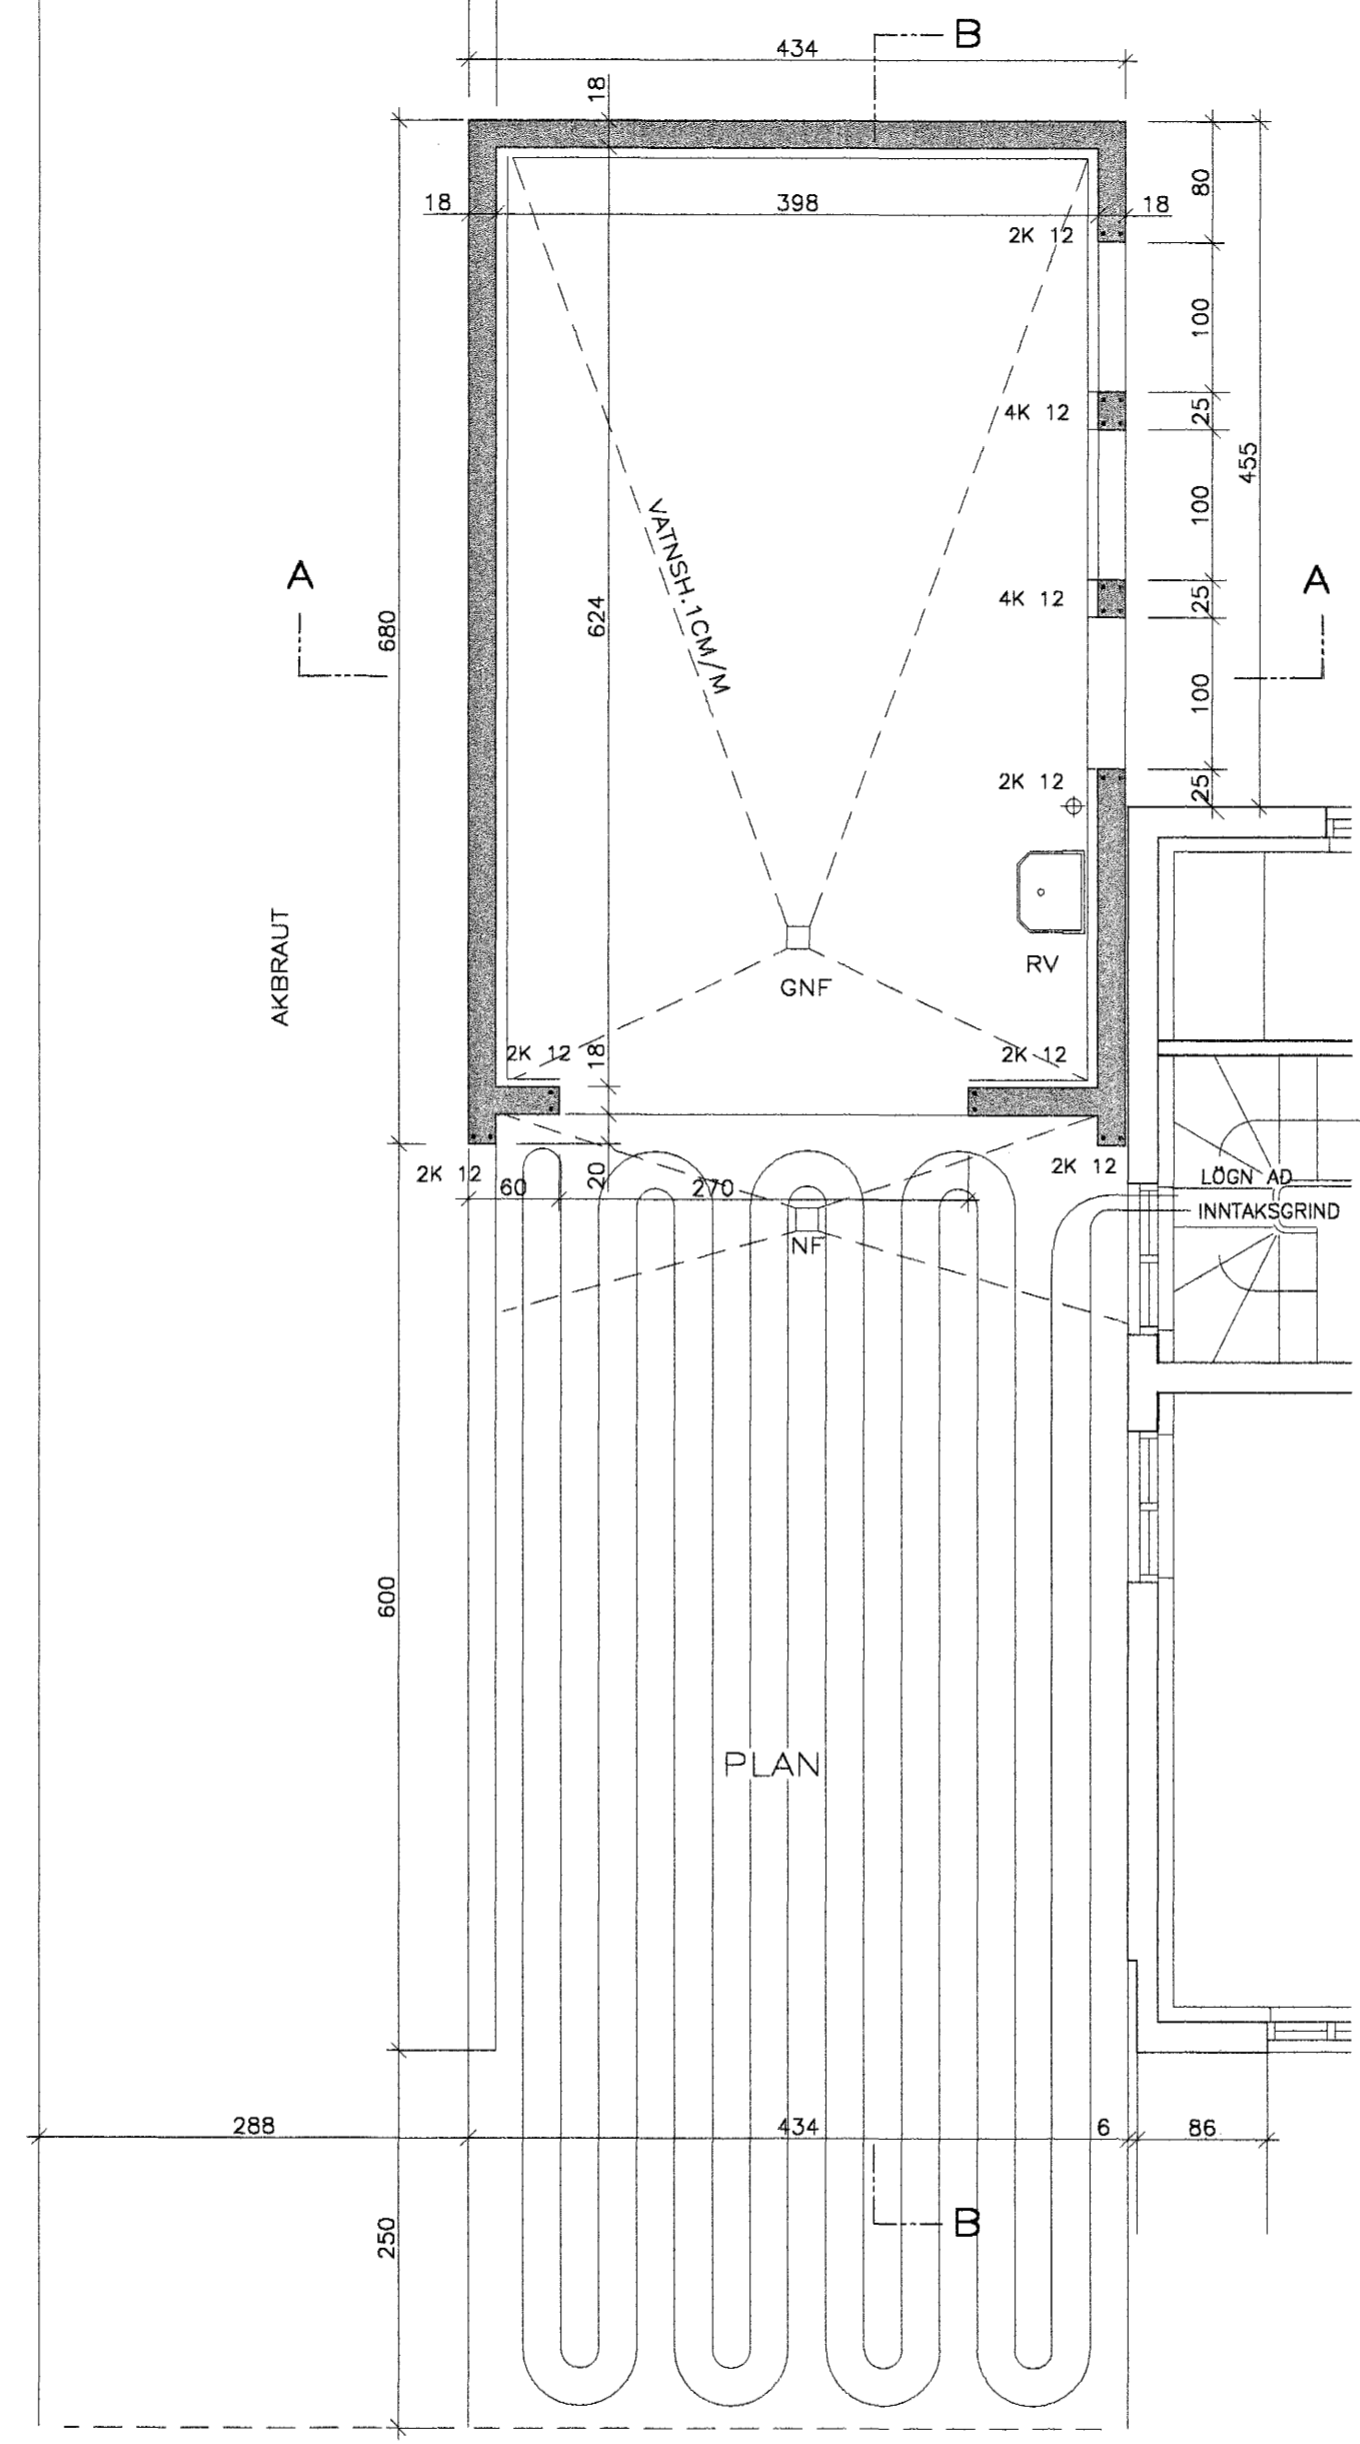

GRUNNMYND SÖKKLAR

GRUNNMYND GÓLFPLATA VEGGIR OG PLAN

GRUNNMYND LOFTPLATA

SNEIÐING Í HITALÖGN - PLAN

25MM HITAPOLIN
PLASTPIPA SEM
ÞOLI 60° VID 4.5 KP/CM²
VEGGÞYKKT A.M.K. 2.3MM

HEILDARLENGD PLASTPIPU 140LM
AFKÖST 150W/M²