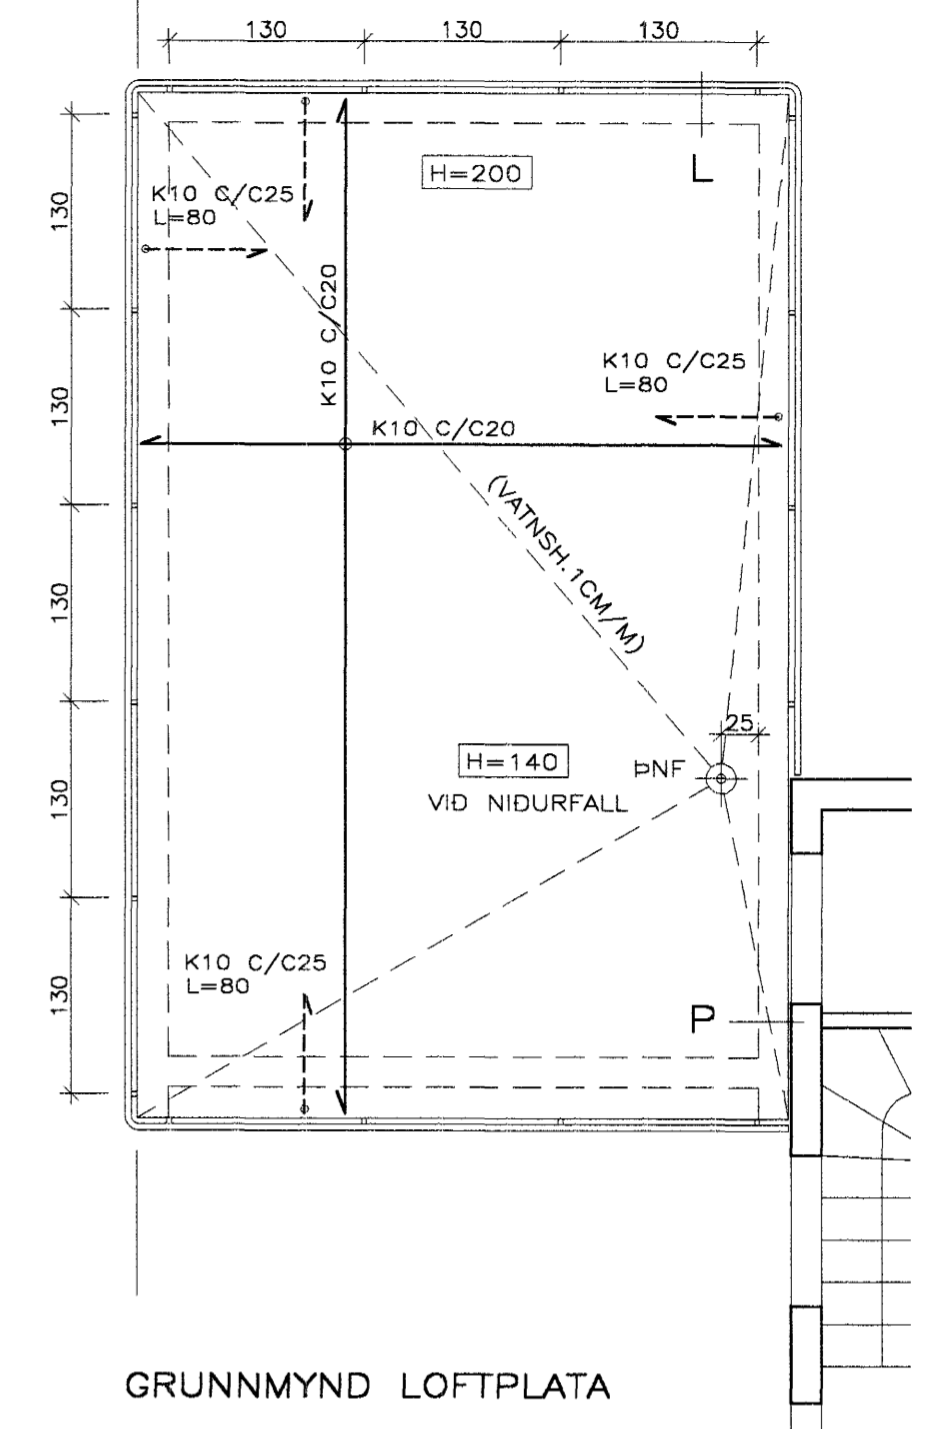

GRUNNMYND SÖKKLAR

GRUNNMYND GÓLFPLATA VEGGIR OG PLAN

GRUNNMYND LOFTPLATA

SNEIÐING Í HITALÖGN - PLAN

25MM HITAPOLIN
PLASTPIPA SEM
ÞOLI 60° VID 4.5 KP/CM²
VEGGÞYKKT A.M.K. 2.3MM

HEILDARLENGD PLASTPIPU 140LM
AFKÖST 150W/M²