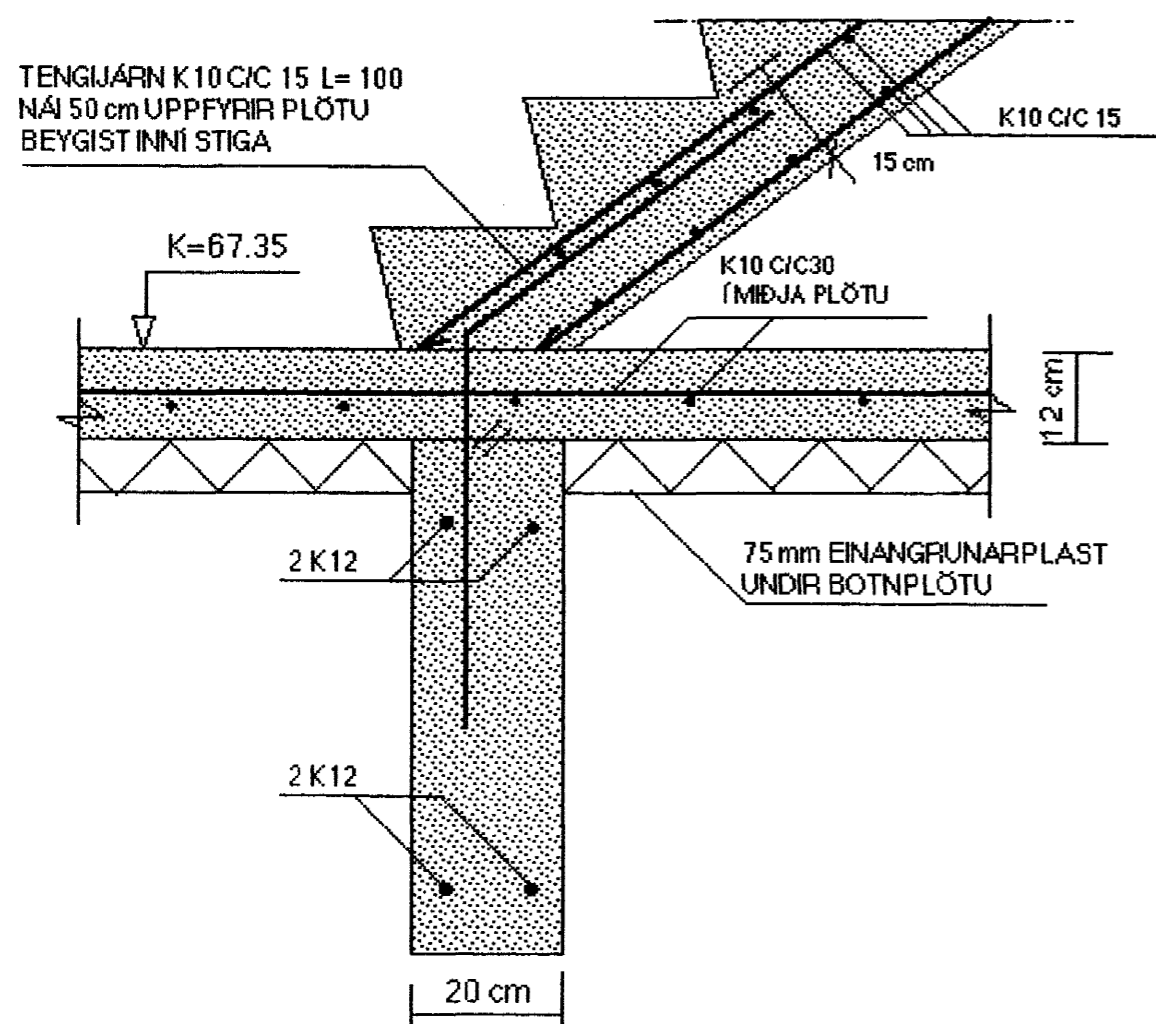

SNID A-A MKY. 1:10

SNID B-B MKY. 1:10

SNID C-C MKY. 1:10

SNID D-D MKY. 1:10

SNID E-E MKY. 1:10

SNID F-F MKY. 1:10

Byggingafultrúi Háinnarjarðar
Afgreitt bann
24 OKT. 2002
[Signature]

SJA SKÝRINGAR Á TEIKNINGU NR. 1.01

TEIKN.NR. 1.02	TV	TÆKNIVANGUR TÆKNIJÓNUSTA
KYARÐI: 1:10		HLIÐASMÁRI 17 Í KÓPAYOGI
DAGS.: OKT. 2002		SÍMI: 564 2244
HANNAÐ: M.G	VERKERNI: GAUKSÁS 57, HAFNARFIRÐI	
TEIKNAD: M.G	BURÐARVIRKI: SNID A-A, B-B, C-C, D-D, E-E OG F-F Í UNDIRSTÖÐUR	
YFIRFARIÐ: <i>Magnús Gylfason</i>		MAGNÚS GYLFASON F.T.F.Í KT. 201251-4199