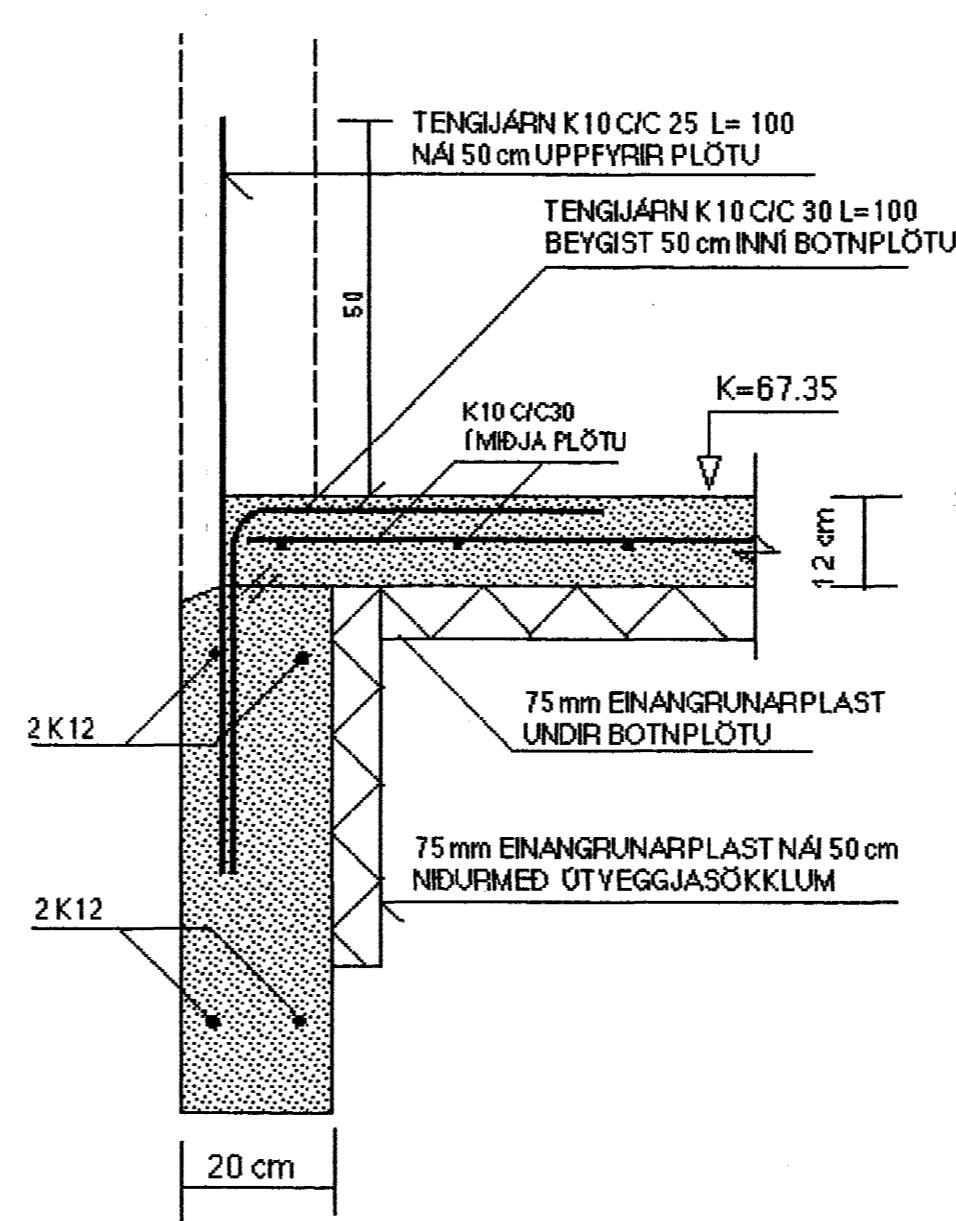

SNID A-A MKY. 1:10

SNID B-B MKY. 1:10

SNID C-C MKY. 1:10

SNID D-D MKY. 1:10

SNID E-E MKY. 1:10

SNID F-F MKY. 1:10

Byggingafultrúi Háinnarjarðar
Afgreitt bann
24 OKT. 2002
[Signature]

SJA SKÝRINGAR Á TEIKNINGU NR. 1.01

TEIKN.NR. 1.02	TV	TÆKNIVANGUR TÆKNIJÓNUSTA
KYARÐI: 1:10		HLIÐASMÁRI 17 Í KÓPAYOGI
DAGS.: OKT. 2002		SÍMI: 564 2244
HANNAÐ: M.G	VERKERNI: GAUKSÁS 57, HAFNARFIRÐI	
TEIKNAD: M.G	BURÐARVIRKI: SNID A-A, B-B, C-C, D-D, E-E OG F-F Í UNDIRSTÖÐUR	
YFIRFARIÐ: <i>Magnús Gylfason</i>		MAGNÚS GYLFASON F.T.F.Í KT. 201251-4199