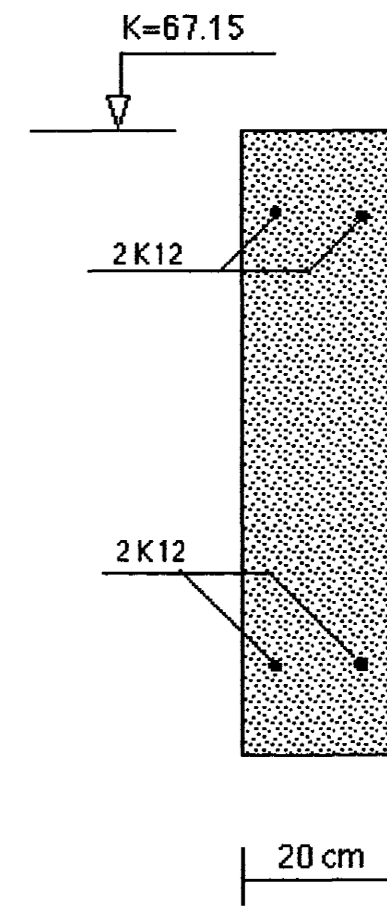

SNID A-A MKY. 1:10

SNID B-B MKY. 1:10

SNID C-C MKY. 1:10

SNID D-D MKY. 1:10

SNID E-E MKY. 1:10

SNID F-F MKY. 1:10

Byggingafultrúi Háinnarjarðar
Afgreitt bann
24 OKT. 2002
[Signature]

SJA SKÝRINGAR Á TEIKNINGU NR. 1.01

TEIKN.NR. 1.02	TV	TÆKNIVANGUR TÆKNIJÓNUSTA
KYARÐI: 1:10		HLIÐASMÁRI 17 Í KÓPAYOGI
DAGS.: OKT. 2002		SÍMI: 564 2244
HANNAÐ: M.G	VERKERNI: GAUKSÁS 57, HAFNARFIRÐI	
TEIKNAD: M.G	BURÐARVIRKI: SNID A-A, B-B, C-C, D-D, E-E OG F-F Í UNDIRSTÖÐUR	
YFIRFARIÐ: <i>Magnús Gylfason</i>		MAGNÚS GYLFASON F.T.F.Í KT. 201251-4199