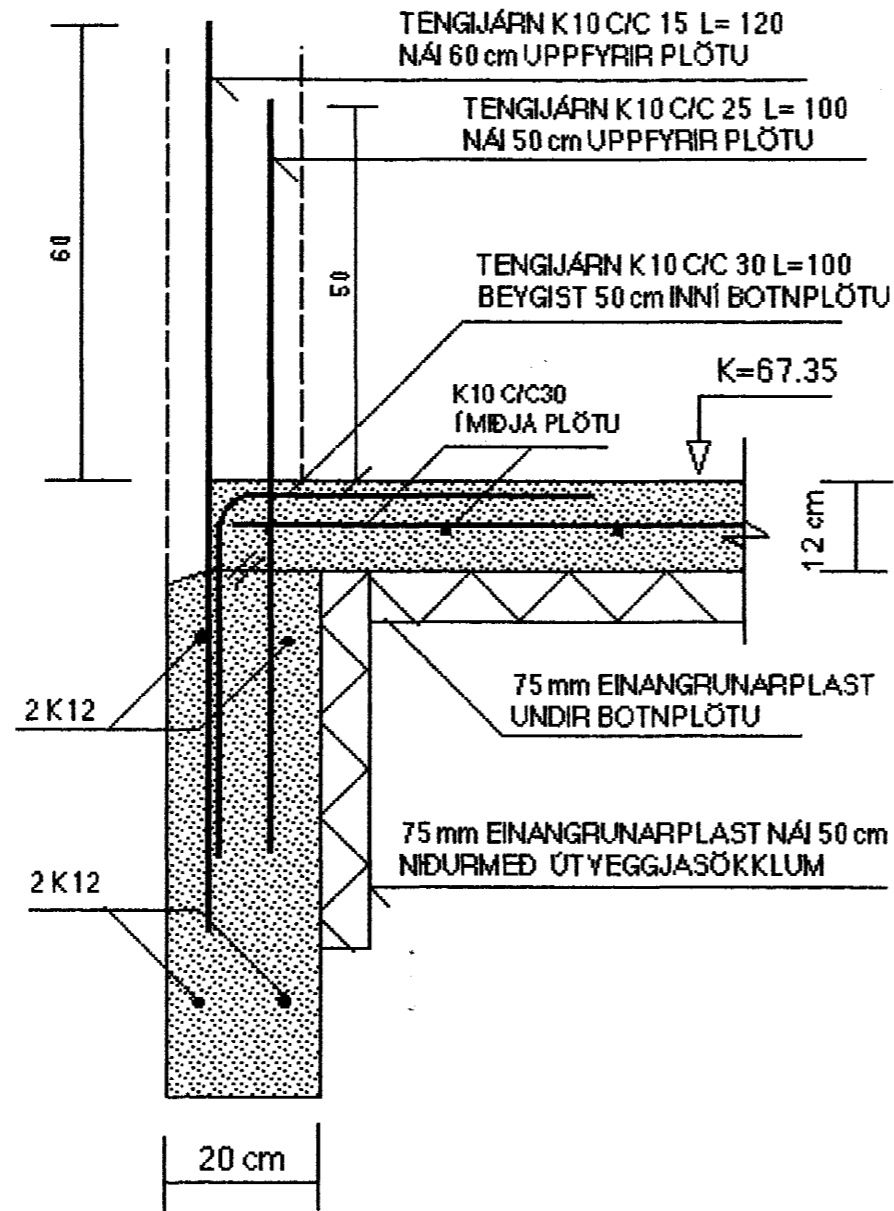

SNID A-A MKY. 1:10

SNID B-B MKY. 1:10

SNID C-C MKY. 1:10

SNID D-D MKY. 1:10

SNID E-E MKY. 1:10

SNID F-F MKY. 1:10

Byggingafultrúi Háinnarjarðar
Afgreitt bann
24 OKT. 2002
[Signature]

SJA SKÝRINGAR Á TEIKNINGU NR. 1.01

TEIKN.NR. 1.02	TV	TÆKNIVANGUR TÆKNIJÓNUSTA
KYARÐI: 1:10		HLIÐASMÁRI 17 Í KÓPAYOGI
DAGS.: OKT. 2002		SÍMI: 564 2244
HANNAÐ: M.G	VERKERNI: GAUKSÁS 57, HAFNARFIRÐI	
TEIKNAD: M.G	BURÐARVIRKI: SNID A-A, B-B, C-C, D-D, E-E OG F-F Í UNDIRSTÖÐUR	
YFIRFARIÐ: <i>Magnús Gylfason</i>		MAGNÚS GYLFASON F.T.F.Í KT. 201251-4199