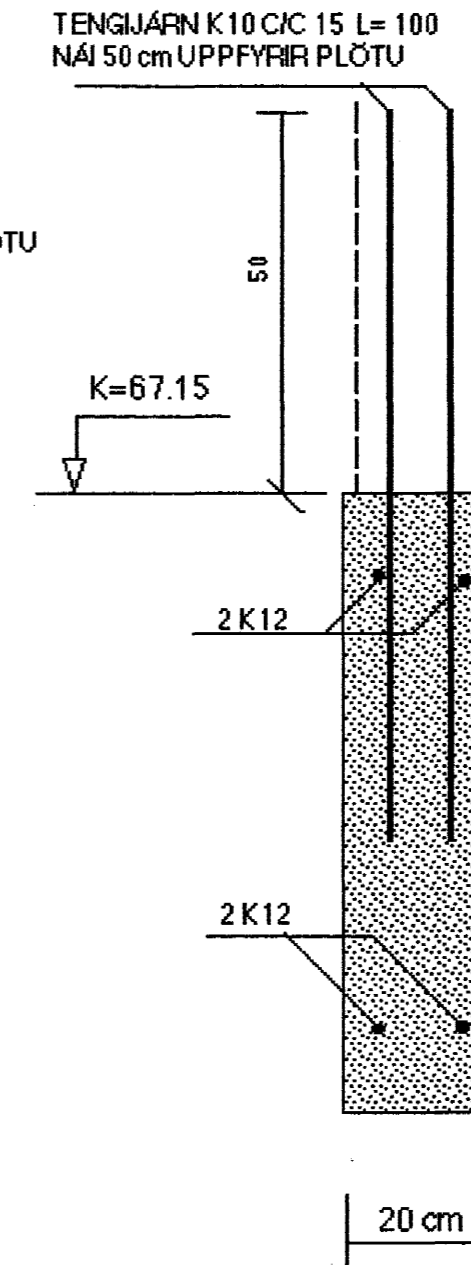

SNID A-A MKY. 1:10

SNID B-B MKY. 1:10

SNID C-C MKY. 1:10

SNID D-D MKY. 1:10

SNID E-E MKY. 1:10

SNID F-F MKY. 1:10

Byggingafultrúi Háinnarjarðar
Afgreitt bann
24 OKT. 2002
[Signature]

SJA SKÝRINGAR Á TEIKNINGU NR. 1.01

TEIKN.NR. 1.02	TV	TÆKNIVANGUR TÆKNIJÓNUSTA
KYARÐI: 1:10		HLIÐASMÁRI 17 Í KÓPAYOGI
DAGS.: OKT. 2002		SÍMI: 564 2244
HANNAÐ: M.G	VERKERNI: GAUKSÁS 57, HAFNARFIRÐI	
TEIKNAD: M.G	BURÐARVIRKI: SNID A-A, B-B, C-C, D-D, E-E OG F-F Í UNDIRSTÖÐUR	
YFIRFARIÐ: <i>Magnús Gylfason</i>		MAGNÚS GYLFASON F.T.F.Í KT. 201251-4199