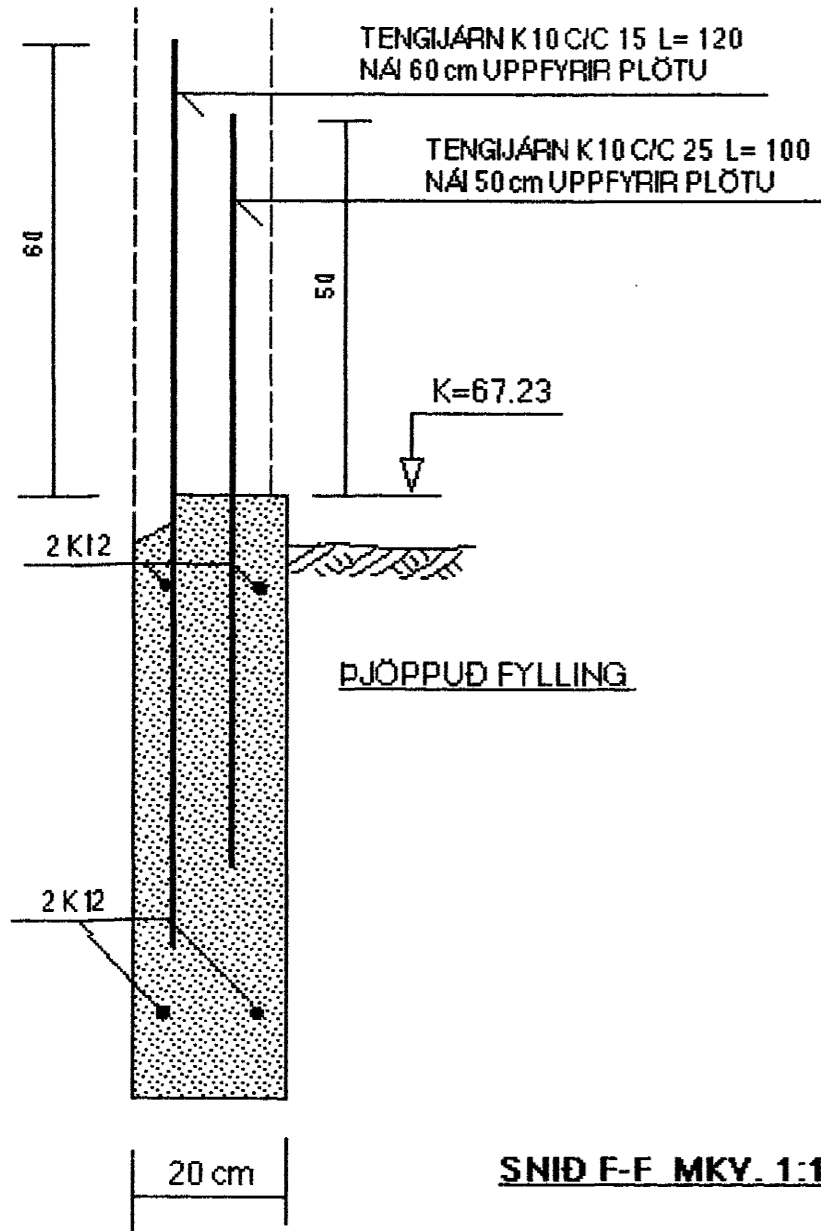

SNID A-A MKY. 1:10

SNID B-B MKY. 1:10

SNID C-C MKY. 1:10

SNID D-D MKY. 1:10

SNID E-E MKY. 1:10

SNID F-F MKY. 1:10

Byggingafultrúi Háinnarjarðar
Afgreitt bann
24 OKT. 2002
[Signature]

SJA SKÝRINGAR Á TEIKNINGU NR. 1.01

TEIKN.NR. 1.02	TV	TÆKNIVANGUR TÆKNIJÓNUSTA
KYARÐI: 1:10		HLIÐASMÁRI 17 Í KÓPAYOGI
DAGS.: OKT. 2002		SÍMI: 564 2244
HANNAÐ: M.G	VERKERNI: GAUKSÁS 57, HAFNARFIRÐI	
TEIKNAD: M.G	BURÐARVIRKI: SNID A-A, B-B, C-C, D-D, E-E OG F-F Í UNDIRSTÖÐUR	
YFIRFARIÐ: <i>Magnús Gylfason</i>		MAGNÚS GYLFASON F.T.F.Í KT. 201251-4199