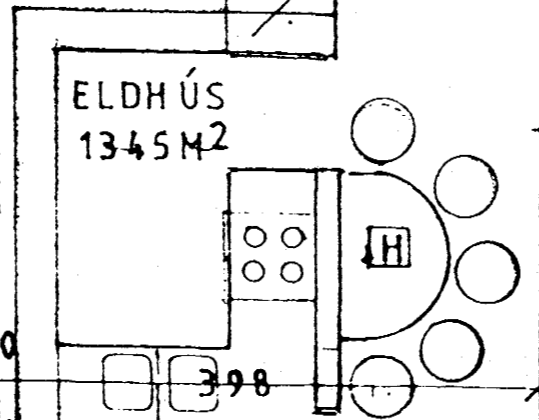

ALLUR FRAGANGUR I LODAMORKUM I SAMRADI V. NAGRANNA

MATJURTIR

PVOTTASNUUR

BYGGINGAREITUR

PAKANTUR

SETLAUG
M.LASTU LOKI

Byggingafultrúi Hamarjardar
Afgreitt þann
27 AUG. 2001
VG

HAMRABYGGD 26
GRUNNMYND M1:50

LITLA
TEIKNISTOFAN
Kirkjuveg 15 • 220 Hafnarfjörð
Kt. 210636-7069 • Sími 555 3770

24.8.2001
10ú G. H. Þ. Jónsson
ARV. # 11

450 220 ±5.4 120 150 75 150 75 150 ±5.4 120 60

450 220 ±5.4 840 151 ±5.4 60