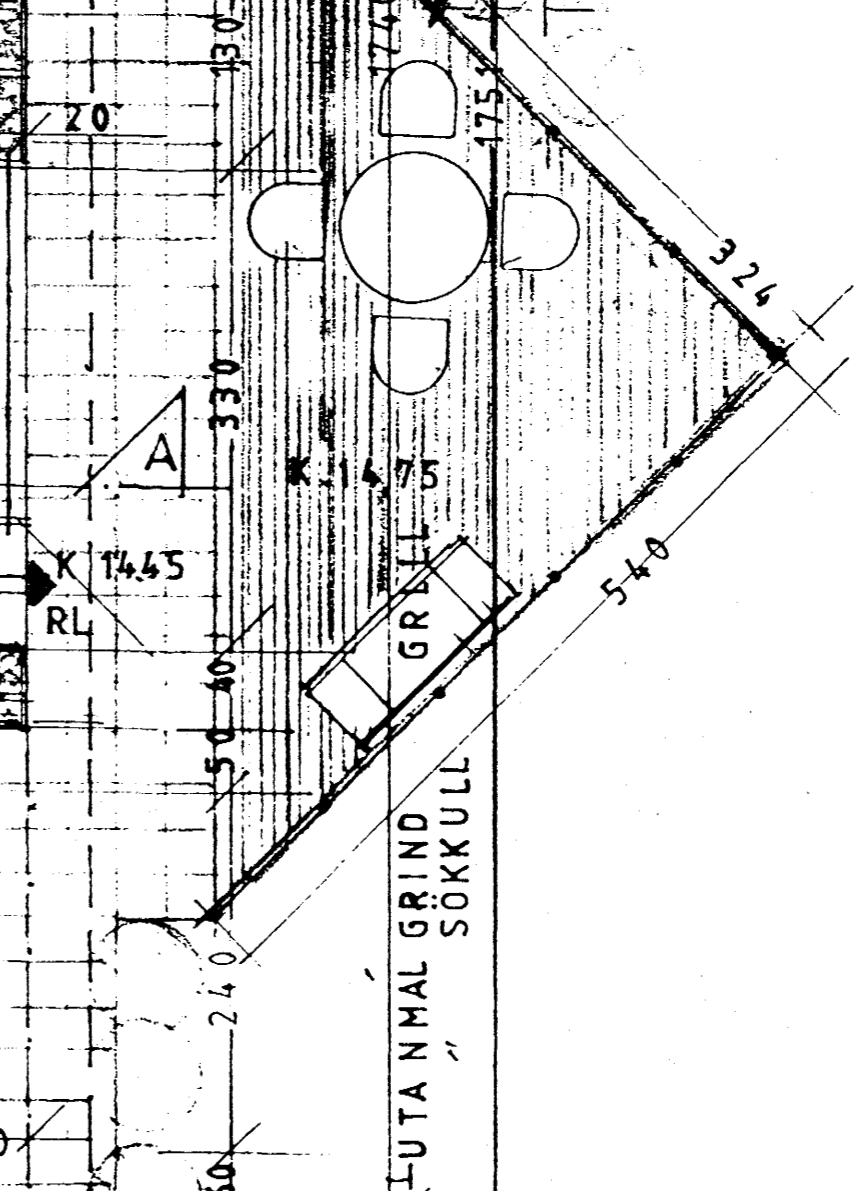

ALLUR FRAGANGUR I LODAMORKUM I SAMRADI V. NAGRANNA

MATJURTIR

PVOTTASNUUR

BYGGINGAREITUR

PAKANTUR

SETLAUG
M.LASTU LOKI

Byggingafultrúi Hamarjardar
Afgreitt þann
27 AUG. 2001
VG

HAMRABYGGD 26
GRUNNMYND M1:50

LITLA
TEIKNISTOFAN
Kirkjuveg 15 • 220 Hafnarfjörð
Kt. 210636-7069 • Sími 555 3770

24.8.2001
10ú G. H. Þ. Jónsson
ARV. # 11

450 220 ±5.4 120 150 75 150 75 150 ±5.4 120 60

450 220 ±5.4 840 151 ±5.4 60