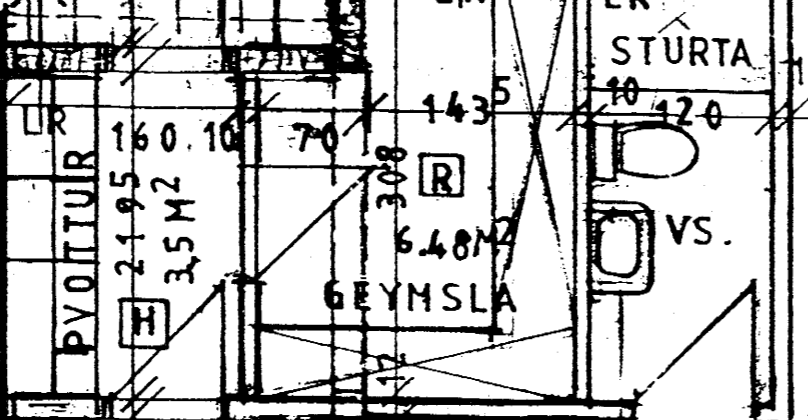

ALLUR FRAGANGUR I LODAMORKUM I SAMRADI V. NAGRANNA

MATJURTIR

PVOTTASNUUR

BYGGINGAREITUR

PAKANTUR

SETLAUG
M.LASTU LOKI

Byggingafultrúi Hamarjardar
Afgreitt þann
27 AUG. 2001
VG

HAMRABYGGD 26
GRUNNMYND M1:50

LITLA
TEIKNISTOFAN
Kirkjuveg 15 • 220 Hafnarfjörð
Kt. 210636-7069 • Sími 555 3770

24.8.2001
10ú G. H. Þ. Jónsson
ARV. # 11

450 220 ±5.4 120 150 75 150 75 150 ±5.4 120 60

450 220 ±5.4 840 151 ±5.4 60