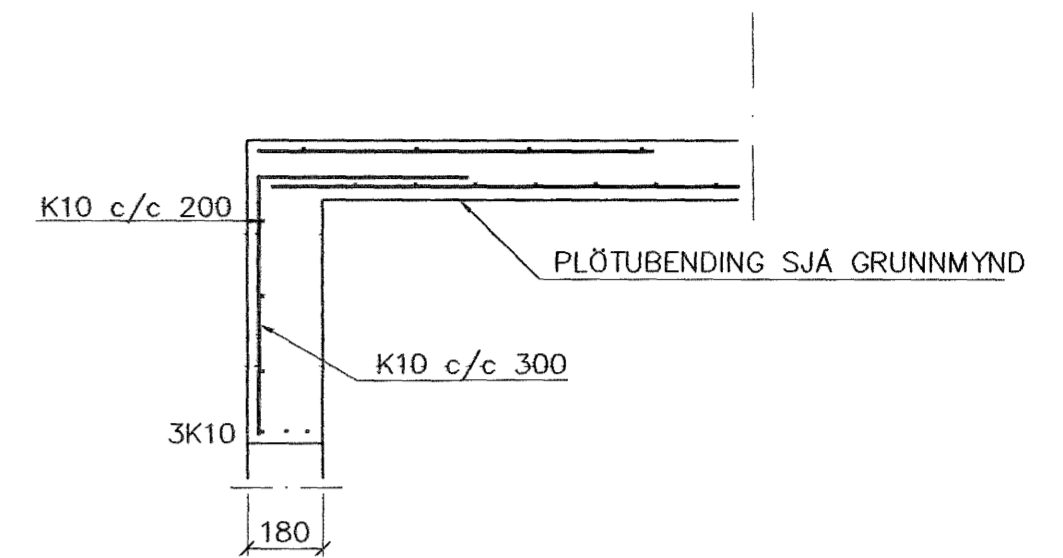

GRUNNMYND 1:50

SNID 1 1:20

SNID 2 1:20

ÚTVEGGJIR EINFÖLD GRIND Í ÚTBRÚN
LÁRÉTT K10 c/c 200
LÖÐRÉTT K10 c/c 300

Br.	Dags.	Eðli breytinga	Sign
HAMRABYGGÐ 28 HAFNARFIRÐI			
BENDING VEGGJA BILGEYMSLU BENDING PLÖTU YFIR BÍLG.			
MKV. 1:50		 Samþykkt þann	
DAGS. JÚLÍ 2001		23 JULÍ 2001	
VERK NR. 9953	Byggingaútlitruðinn í Hafnarfirði Fh. Sigurbjartur Halldórsson		
TEIKN. NR. 1-03			
MAKNAÐ SIG. ÞORLEIFSS. KT. 241148-3009			
TEIKNAD G.H.			
YARFARID			
TEKNIÞJÓNUSTA SIGURDAR ÞORLEIFSSONAR ehf STRANDGÓTU 11 220 HAFNARFIRÐI Sími 555-4255 FAX 565-2875 E-mail taeknihjonusta@islandia.is			