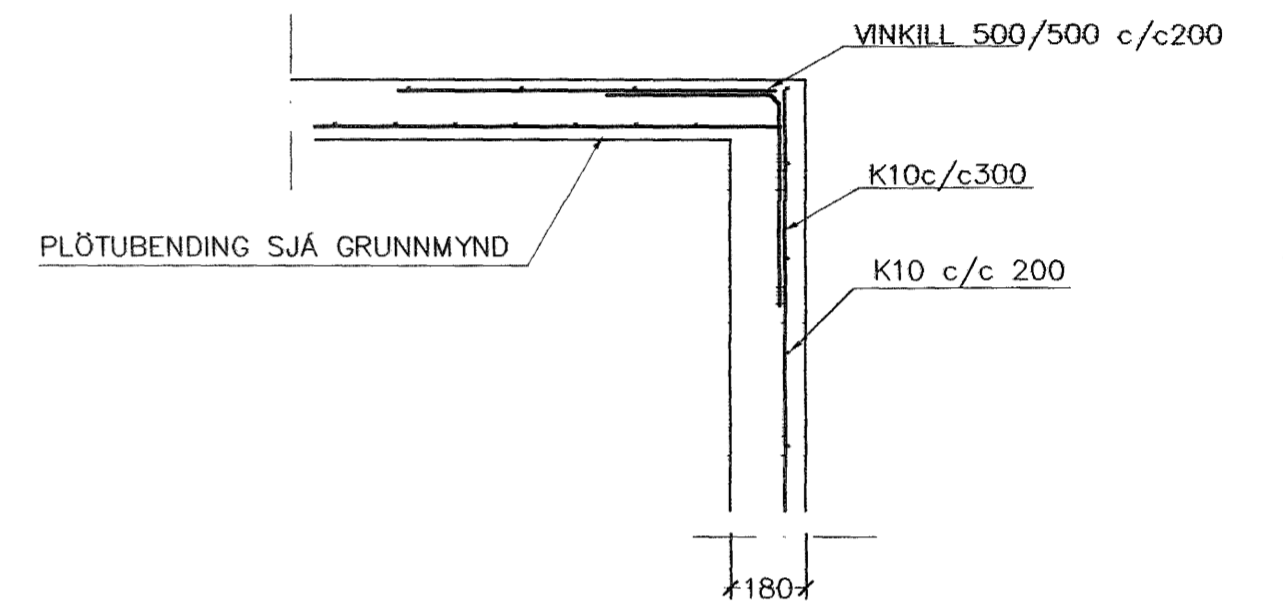

GRUNNMYND 1:50

SNID 1 1:20

SNID 2 1:20

ÚTVEGGJIR EINFÖLD GRIND Í ÚTBRÚN
LÁRÉTT K10 c/c 200
LÖÐRÉTT K10 c/c 300

Br.	Dags.	Eðli breytinga	Sign
HAMRABYGGÐ 28 HAFNARFIRÐI			
BENDING VEGGJA BILGEYMSLU BENDING PLÖTU YFIR BÍLG.			
MKV. 1:50		 Samþykkt þann	
DAGS. JÚLÍ 2001		23 JULÍ 2001	
VERK NR. 9953	Byggingaútlitruðinn í Hafnarfirði Fh. Sigurbjartur Halldórsson		
TEIKN. NR. 1-03			
MAKNAÐ SIG. ÞORLEIFSS. KT. 241148-3009			
TEIKNAD G.H.			
YARFARID			
TEKNIÞJÓNUSTA SIGURDAR ÞORLEIFSSONAR ehf STRANDGÓTU 11 220 HAFNARFIRÐI Sími 555-4255 FAX 565-2875 E-mail taeknihjonusta@islandia.is			