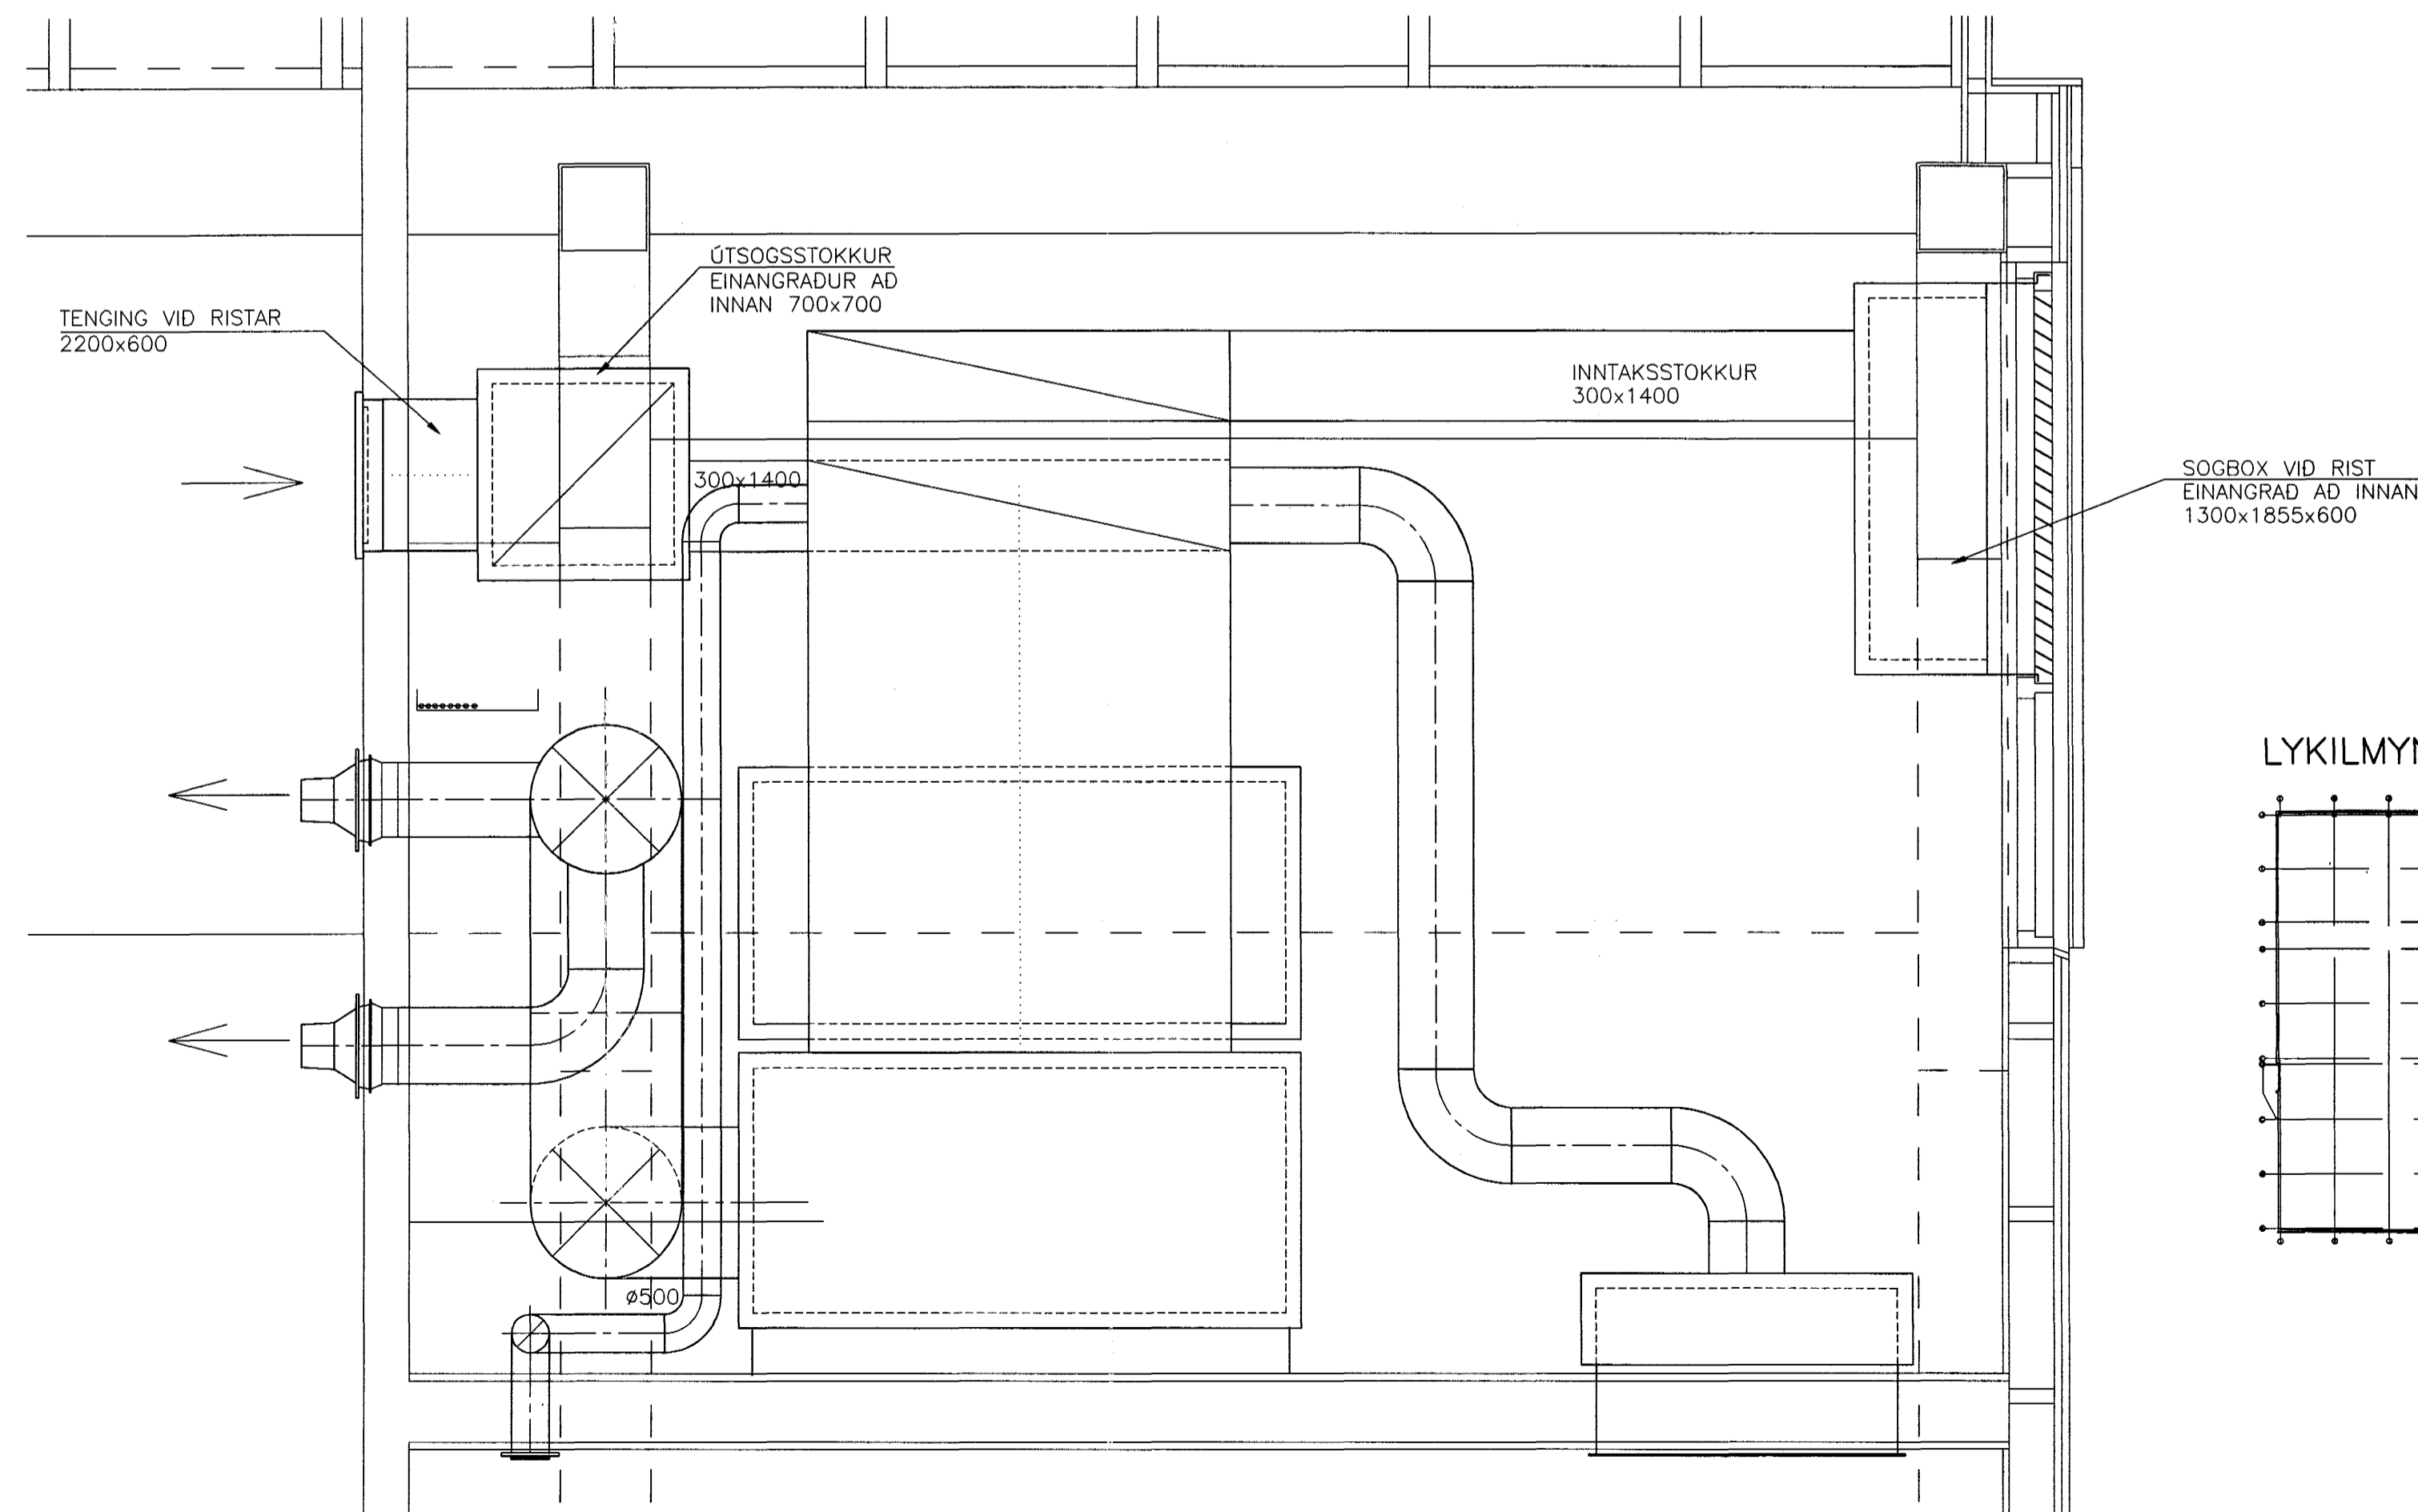

SNID A
1:20 L04