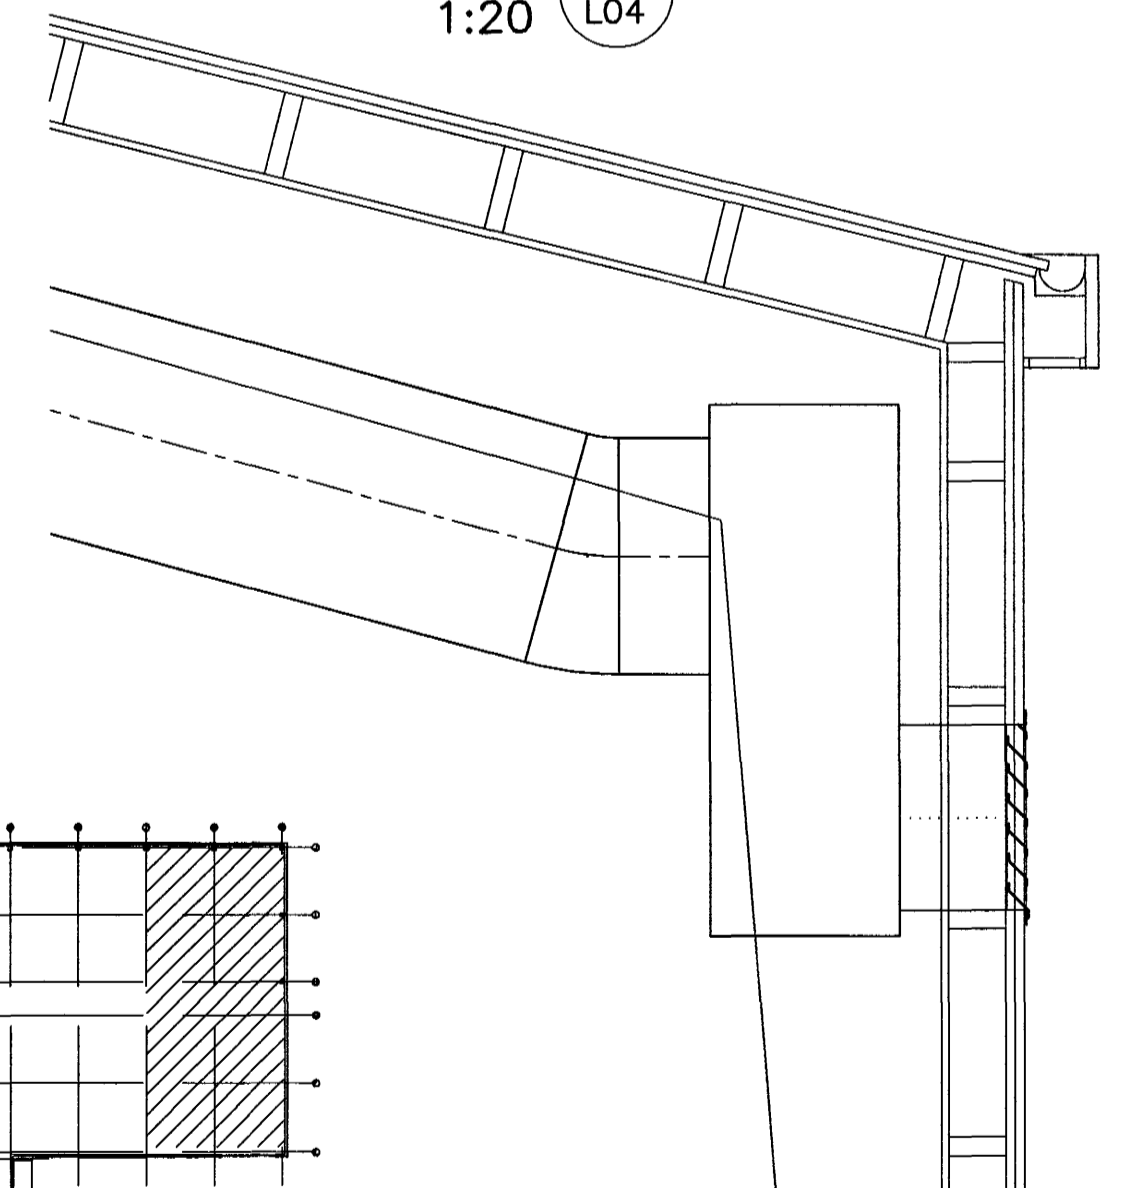

GRUNNMYND, LOFTRÆSIKLEFI
1:50

SNID B
1:20 L04

HLJÓDGILDRÁ (PRÝSTIHÓLF)
906 (SAMA HÆÐ OG VÉNTANLEG
LOFTRÆSISAMSTÆDA) x1950x1400
(SAMA BREIDD OG VÉNTANLEG
LOFTRÆSISAMSTÆDA)
HLJÓDGILDRÁ ER KLÆDD AD INNAN
MED 50mm ULL OG GATAPLÖTUM

“HLJÓDBAFFELER” 200/200, 6 STK.
MED 100mm BIL Á HLJÓÐUM
EN 200mm Á MILLI “BAFFLA”

SNID A
1:20 L04

SNID C
1:20 L04

LYKILMYND

Samþ. sáð. Álfur Tom Björnsson
EYRARTRÖÐ 2 - A, HAFNARFJÖRÐUR

LOFTRÆSIKERFI SNID GRUNNMYND 2. HÆÐ	Breyting: A 28.06.01 TEXTI	Kt.: 180550-4889
VSB VERKFRÆÐISTOFA	Samþ.: Björg Gústafsson	Hanna: SÁS
BEJARHRAUNI 20 • 220 HAFNARFJÖRÐUR SÍMI 565-1340 • FAX 565-1341 Netfang: vsb@vsb.is, kt710795-2899	Mkv: 1:50 Dags: 27.04.01	Talknað: SÁSALA Yfirfarið: Nr: 99768-L04A