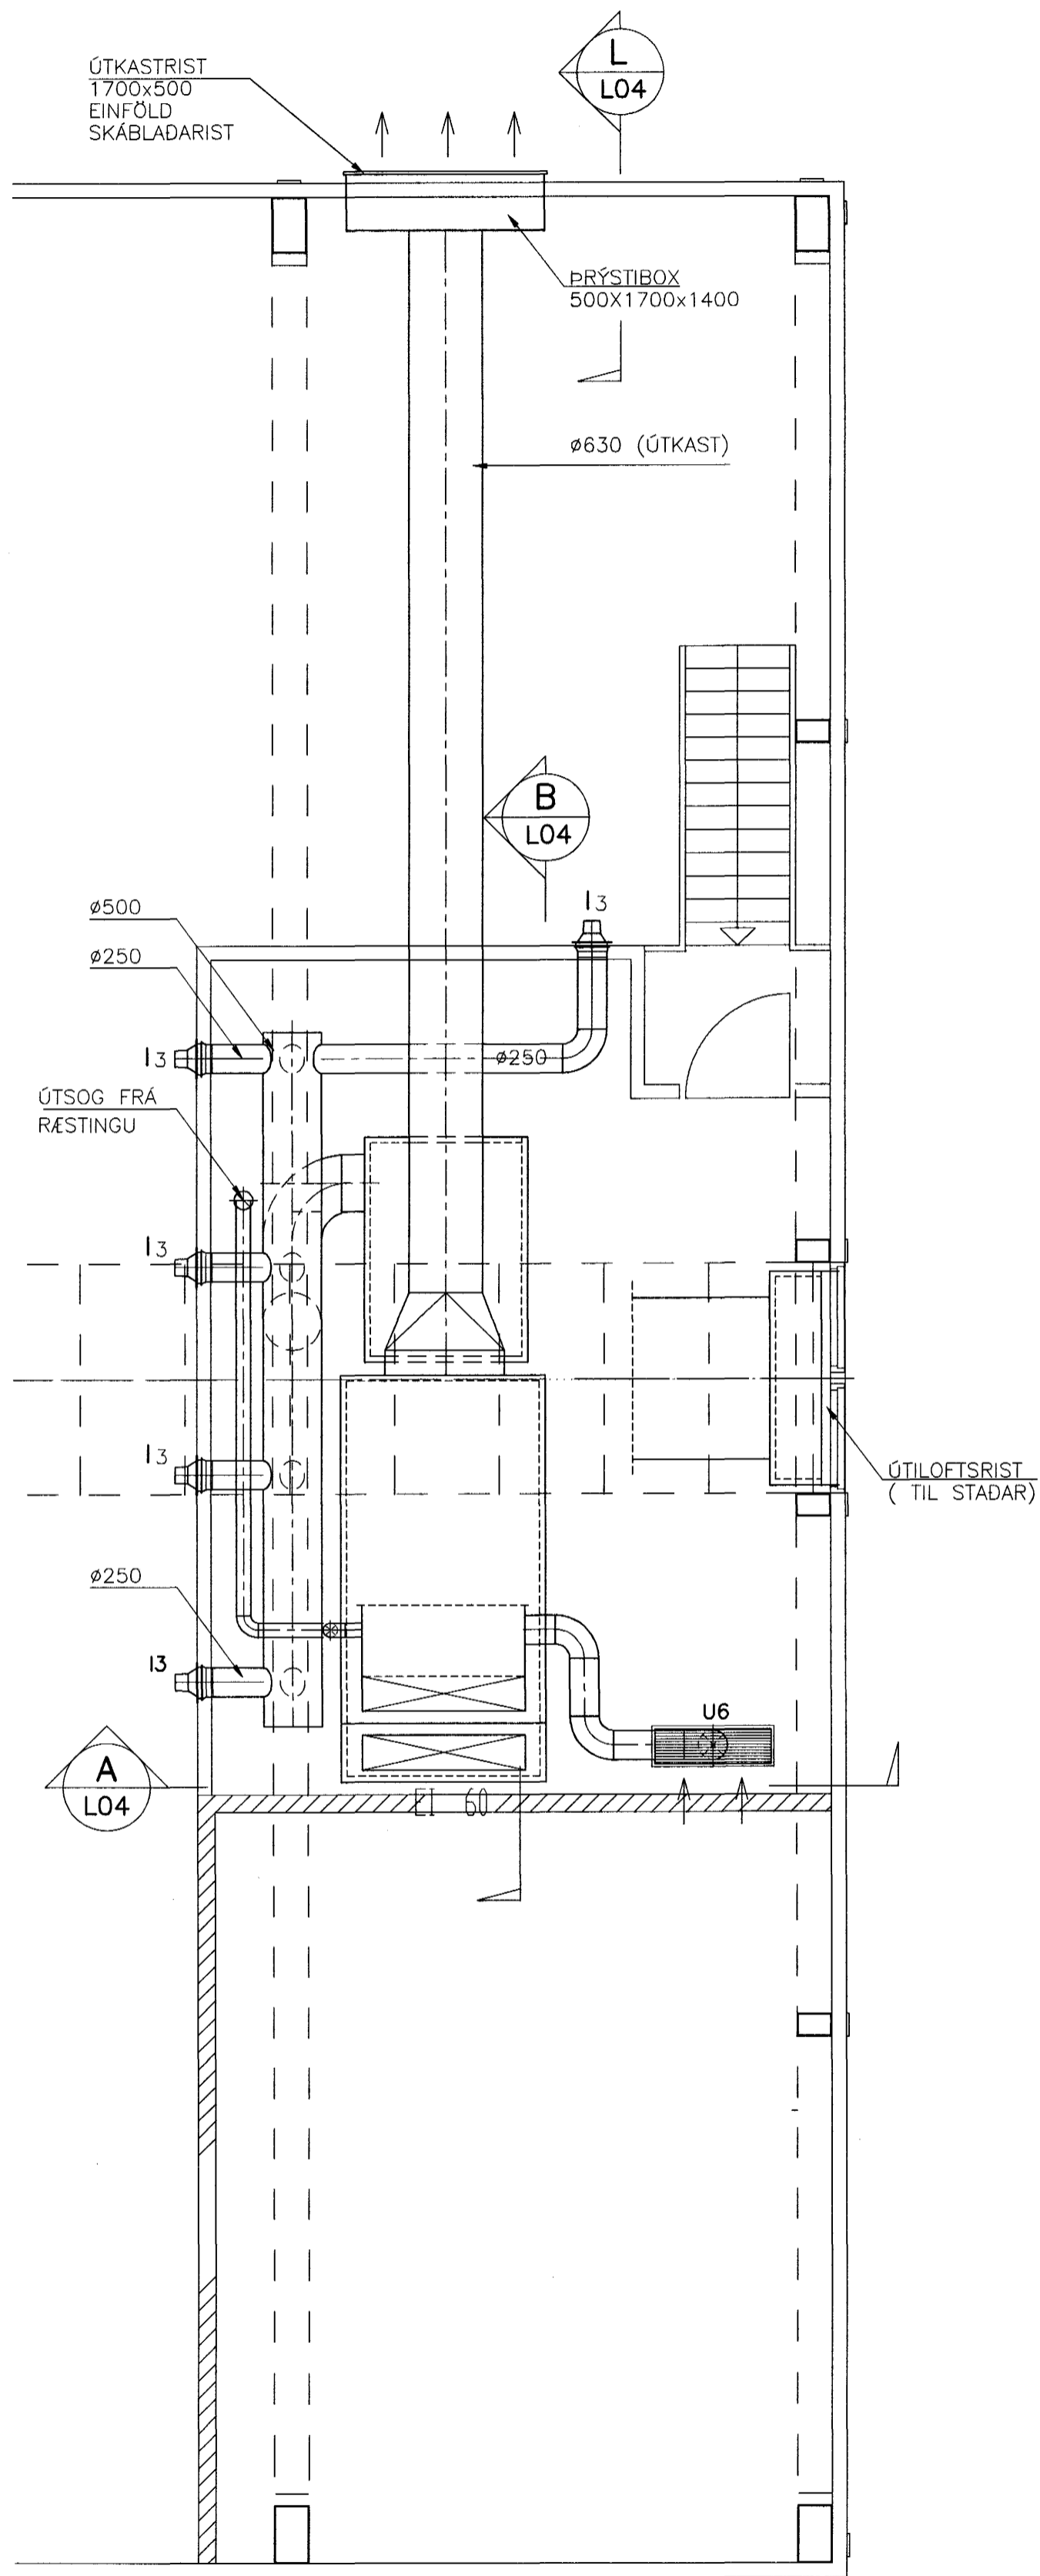

GRUNNMYND, LOFTRÆSIKLEFI
1:50

SNID B
1:20 L04

HLJÓDGILDRÁ (PRÝSTIHÓLF)
906 (SAMA HÆÐ OG VÉNTANLEG
LOFTRÆSISAMSTÆDA) x1950x1400
(SAMA BREIDD OG VÉNTANLEG
LOFTRÆSISAMSTÆDA)
HLJÓDGILDRÁ ER KLÆDD AD INNAN
MED 50mm ULL OG GATAPLÖTUM

“HLJÓDBAFFELER” 200/200, 6 STK.
MED 100mm BIL Á HLJÓÐUM
EN 200mm Á MILLI “BAFFLA”

SNID A
1:20 L04

SNID C
1:20 L04

LYKILMYND

Samþ. sáð. Álfur Tom Björnsson
EYRARTRÖÐ 2 - A, HAFNARFJÖRÐUR

LOFTRÆSIKERFI SNID GRUNNMYND 2. HÆÐ	Breyting: A 28.06.01 TEXTI	Kt.: 180550-4889
VSB VERKFRÆÐISTOFA	Samþ.: Björg Gústafsson	Hanna: SÁS
BEJARHRAUNI 20 • 220 HAFNARFJÖRÐUR SÍMI 565-1340 • FAX 565-1341 Netfang: vsb@vsb.is, kt710795-2899	Mkv: 1:50 Dags: 27.04.01	Talknað: SÁSALA Yfirfarið: Nr: 99768-L04A