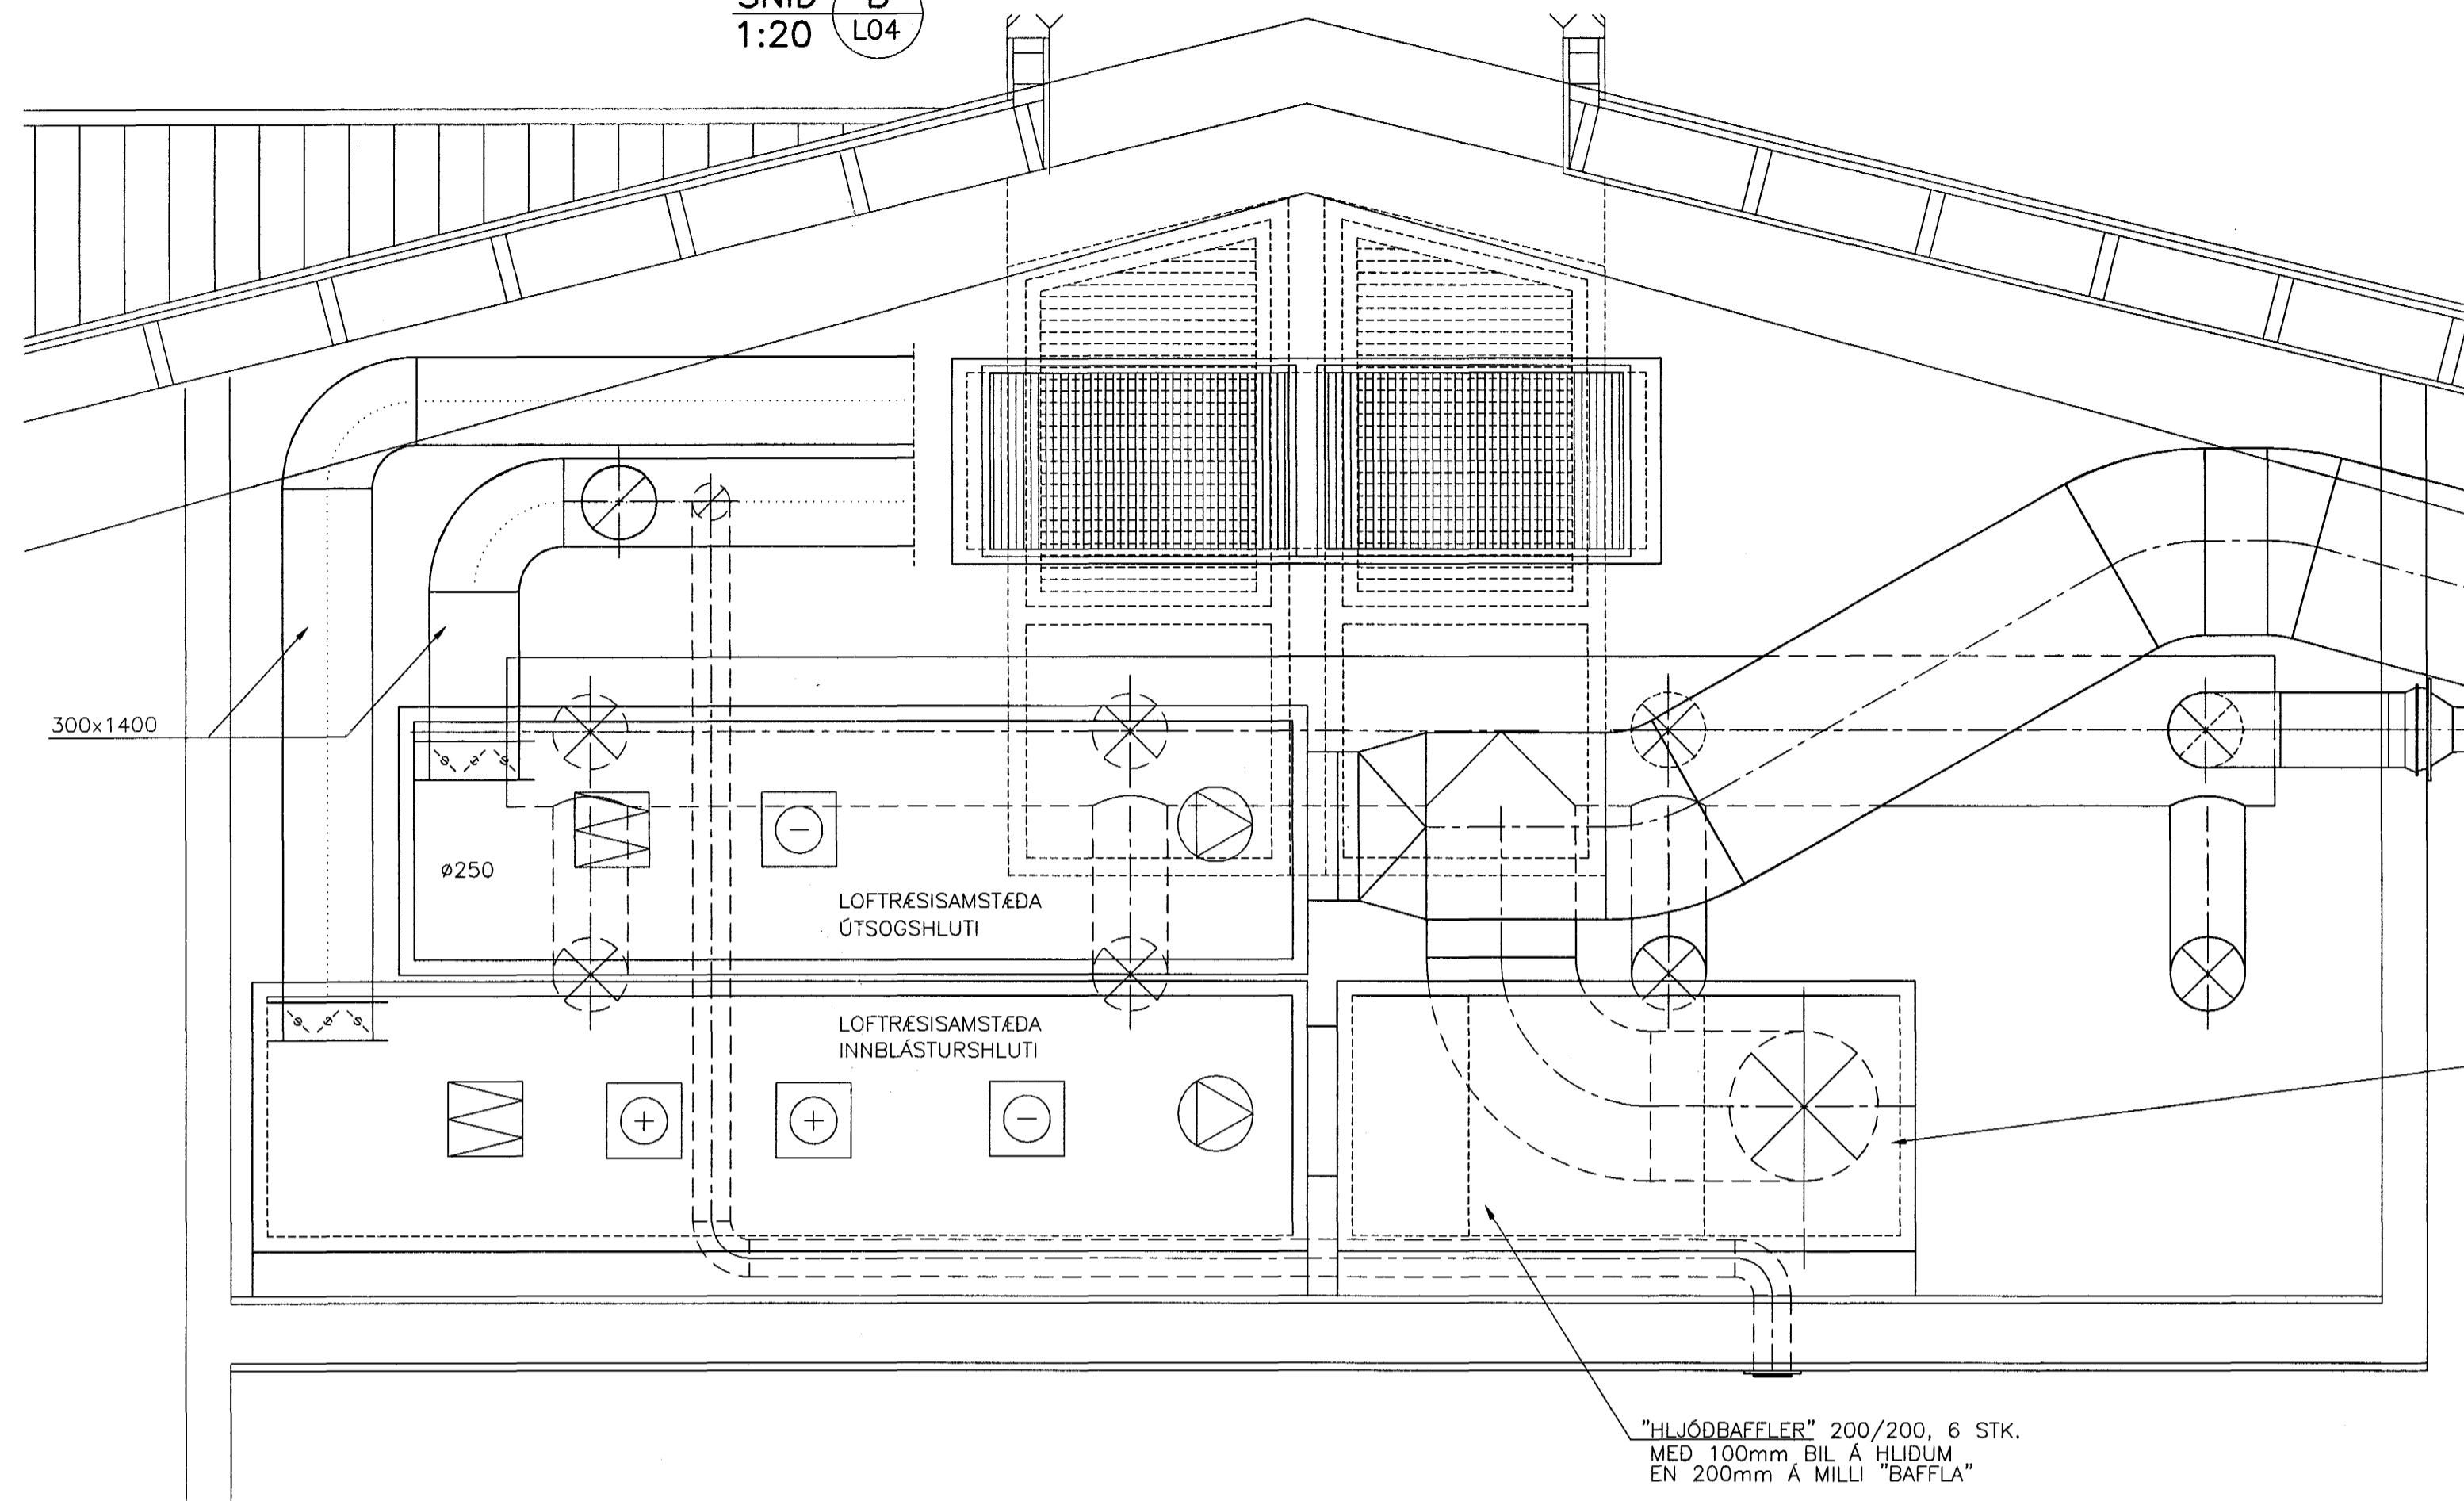

GRUNNMYND, LOFTRÆSIKLEFI
1:50

SNID B
1:20 L04

HLJÓDGILDRÁ (PRÝSTIHÓLF)
906 (SAMA HÆÐ OG VÉNTANLEG
LOFTRÆSISAMSTÆDA) x1950x1400
(SAMA BREIDD OG VÉNTANLEG
LOFTRÆSISAMSTÆDA)
HLJÓDGILDRÁ ER KLÆDD AD INNAN
MED 50mm ULL OG GATAPLÖTUM