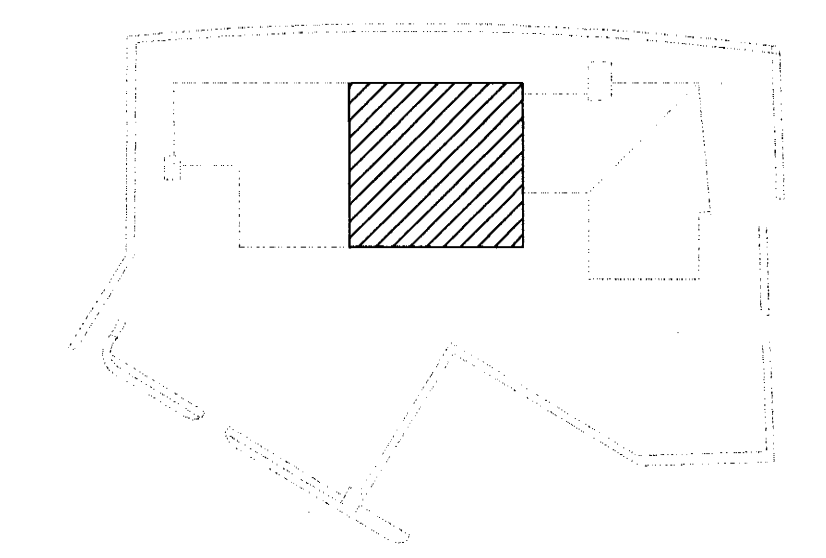

Byggingafrútrúi Hafnarfjarðar
Afgreitt þann
15 AUG. 2001
VG

LYKILMYND 1.ÁFANGI