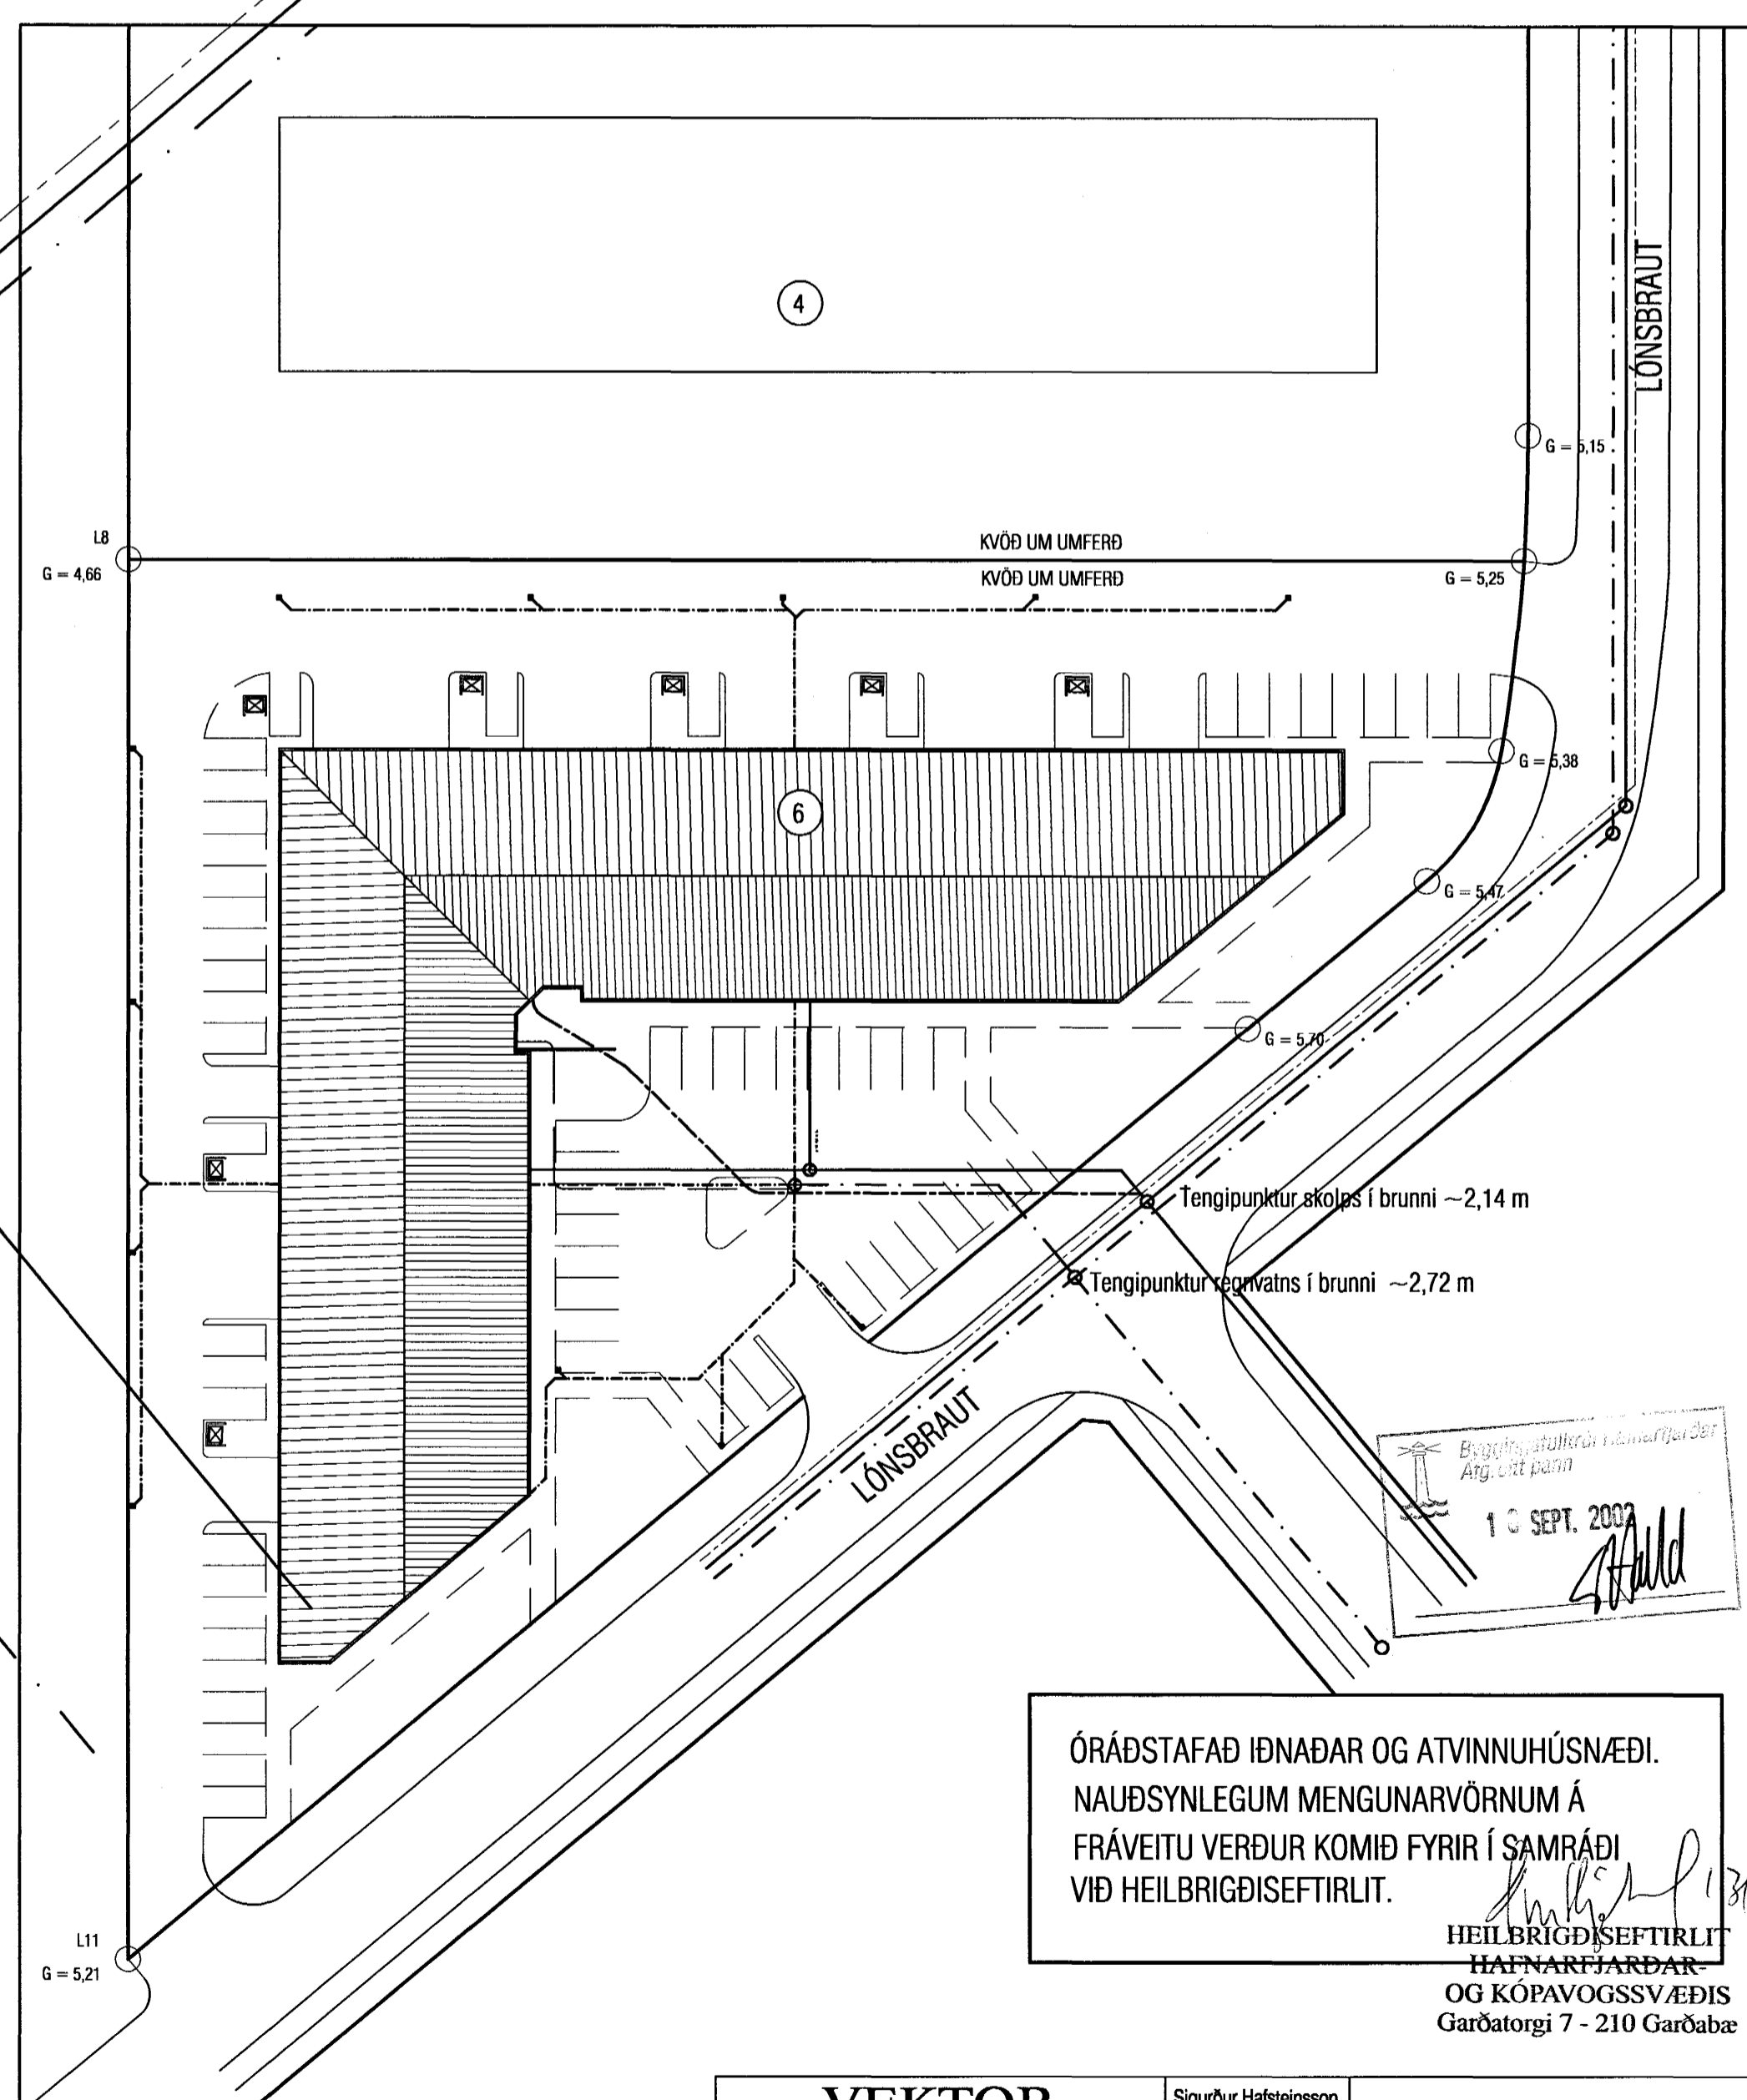

ATH!
UM NÁKVÆMA STAÐSETNINGU
Á GÖTUNIÐURFÖLLUM, SJÁ NÁNAR
Á LÓDATEIKNINGU ADALHÖNNUDAR.

ÓRÁDSTAFAD IBNAÐAR OG ATVINNUHÚSNÆÐI.
NAUBSÝNLEGUM MENGNARVÖRNUM Á
FRÁVEITU VERÐUR KOMIÐ FYRIR Í SAMRÁÐI
VIÐ HEILBRIGÐISEFTIRLIT.