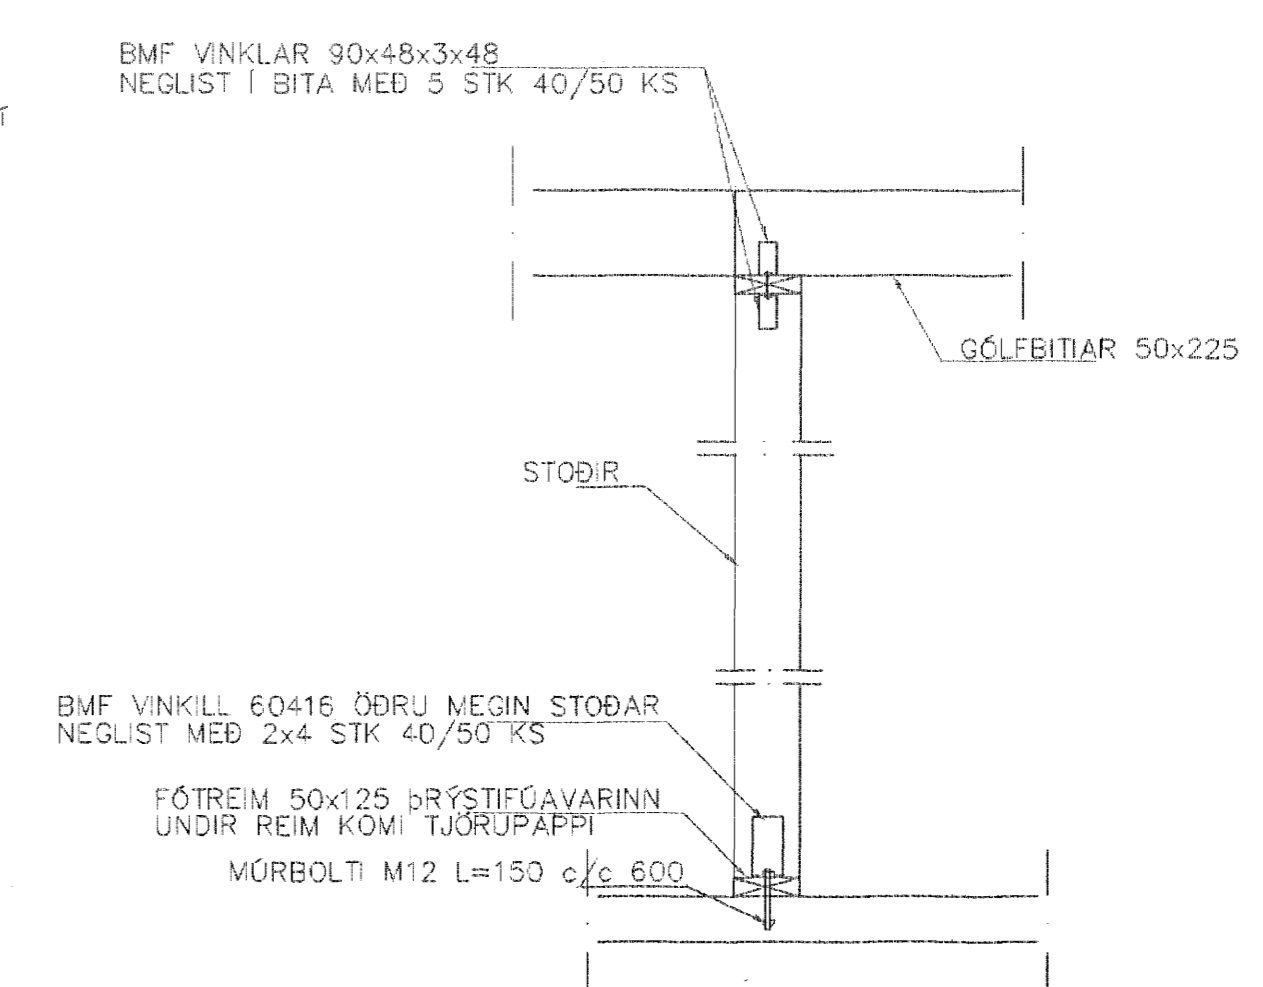

GRUNNMYND 1:50

SNÍÐ 1 1:20

SNÍÐ 2 1:20

SNÍÐ 3 1:20

SNÍÐ 4 1:20

FRÁGANÐUR VID MILLIVEGGI 1:20

BR.	DAGS.	EDLI BÆLTINGA	SIGN.
HVALEYRARBRAUT 27 HAFNÁRFIRÐI			
BURÐARVIRKI MILLILOFTS 2. HÆÐAR SNÍÐ			
 11 SEPT. 2002 VG			
MKV. 1:50 1:20			
DAGS. MARS 2002			
VERK NR. 9969			
TEIKN. NR. 1-06			
HANNAÐ SIG ÞORLEIFSS. KT. 241148-3009			
TEIKNAD. G.H.			
YFIRVAÐ. <i>Örn Ljótunndsson</i>			
TAKMÁL. ÖNÓSTA SIGURDAR ÞORLEIFSSONAR ehf.			
STRANDGÖTU 11 220 HAFNÁRFIRÐI			
SÍMI 555-4255 FAX 565-2875			
E-mail teknithjonusta@stoncia.is			