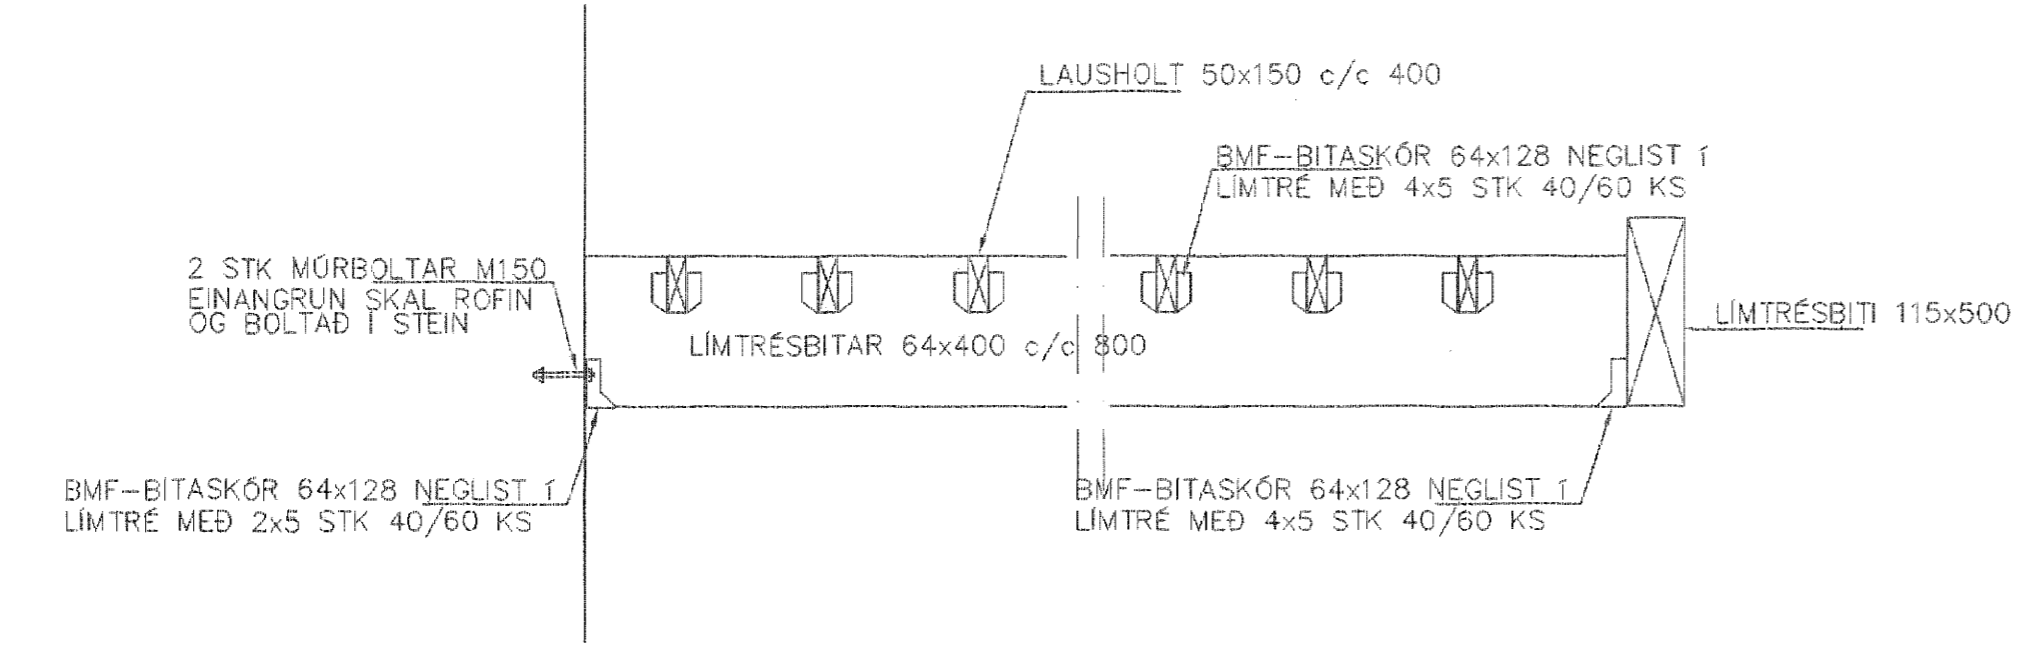

GRUNNMYND 1:50

SNÍÐ 1 1:20

SNÍÐ 2 1:20

SNÍÐ 3 1:20

SNÍÐ 4 1:20

FRÁGANÐUR VID MILLIVEGGI 1:20

BR.	DAGS.	EDLI BÆLTINGA	SIGN.
HVALEYRARBRAUT 27 HAFNÁRFIRÐI			
BURÐARVIRKI MILLILOFTS 2. HÆÐAR SNÍÐ			
 11 SEPT. 2002 VG			
MKV. 1:50 1:20			
DAGS. MARS 2002			
VERK NR. 9969			
TEIKN. NR. 1-06			
HANNAÐ SIG ÞORLEIFSS. KT. 241148-3009			
TEIKNAD. G.H.			
YFIRVAÐ. <i>Örn Ljótunndsson</i>			
TAKMÁL. ÖNÓSTA SIGURDAR ÞORLEIFSSONAR ehf.			
STRANDGÖTU 11 220 HAFNÁRFIRÐI			
SÍMI 555-4255 FAX 565-2875			
E-mail teknithjonusta@stoncia.is			