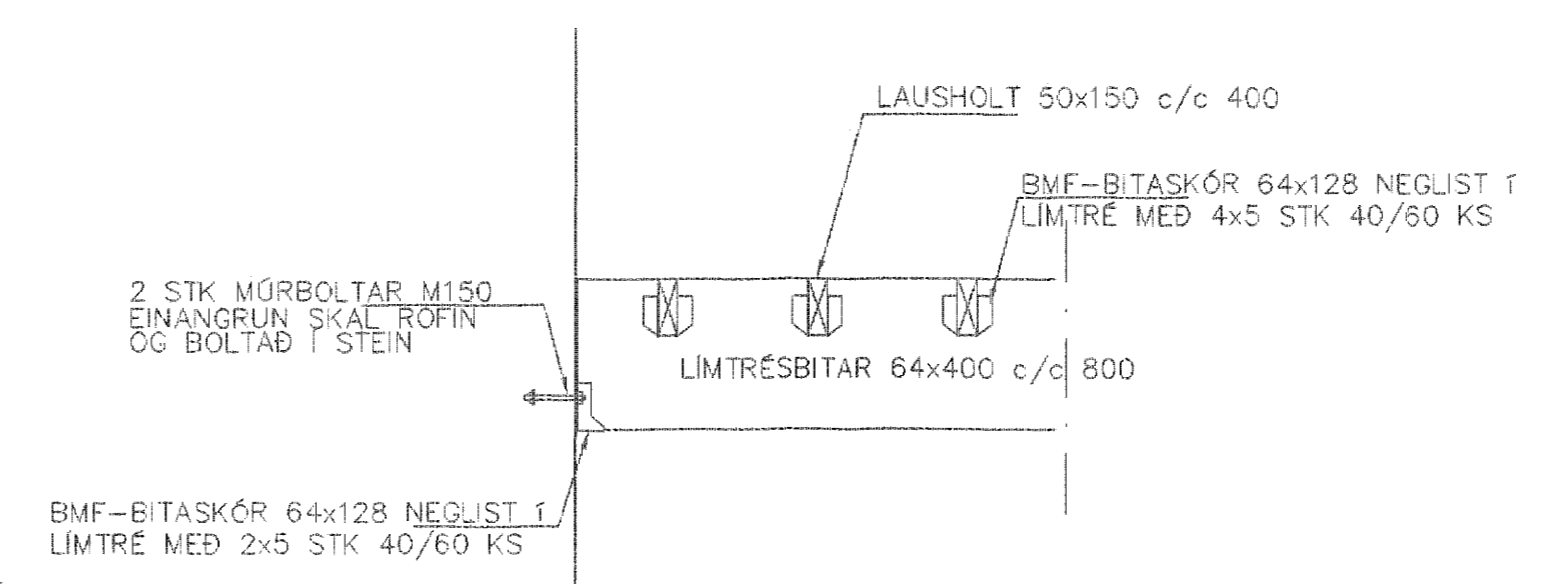

GRUNNMYND 1:50

SNÍÐ 1 1:20

SNÍÐ 2 1:20

SNÍÐ 3 1:20

SNÍÐ 4 1:20

FRÁGANÐUR VID MILLIVEGGI 1:20

BR.	DAGS.	EDLI BÆLTINGA	SIGN.
HVALEYRARBRAUT 27 HAFNÁRFIRÐI			
BURÐARVIRKI MILLILOFTS 2. HÆÐAR SNÍÐ			
 11 SEPT. 2002 VG			
MKV. 1:50 1:20			
DAGS. MARS 2002			
VERK NR. 9969			
TEIKN. NR. 1-06			
HANNAÐ SIG ÞORLEIFSS. KT. 241148-3009			
TEIKNAD. G.H.			
YFIRVAÐ. <i>Örn Ljótunndsson</i>			
TAKMÁL. ÖNÓSTA SIGURDAR ÞORLEIFSSONAR ehf.			
STRANDGÖTU 11 220 HAFNÁRFIRÐI			
SÍMI 555-4255 FAX 565-2875			
E-mail teknithjonusta@stoncia.is			