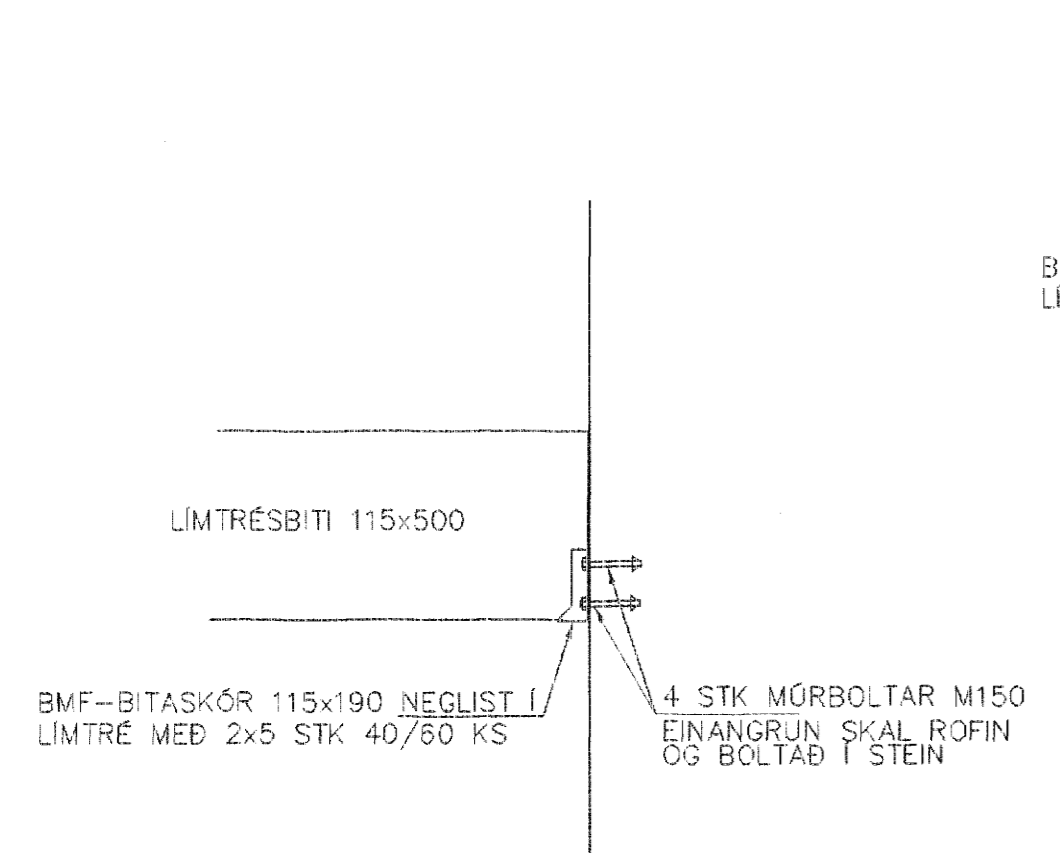

GRUNNMYND 1:50

SNÍÐ 1 1:20

SNÍÐ 2 1:20

SNÍÐ 3 1:20

SNÍÐ 4 1:20

FRÁGANÐUR VID MILLIVEGGI 1:20

BR.	DAGS.	EDLI BÆLTINGA	SIGN.
HVALEYRARBRAUT 27 HAFNÁRFIRÐI			
BURÐARVIRKI MILLILOFTS 2. HÆÐAR SNÍÐ			
 11 SEPT. 2002 VG			
MKV. 1:50 1:20			
DAGS. MARS 2002			
VERK NR. 9969			
TEIKN. NR. 1-06			
HANNAÐ SIG ÞORLEIFSS. KT. 241148-3009			
TEIKNAD. G.H.			
YFIRVAÐ. <i>Örn Ljótunndsson</i>			
TAKMÁL. ÖNÓSTA SIGURDAR ÞORLEIFSSONAR ehf.			
STRANDGÖTU 11 220 HAFNÁRFIRÐI			
SÍMI 555-4255 FAX 565-2875			
E-mail teknithjonusta@stoncia.is			