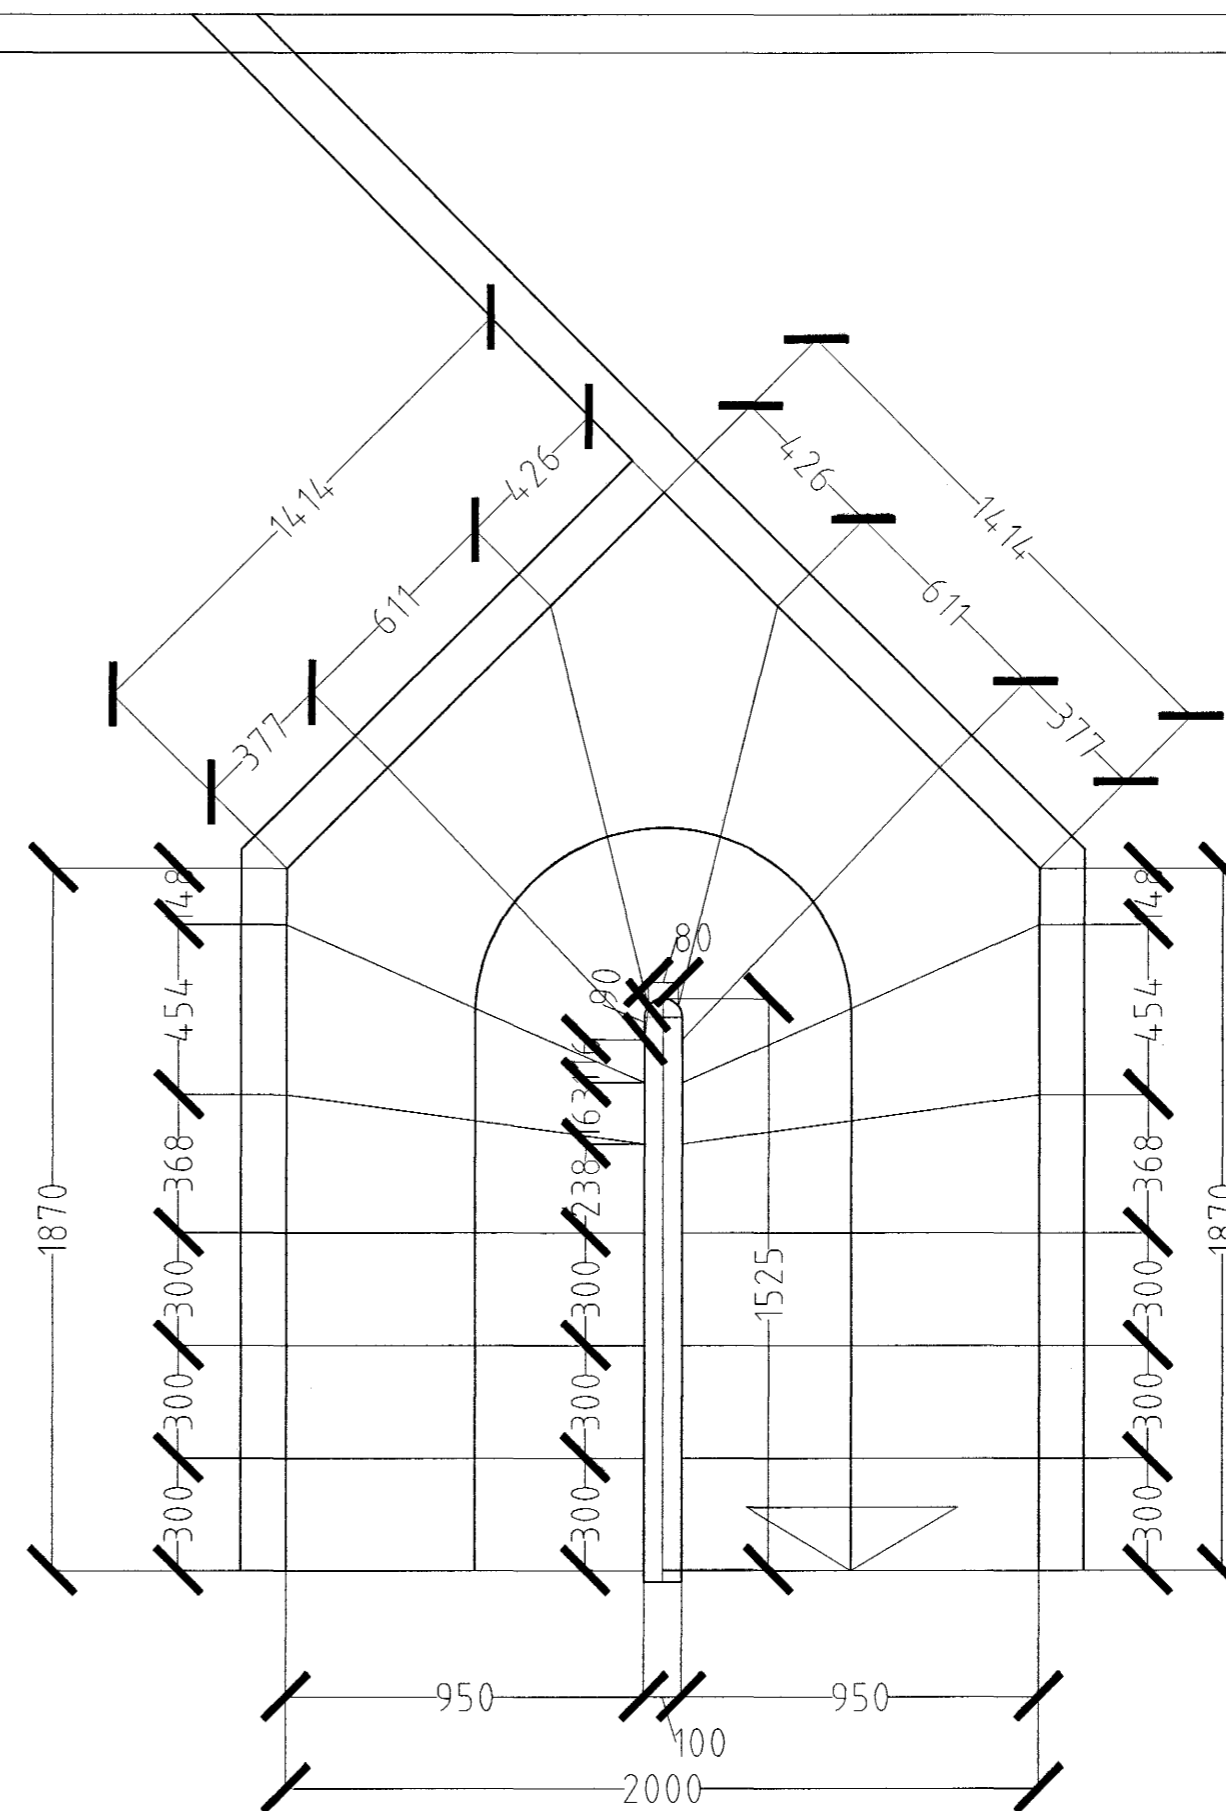

GRUNNMYND STIGI MKV. 1:20.

Blikaás 12 Hafnarfirði.

Sigurður Þorvarðarson byggingafræðingur bfi
Teiknistofan Strandgölu 11 220 Hafnarfirði
Sími 5651510. Netfang teiknistofan@island.is

Skýringar:	Séruppdráttur
Teikning:	STIGI
Málkvæði:	1:20
Undirskrift:	4/202 VG
Blað nr.:	Dagsetning 25 ágúst 2000
Breytt: