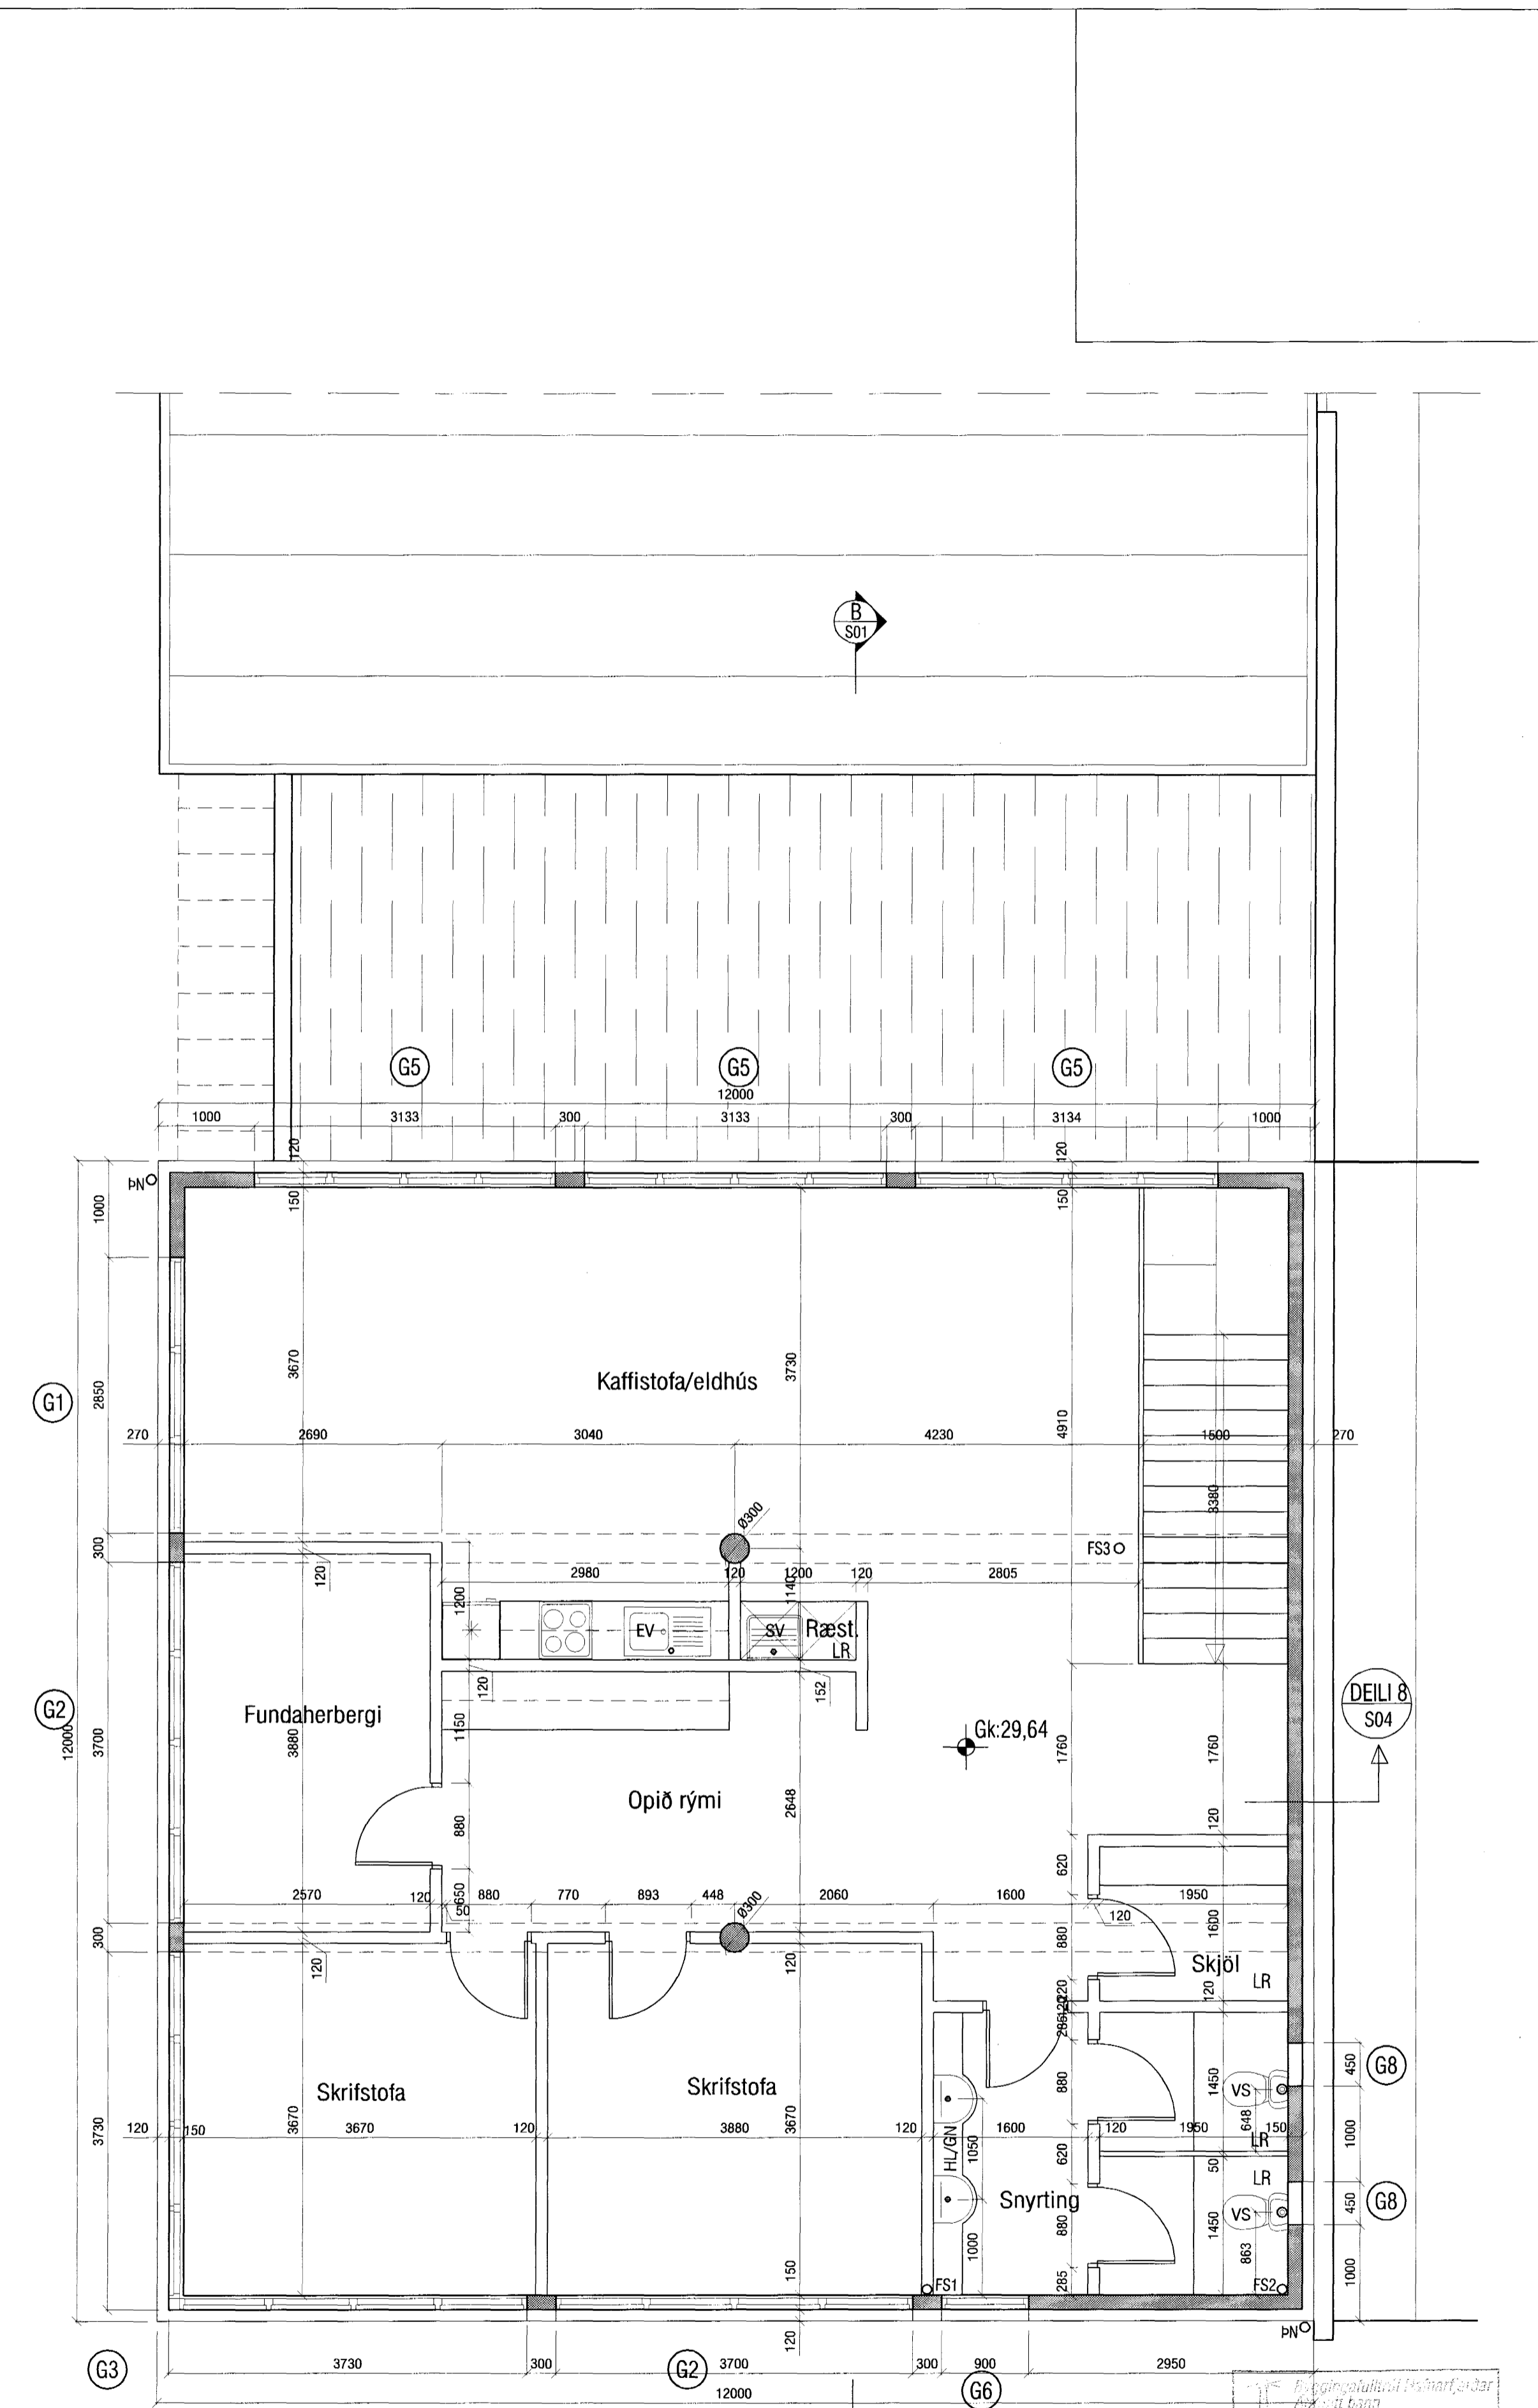

GRUNNMYND 1. HÆÐAR mkv.1:50

LYKILMYND 1:500

GRUNNMYND 2. HÆÐAR mkv.1:50

VEKTOR hönnun og ráðgjöf Nýbýlavegi 6, 200 Kópavogi.		Ríkarður Óðsson byggingaráráðgjafi KÍ 270261-6159 sími: 554-9250 fax: 554-9999	
Tökn. nr. Samþykkt	Tilvísun á teikningu	Br.	Dags.
Hannab Dagsetning	JHH A-02-03-12	Teiknað SM Málkvæði 1:50	Tökn. nr. S-01