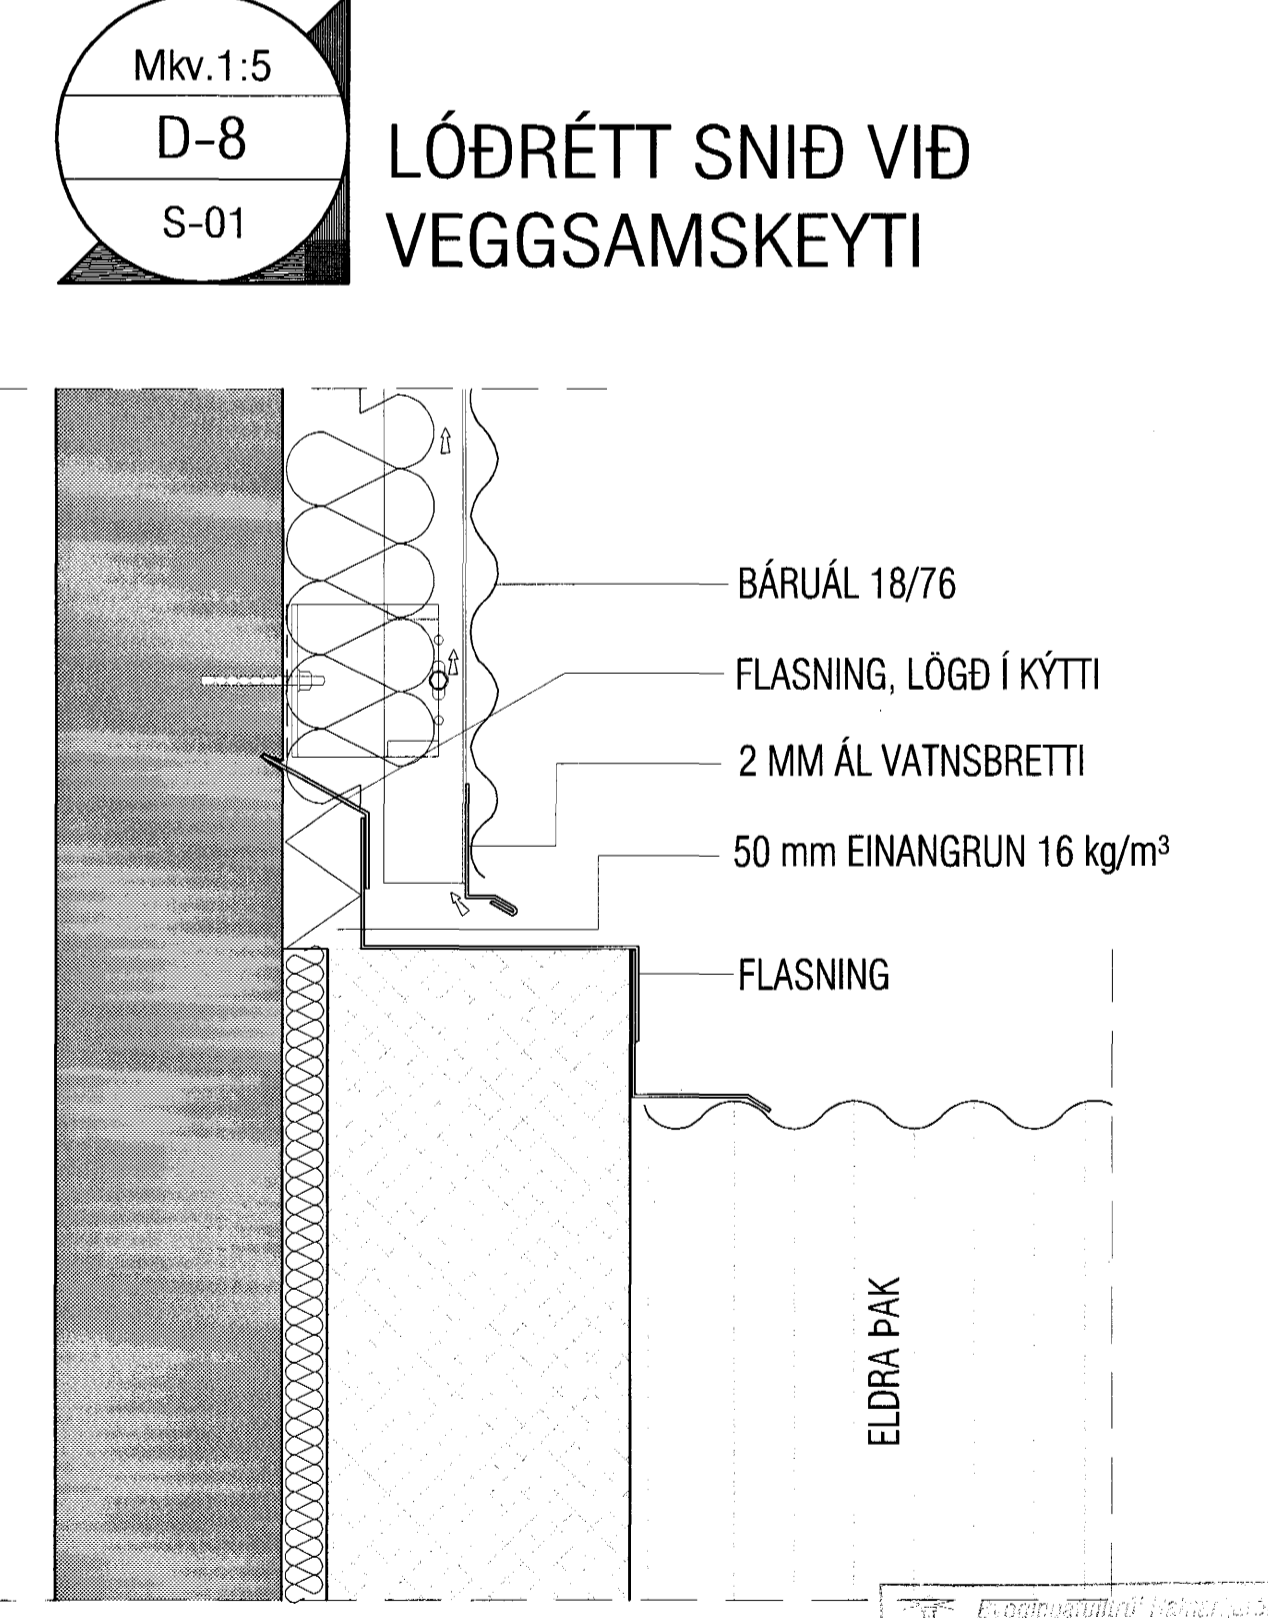

LÓÐRÉTT SNIÐ Í ÞAKKANT VIÐ GAFL OG FLATT ÞAK

LÓÐRÉTT SNIÐ Í ÞAKKANT

LÁRÉTT SNIÐ Í GLUGGA OG SÚLUR MILLI GLUGGA

LÓÐRÉTT SNIÐ Í GLUGGA

LÓÐRÉTT SNIÐ VIÐ VEGGSAMSKEYTI

<b>VEKTOR</b> - hönnun og ráðgjöf - Nýbýlavegi 6, 200 Kópavogi.		Ríkharður Óðisson byggingarkennslingur kl. 270281 6159 sími: 594-6650 fax: 594-6666	
Tel.nr.	Tilvisun & teikningu	Br.	Dags.
Sambýkt			
Hannas JHH Útgáfudagur 24.06.02		Teiknað JHH Málhvarfi 1:5 Vorkr. A-02-03-12 Tel.nr. S-04	