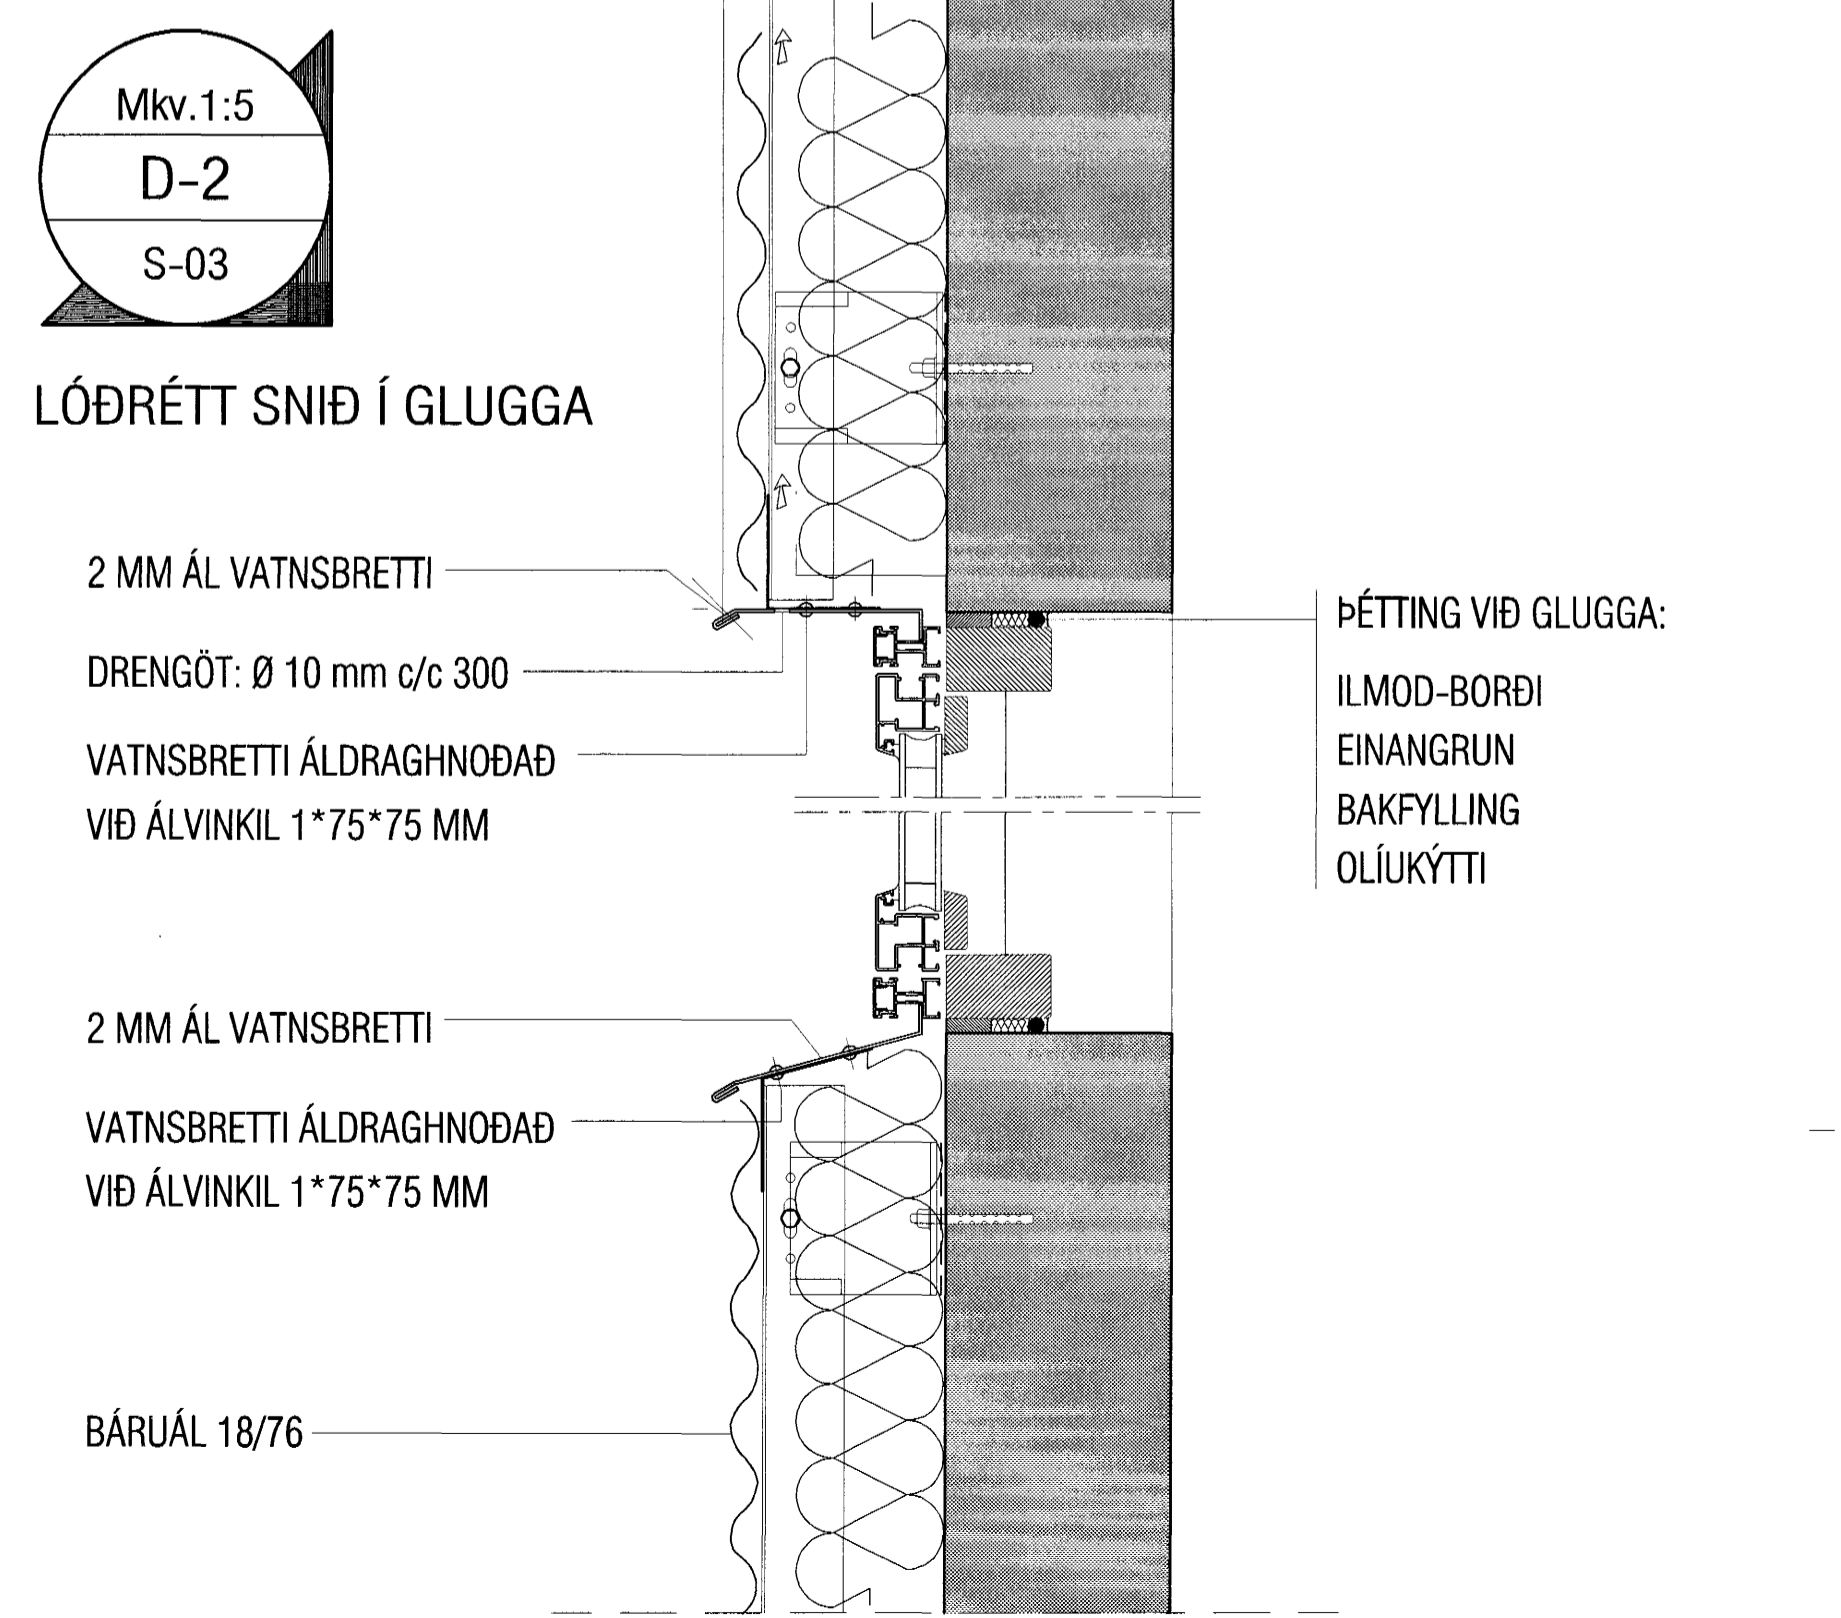

LÓÐRÉTT SNIÐ Í ÞAKKANT VIÐ GAFL OG FLATT ÞAK

LÓÐRÉTT SNIÐ Í ÞAKKANT

LÁRÉTT SNIÐ Í GLUGGA OG SÚLUR MILLI GLUGGA

LÓÐRÉTT SNIÐ Í GLUGGA

LÓÐRÉTT SNIÐ VIÐ VEGGSAMSKEYTI

<b>VEKTOR</b> - hönnun og ráðgjöf - Nýbýlavegi 6, 200 Kópavogi.		Ríkharður Óðisson byggingarkennslingur kl. 270281 6159 sími: 594-6650 fax: 594-6666	
Tel.nr.	Tilvisun & teikningu	Br.	Dags.
Sambýkt			
Hannas JHH Útgáfudagur 24.06.02		Teiknað JHH Málhvarfi 1:5 Vorkr. A-02-03-12 Tel.nr. S-04	

DALSHRAUN 8, HAFNARFIRÐI  
SÉRMYNDIR

07 AUG. 2002  
VG