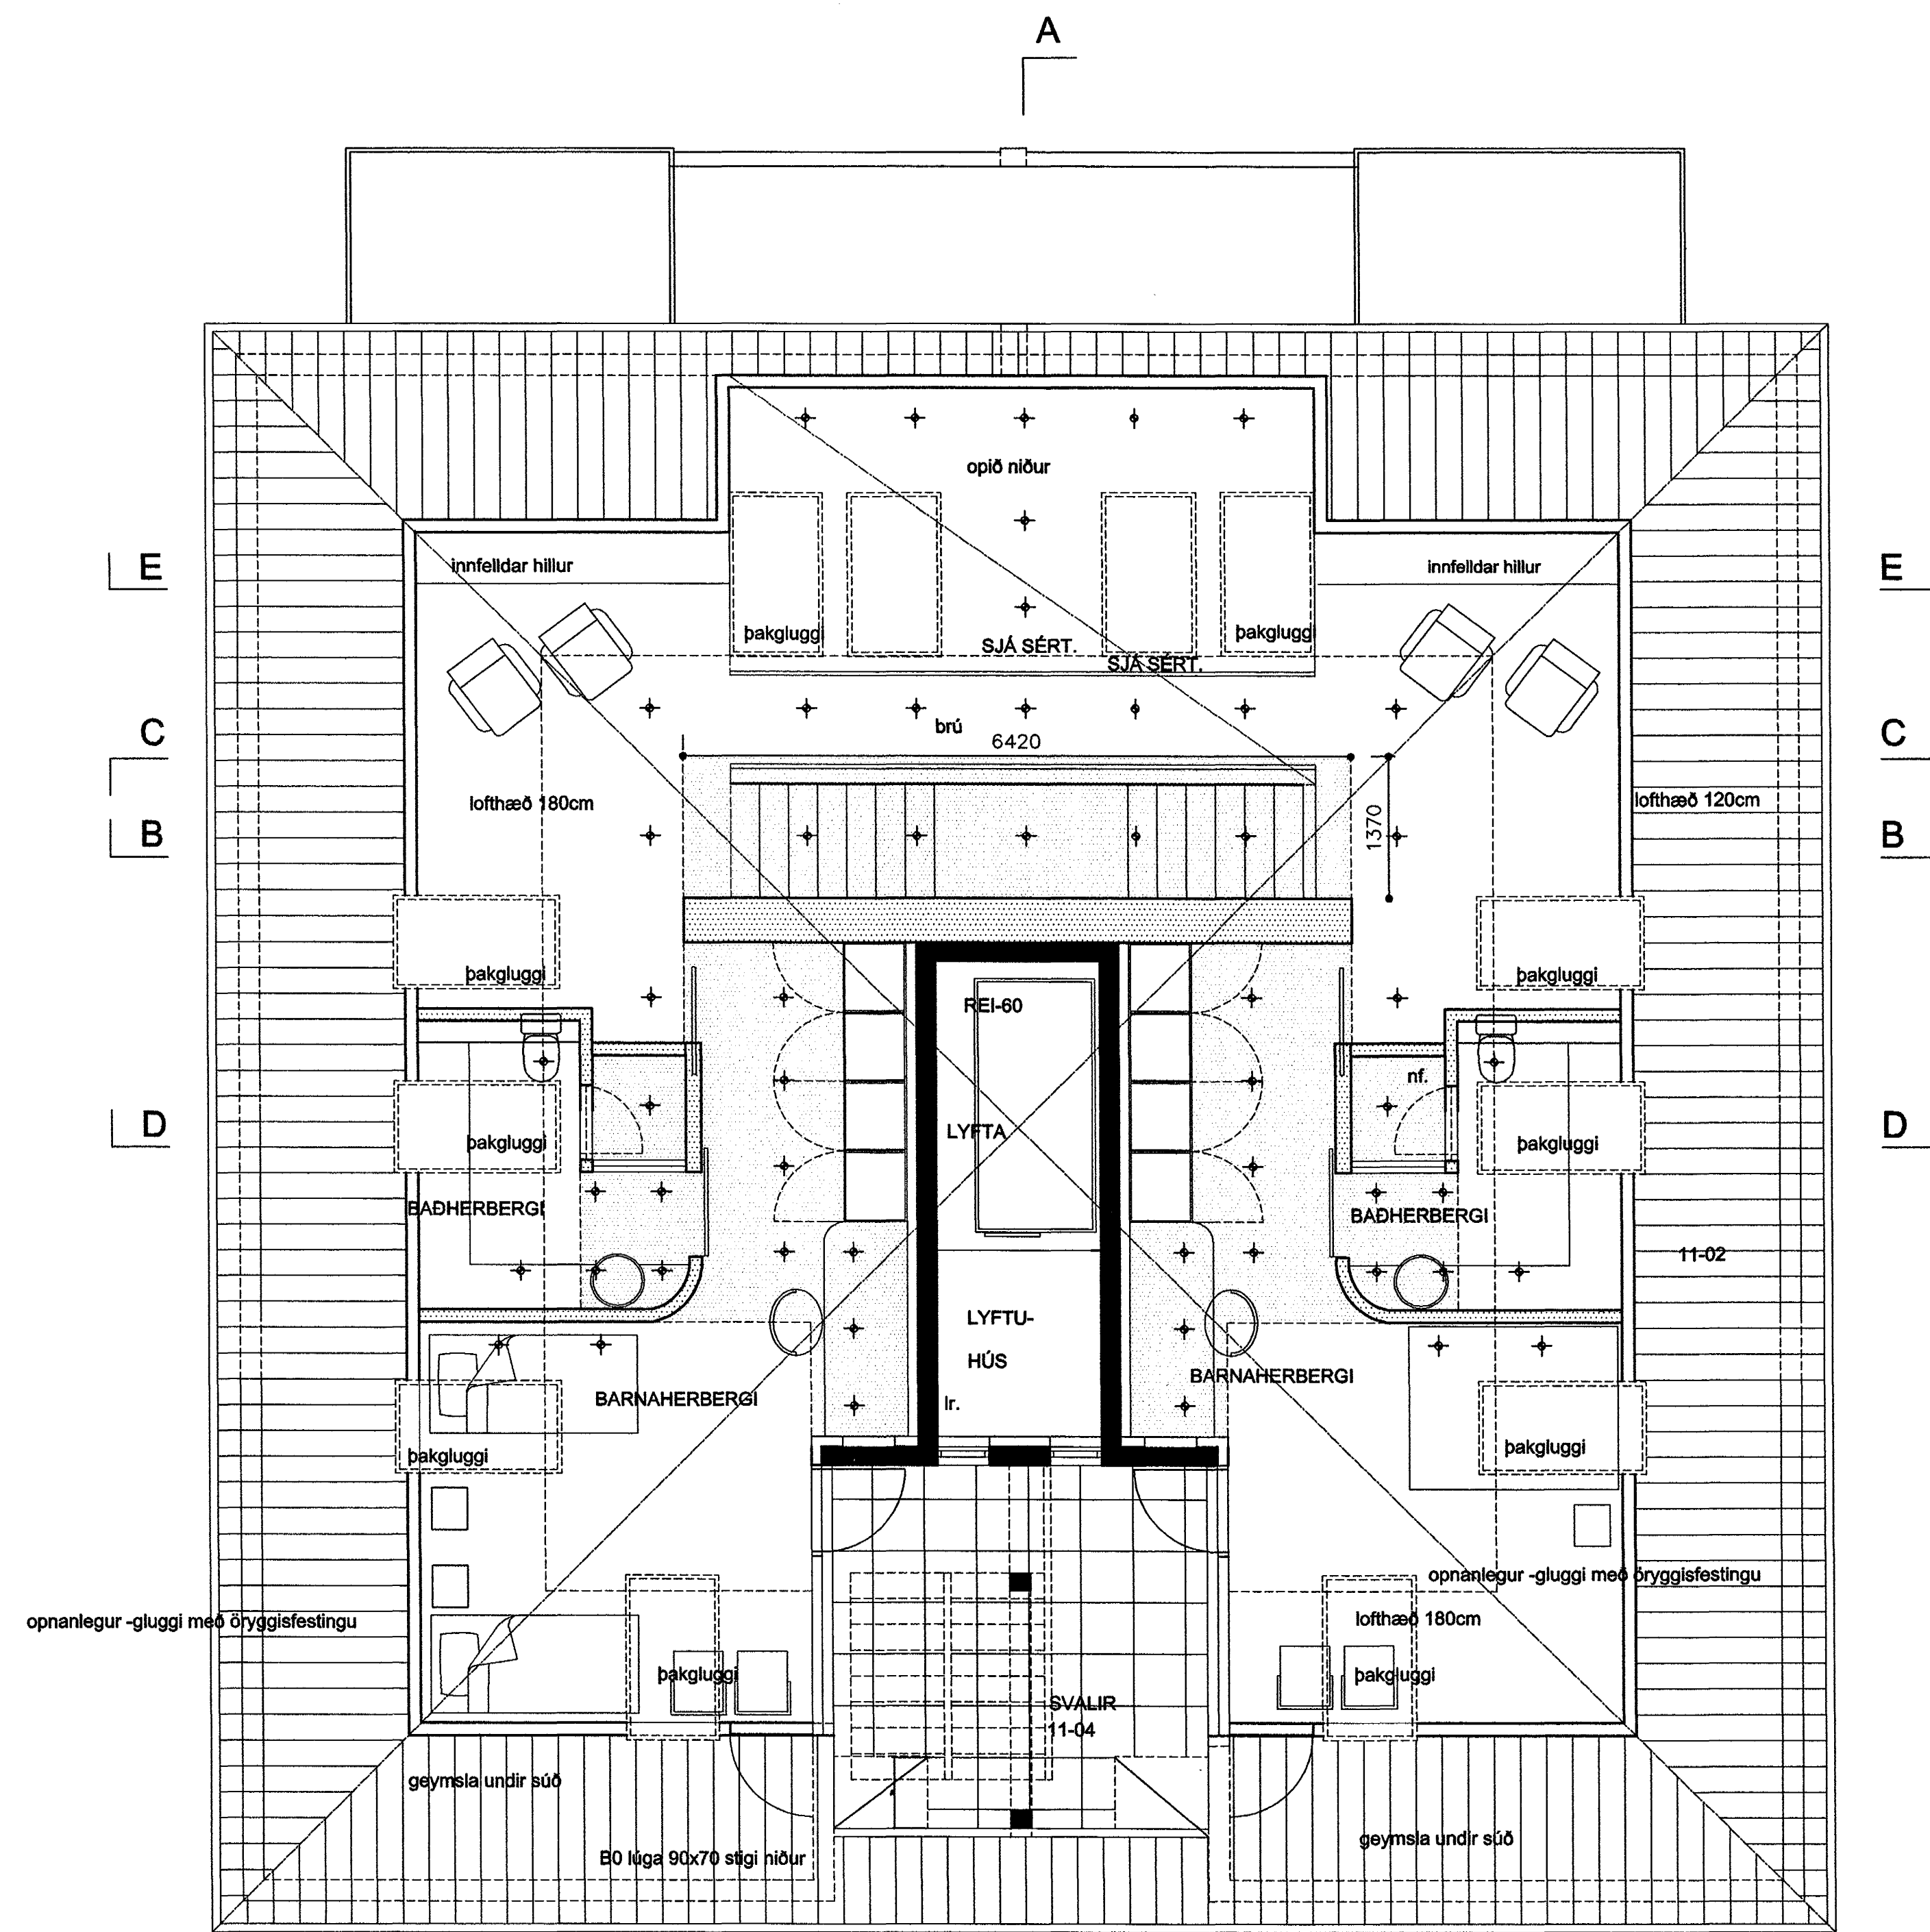

GRUNNMYND RISHÆÐ mkv.1.100
YFIRLIT NIÐURTEKIN GIFSLOFT INNFELLD HALOGENLÝSING
NÁNARI ÚTFÆRSLA SJÁ SÉRTEIKNINGAR 1.20 OG ÁSÝNDIR.

A

Býgginguáttal úr Heimarijardar
Afgísit þann
31 JULÍ 2002
VG

ATELIER ARKITEKTA
Björn Skaptason, arkitekt FAI
Suðurlandsbraut 6, sími/fax 5666680
kt.270561-2259 gsm 6969977
netfang. atelier@mmedia.is

EYRARHOLT 6. HAFNARFIRDI.

GRUNNMYND INNRA SKIPL.ÚTLITSBREYTING

mkv.1:50 tnr.S2 VINNUTEIKNINGAR

dags.JÚNÍ.02

[Handwritten signature]