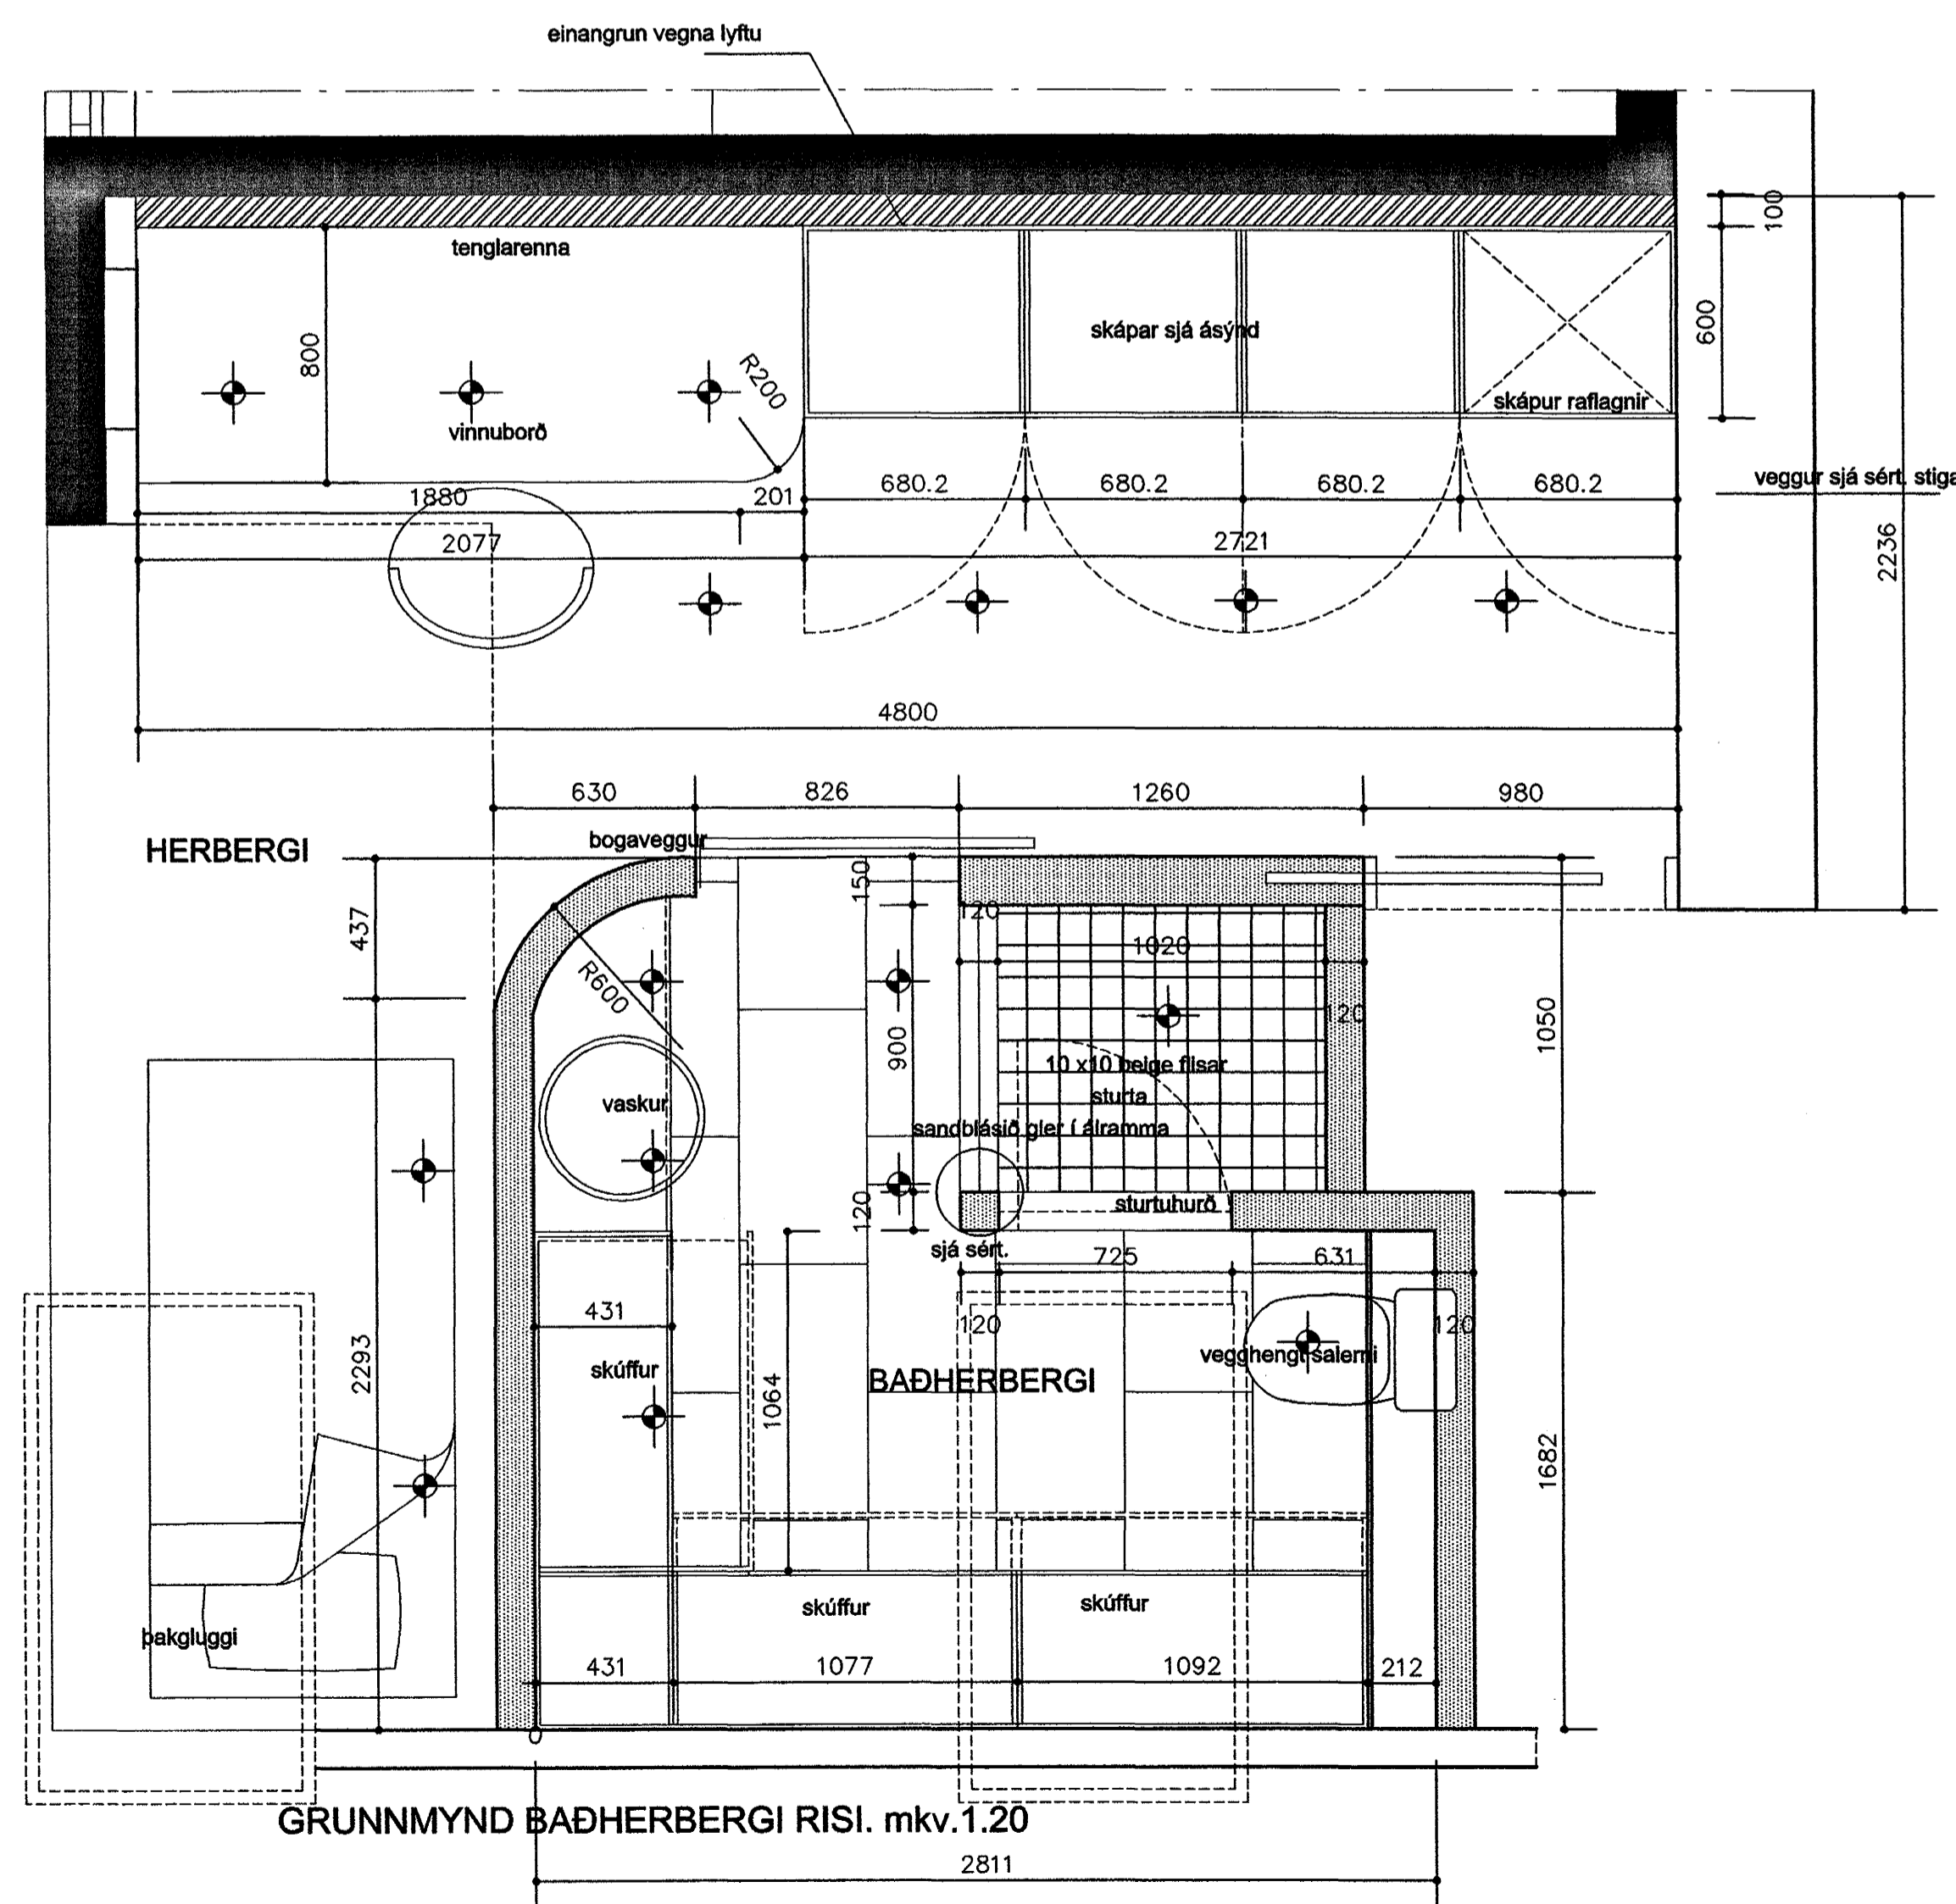

GRUNNMYND BADHERBERGI RISI. mkv.1.20