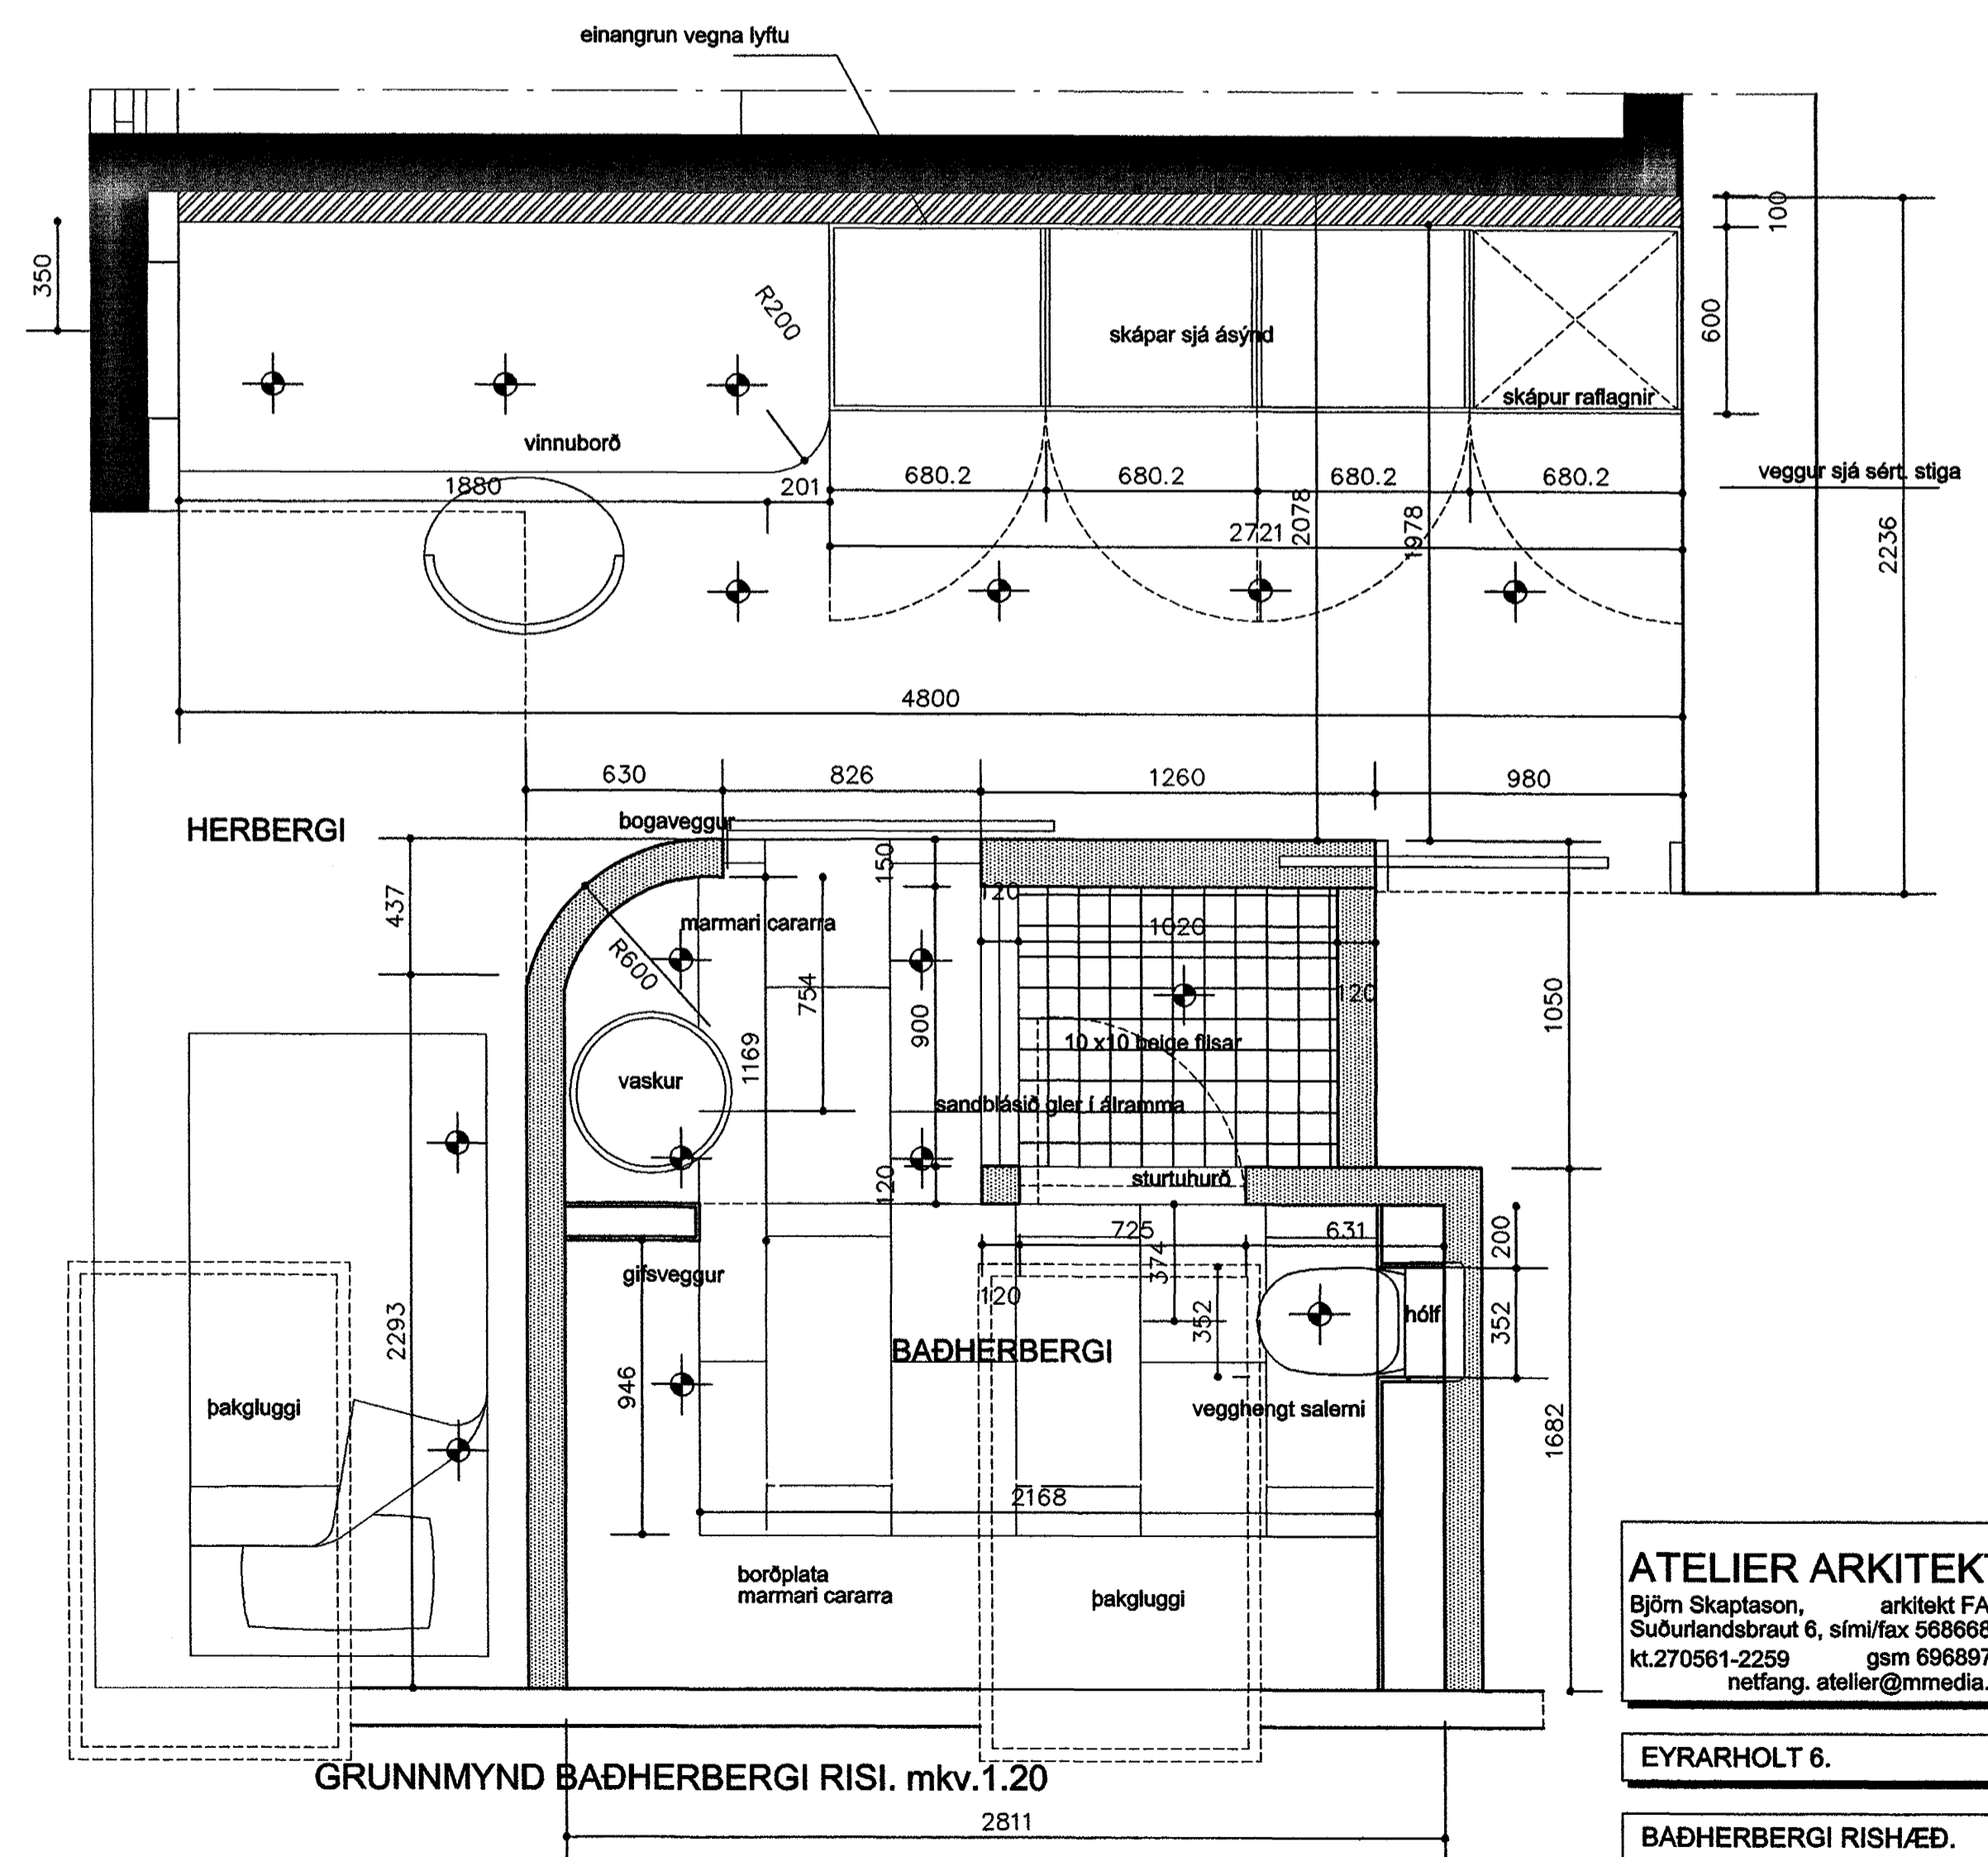

GRUNNMYND BADHERBERGI RISI. mkv.1.20

Bygginguáttíðni Hafnarfjarðar
Ally. eitt þann
31 JULI 2002
V.C.

ATELIER ARKITEKTA
Björn Skaptason, arkitekt FAI
Suðurlandsbraut 6, sími/fax 5686680
kt.270561-2259 gsm 6968977
netfang. atelier@mmedia.is

EYRARHOLT 6.	HAFNARFIRÐI.
BADHERBERGI RISHÆD.	INNRA SKIPL. ÚTLITSBREYTING
mkv.1.20	tnr.S.17
dags.JÚNÍ.2002	VINNUTEIKNINGAR

[Handwritten signature]