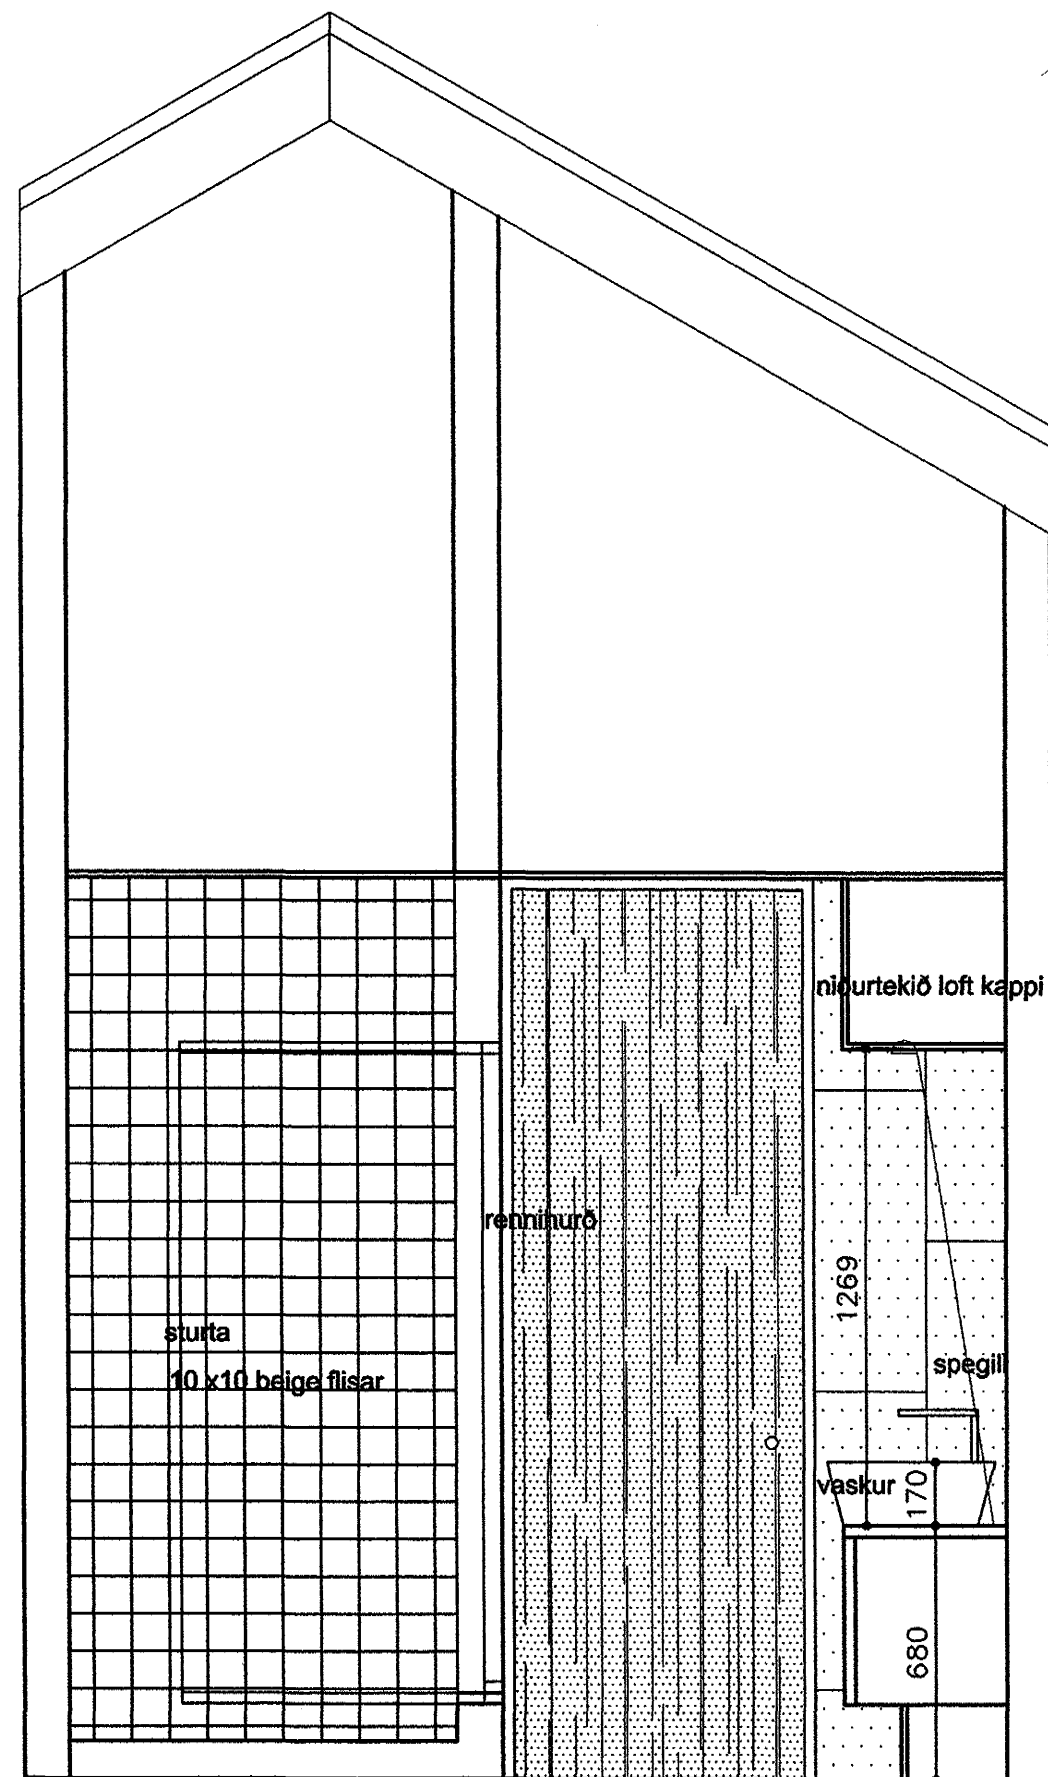

ÁSÝND SNIÐMYND BAÐHERBERGI RISI. mkv.1.20