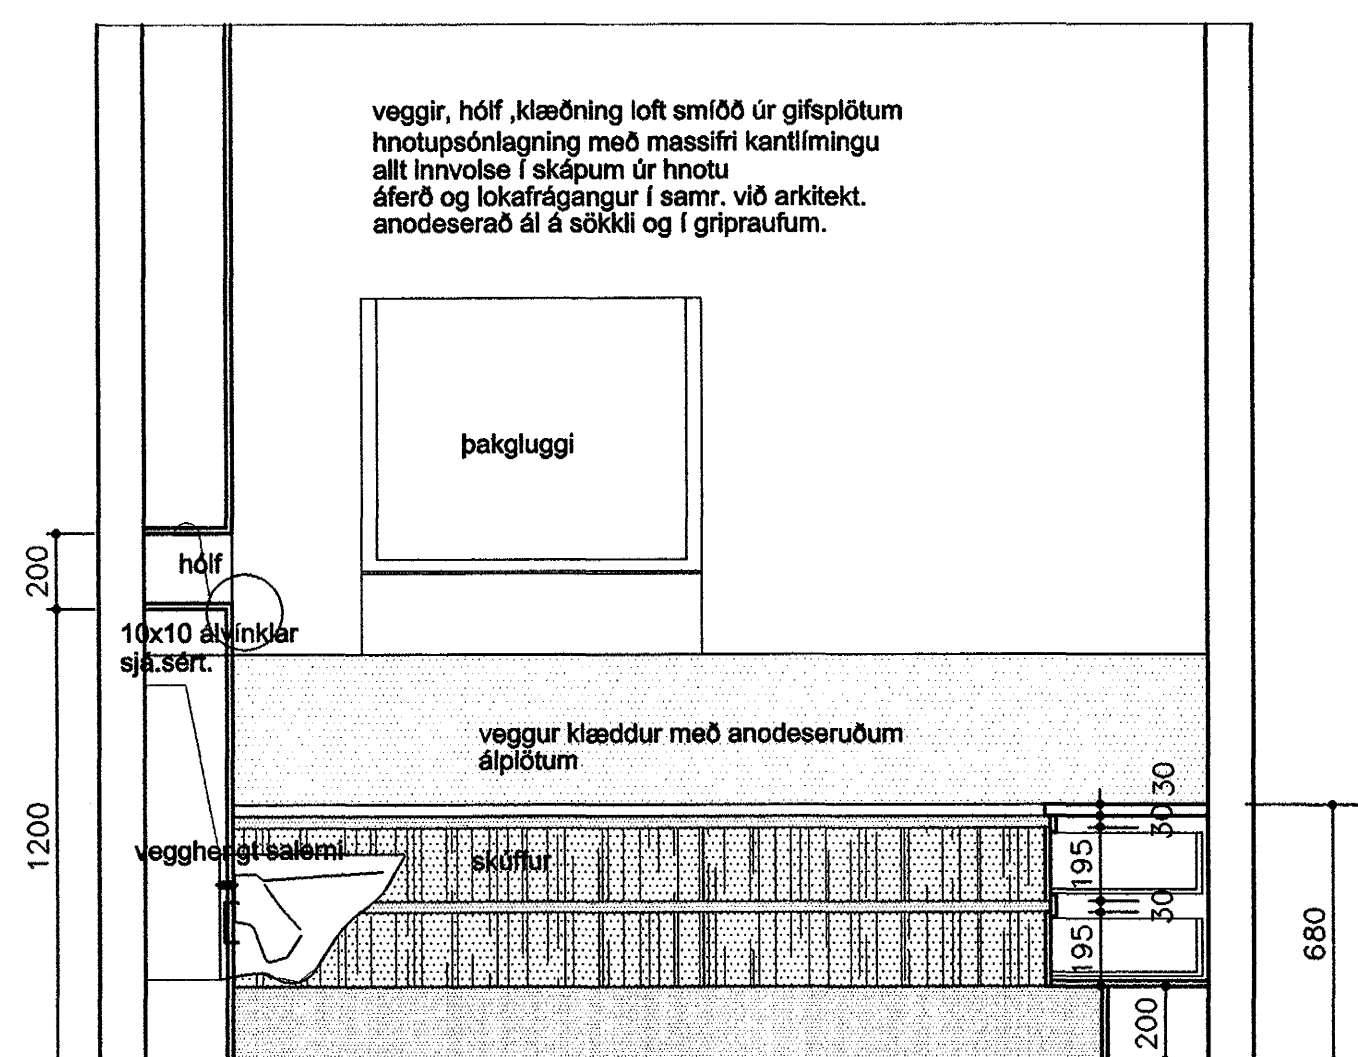

ÁSÝND SNIÐMYND BAÐHERBERGI RISI. mkv.1.20

ÁSÝND SNIÐMYND BAÐHERBERGI RISI. mkv.1.20