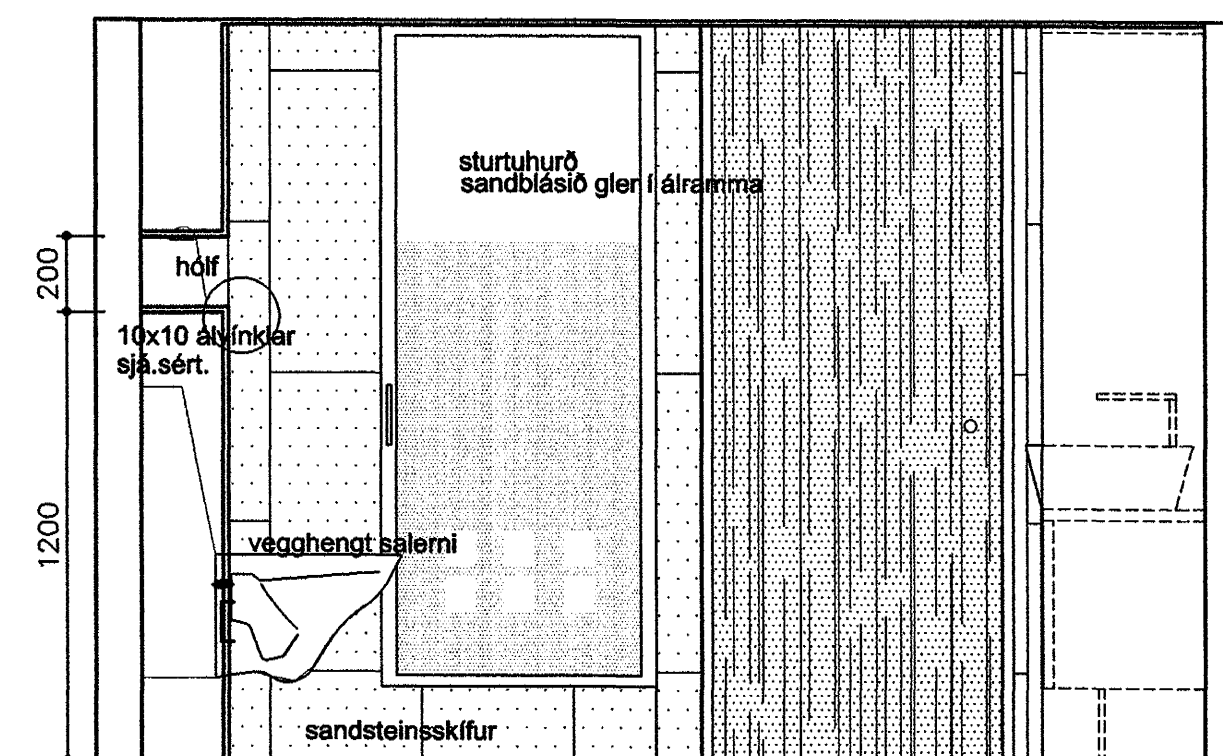

ÁSÝND SNIÐMYND BAÐHERBERGI RISI. mkv.1.20