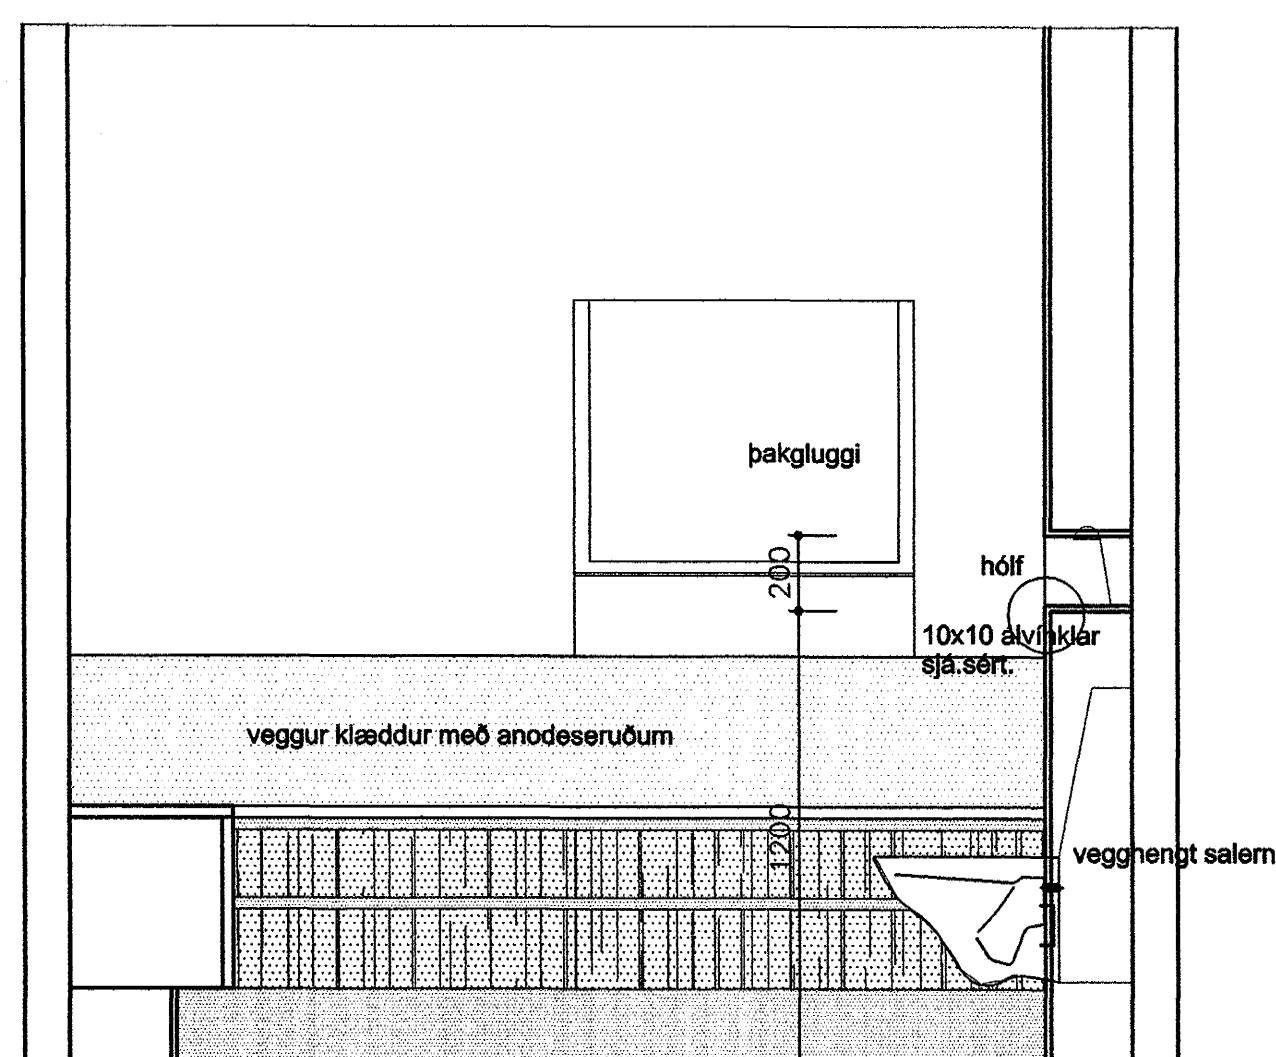

Byggingstúlið í Hafnarfjarðar
Alfrótt Þann
31 JULI 2002
VG

ATELIER ARKITEKTA
Björn Skaptason, arkitekt FAI
Suðurlandsbraut 6, sími/fax 5686680
kt.270561-2259 gam 6968977
netfang. atelier@mmedia.is

EYRARHOLT 6.	HAFNARFIRÐI.
BAÐHERBERGI RISHÆÐ.	INNRA SKIPL.ÚTLITSBREYTING
mkv.1.20	tnr.S.18
dags.JÚNÍ.2002	Vinnuteikningar

[Handwritten signature]