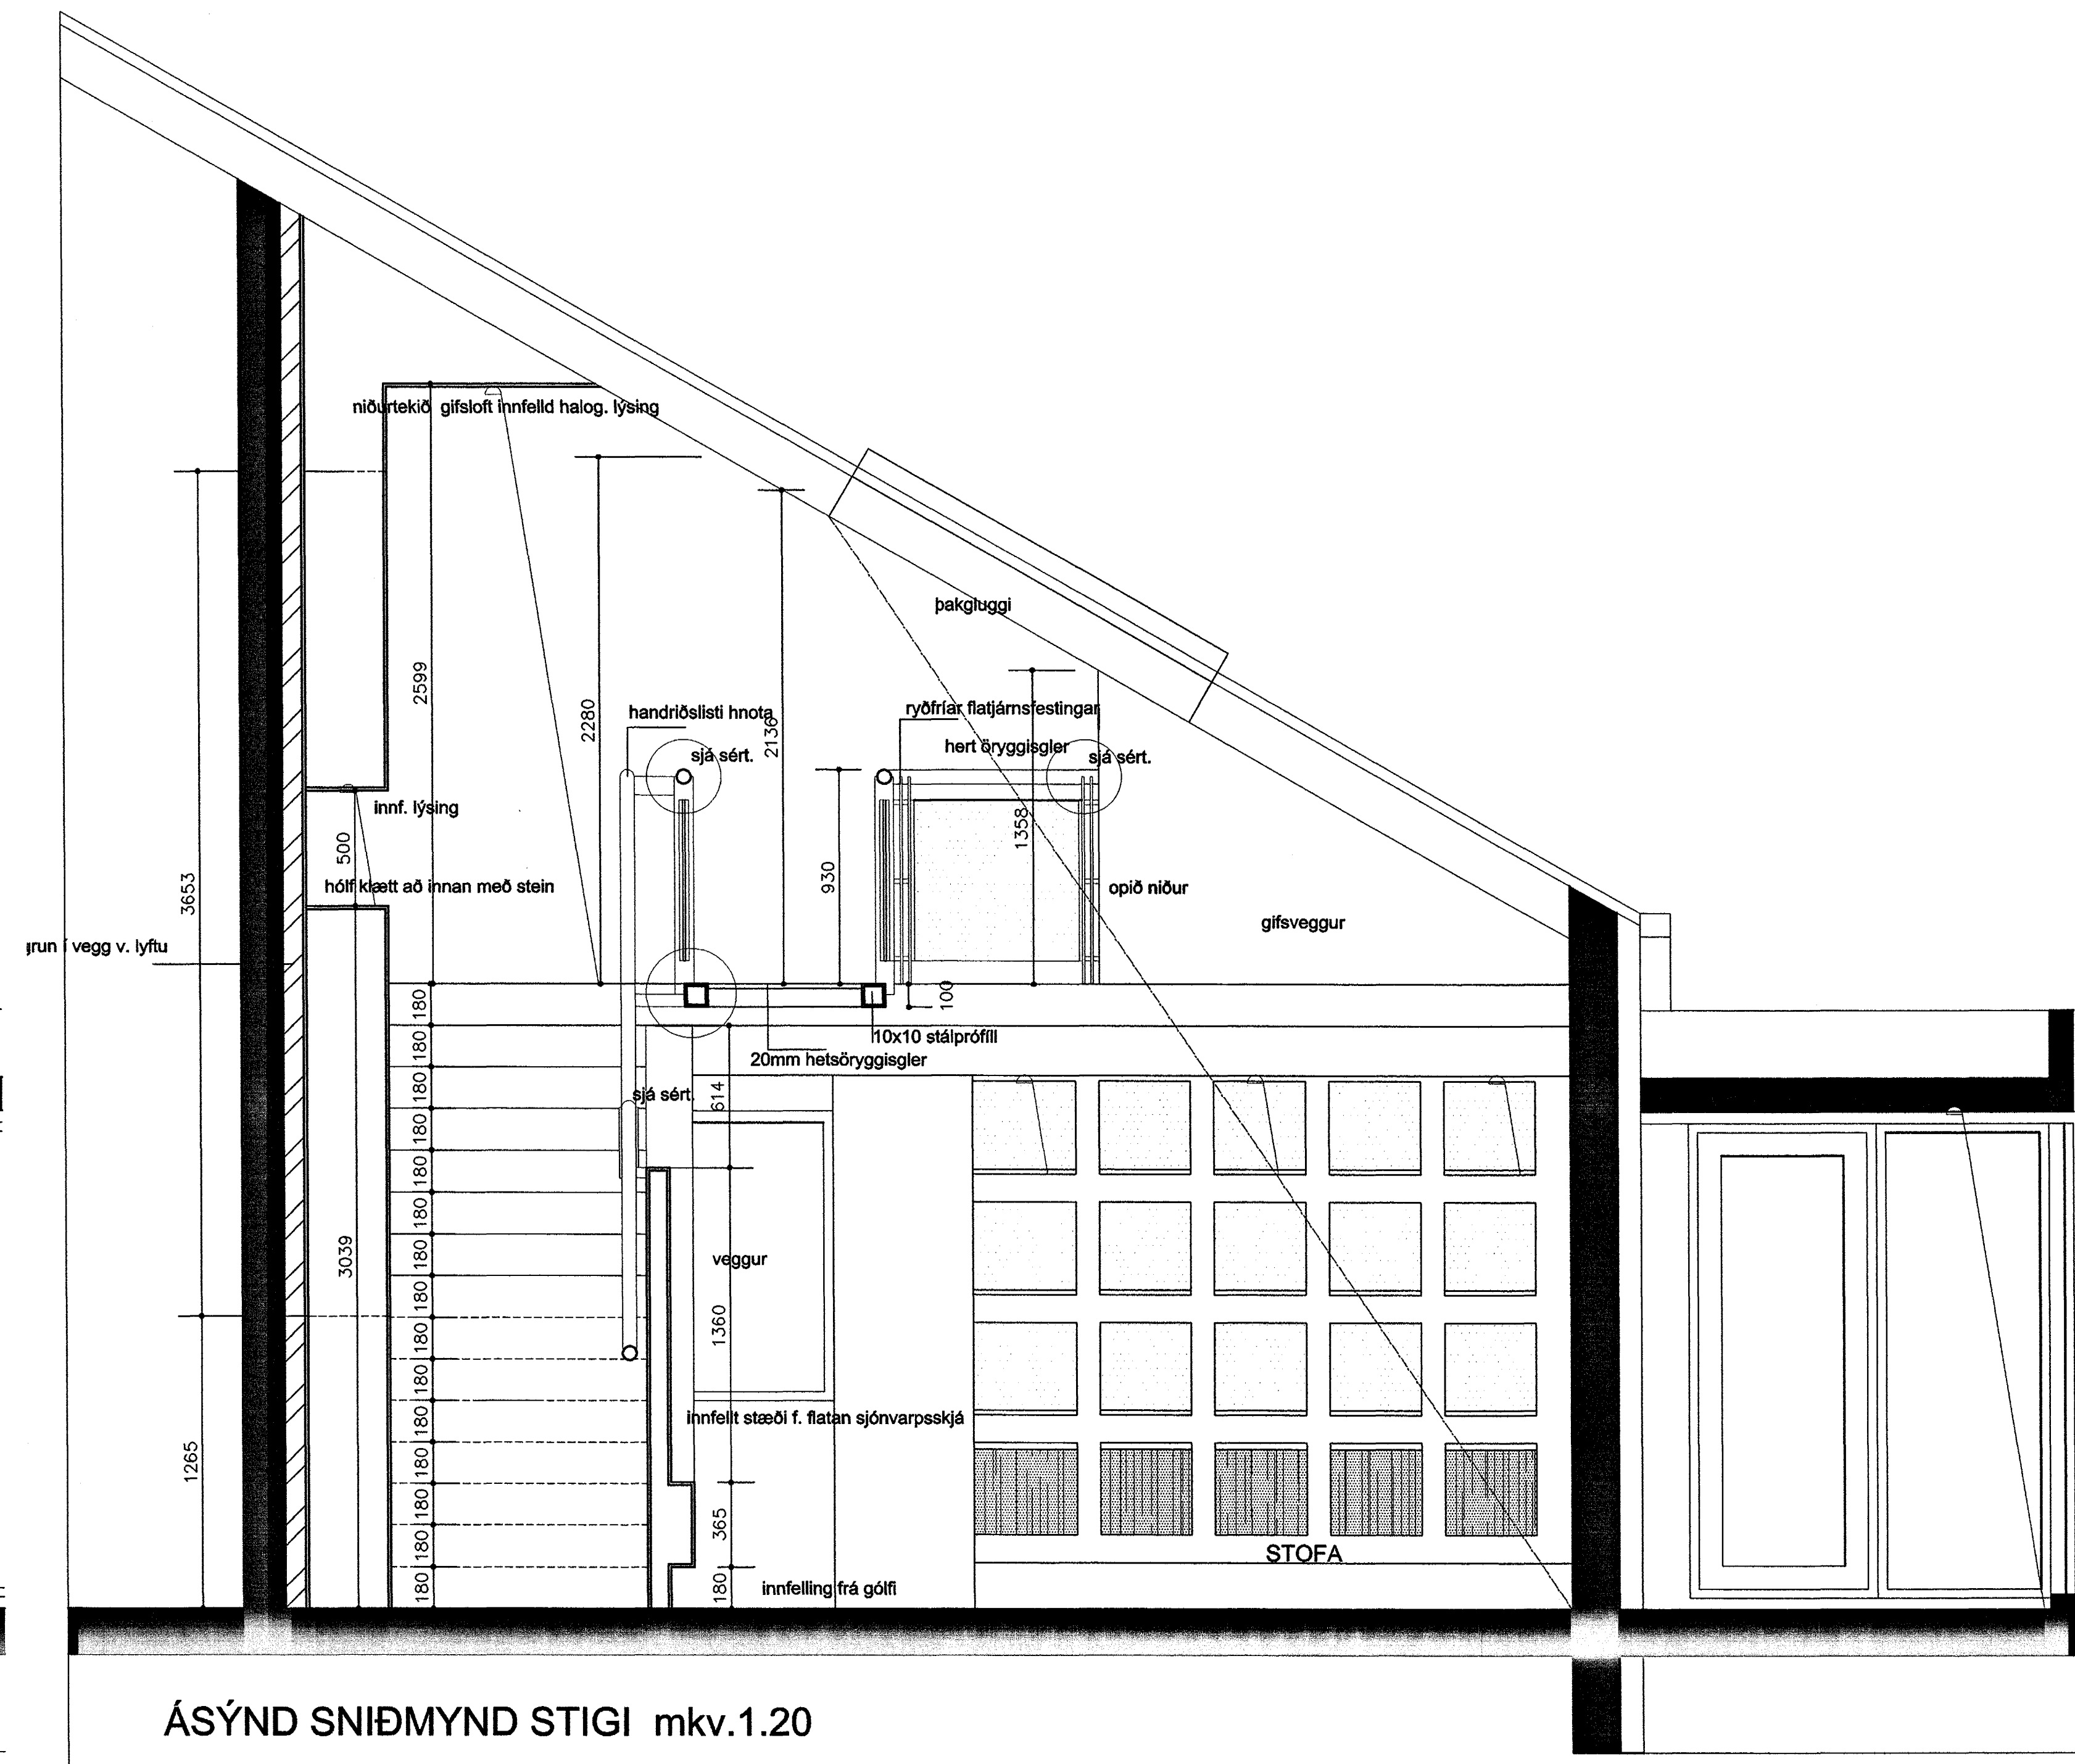

ÁSÝND SNIÐMYND STIGI mkv.1.20

ÁSÝND SNIÐMYND STIGI mkv.1.20

3 1 JULI 2002
VG

Öll mál staðfærast áður en framkvæmdir hefjast, ósamræmi í teikningum tilkynnist arkitekt strax, öll vafaatriði skal bera undir arkitekt.