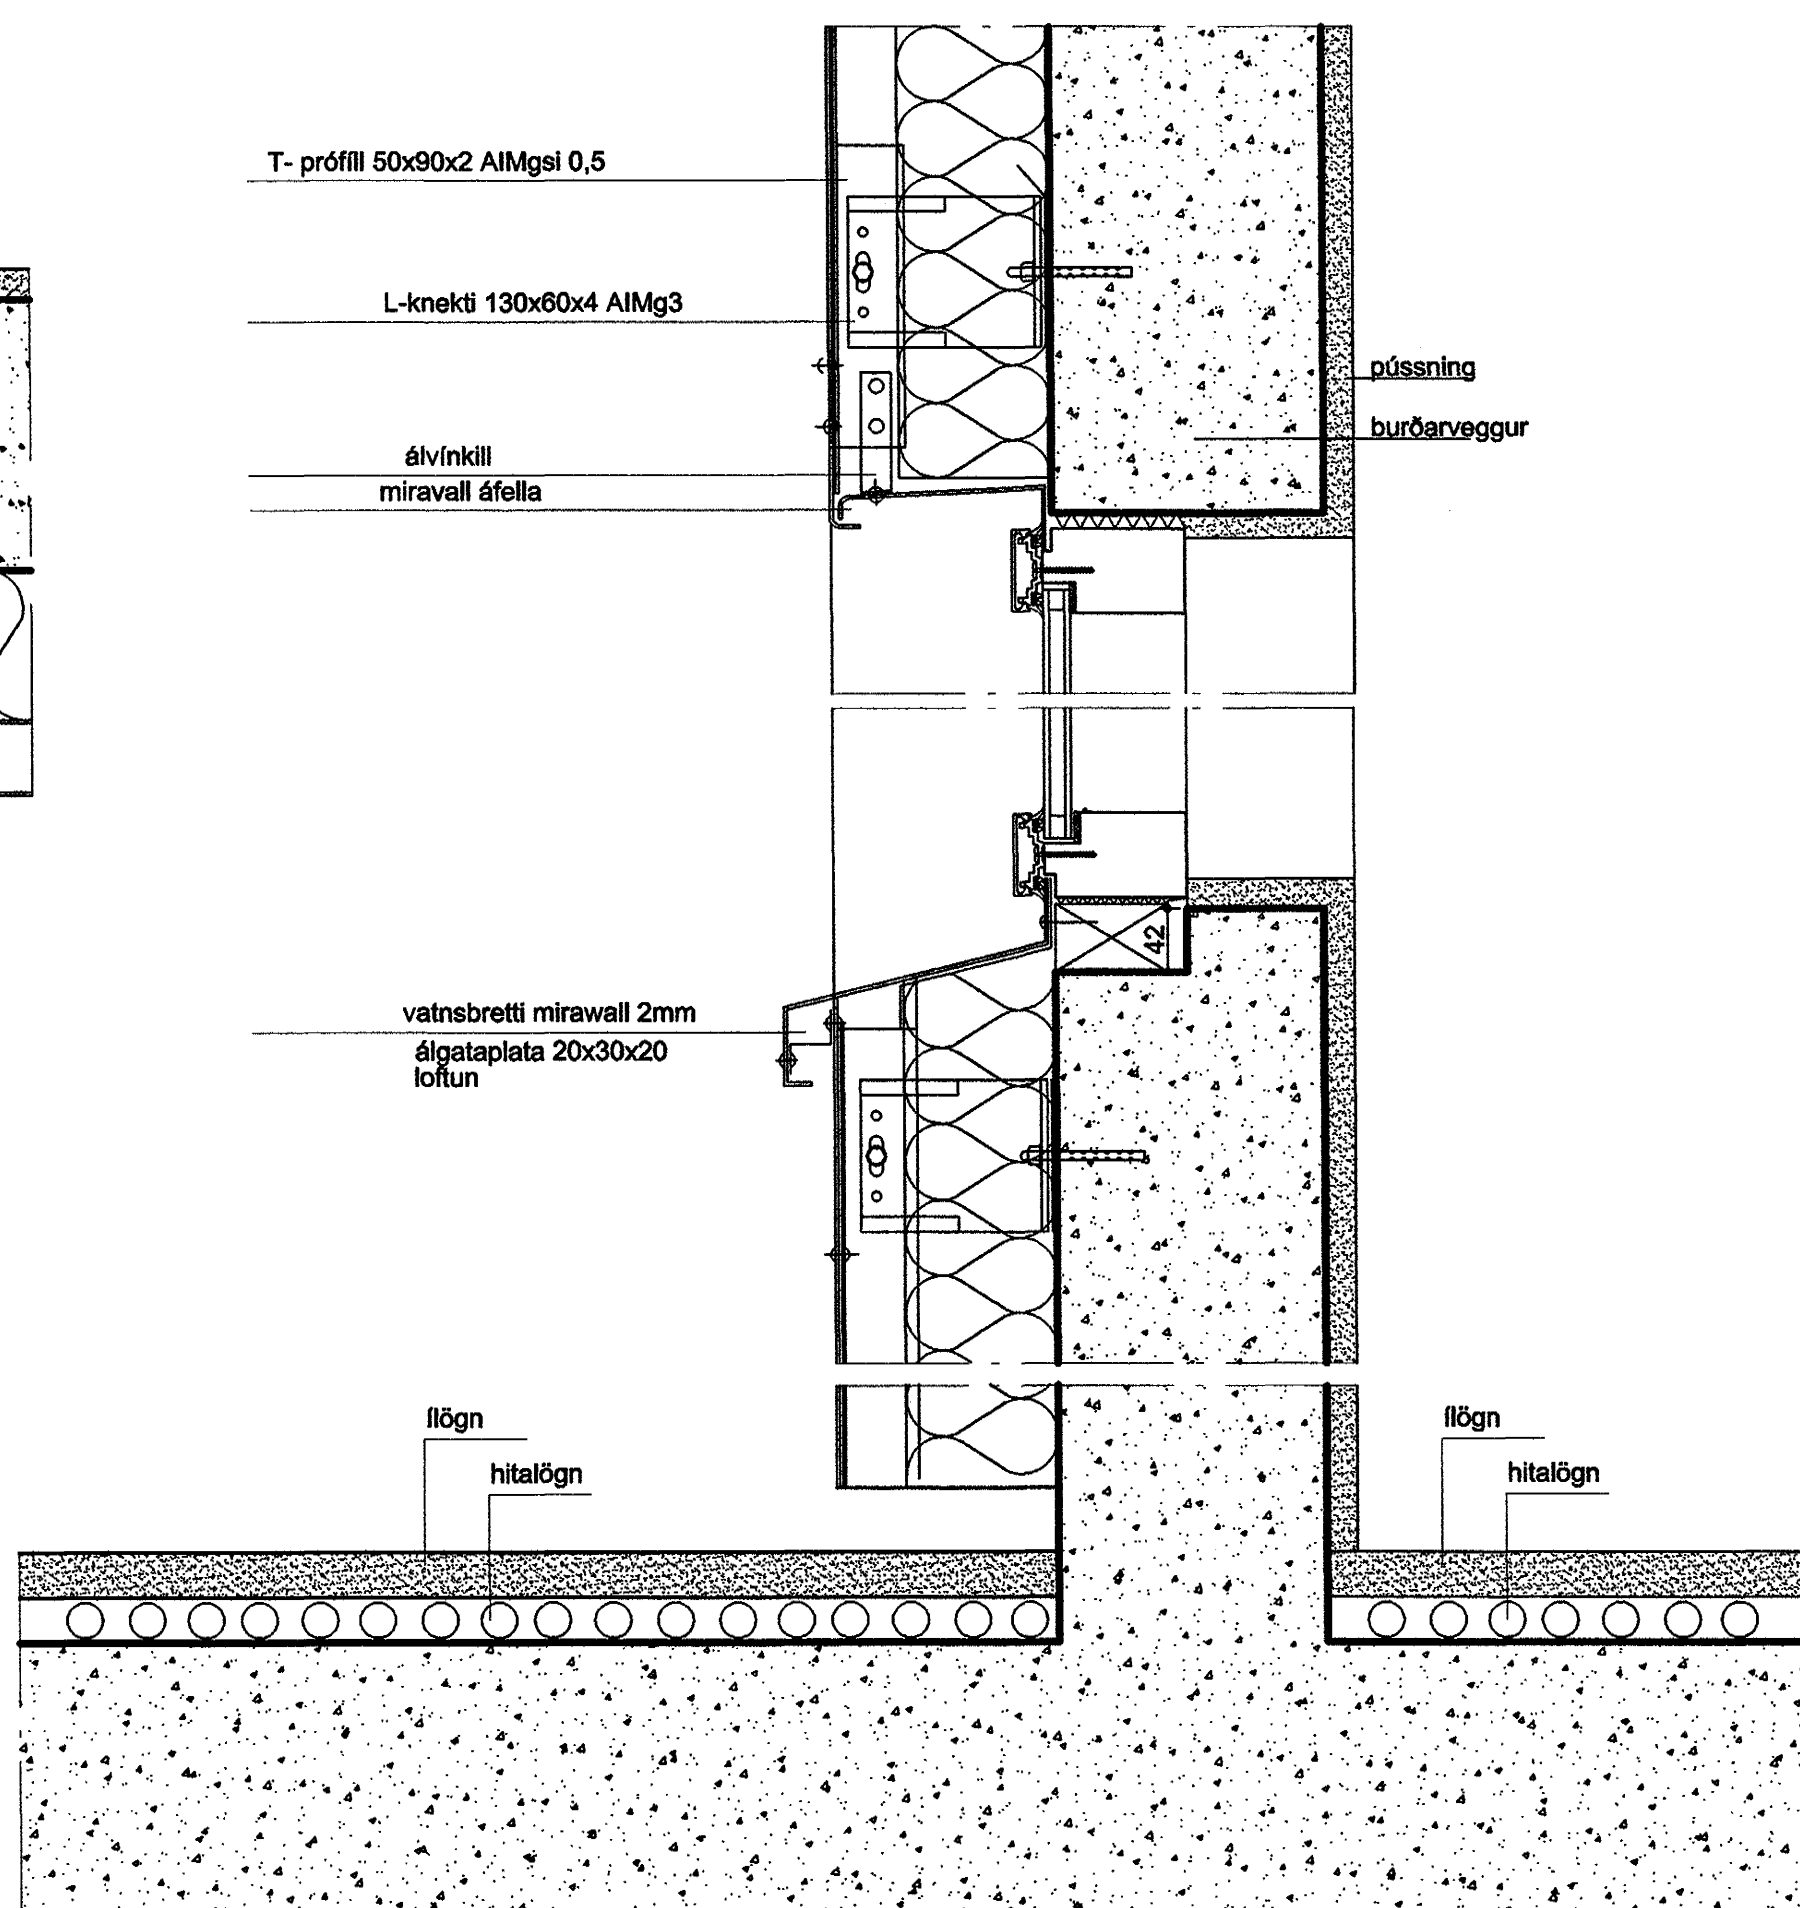

FRÁGANGUR GLUGGA
lóðrétt snið mkv.1.5

Byggingatillit
Algrætt þitt
3 1 JULI 2002
VG

ATELIER ARKITEKTA
Björn Skaptason, arkitekt FAI
Suðurlandsbraut 6, sími/fax 5666680
gsm 6966977
netfang. atelier@mmedia.is

EYRARHOLT 6. HAFNARFIRÐI.

GLUGGATEIKNINGAR INNRA SKIPULAG

mkv.1:2 tnr.8.40 VINNUTEIKNINGAR

dags.JÚNÍ.02