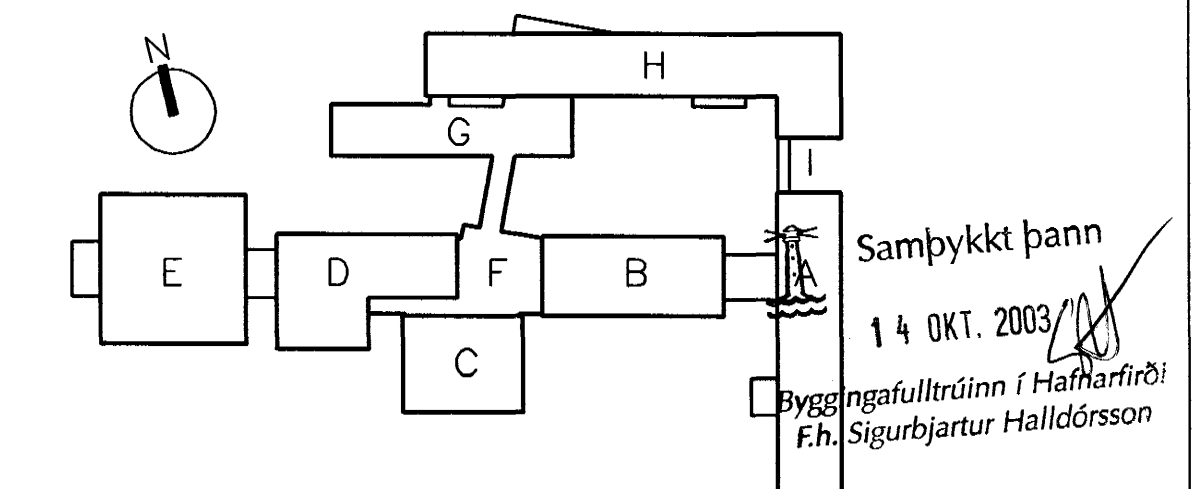

LÁGMARKS ÁSETA HP257, HOLPLATNA, INN Á STEYPTAN BURDAVEGG ER 80mm OG ER MÁLSETNING MIDUD VID ÞAD LÁGMARKSMÁL

SNID I HP265  
1:20

**SKÝRINGAR**

BREIDDARMÁL GEFIN Á HOLPLÖTUM MIDAST VID MESTU BREIÐU ÞEIRRA  
 ÁLÖG Á HOLPLÖTUR  
 VIÐBÓTAREIGINÁLAG 2 KN/m<sup>2</sup>  
 NOTÁLAG 3 KN/m<sup>2</sup>  
 PUNKTÁLAG 4KN  
 FRAMLEIDANDI SKAL ADLAGA FRAMLEISLU HOLPLATNA AD FRAMLEISLUNÁKVÆMNI SINNI.