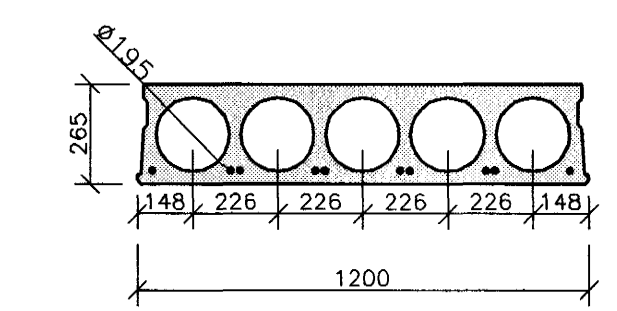

EININGASKRÁ TEIKN.NR. B61, B62, B63 OG B64								
NR	PLATA	FJÖLDI	NR	PLATA	FJÖLDI	NR	PLATA	FJÖLDI
1	HP 265	60	45	HP 265	1	84	HP 265	1
2	HP 265	1	46	HP 265	1	85	HP 265	1
3	HP 265	2	47	HP 265	1	90	HP 265	1
4	HP 265	2	48	HP 265	1	91	HP 265	1
5	HP 265	3	49	HP 265	1	92	HP 265	1
6	HP 265	1	50	HP 265	1	93	HP 265	1
7	HP 265	1	51	HP 265	1	94	HP 265	1
8	HP 265	0	52	HP 265	1	95	HP 265	1
9	HP 265	0	53	HP 265	1	96	HP 265	1
10	HP 265	52	54	HP 265	1	97	HP 265	1
11	HP 265	0	55	HP 265	1	98	HP 265	1
12	HP 265	0	56	HP 265	1	99	HP 265	1
13	HP 265	14	57	HP 265	1	89	HP 265	1
14	HP 265	8	58	HP 265	1	100	HP 265	1
15	HP 265	1	59	HP 265	1	101	HP 265	1
16	HP 265	1	60	HP 265	1	102	HP 265	1
17	HP 265	1	61	HP 265	1	103	HP 265	1
18	HP 265	1	62	HP 265	1	104	HP 265	1
19	HP 265	1	63	HP 265	1	105	HP 265	1
20	HP 265	5	64	HP 265	1	106	HP 265	1
21	HP 265	1	65	HP 265	1	107	HP 265	1
22	HP 265	1	66	HP 265	1	108	HP 265	1
23	HP 265	1	67	HP 265	1	109	HP 265	1
24	HP 265	1	68	HP 265	1	110	HP 265	1
25	HP 265	0	69	HP 265	1	111	HP 265	1
26	HP 265	2	70	HP 265	1	112	HP 265	1
27	HP 265	2	71	HP 265	1	113	HP 265	1
28	HP 265	2	72	HP 265	1	114	HP 265	1
29	HP 265	1	73	HP 265	1	120	HP 265	9
30	HP 265	1	74	HP 265	1	121	HP 265	2
31	HP 265	6	75	HP 265	1	122	HP 265	2
32	HP 265	1	76	HP 265	1	123	HP 265	1
33	HP 265	1	77	HP 265	1	124	HP 265	1
34	HP 265	0	78	HP 265	1	125	HP 265	1
40	HP 265	34	79	HP 265	1			
41	HP 265	2	80	HP 265	1			
42	HP 265	1	81	HP 265	1			
43	HP 265	1	82	HP 265	1			
44	HP 265	9	83	HP 265	1			

LÁGMARKS ÁSETA HP257, HOLPLATNA, INN Á STEYPTAN BURDAVEGG ER 80mm OG ER MÁLSETNING MIDUD VID ÞAD LÁGMARKSMÁL

SNID I HP265  
1:20

**SKÝRINGAR**

BREIDDARMÁL GEFIN Á HOLPLÖTUM MIDAST VID MESTU BREIÐU ÞEIRRA  
 ÁLÖG Á HOLPLÖTUR  
 VIÐBÓTAREIGINÁLAG 2 KN/m<sup>2</sup>  
 NOTÁLAG 3 KN/m<sup>2</sup>  
 PUNKTÁLAG 4KN  
 FRAMLEIDANDI SKAL ADLAGA FRAMLEISLU HOLPLATNA AD FRAMLEISLUNÁKVÆMNI SINNI.