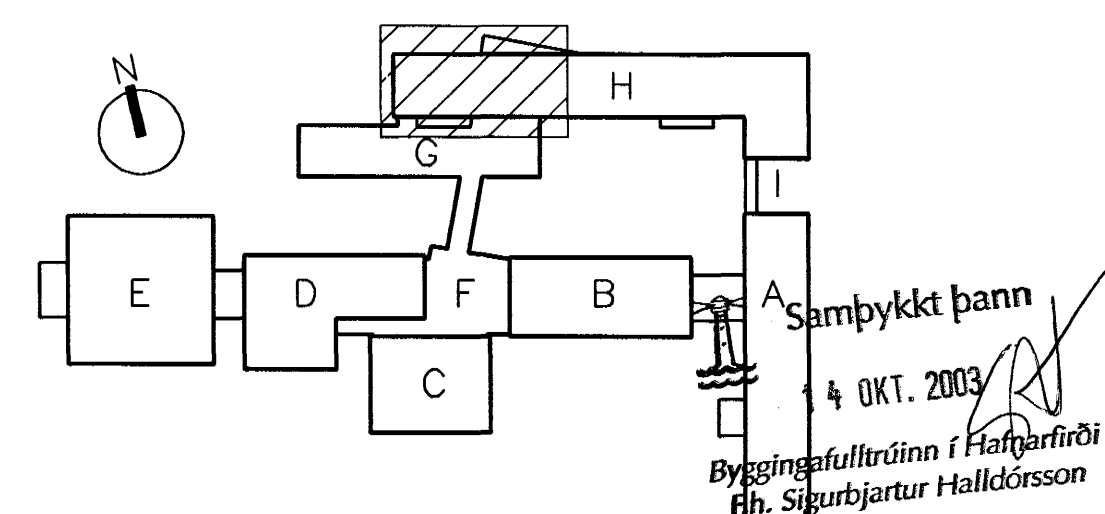

LÁGMARKS ÁSETA HP257, HOLPLATNA, INN Á STEYPTAN BURDAVEGG ER 80mm

BURDARVEGGUR
HP257

VINNUTEIKNING
27 AUG 2003

BATTERIÐ
BATTERIÐ

Adalhönnuður
Sigrún Einarsdóttir
Kettubla 1110 27 2789
Kt. 110457-2789

**FASTEIGNAFÉLAG
HAFNARFJARÐAR**