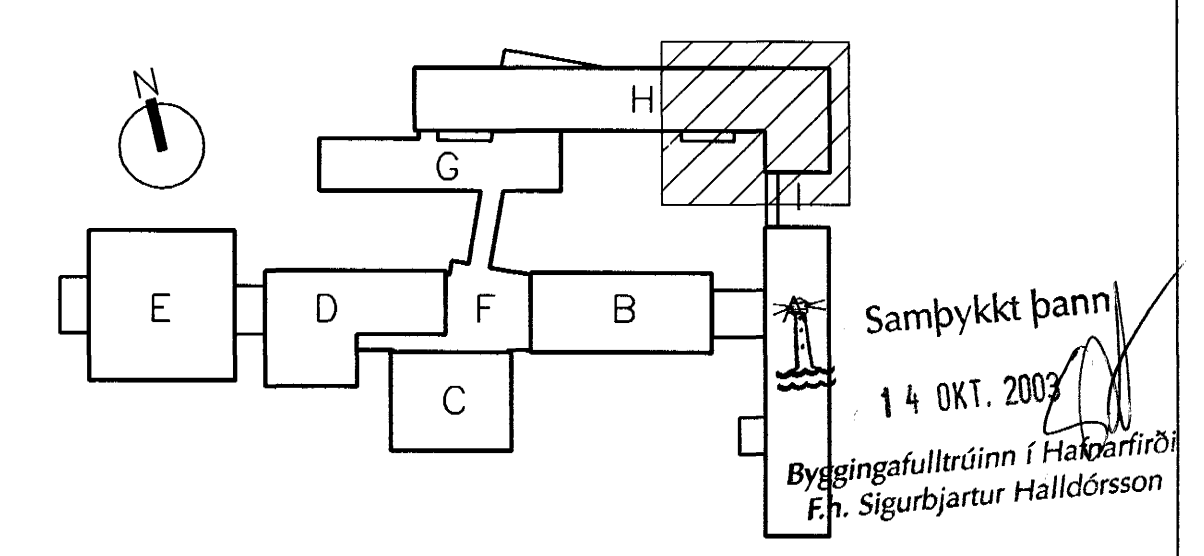

VINNUTEIKNING
27 AUG 2003

BATTERÍÐ
HAFNARFJÁRÐAR

Abalhönnuður
Sigurður Einarsson
Kvæðakota 1105-22789
Kt. 110457-2789

A	26.08.2003	ÓRTAK I HOLPLÖTUR	HJ	BG
ÚTG.	DAGS.	BREYTING:	HANNAD	SAMP.
HRAUNTUNGA 7, VÍDISTADASKÓLI VIÐBYGGING		BURDARVIRKI PLATA YFIR 1.HÆÐ GRUNNMYND, HÚS H		
VSB VERKFRÆÐISTOFA		Áritun hönnuðs <i>Sigurður Einarsson</i>		
Björn Ólafsson, Kt.:180554-4889.		Hannað: BG/HJ Teiknað: BG/HJ		
Máli: 1:50 Yfirfarið:		Dags: 14.03.2003 Nr: 02830-B56-A		
BEIARHRAUNI 20 • 220 HAFNARFJÓRÐUR Heimasíða: www.vsb.is • Netfang: vsb@vsb.is Sími:585-8600 Fax: 585-8610 Kt:710796-2899		FRV