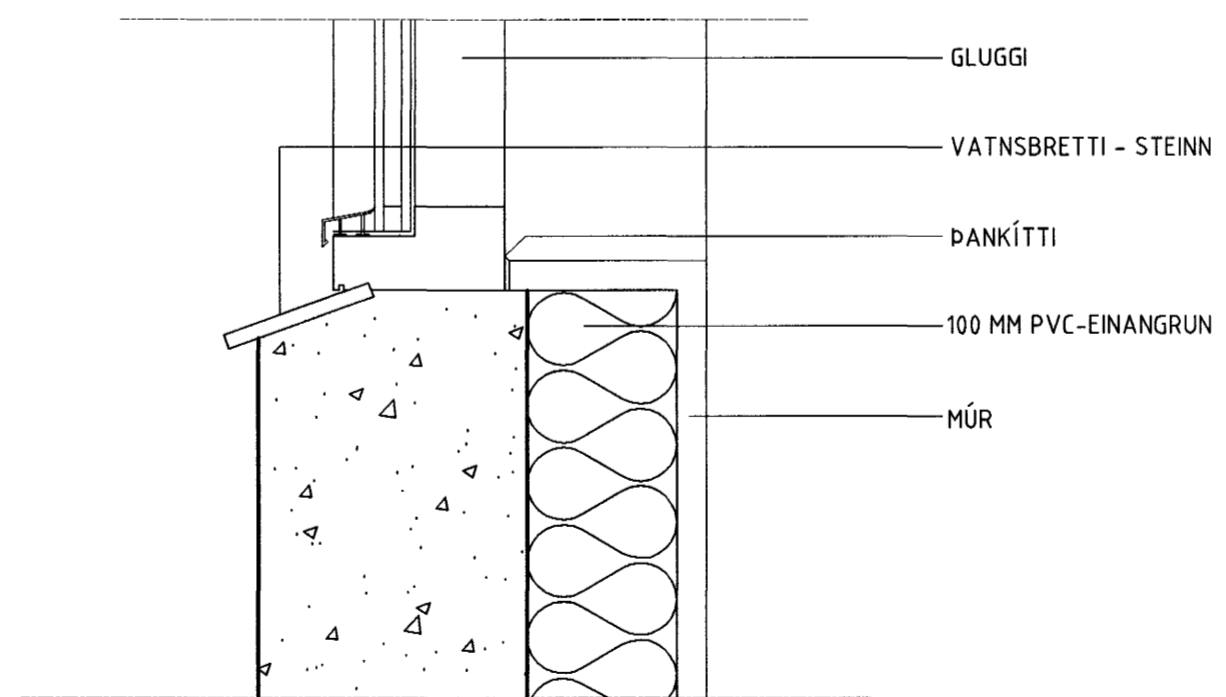

D.5

D.4

ATHUGASEMDIR	
ÖLL MÁL ERU Í MM	
BREYTINGAR	Dags.
TEIKNIHOF EHF. Suðurlandsbraut 30, 108 Reykjavík Símar 587 0317 / 899 2117 Netf. hof@mmedia.is Loftur Þorsteinsson byggingarfr. K.t. 170754 - 4099	
BLÓMVELLIR 9 EINBÝLISHÚS	
DEILITEIKNINGAR	
VERK NR. 301	BLAD 3.02
DAGS. 10.04.2003	TEKN. L. P.
M.K.V. 1:5	